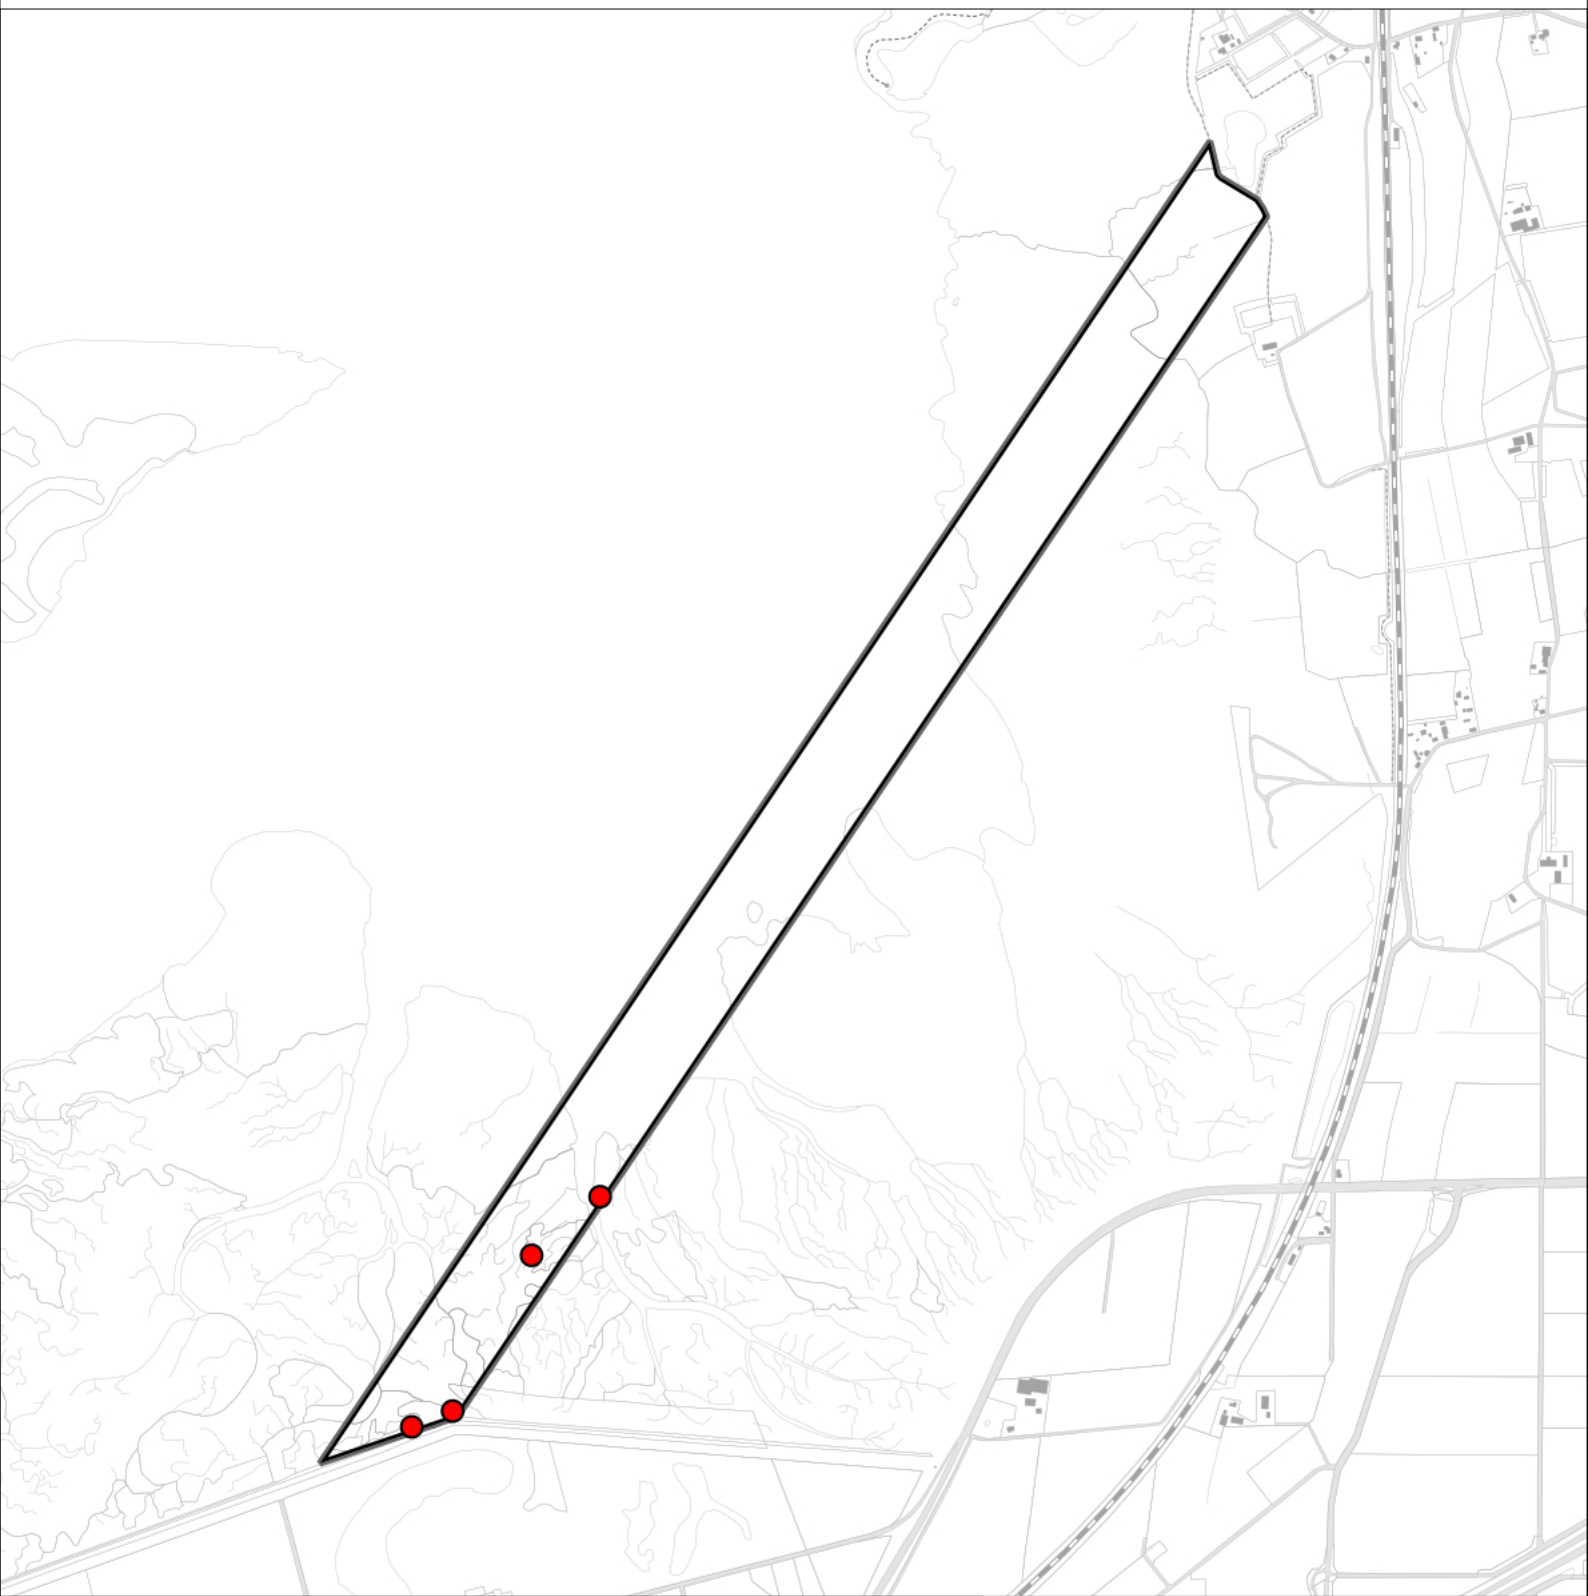

Vink 4 territoria

Legenda:

- Telgebied
- Geldig territorium

Periode:

2022

Telgebied:

2814 proefstrook Markiezaat

geldige waarnemingen				normbezoeken			minimaal binnen		fusie-afstand		
adult	paar	territorial	nest	migrant	1	2	3	seizoen		datumg.	datumgrens
.	.	X	X		1-9	10-16	17+		1	20-4 t/m 20-7	200

0 0.5 1 km

Sovon