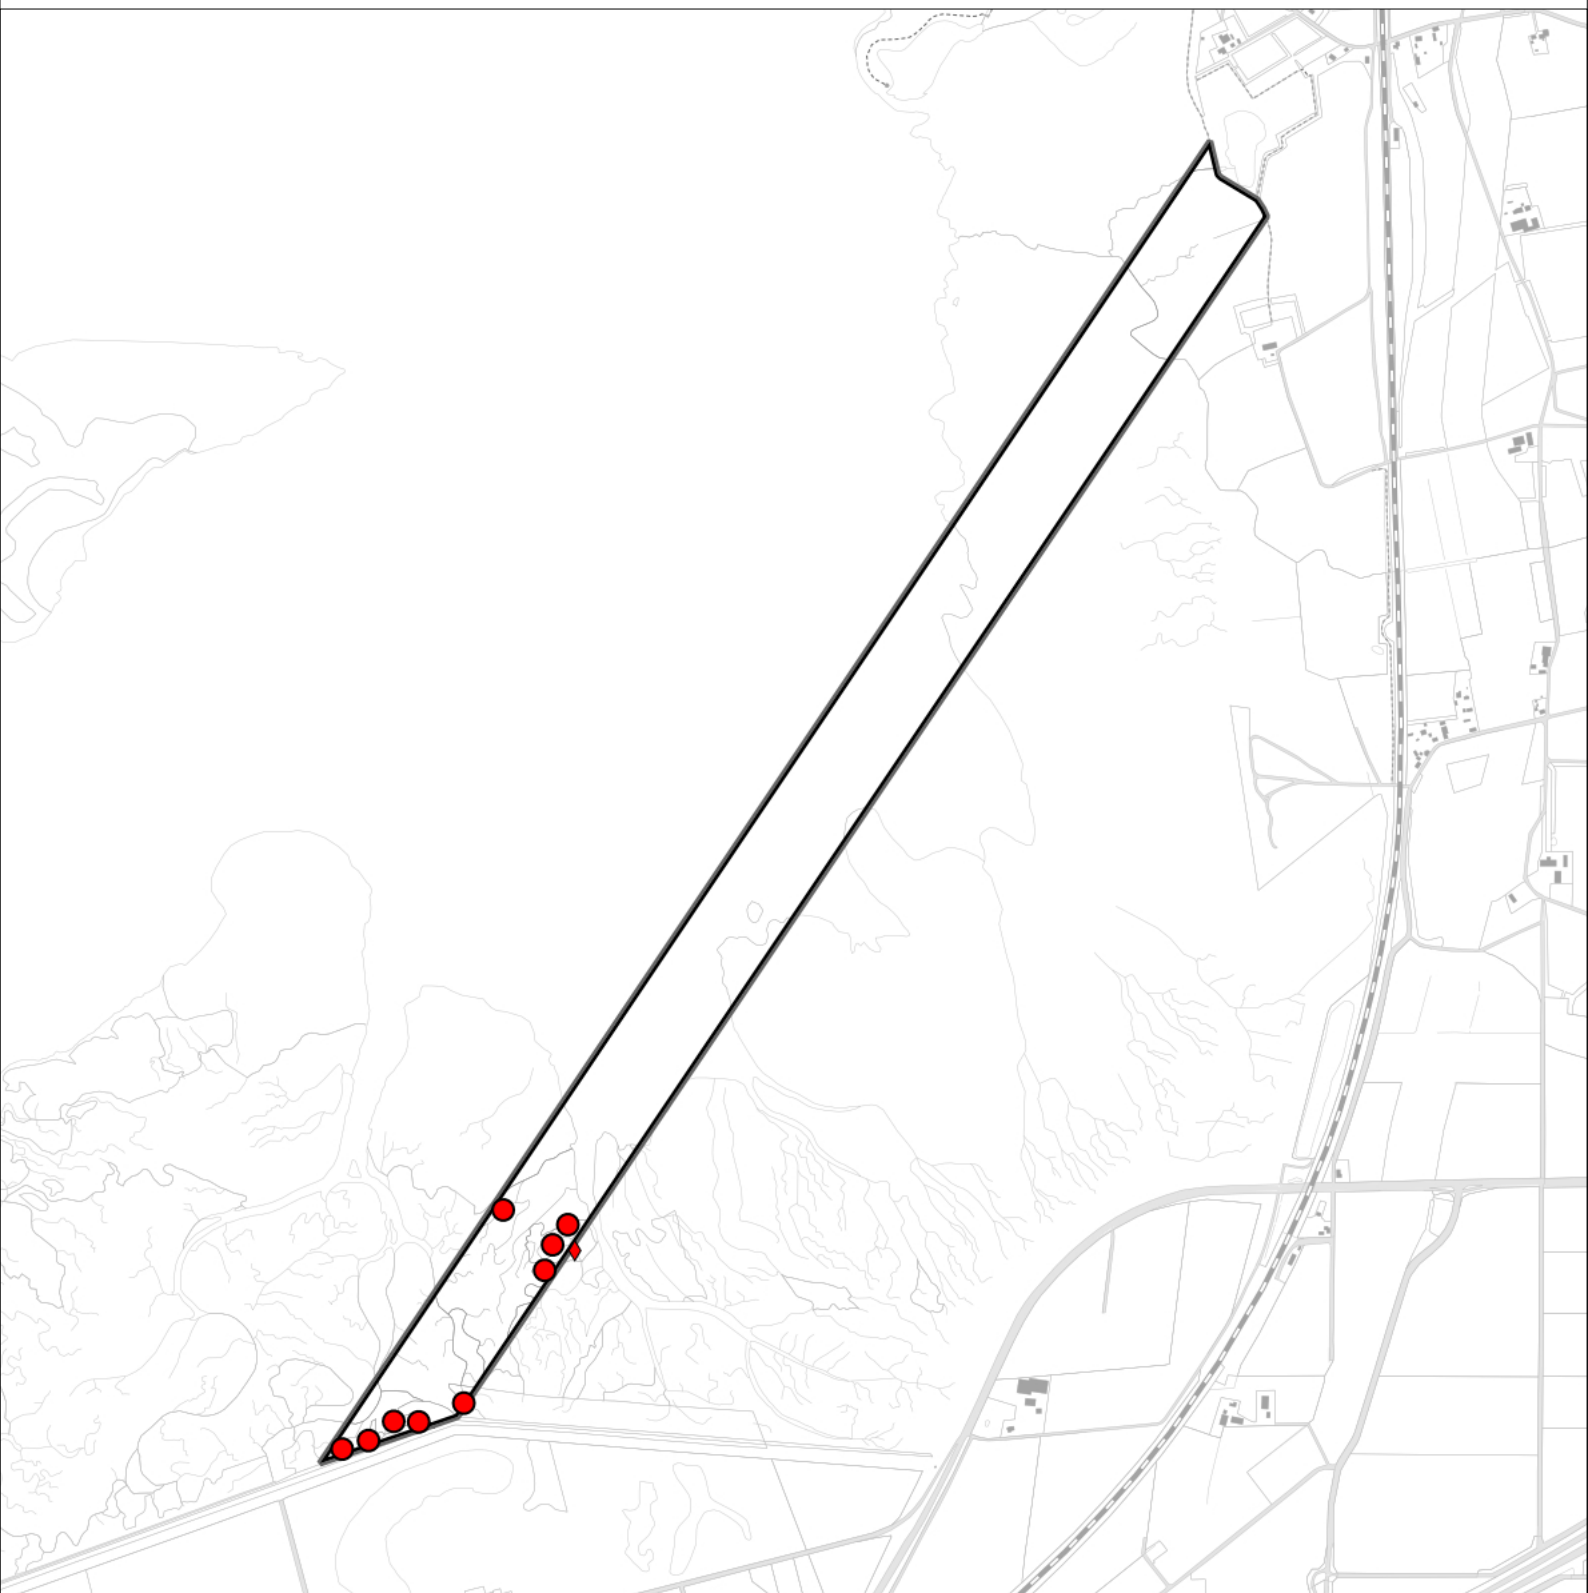

Tjiftjaf 9 territoria

Legenda:

- Telgebied
- Geldig territorium
- Territoria buiten plot (n=1)

Periode:

2022

Telgebied:

2814 proefstrook Markiezaat

geldige waarnemingen				normbezoeken			minimaal binnen		fusie-afstand		
adult	paar	territorial	nest	migrant	1	2	3	seizoen		datumg.	
.	.	X	X	JA	1-6	7-10	11+		1	10-4 t/m 20-7	200

0 0.5 1 km

Sovon