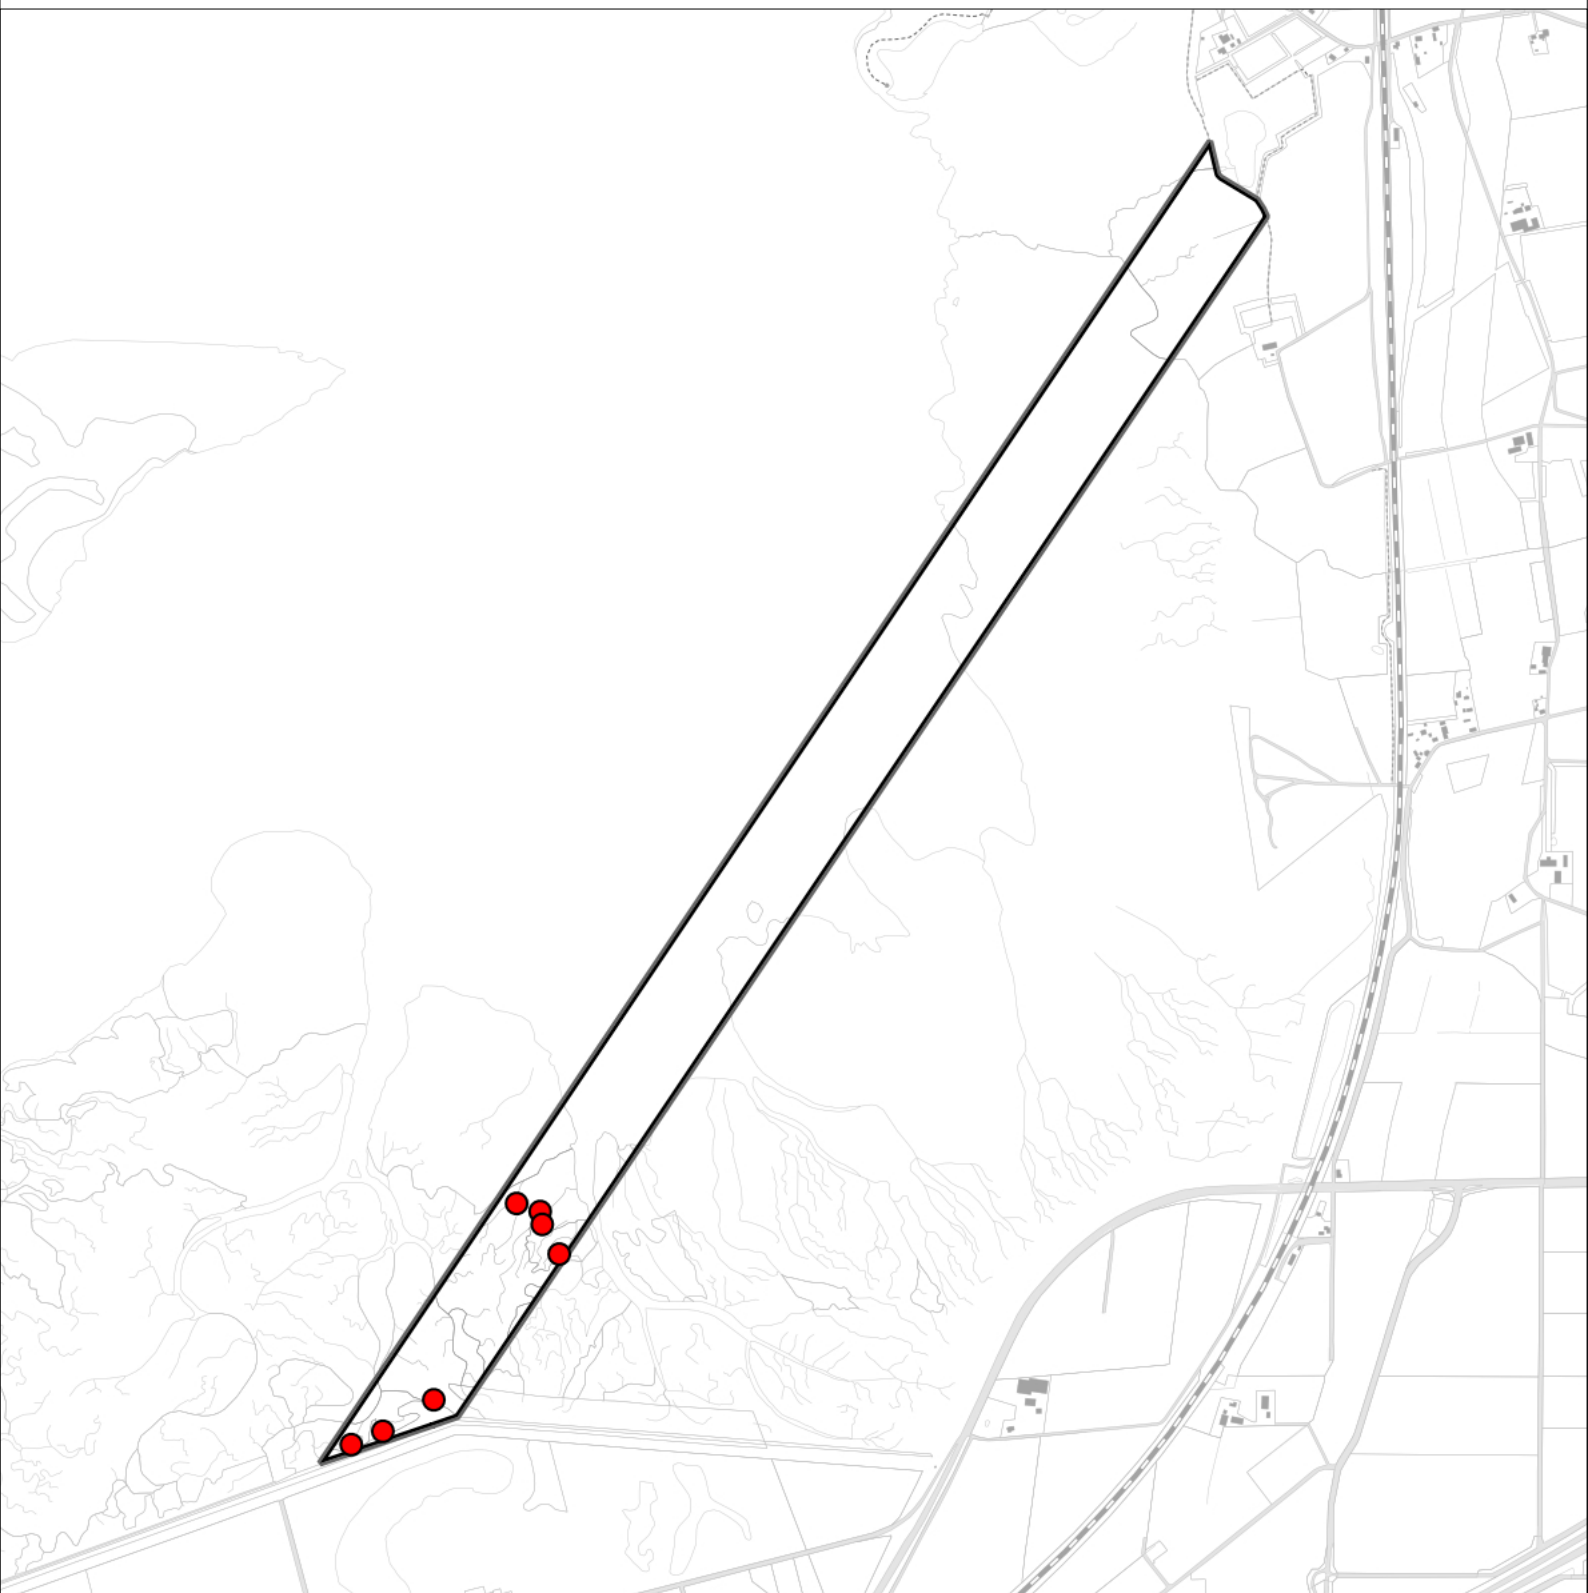

Tuinfluiter 7 territoria

Legenda:

- Telgebied
- Geldig territorium

Periode:

2022

Telgebied:

2814 proefstrook Markiezaat

geldige waarnemingen				normbezoeken			minimaal binnen		datumgrens	fusieafstand	
adult	paar	territorial	nest	migrant	1	2	3	seizoen			datumg.
.	.	X	X	JA	1-6	7-10	11+		1	30-4 t/m 20-7	200

0 0.5 1 km

Sovon