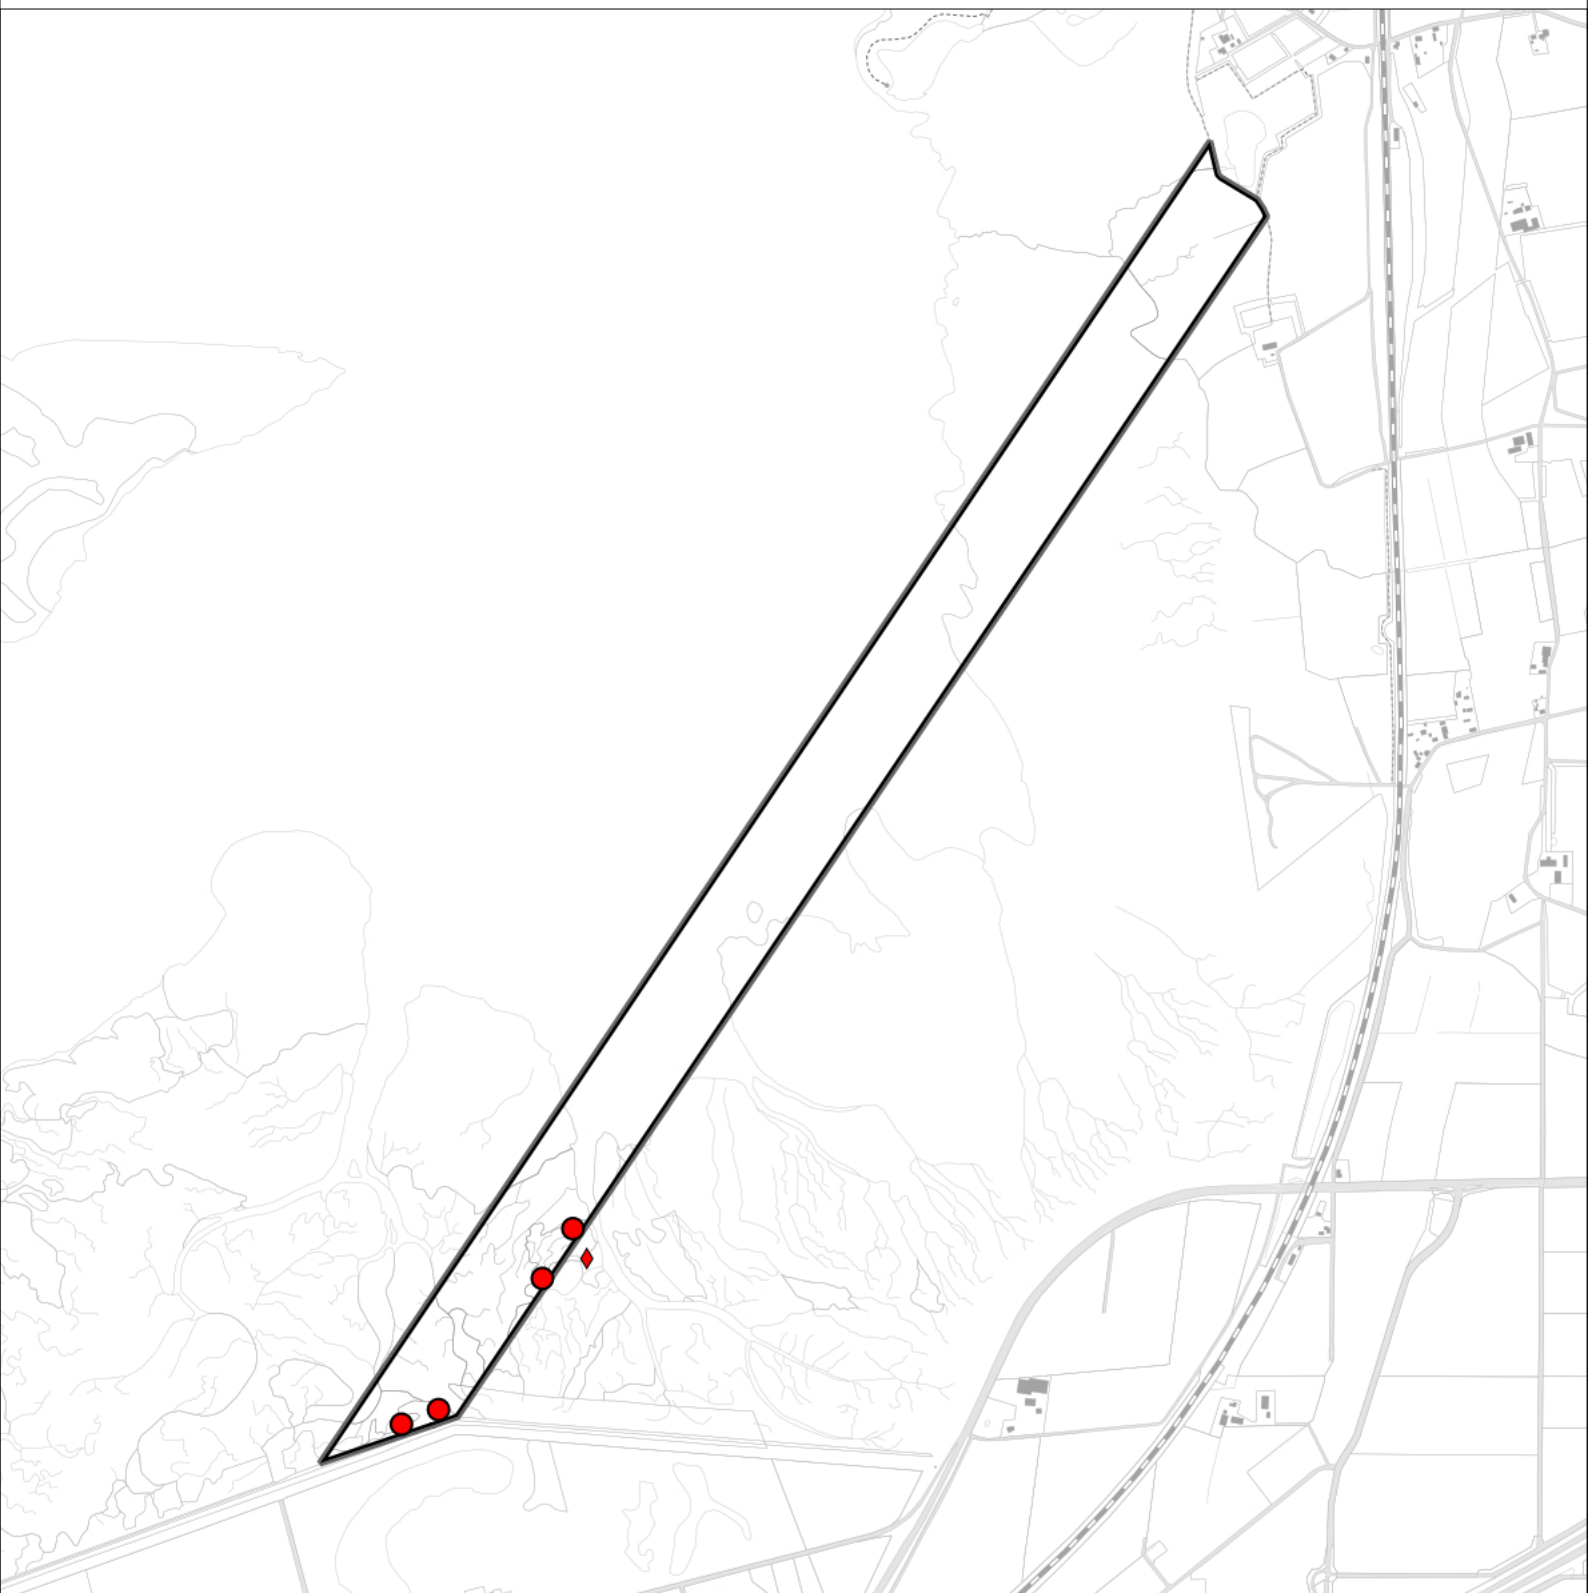

Merel 4 territoria

Legenda:

- Telgebied
- Geldig territorium
- Territoria buiten plot (n=1)

Periode:
2022

Telgebied:
2814 proefstrook Markiezaat

geldige waarnemingen				normbezoeken			minimaal binnen		fusie-afstand		
adult	paar	territorial	nest	migrant	1	2	3	seizoen		datumg.	datumgrens
.	.	X	X		1-15	16+			1	1-3 t/m 15-7	200