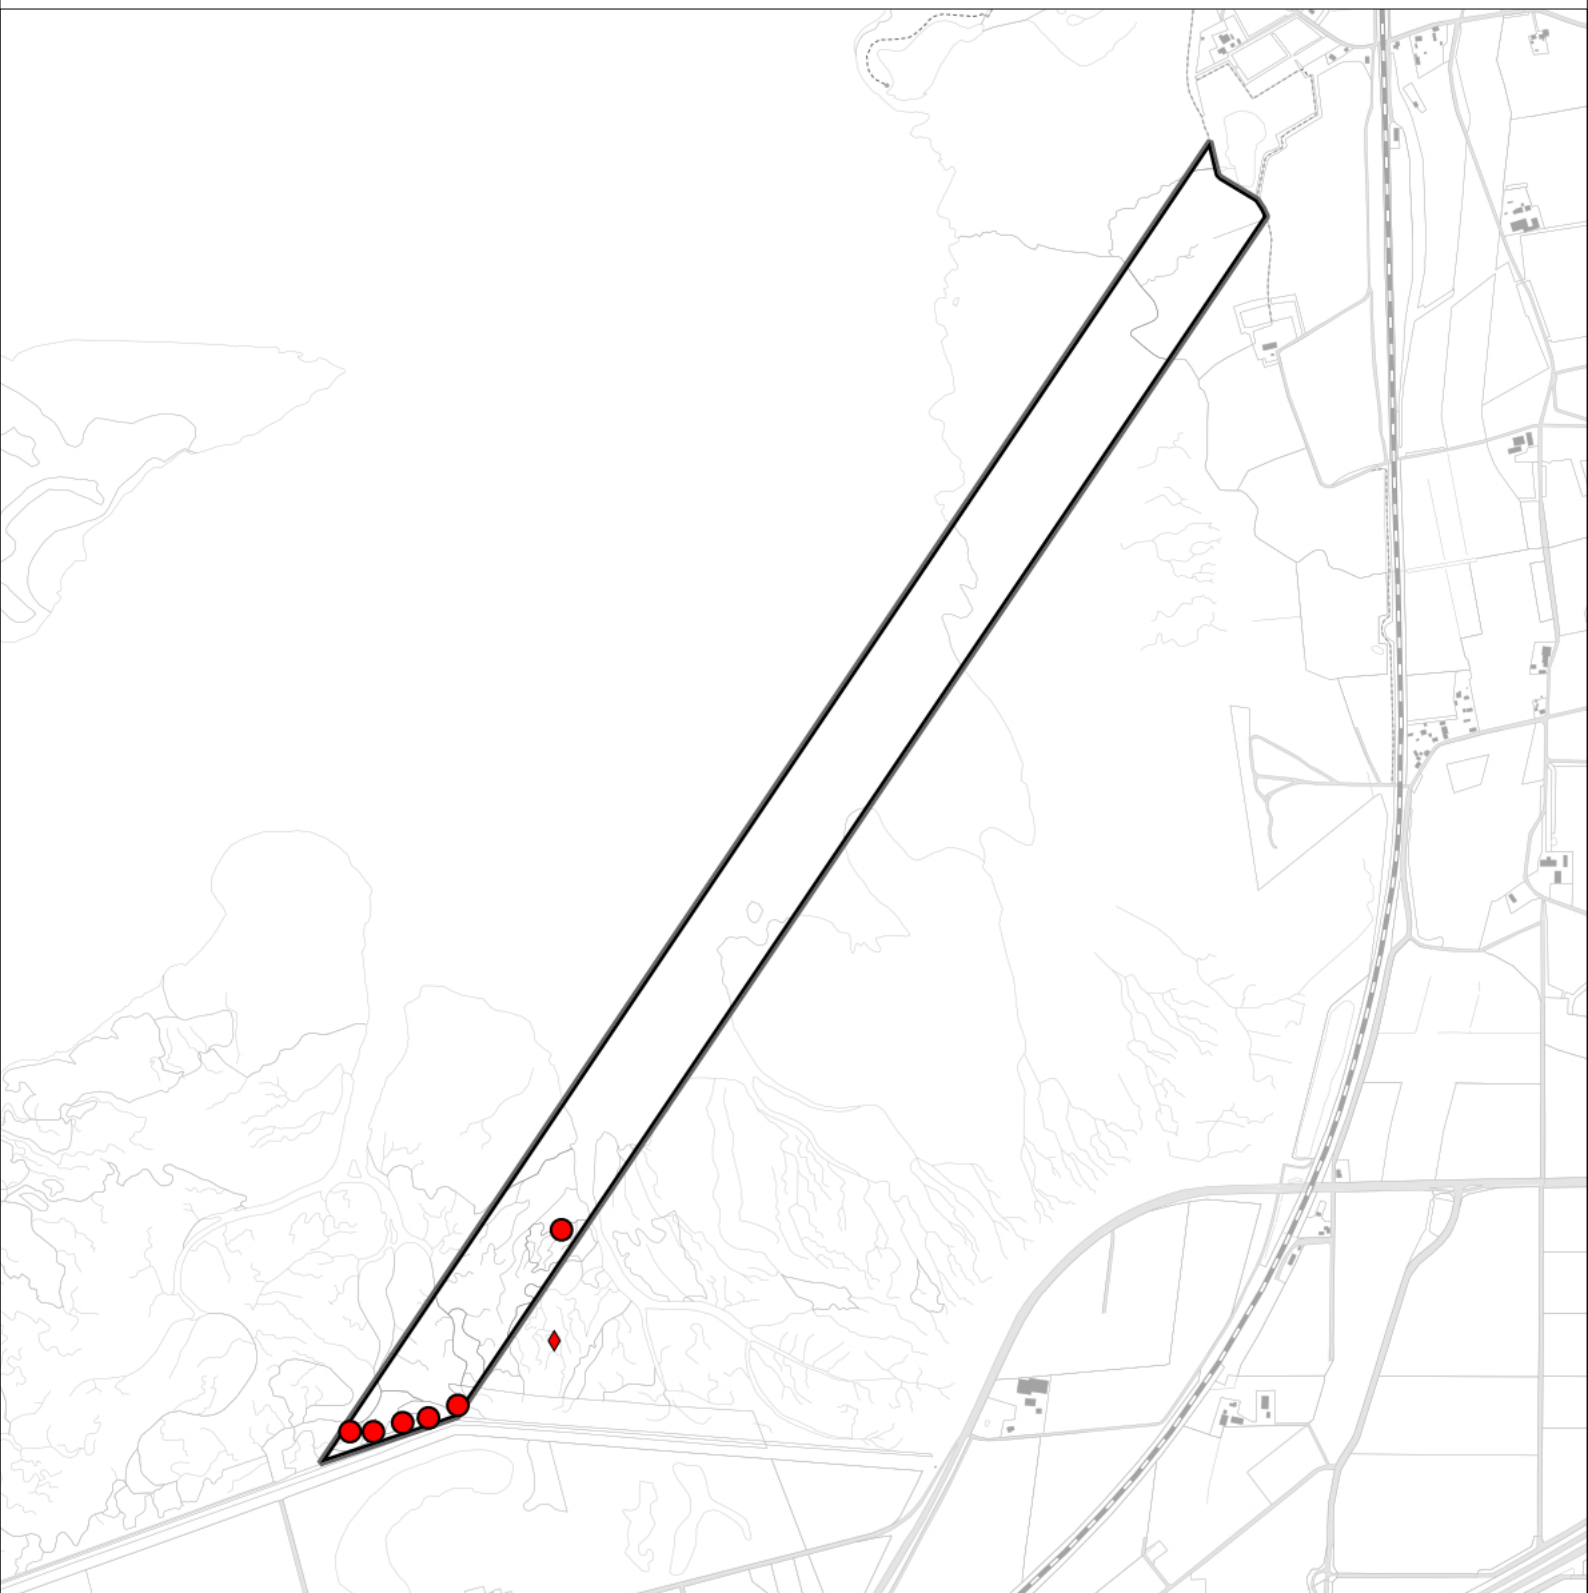

Nachtegaal 6 territoria

Legenda:

- Telgebied
- Geldig territorium
- Territoria buiten plot (n=1)

Periode:

2022

Telgebied:

2814 proefstrook Markiezaat

geldige waarnemingen				normbezoeken			minimaal binnen		fusie-afstand	
adult	paar	territorial	nest	migrant	1	2	3	seizoen		datumg.
.	.	X	X	JA	1-3	4-7	8+	1	5-5 t/m 20-6	200

0 0.5 1 km

Sovon