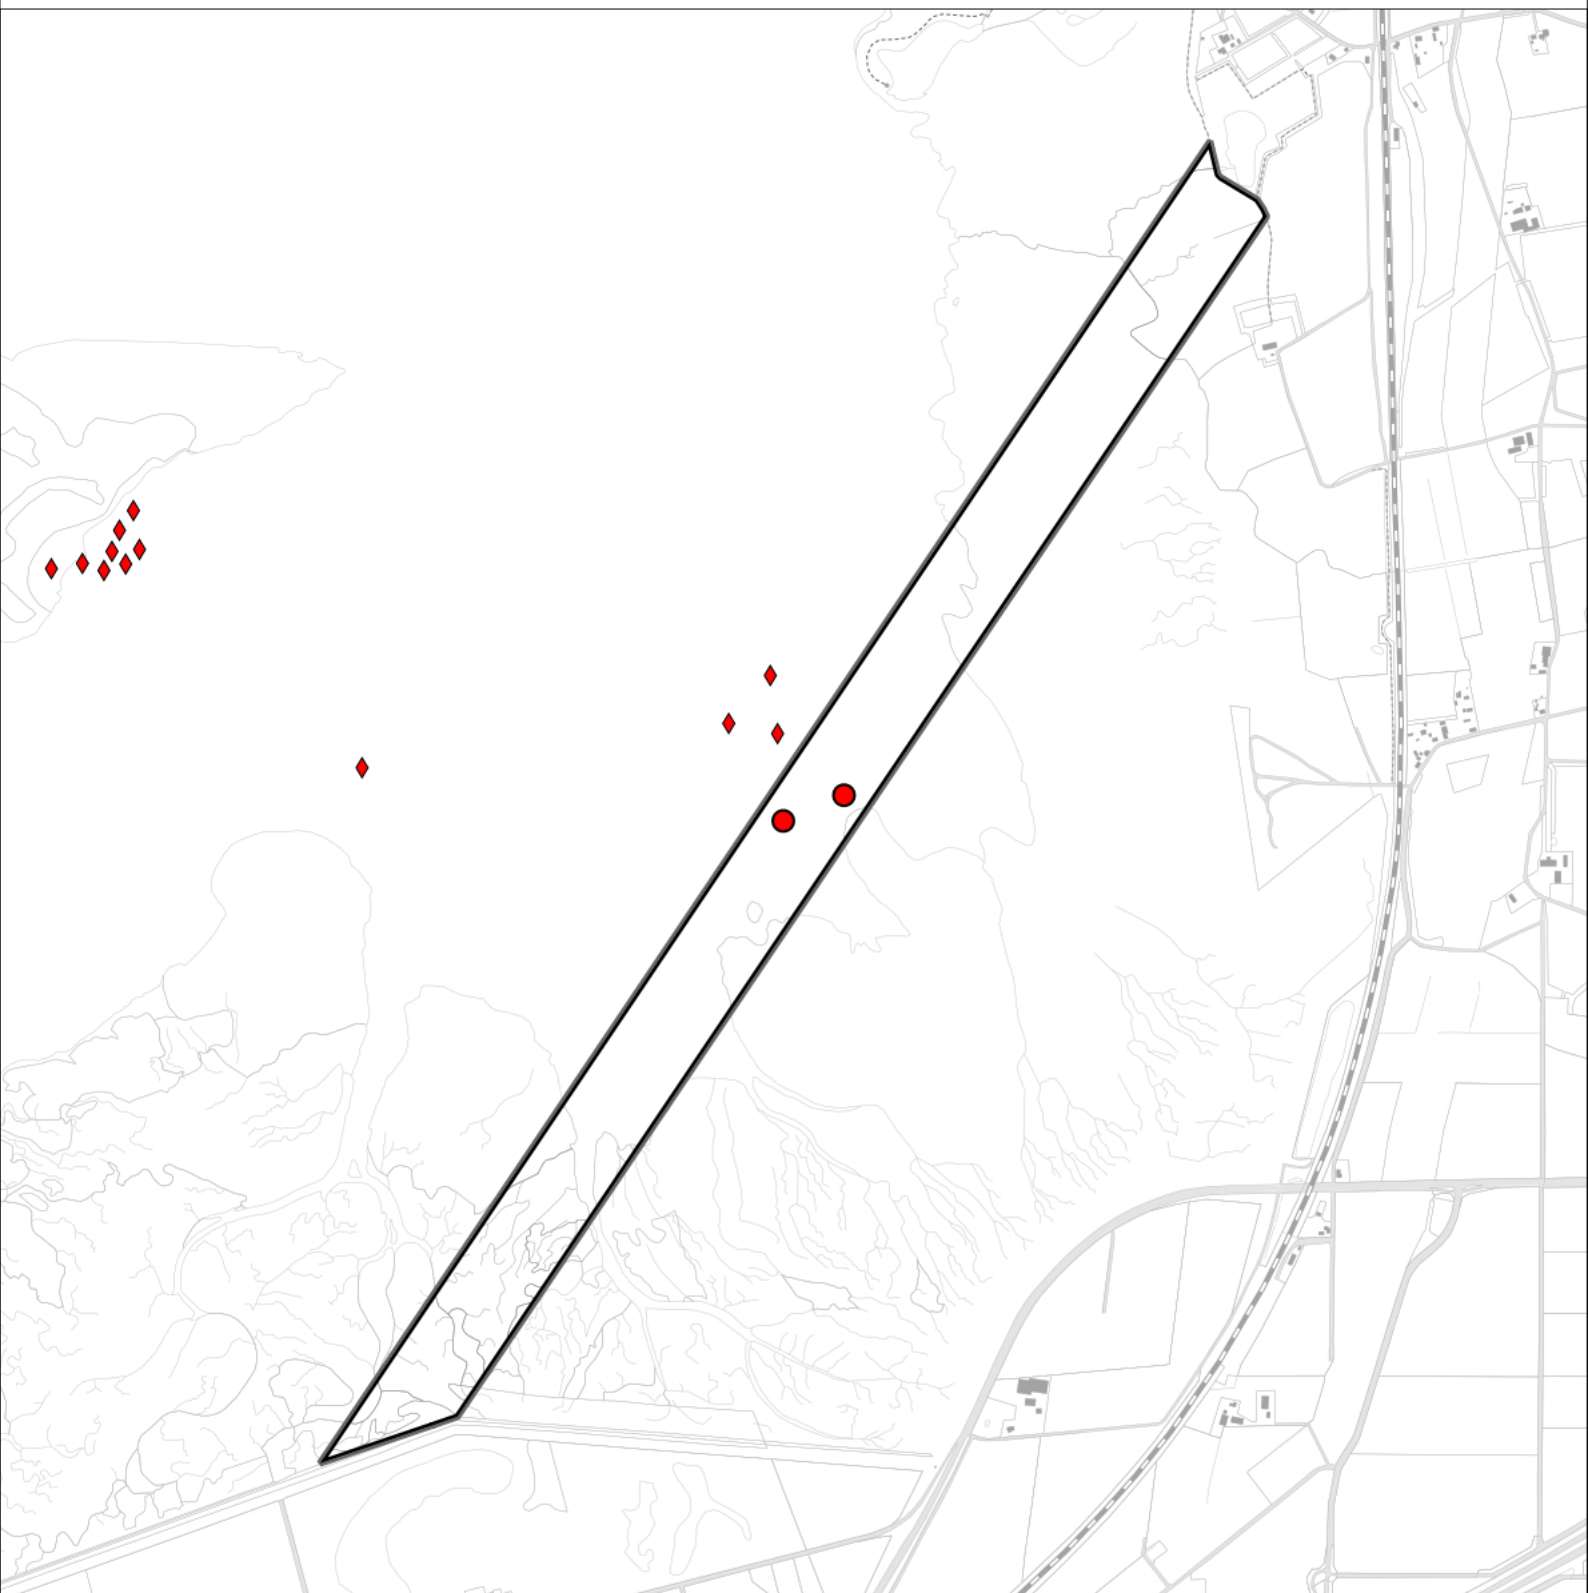

Legenda:

-  Telgebied
-  Geldig territorium

Periode:

2022

Telgebied:

2814 proefstrook Markiezaat

geldige waarnemingen				normbezoeken			minimaal binnen		fusie-afstand		
adult	paar	territorial	nest	migrant	1	2	3	seizoen		datumg.	
X	X	X	X					2	1	20-4 t/m 10-6	500

Sovon

Scholekster 2 territoria

Legenda:

-  Telgebied
-  Geldig territorium

Periode:
2022

Telgebied:
2814 proefstrook Markiezaat

geldige waarnemingen				normbezoeken			minimaal binnen		datumgrens	fusieafstand	
adult	paar	territorial	nest	migrant	1	2	3	seizoen			datumg.
.	X	X	X					2	1	30-4 t/m 10-6	1000

Sovon

Kluut 2 territoria

Legenda:

-  Telgebied
-  Geldig territorium
-  Territoria buiten plot (n=12)

Periode:

2022

Telgebied:

2814 proefstrook Markiezaat