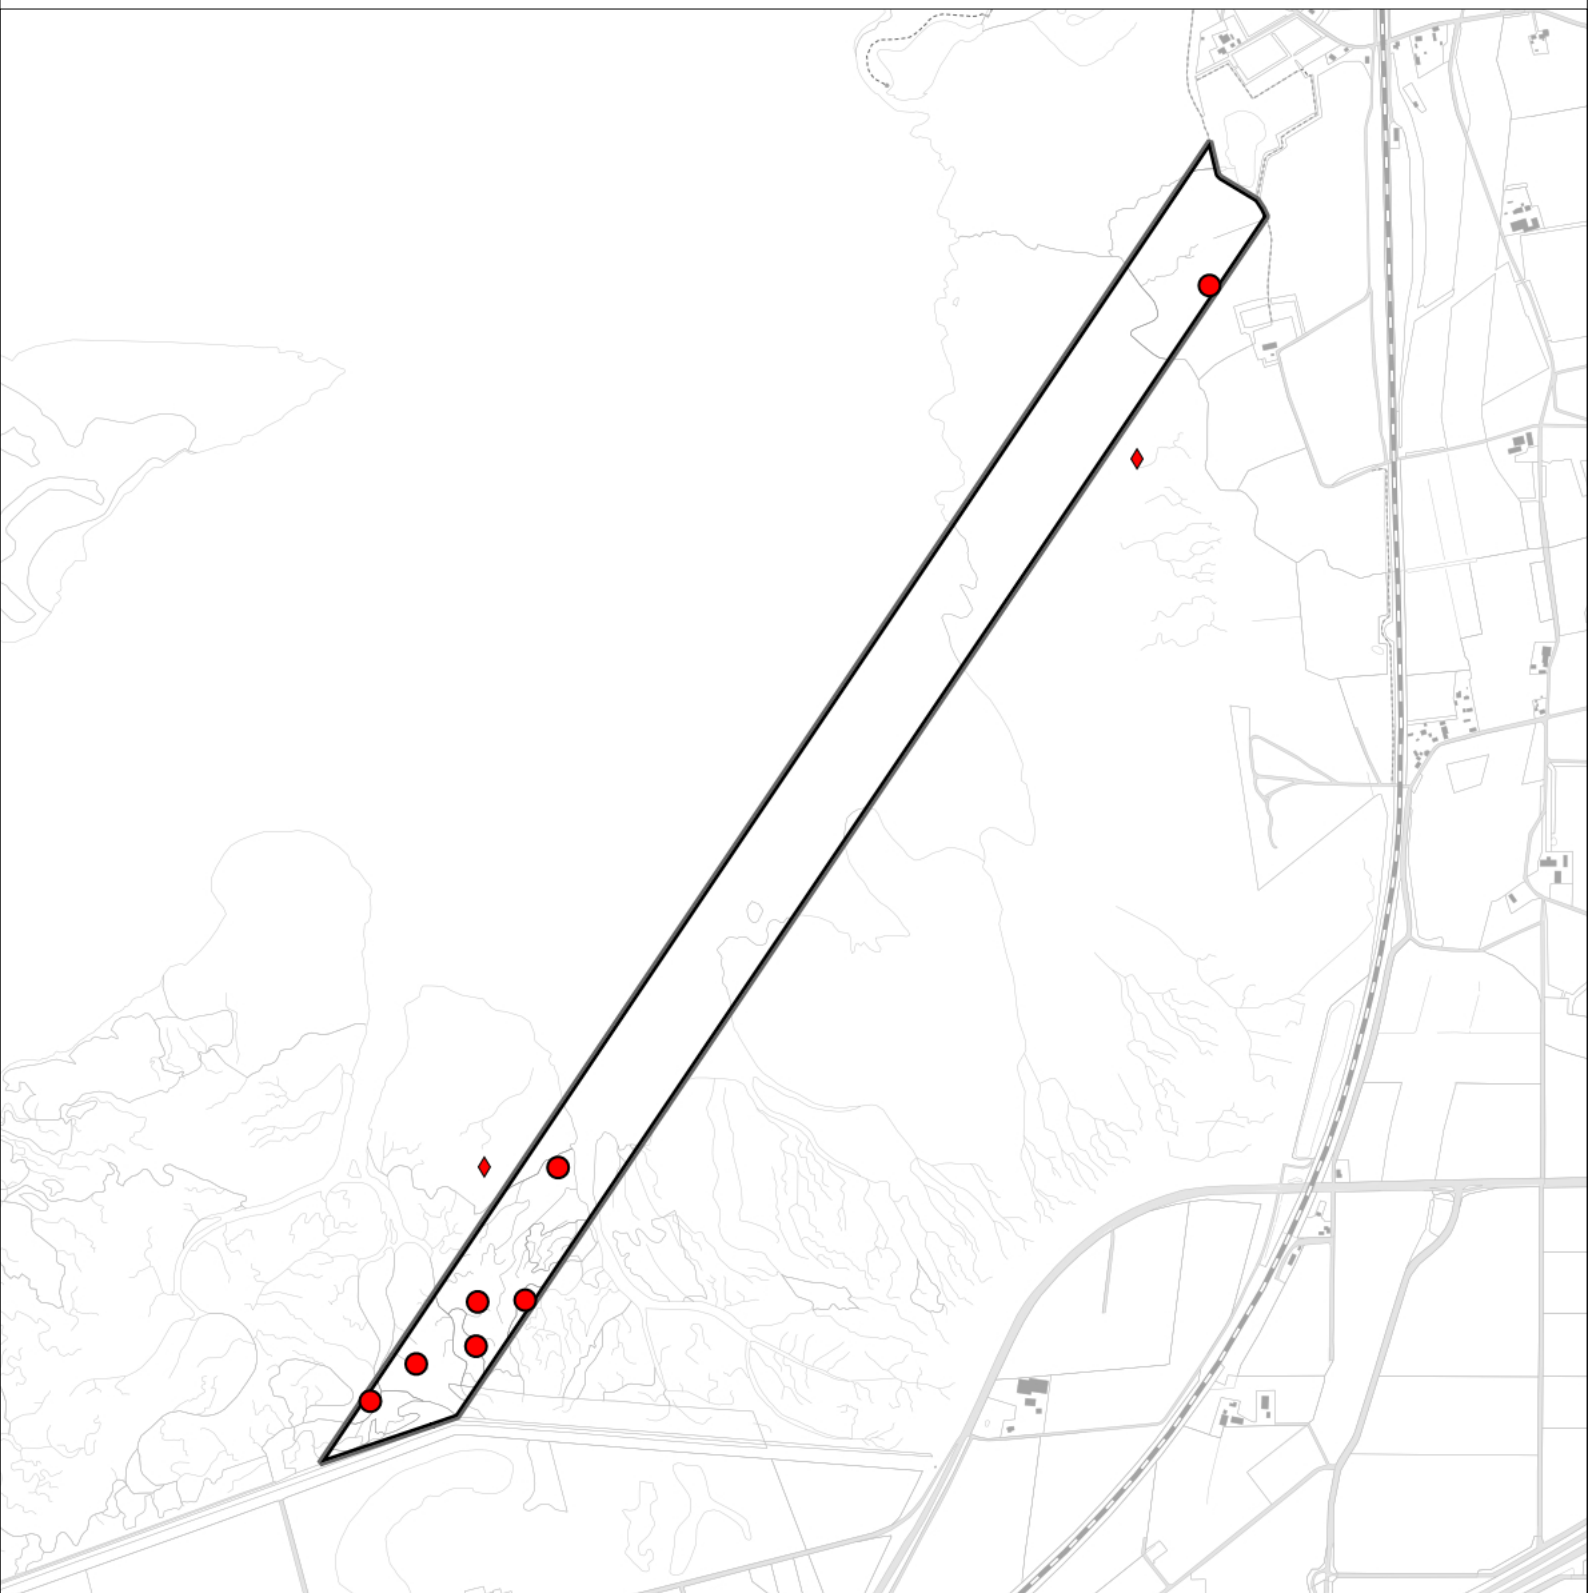

Sprinkhaanzanger 7 territoria

Legenda:

- Telgebied
- Geldig territorium
- Territoria buiten plot (n=2)

Periode:

2022

Telgebied:

2814 proefstrook Markiezaat

geldige waarnemingen				normbezoeken			minimaal binnen		fusie-afstand		
adult	paar	territorial	nest	migrant	1	2	3	seizoen		datumg.	datumgrens
.	.	X	X	JA	1-9	10-13	14+		1	25-4 t/m 10-7	200

Sovon