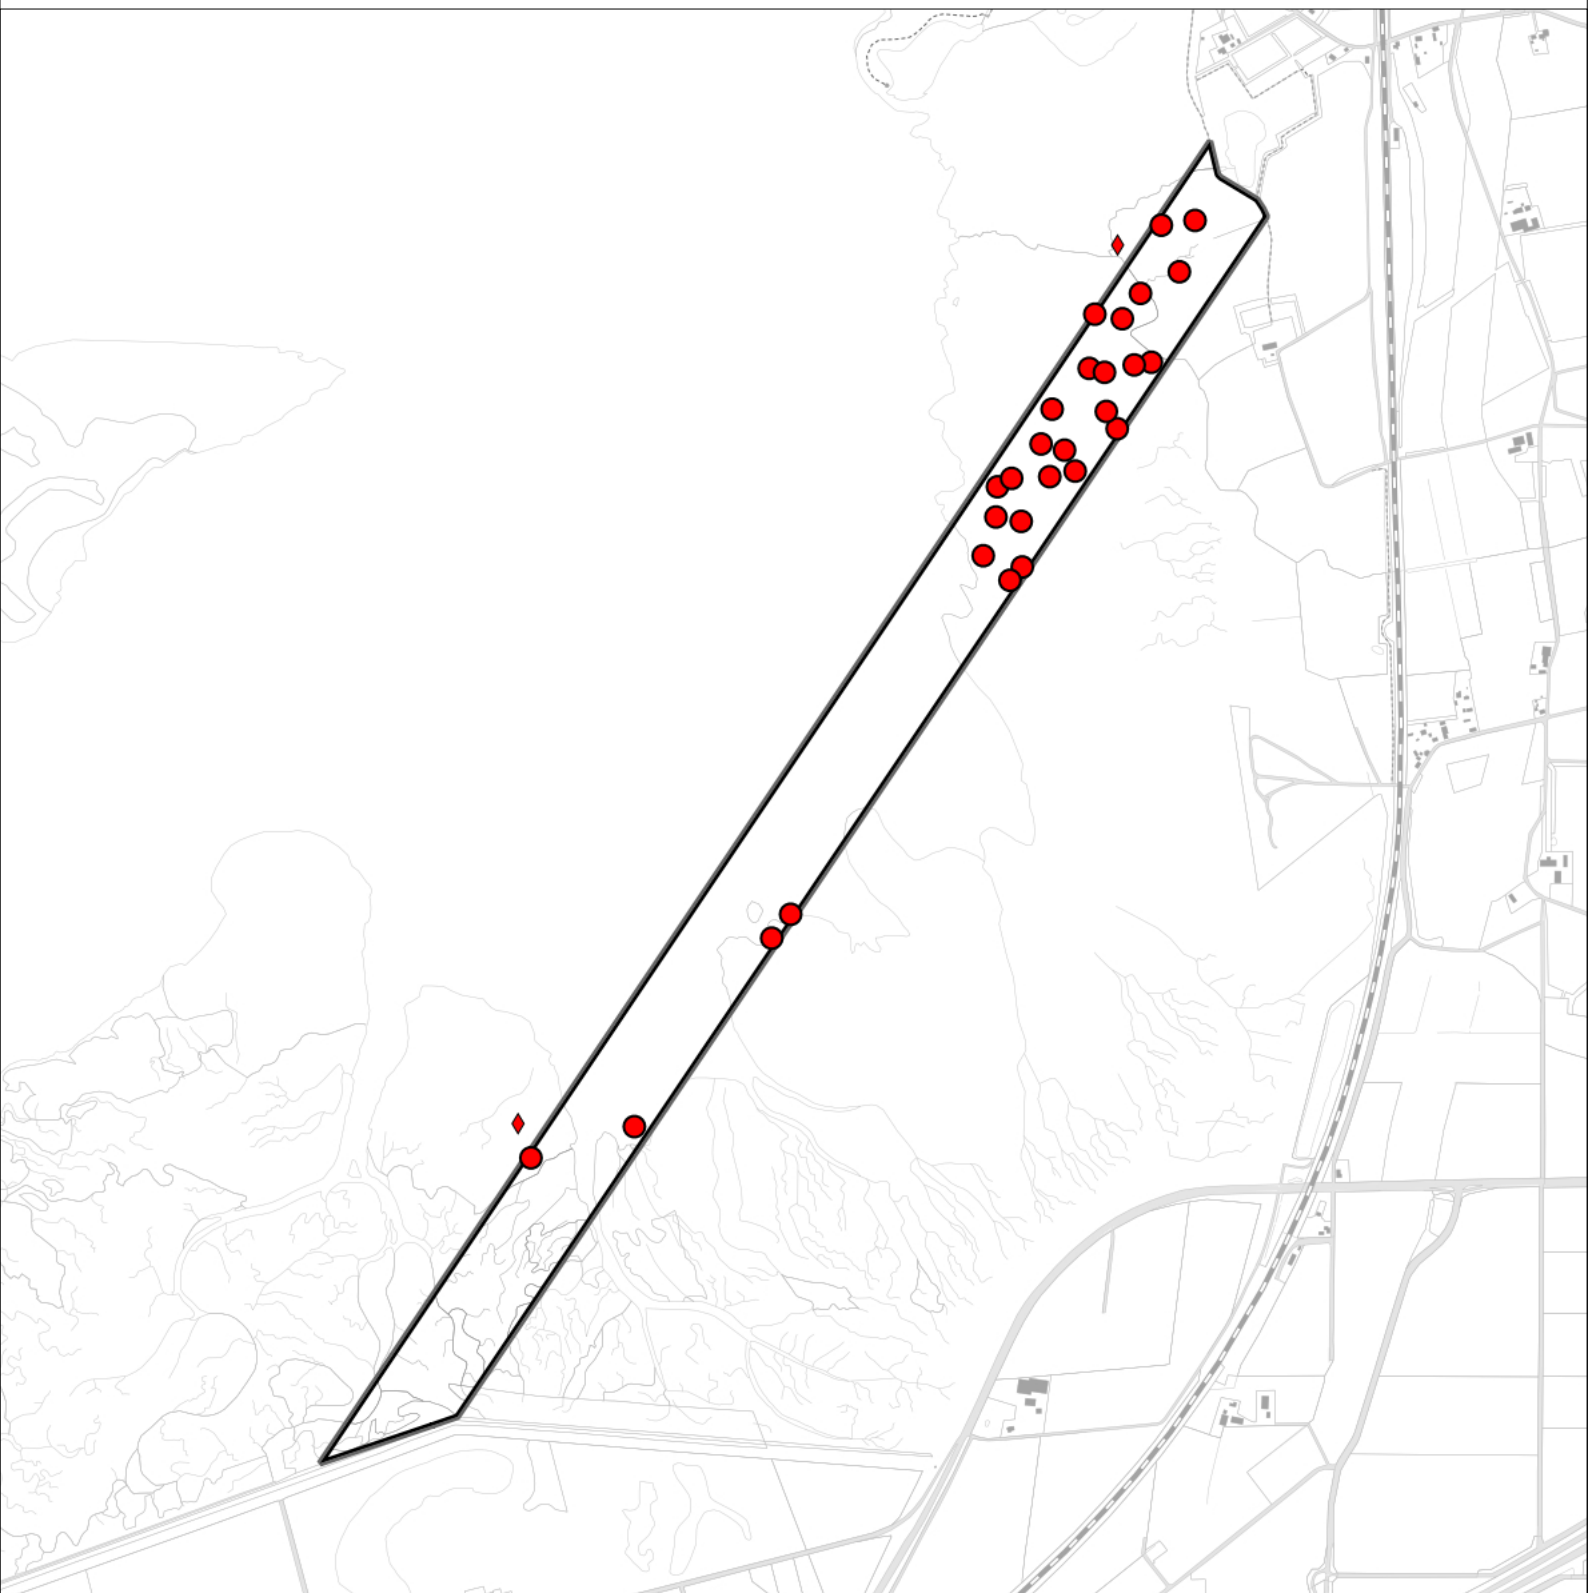

Veldleeuwerik 28 territoria

Legenda:

- Telgebied
- Geldig territorium
- Territoria buiten plot (n=2)

Periode:

2022

Telgebied:

2814 proefstrook Markiezaat

geldige waarnemingen				normbezoeken			minimaal binnen		fusie-afstand		
adult	paar	territorial	nest	migrant	1	2	3	seizoen		datumg.	
.	X	X	X						1	1-4 t/m 15-6	300

Sovon