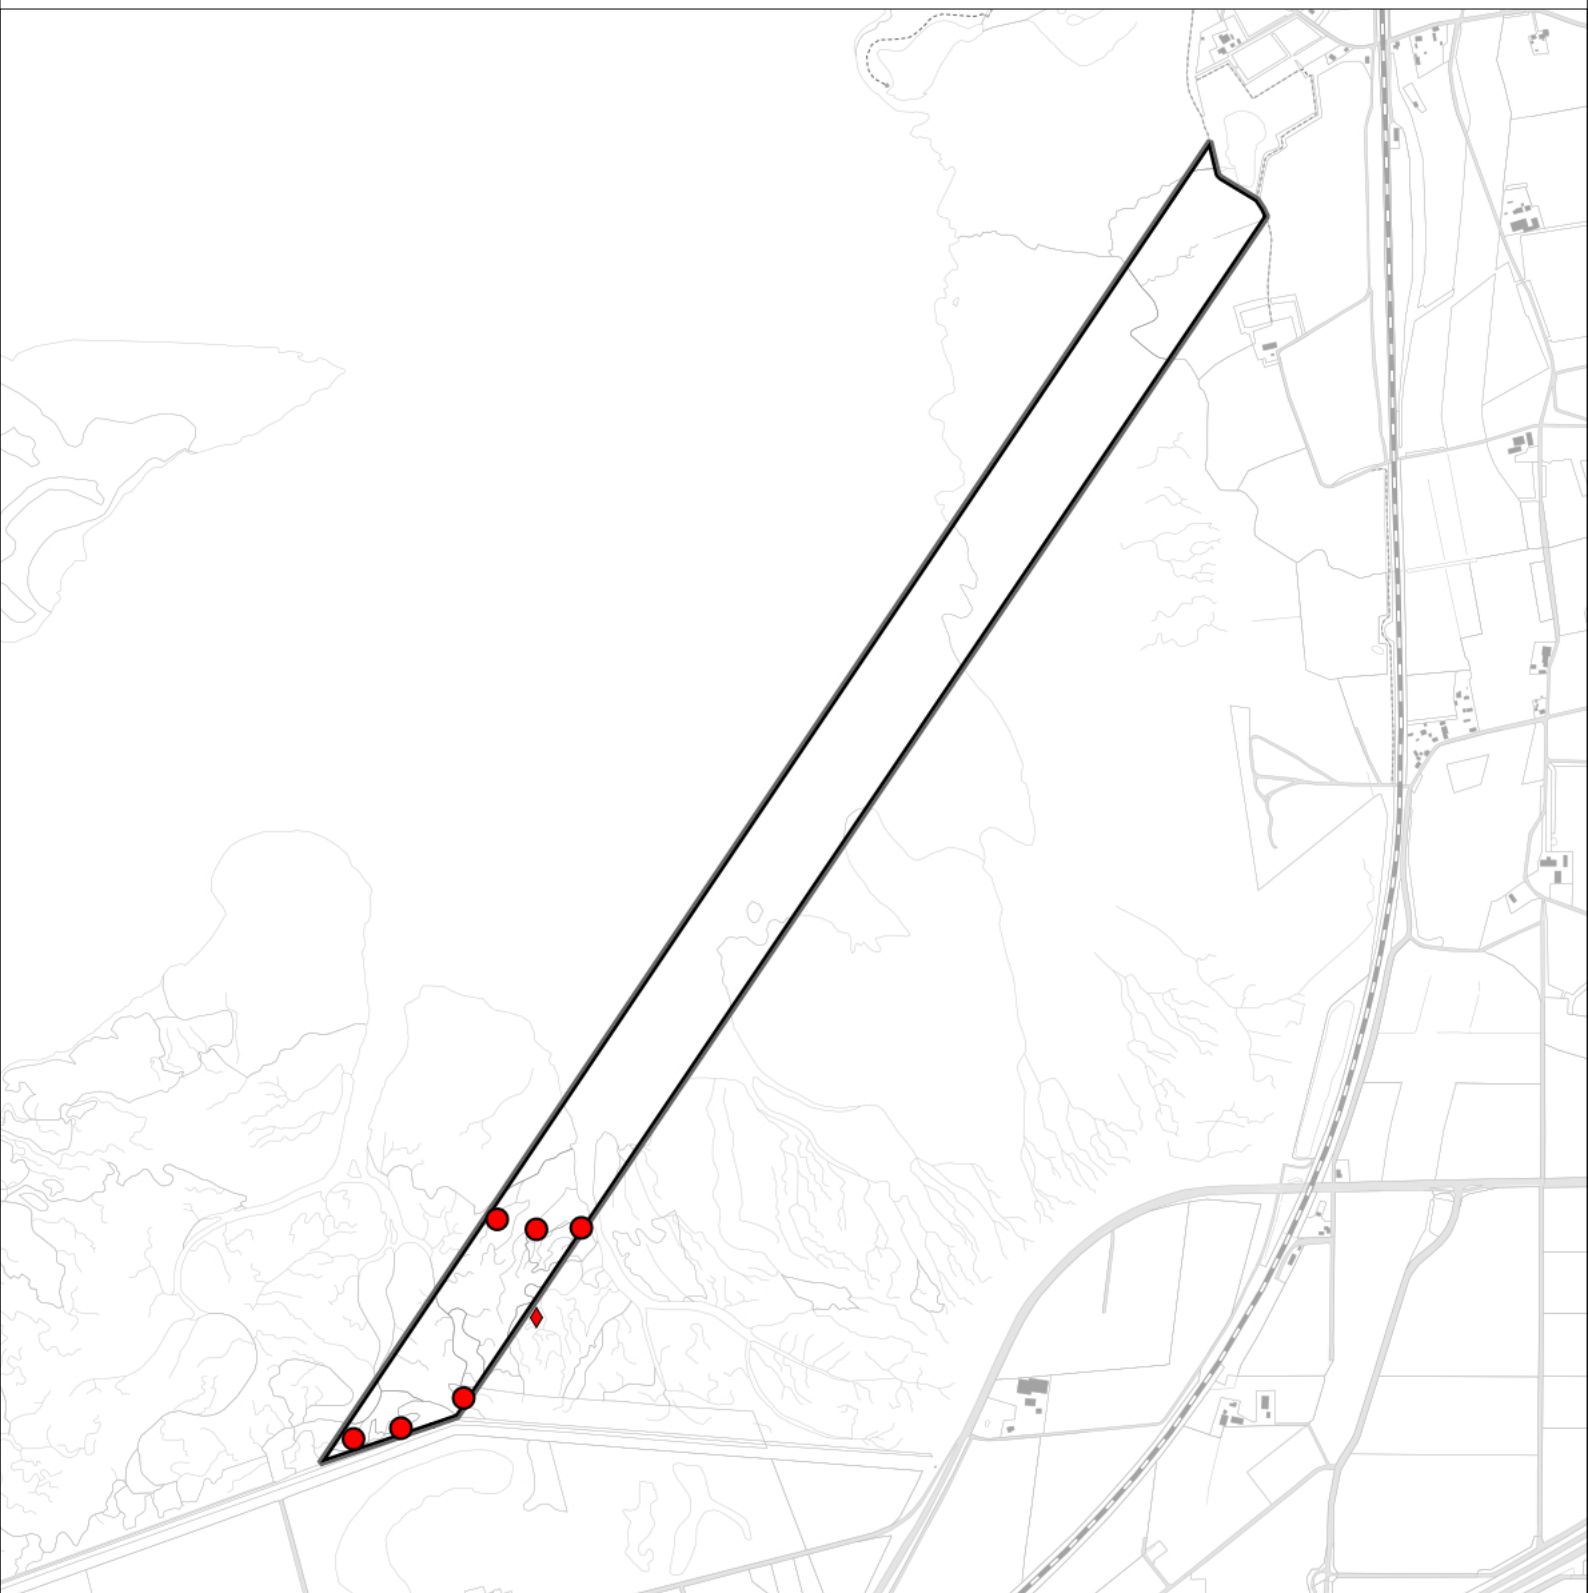

-  Telgebied
-  Geldig territorium
-  Territoria buiten plot (n=1)

Periode:

2022

Telgebied:

2814 proefstrook Markiezaat

geldige waarnemingen				normbezoeken			minimaal binnen		fusie-afstand		
adult	paar	territorial	nest	migrant	1	2	3	seizoen		datumg.	datumgrens
.	.	X	X	JA	1-9	10-13	14+		1	1-4 t/m 30-6	300
X	X	.	.	JA	1-9	10-13	14+		1	15-5 t/m 30-6	300

Sovon

Winterkoning 6 territoria

Legenda:

-  Telgebied
-  Geldig territorium
-  Territoria buiten plot (n=1)

Periode:

2022

Telgebied:

2814 proefstrook Markiezaat