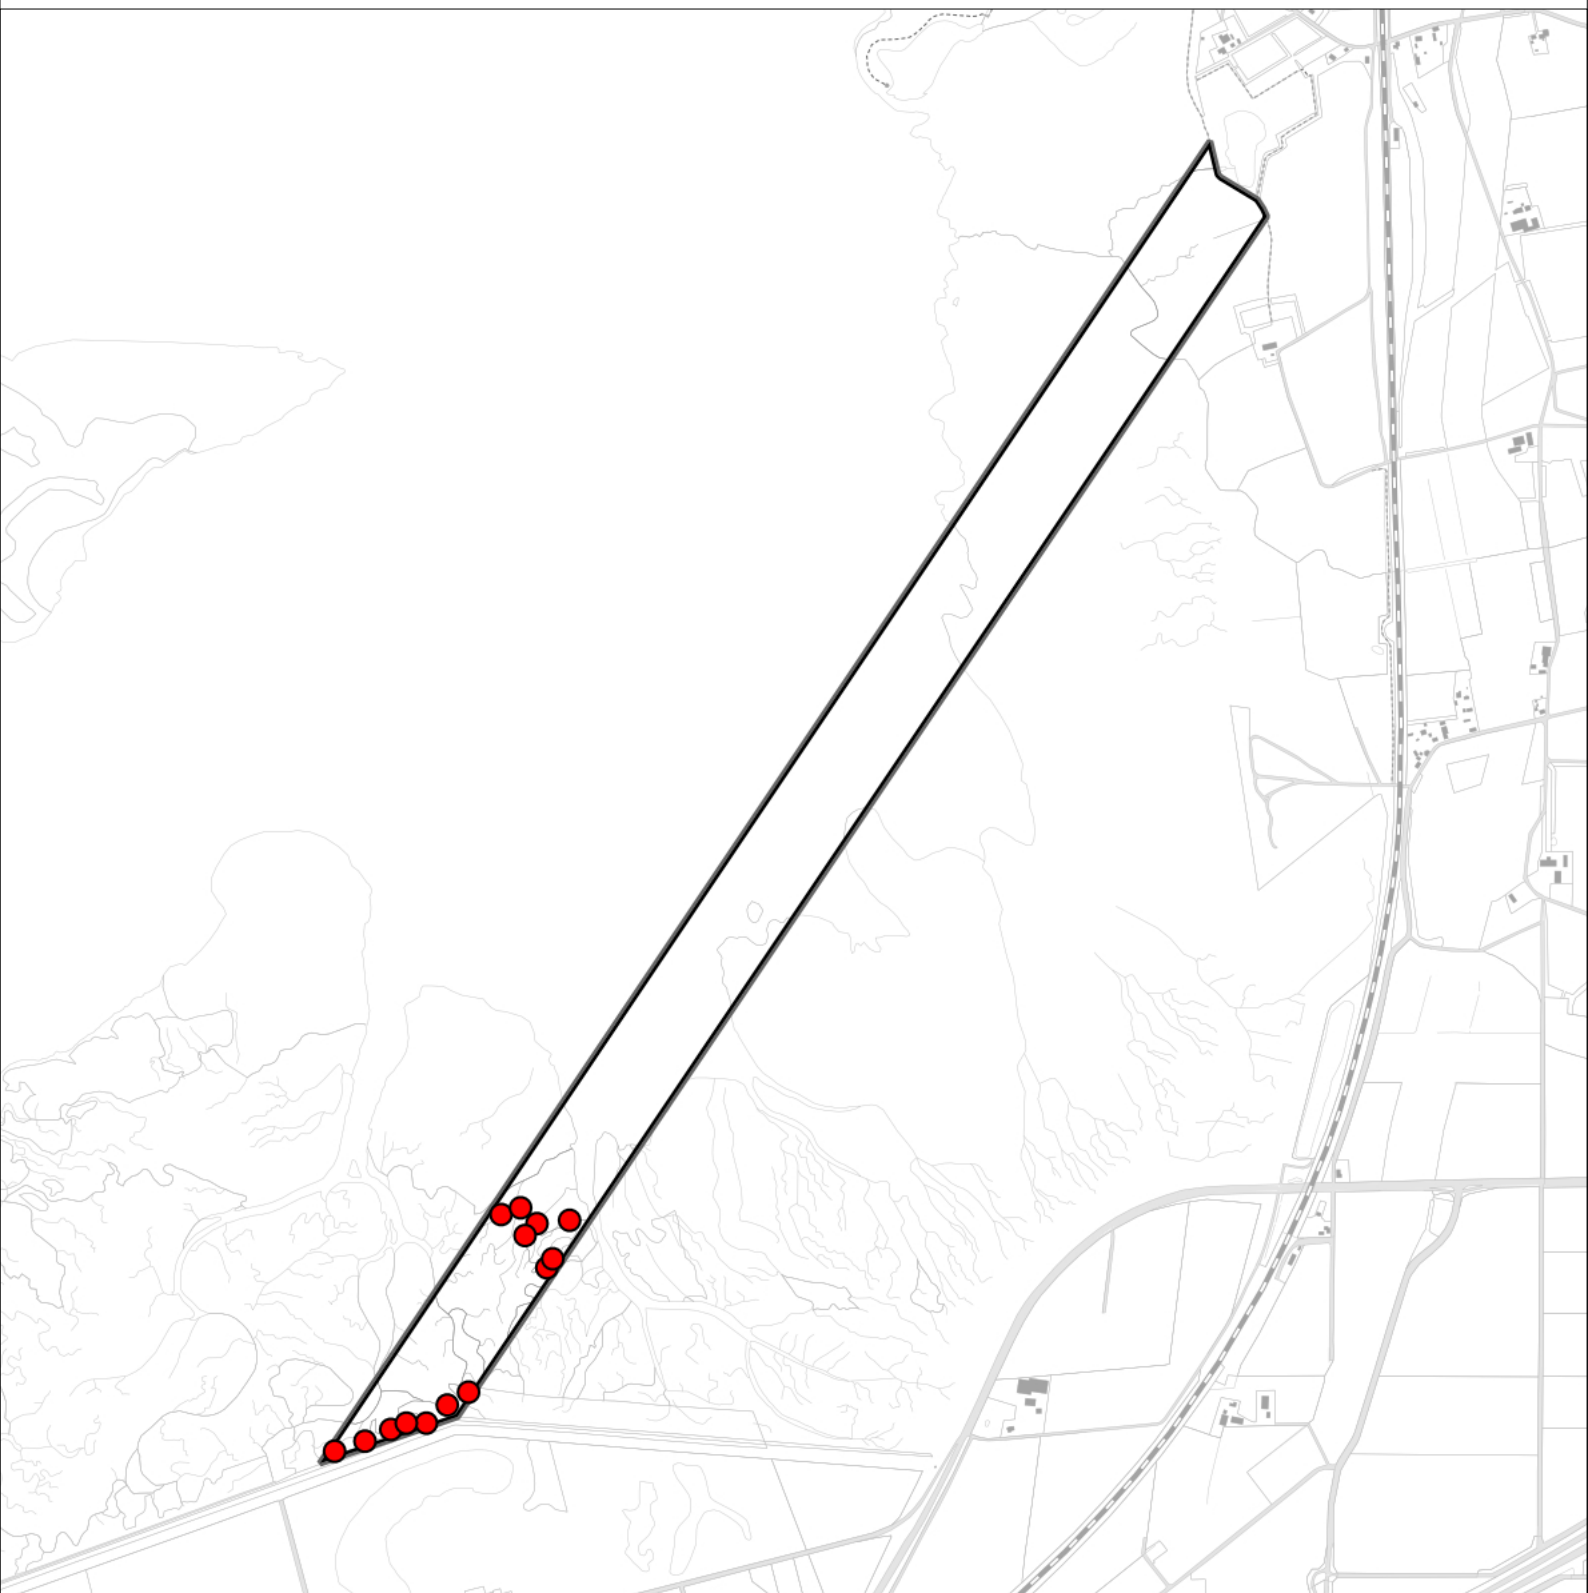

Zwartkop 14 territoria

Legenda:

- Telgebied
- Geldig territorium

Periode:
2022

Telgebied:
2814 proefstrook Markiezaat

geldige waarnemingen				normbezoeken			minimaal binnen		fusie-afstand		
adult	paar	territorial	nest	migrant	1	2	3	seizoen		datumg.	
.	.	X	X	JA	1-6	7-10	11+		1	15-4 t/m 20-7	200

Sovon