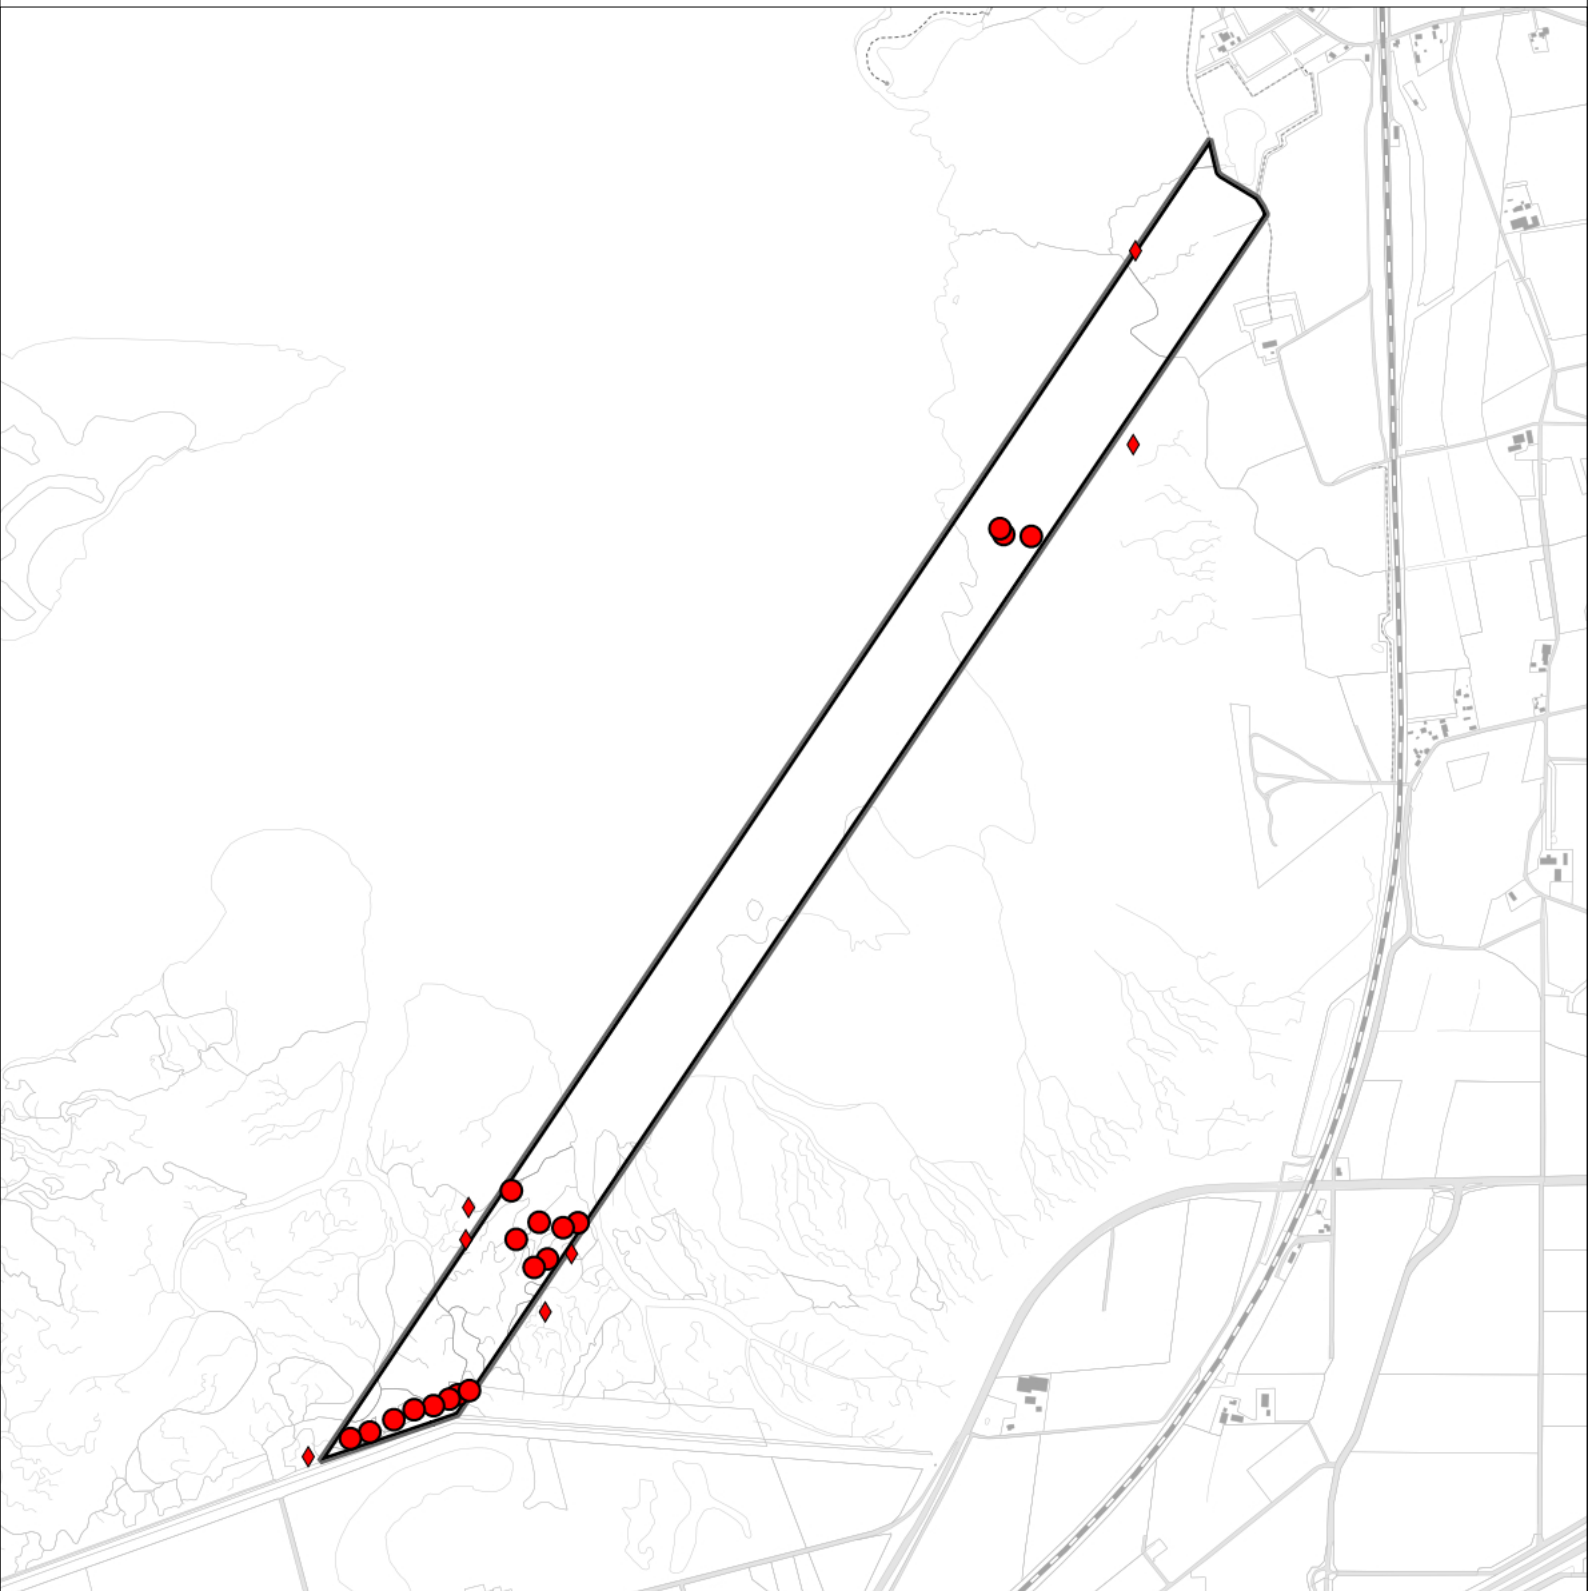

Fitis 18 territoria

Legenda:

- Telgebied
- Geldig territorium
- Territoria buiten plot (n=7)

Periode:

2022

Telgebied:

2814 proefstrook Markiezaat

geldige waarnemingen				normbezoeken			minimaal binnen		fusie-afstand	
adult	paar	territorial	nest	migrant	1	2	3	seizoen		datumg.
.	.	X	X	JA	1-6	7-10	11+	1	15-4 t/m 30-6	100

Sovon