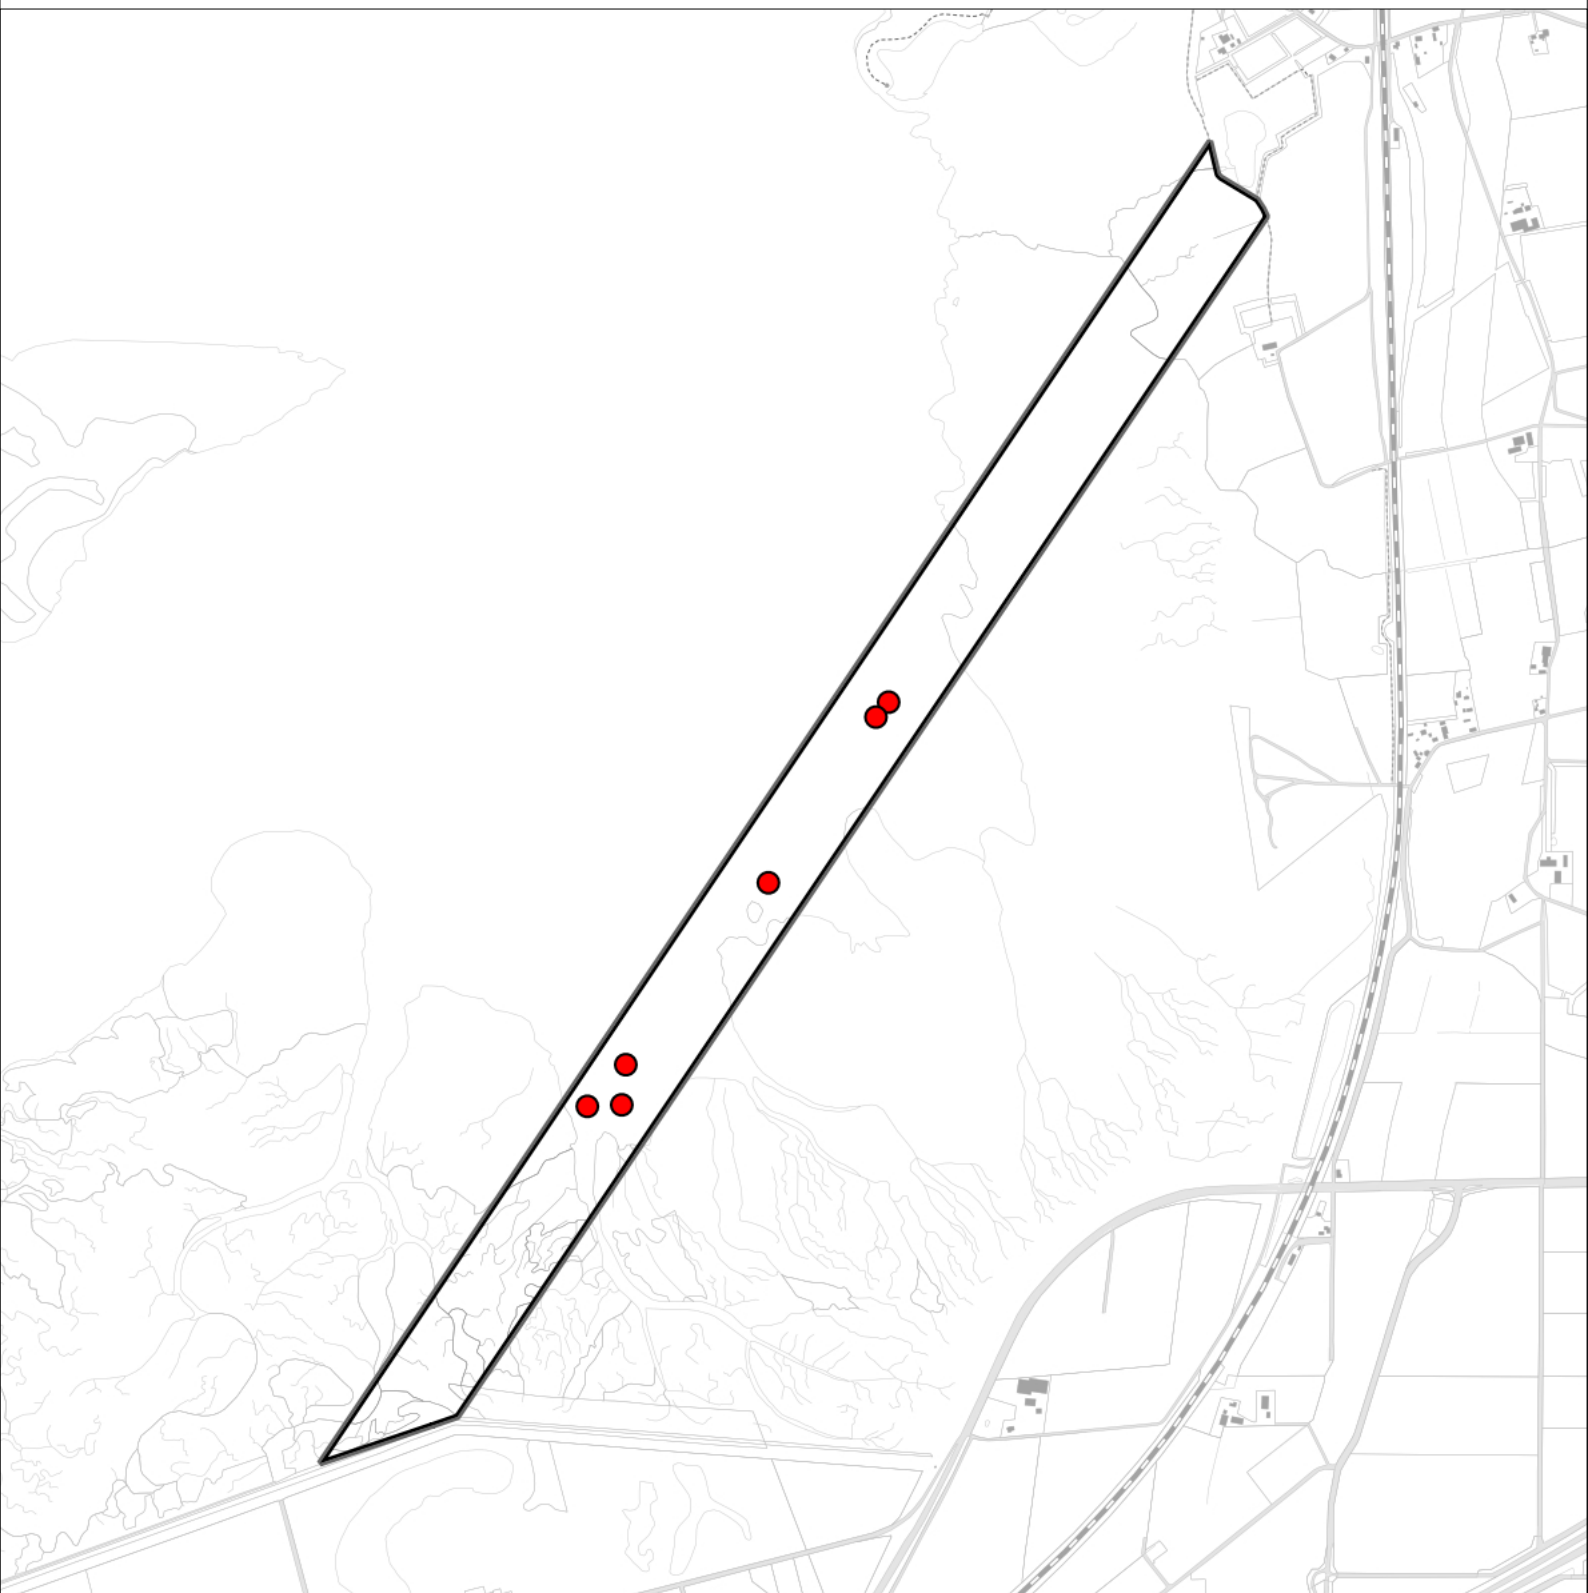

Legenda:

-  Telgebied
-  Geldig territorium

Periode:
2022

Telgebied:
2814 proefstrook Markiezaat

geldige waarnemingen				normbezoeken			minimaal binnen		fusie-afstand		
adult	paar	territorial	nest	migrant	1	2	3	seizoen		datumg.	datumgrens
.	X	X	X					2	1	1-4 t/m 30-6	2500

Sovon

Bergeend 6 territoria

Legenda:

-  Telgebied
-  Geldig territorium

Periode:
2022

Telgebied:
2814 proefstrook Markiezaat

geldige waarnemingen				normbezoeken			minimaal binnen		fusie-afstand		
adult	paar	territorial	nest	migrant	1	2	3	seizoen		datumg.	datumgrens
.	X	X	X					2	1	30-4 t/m 15-7	2500