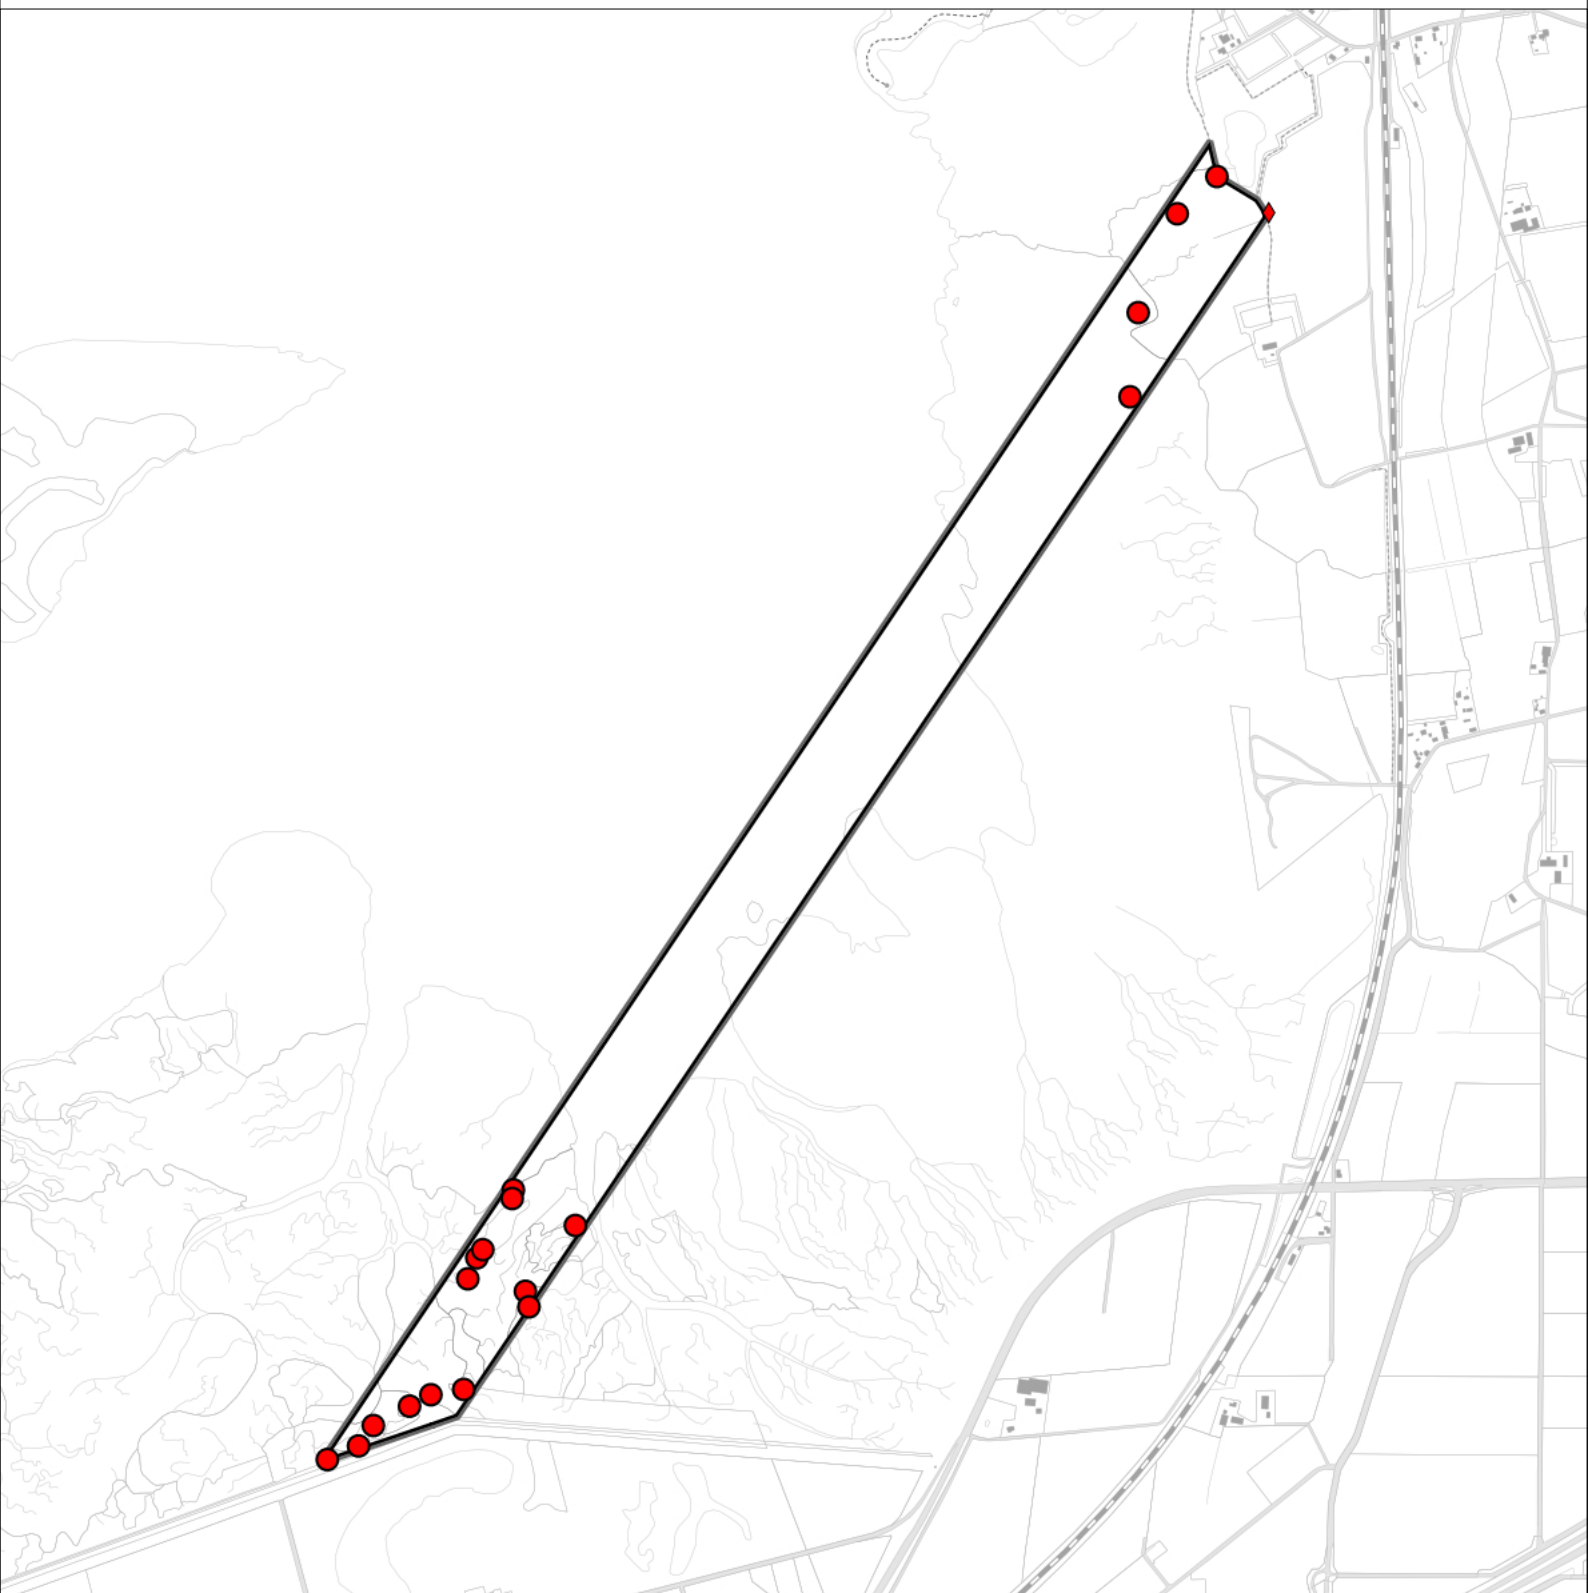

Grasmus 18 territoria

Legenda:

- Telgebied
- Geldig territorium
- Territoria buiten plot (n=1)

Periode:

2022

Telgebied:

2814 proefstrook Markiezaat

geldige waarnemingen				normbezoeken			minimaal binnen		fusie-afstand		
adult	paar	territorial	nest	migrant	1	2	3	seizoen		datumg.	
.	.	X	X	JA	1-6	7-10	11+		1	25-4 t/m 10-7	200

Sovon