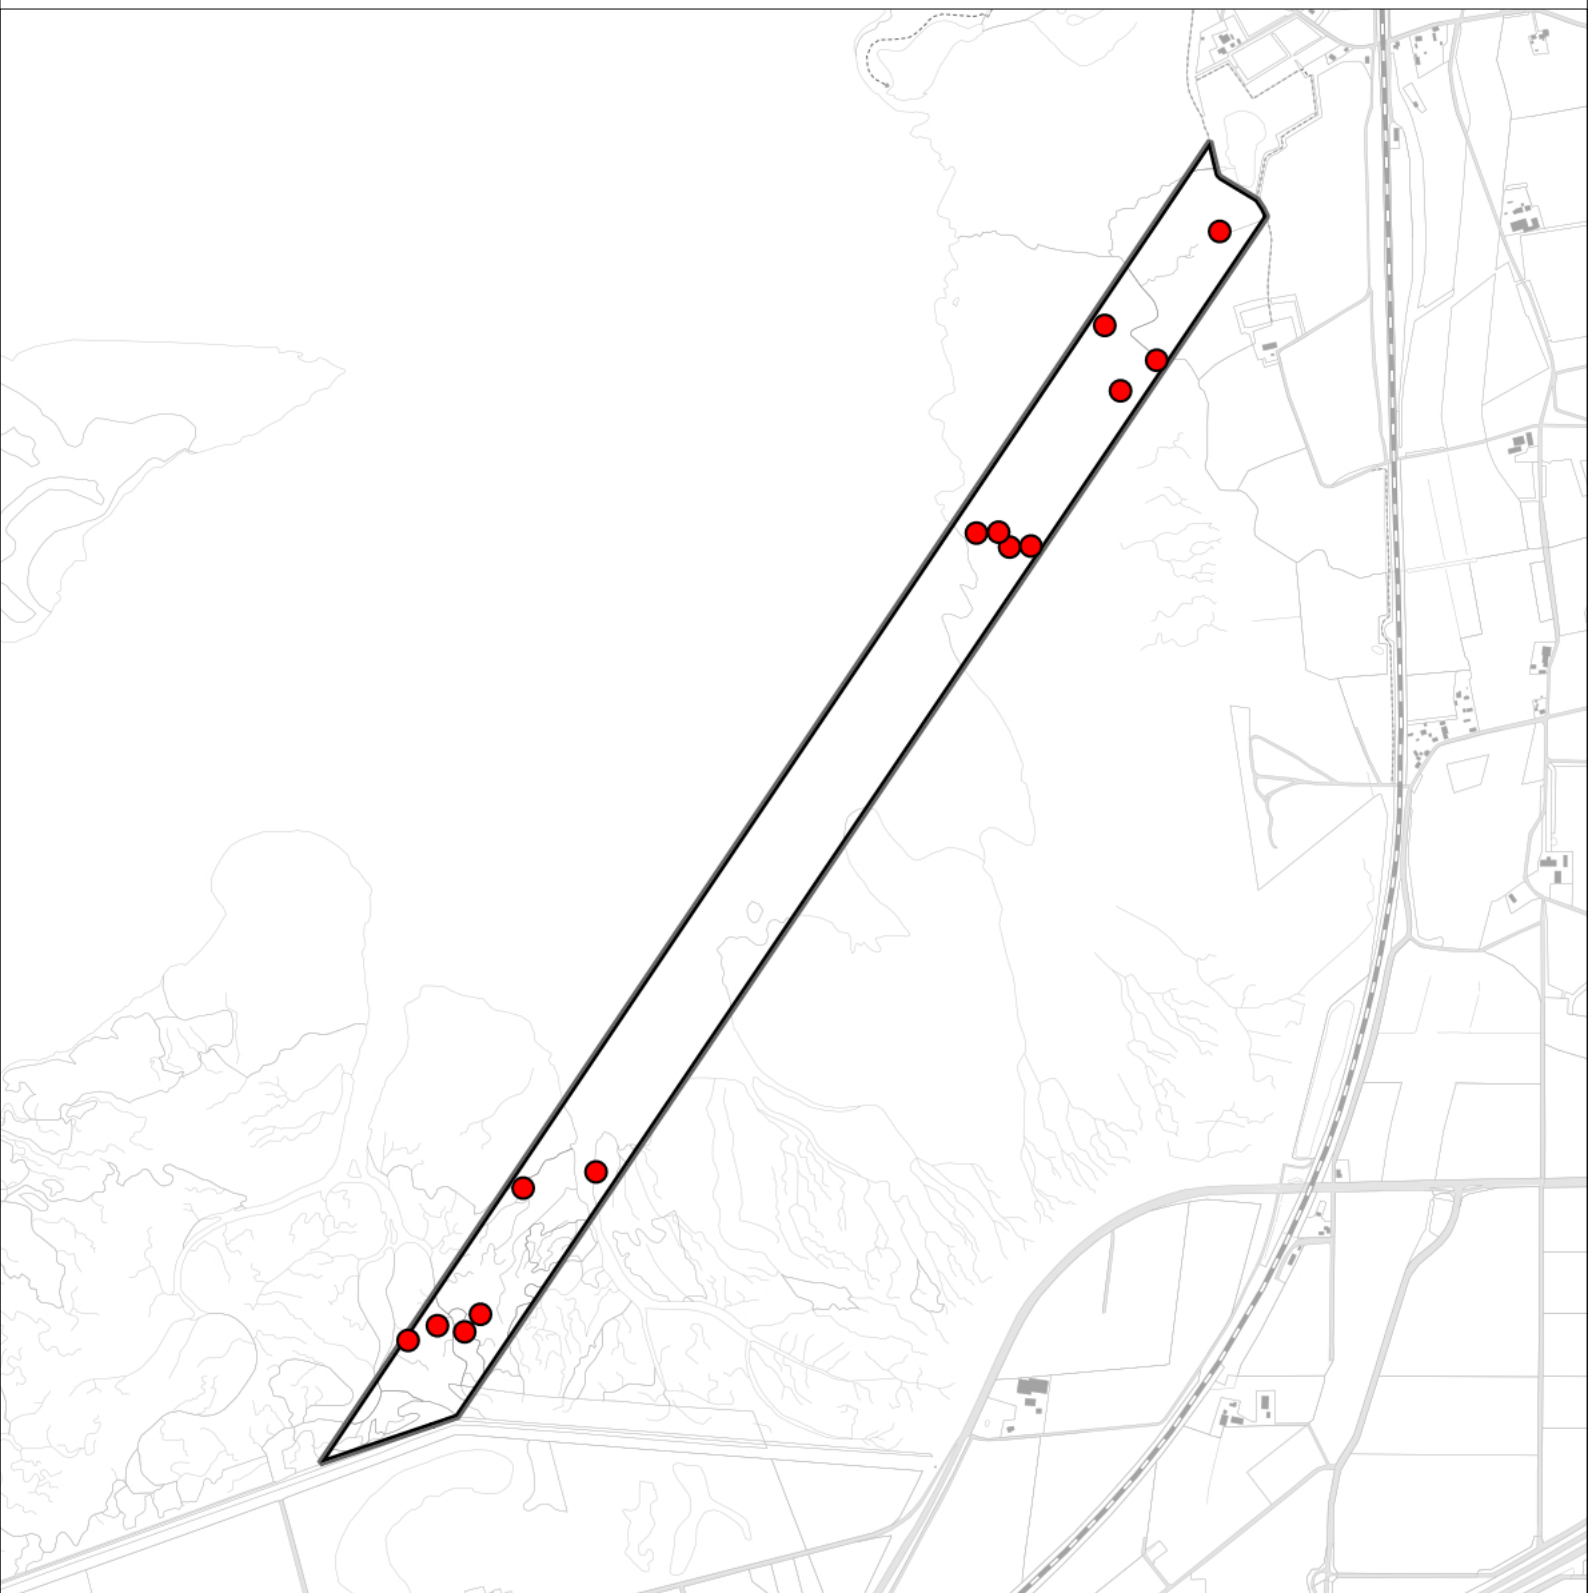

Rietgors 14 territoria

Legenda:

- Telgebied
- Geldig territorium

Periode:

2022

Telgebied:

2814 proefstrook Markiezaat

geldige waarnemingen				normbezoeken			minimaal binnen		fusie-afstand		
adult	paar	territorial	nest	migrant	1	2	3	seizoen		datumg.	
.	X	X	X		1-6	7-13	14+		1	15-4 t/m 30-6	200