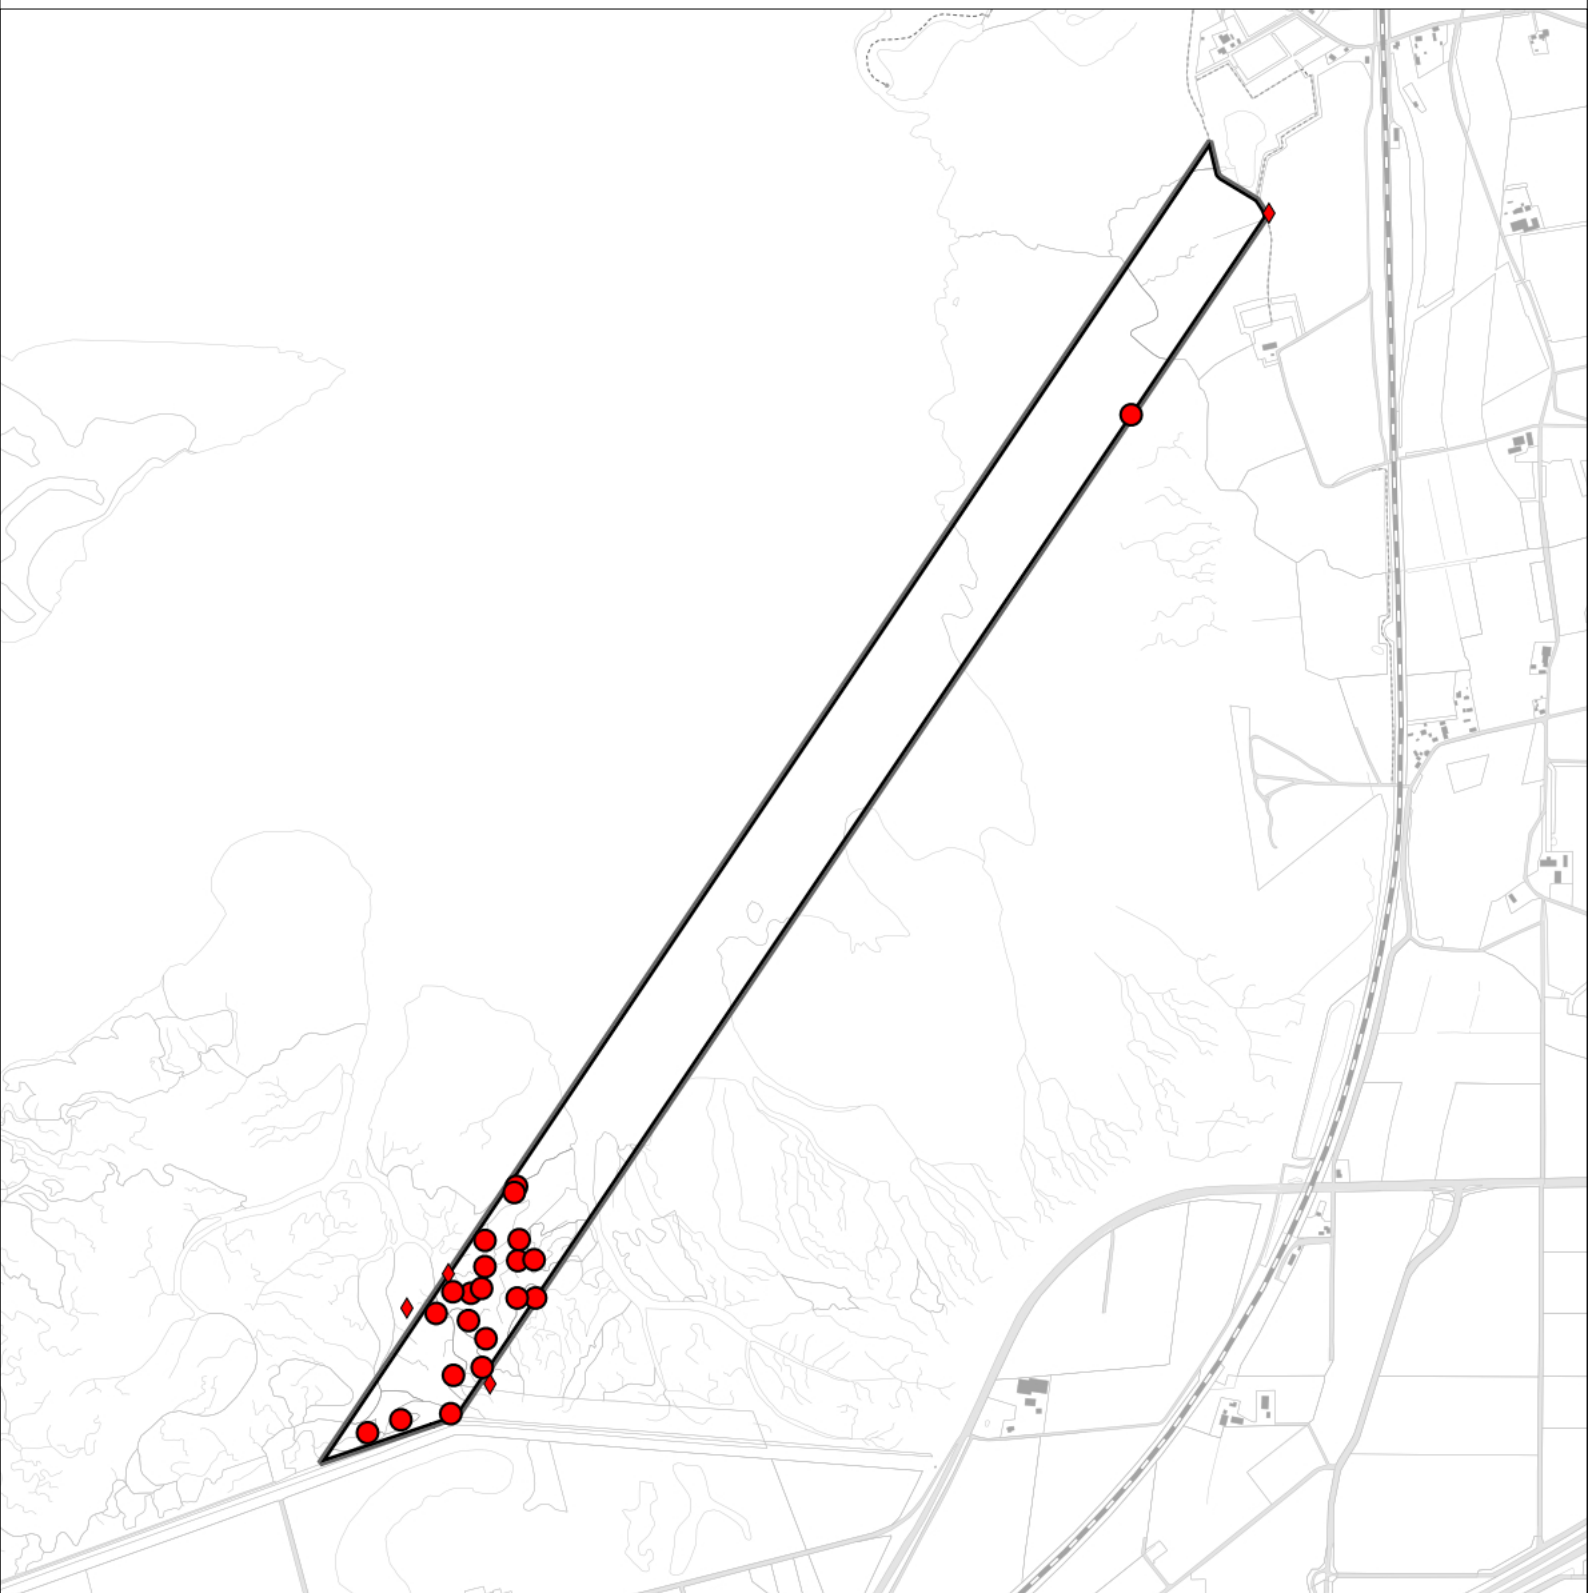

-  Telgebied
-  Geldig territorium
-  Territoria buiten plot (n=2)

Periode:

2022

Telgebied:

2814 proefstrook Markiezaat

geldige waarnemingen				normbezoeken			minimaal binnen		fusie-afstand		
adult	paar	territorial	nest	migrant	1	2	3	seizoen		datumg.	datumgrens
.	.	X	X	JA	1-9	10-13	14+		1	25-4 t/m 10-7	200

Sovon

Rietzanger 10 territoria

Legenda:

-  Telgebied
-  Geldig territorium

Periode:

2022

Telgebied:

2814 proefstrook Markiezaat

geldige waarnemingen				normbezoeken			minimaal binnen		fusie-afstand		
adult	paar	territorial	nest	migrant	1	2	3	seizoen		datumg.	
.	.	X	X	JA	1-6	7-10	11+		1	20-4 t/m 10-7	200

Sovon

Bosrietzanger 21 territoria

Legenda:

-  Telgebied
-  Geldig territorium
-  Territoria buiten plot (n=4)

Periode:

2022

Telgebied:

2814 proefstrook Markiezaat

geldige waarnemingen				normbezoeken			minimaal binnen		fusie-afstand	
adult	paar	territorial	nest	migrant	1	2	3	datumgrens		
.	.	X	X	JA	1-6	7-10	11+	1	10-5 t/m 20-7	100