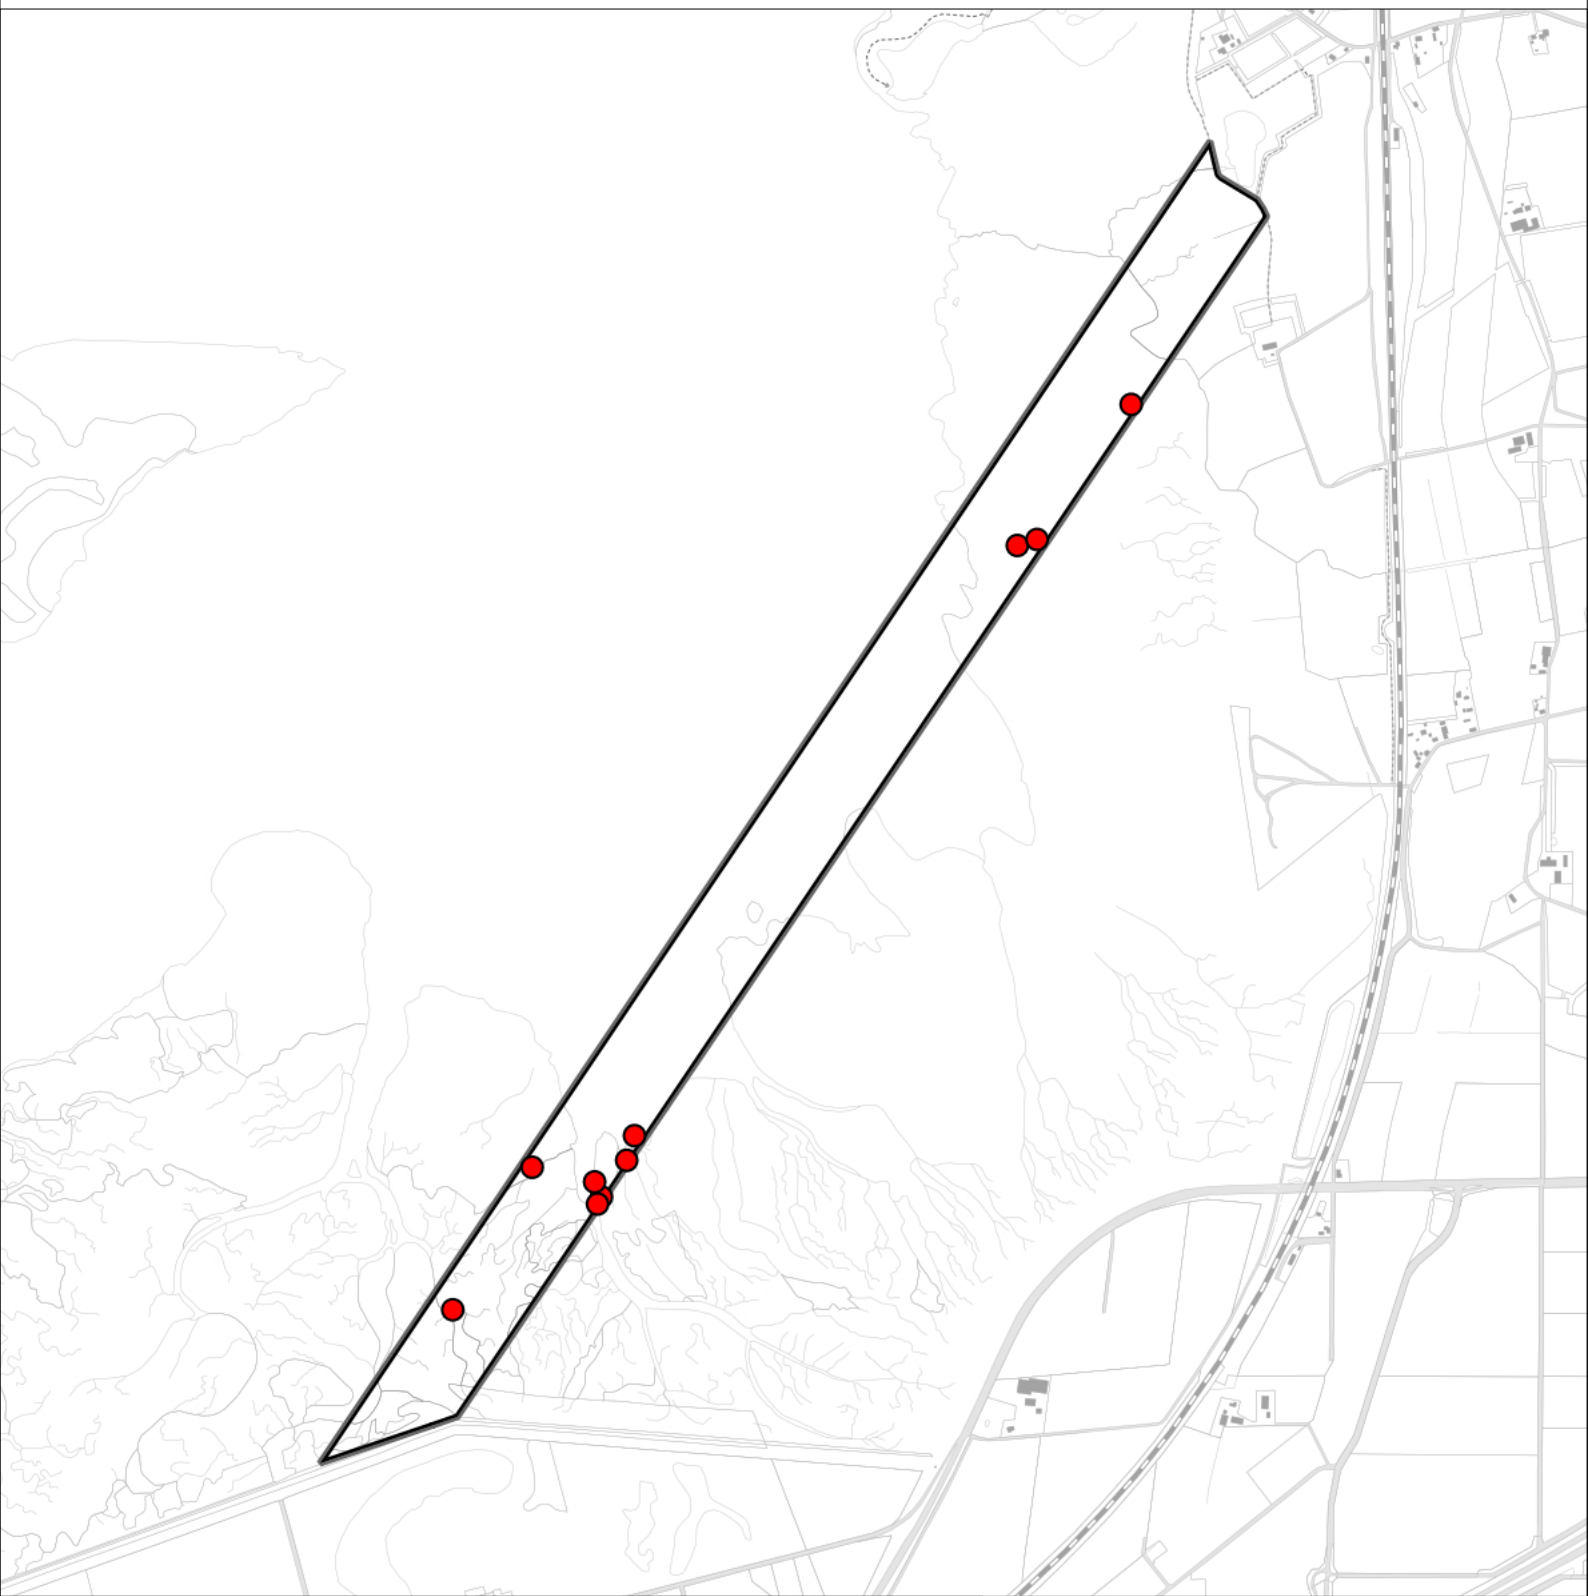

Rietzanger 10 territoria

Legenda:

- Telgebied
- Geldig territorium

Periode:

2022

Telgebied:

2814 proefstrook Markiezaat

geldige waarnemingen				normbezoeken			minimaal binnen		fusie-afstand		
adult	paar	territorial	nest	migrant	1	2	3	seizoen		datumg.	
.	.	X	X	JA	1-6	7-10	11+		1	20-4 t/m 10-7	200

Sovon