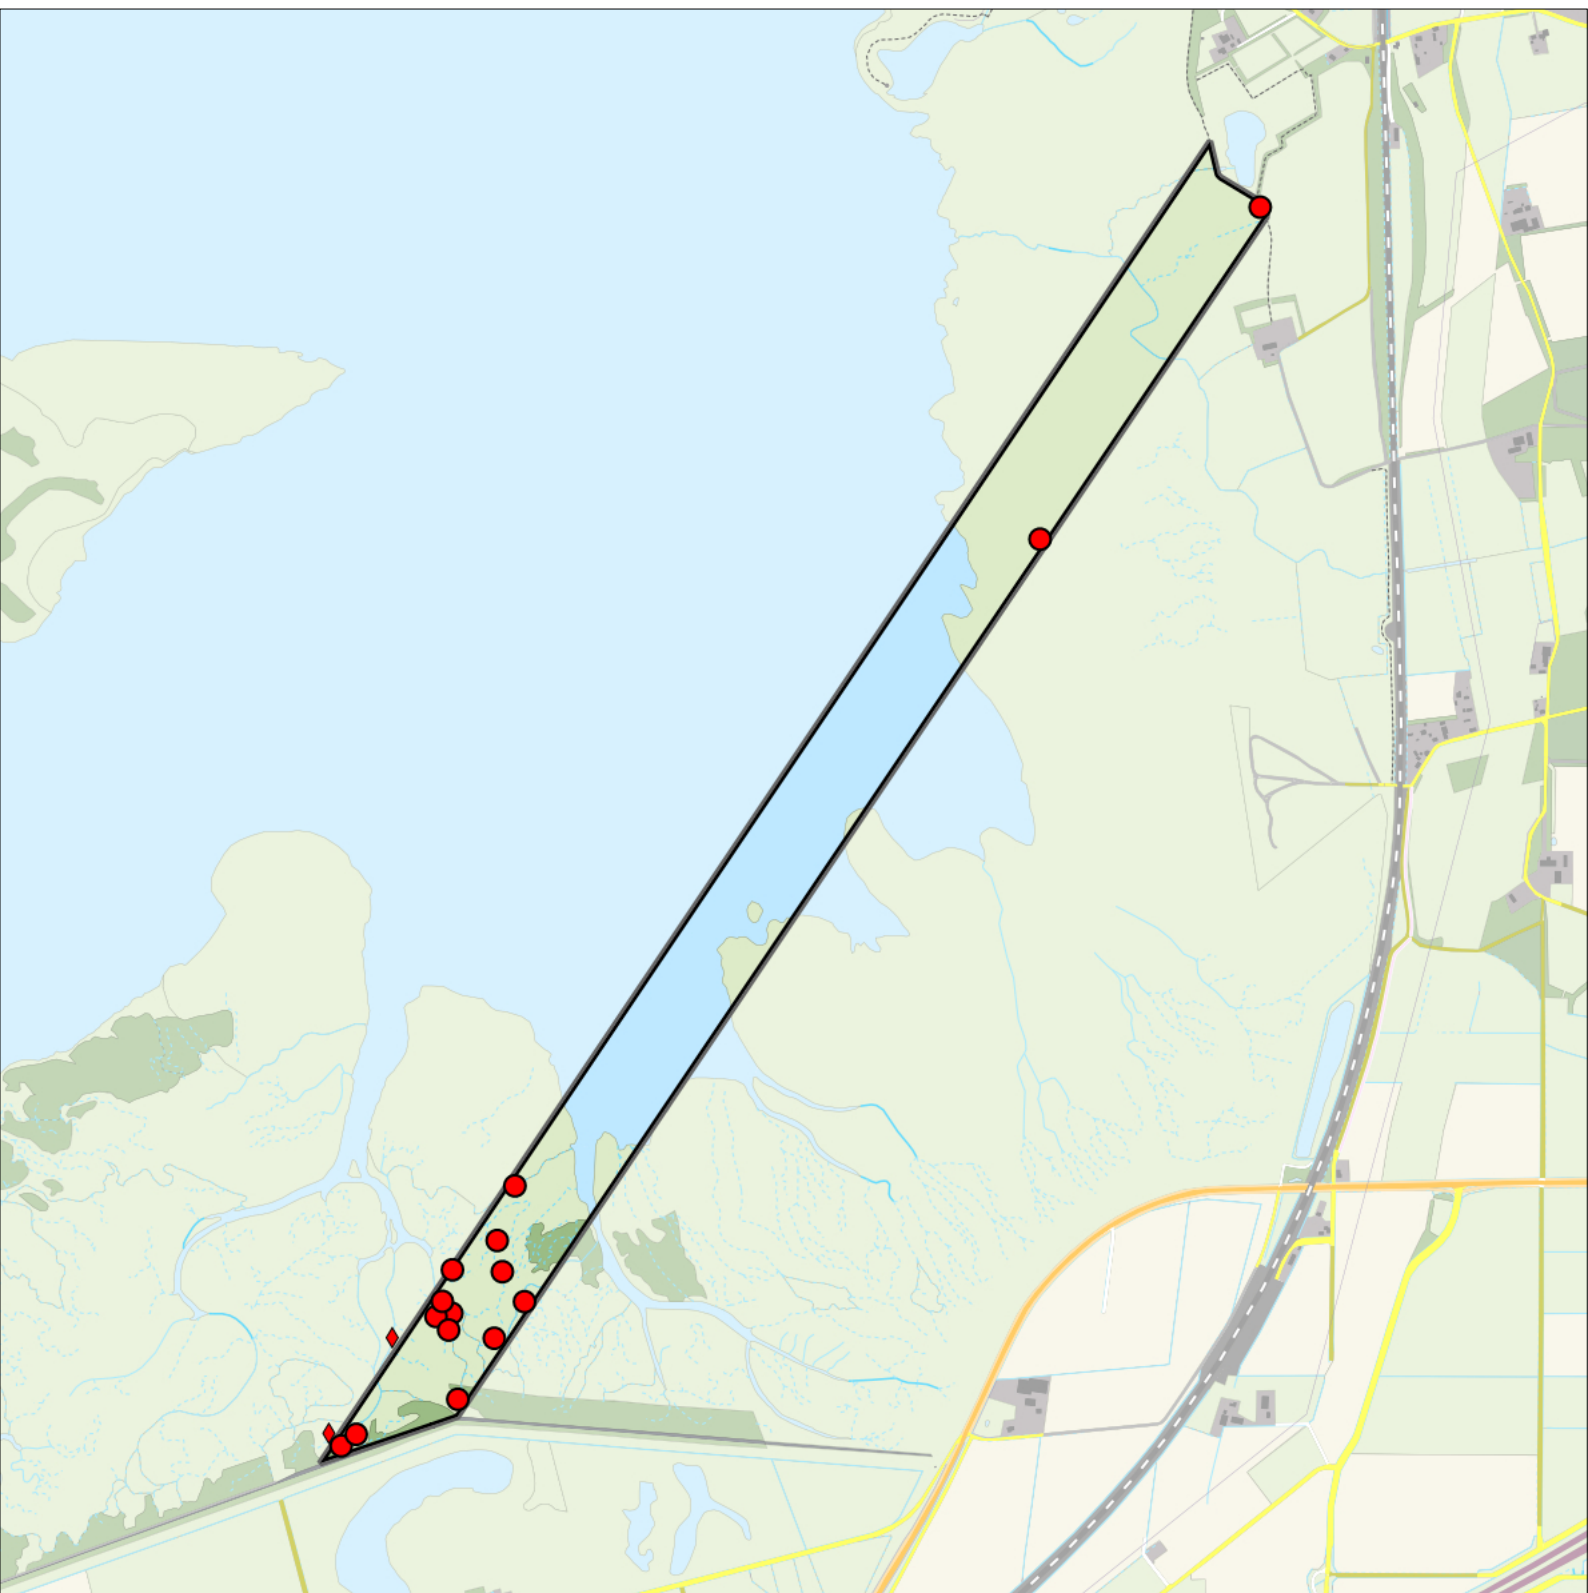

Legenda:

-  Telgebied
-  Geldig territorium
-  Territoria buiten plot (n=1)

Periode:

2024

Telgebied:

2814 proefstrook Markiezaat

geldige waarnemingen				normbezoeken			minimaal binnen		fusie-afstand	
adult	paar	territorial	nest	migrant	1	2	3	seizoen		datumg.
.	.	X	X	JA	1-9	10-13	14+	1	20-4 t/m 10-7	200

Sovon

Rietzanger 9 territoria

Legenda:

-  Telgebied
-  Geldig territorium
-  Territoria buiten plot (n=2)

Periode:

2024

Telgebied:

2814 proefstrook Markiezaat

geldige waarnemingen				normbezoeken			minimaal binnen		fusie-		
adult	paar	territorial	nest	migrant	1	2	3	seizoen	datumg.	datumgrens	afstand
.	.	X	X	JA	1-6	7-10	11+		1	15-4 t/m 5-7	200

Sovon

Bosrietzanger 15 territoria