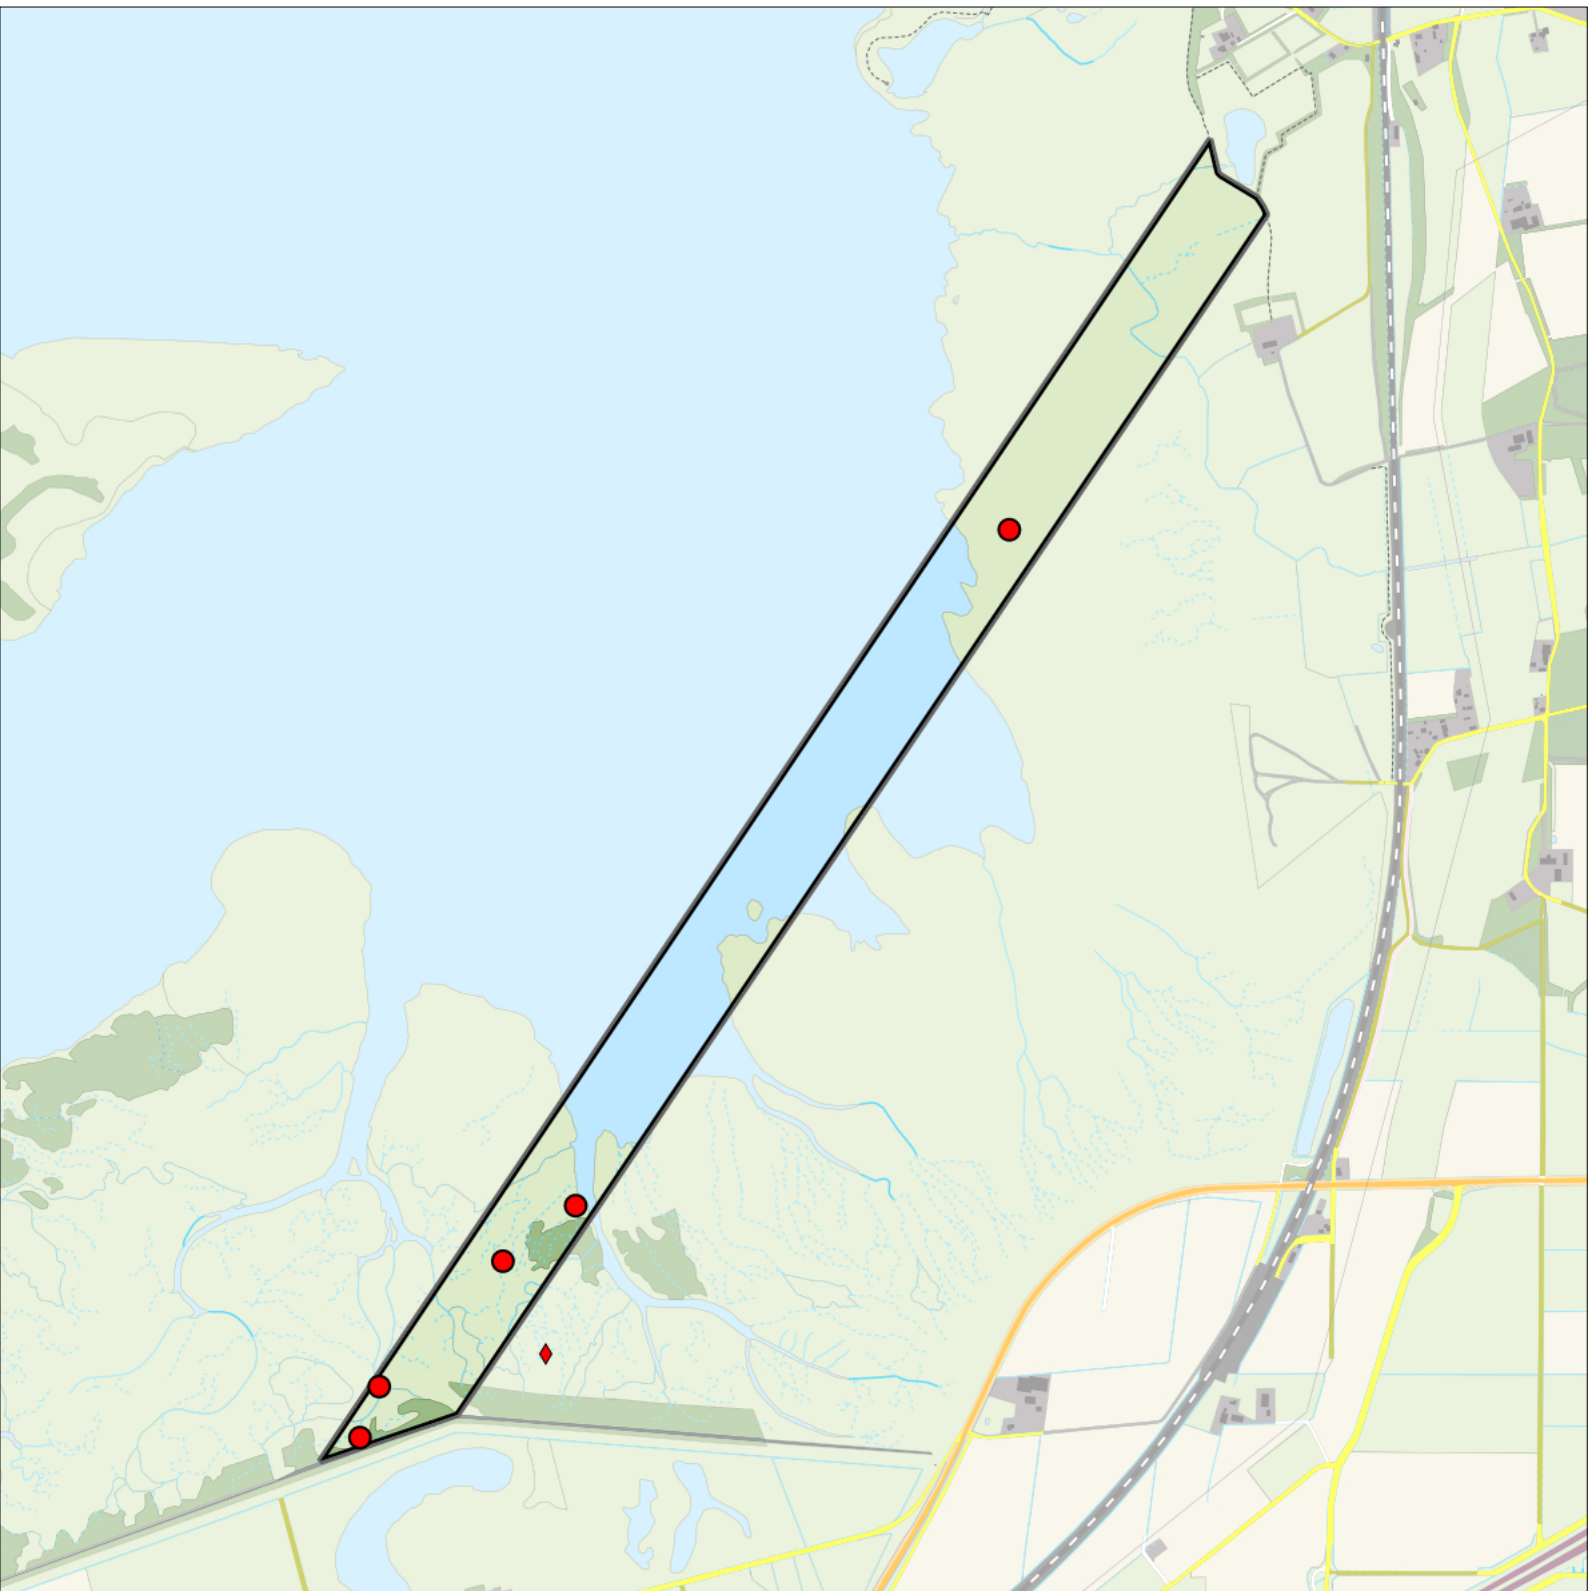

Sprinkhaanzanger 5 territoria

Legenda:

- Telgebied
- Geldig territorium
- Territoria buiten plot (n=1)

Periode:

2024

Telgebied:

2814 proefstrook Markiezaat

geldige waarnemingen				normbezoeken			minimaal binnen		fusie-afstand	
adult	paar	territorial	nest	migrant	1	2	3	seizoen		datumg.
.	.	X	X	JA	1-9	10-13	14+	1	20-4 t/m 10-7	200

Sovon