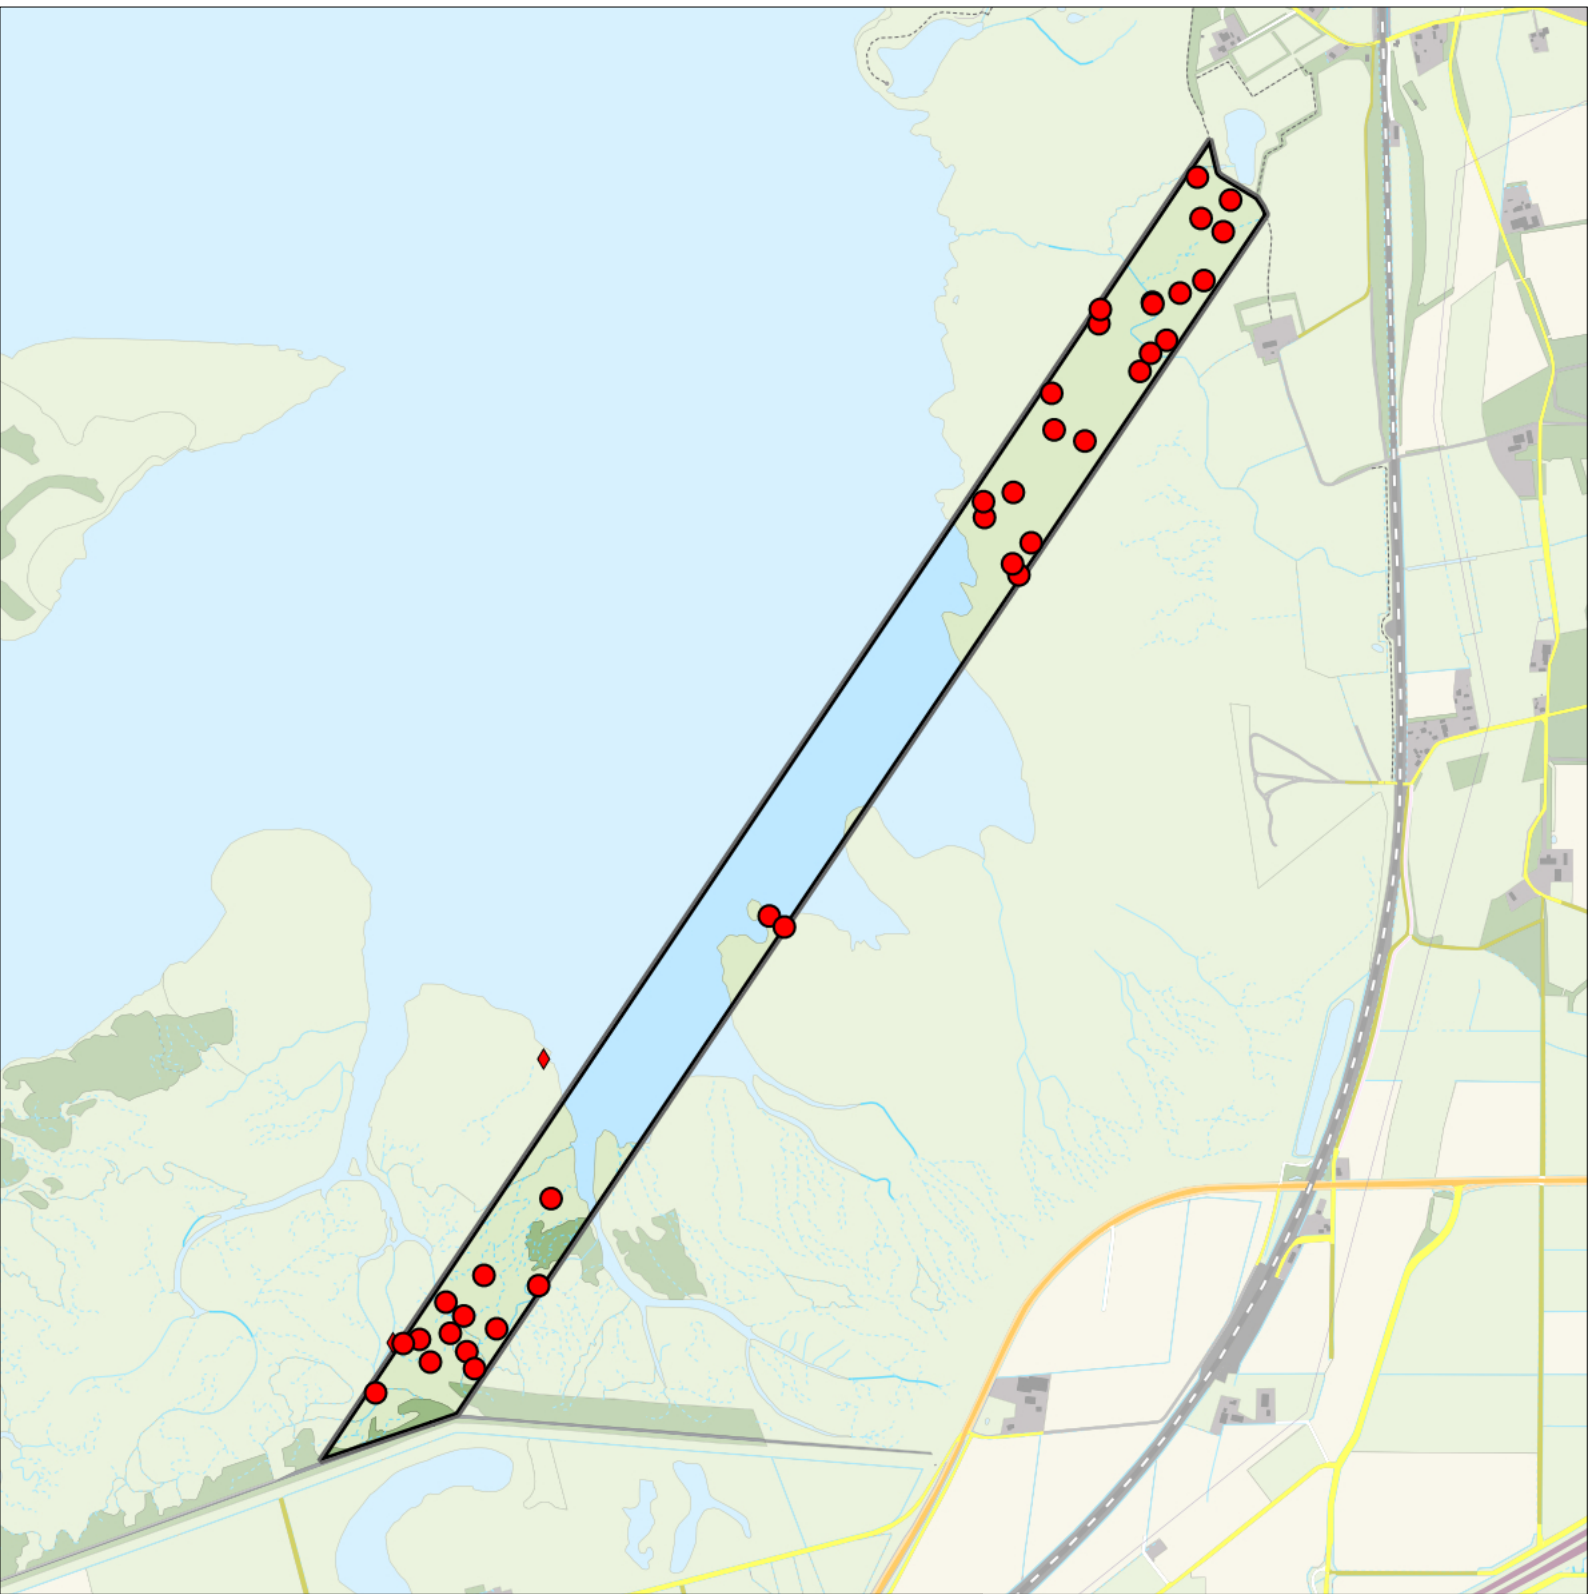

Legenda:

-  Telgebied
-  Geldig territorium
-  Territoria buiten plot (n=2)

Periode:

2024

Telgebied:

2814 proefstrook Markiezaat

geldige waarnemingen				normbezoeken			minimaal binnen		fusie-afstand		
adult	paar	territorial	nest	migrant	1	2	3	seizoen		datumg.	
.	X	X	X						1	25-3 t/m 10-6	300

Graspieper 37 territoria

Legenda:

-  Telgebied
-  Geldig territorium
-  Territoria buiten plot (n=2)

Periode:

2024

Telgebied:

2814 proefstrook Markiezaat

geldige waarnemingen				normbezoeken			minimaal binnen		fusie-afstand		
adult	paar	territorial	nest	migrant	1	2	3	seizoen		datumg.	datumgrens
.	.	X	X	JA	1-9	10-13	14+		1	25-3 t/m 25-6	300
X	X	.	.	JA	1-9	10-13	14+		1	10-5 t/m 25-6	300

Sovon

Winterkoning 4 territoria

Legenda:

-  Telgebied
-  Geldig territorium

Periode:

2024

Telgebied:

2814 proefstrook Markiezaat