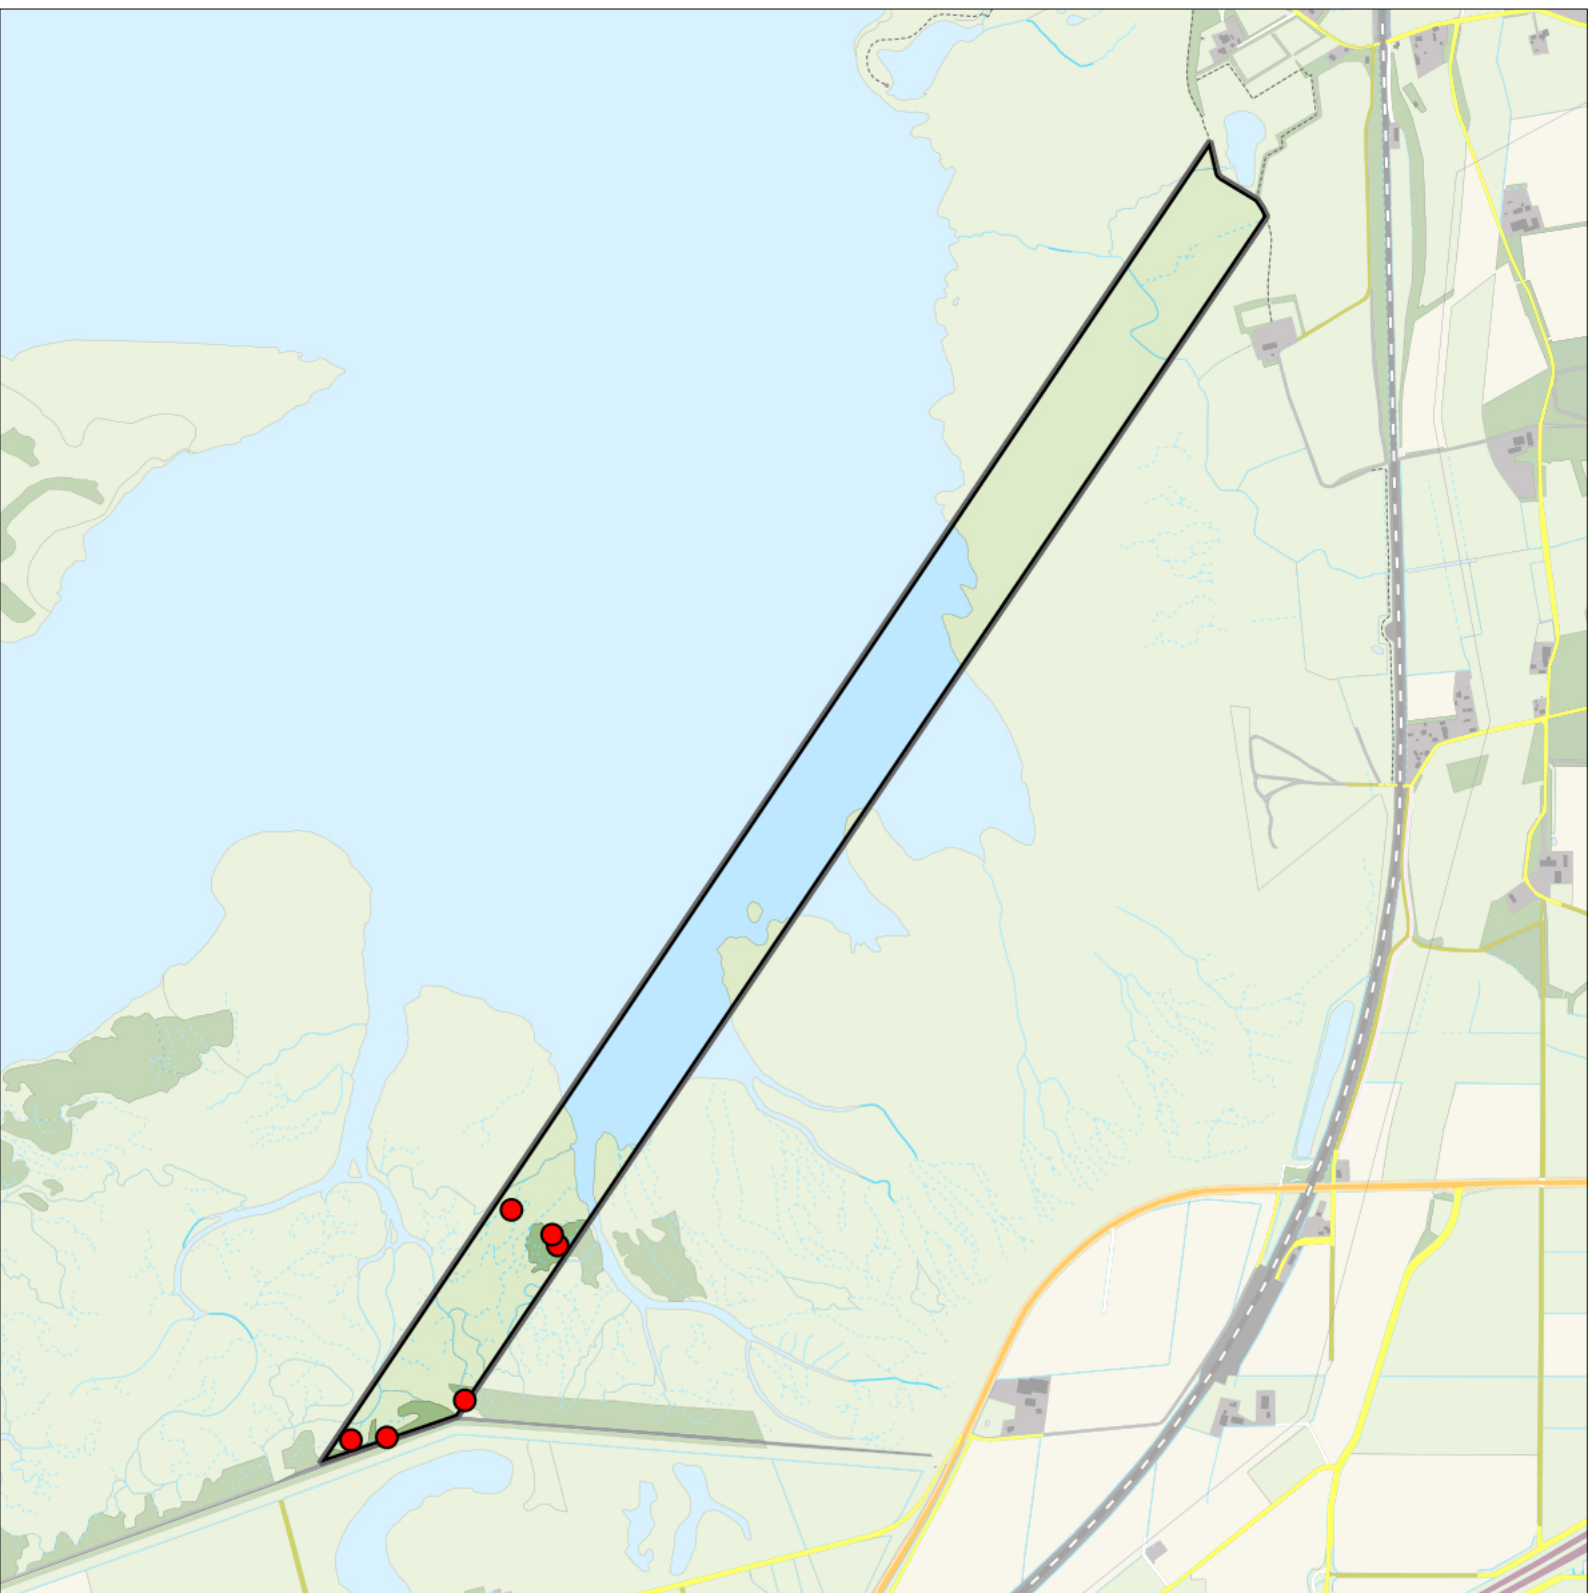

Tuinfluitier 6 territoria

Legenda:

- Telgebied
- Geldig territorium

Periode:

2024

Telgebied:

2814 proefstrook Markiezaat

geldige waarnemingen				normbezoeken			minimaal binnen		fusie-afstand		
adult	paar	territorial	nest	migrant	1	2	3	seizoen		datumg.	datumgrens
.	.	X	X	JA	1-6	7-10	11+		1	25-4 t/m 15-7	200

Sovon