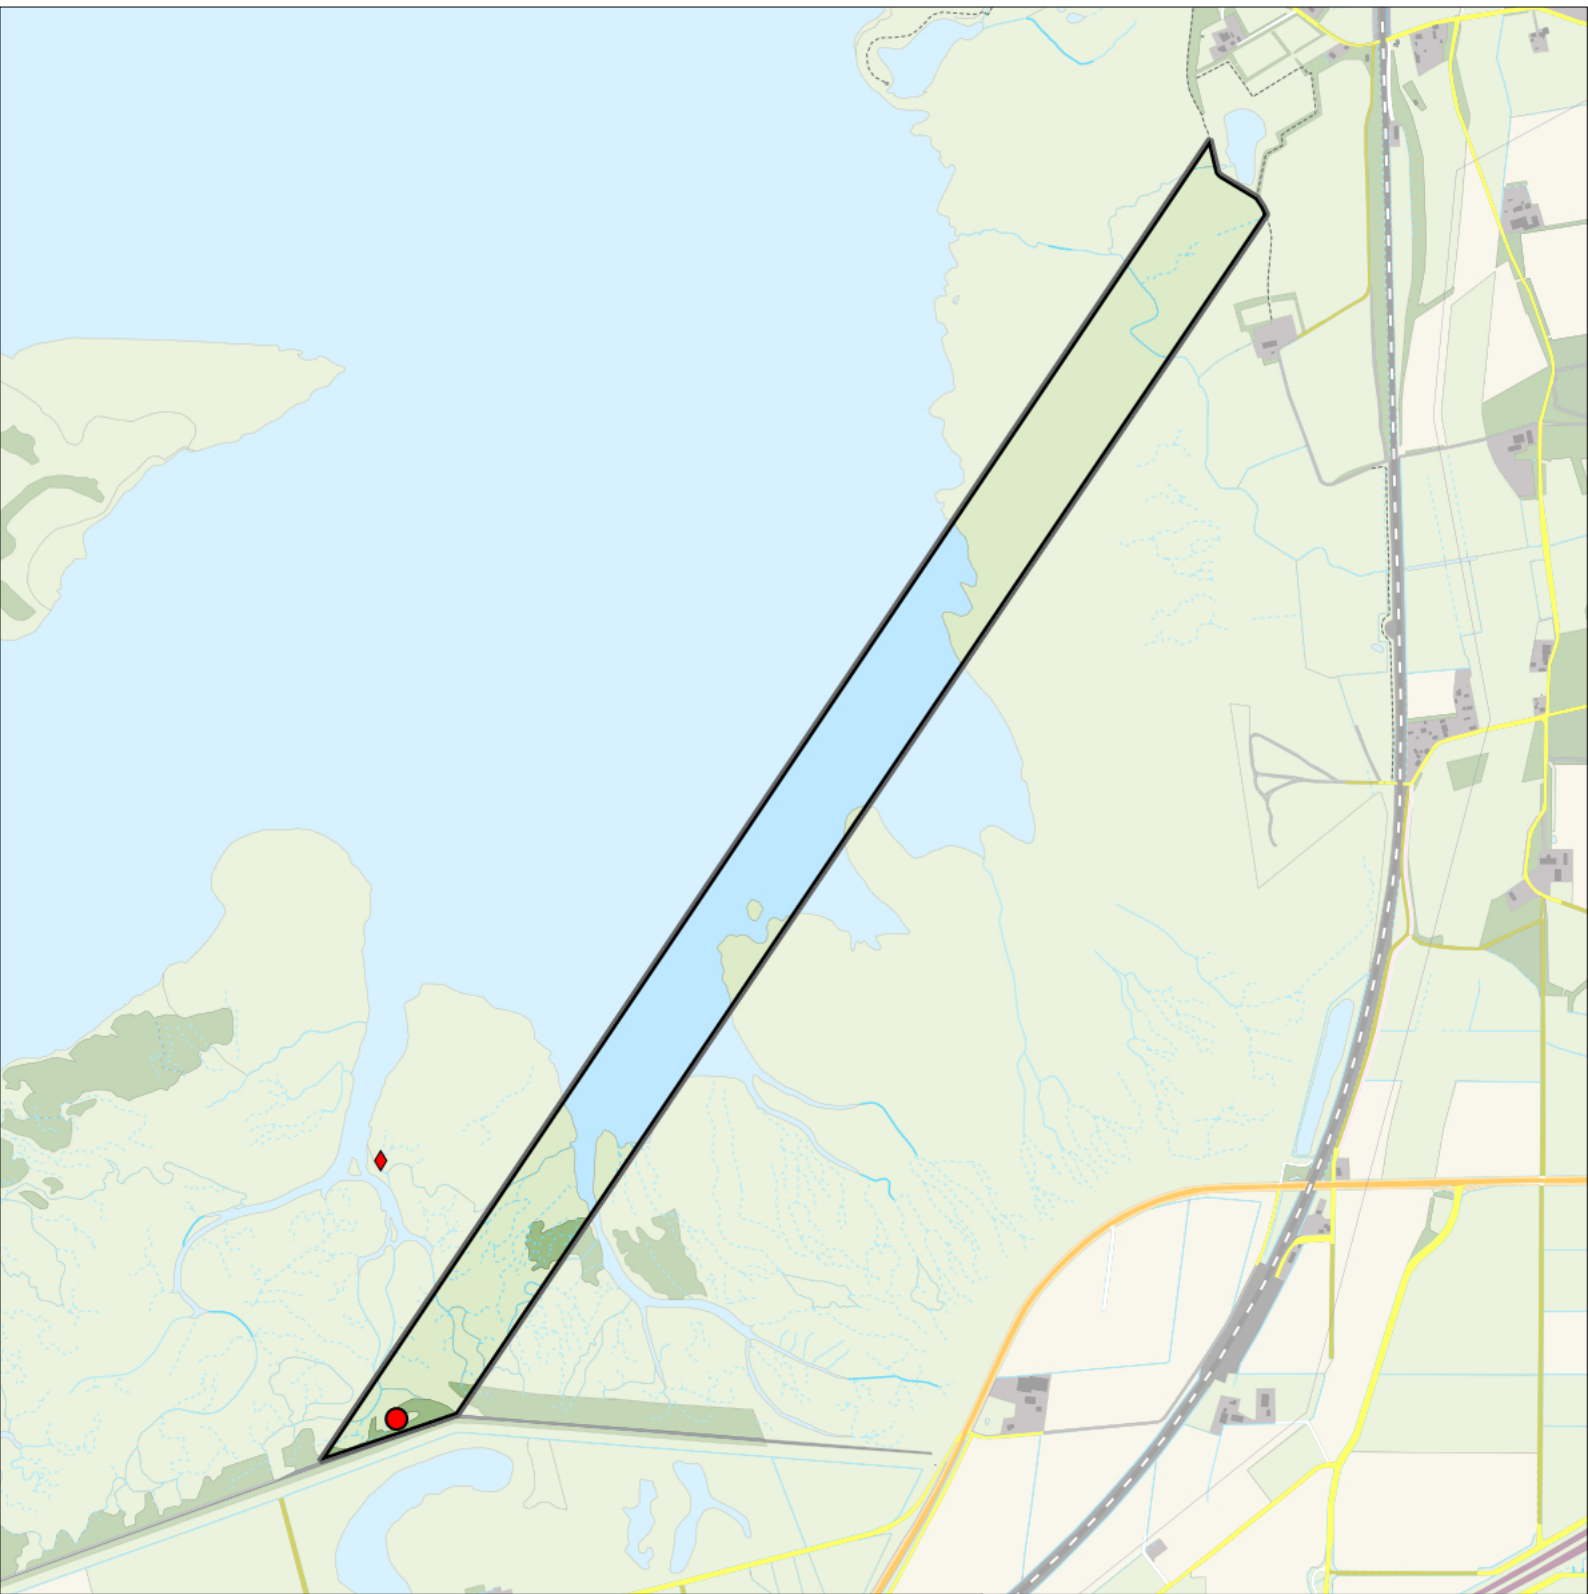

0 0.5 1 km

Sovon

Kleine Karekiet 4 territoria

Legenda:

-  Telgebied
-  Geldig territorium
-  Territoria buiten plot (n=1)

Periode:

2024

Telgebied:

Sovon

Spotvogel 1 territorium

Legenda:

-  Telgebied
-  Geldig territorium
-  Territoria buiten plot (n=1)

Periode:

2024

Telgebied:

2814 proefstrook Markiezaat