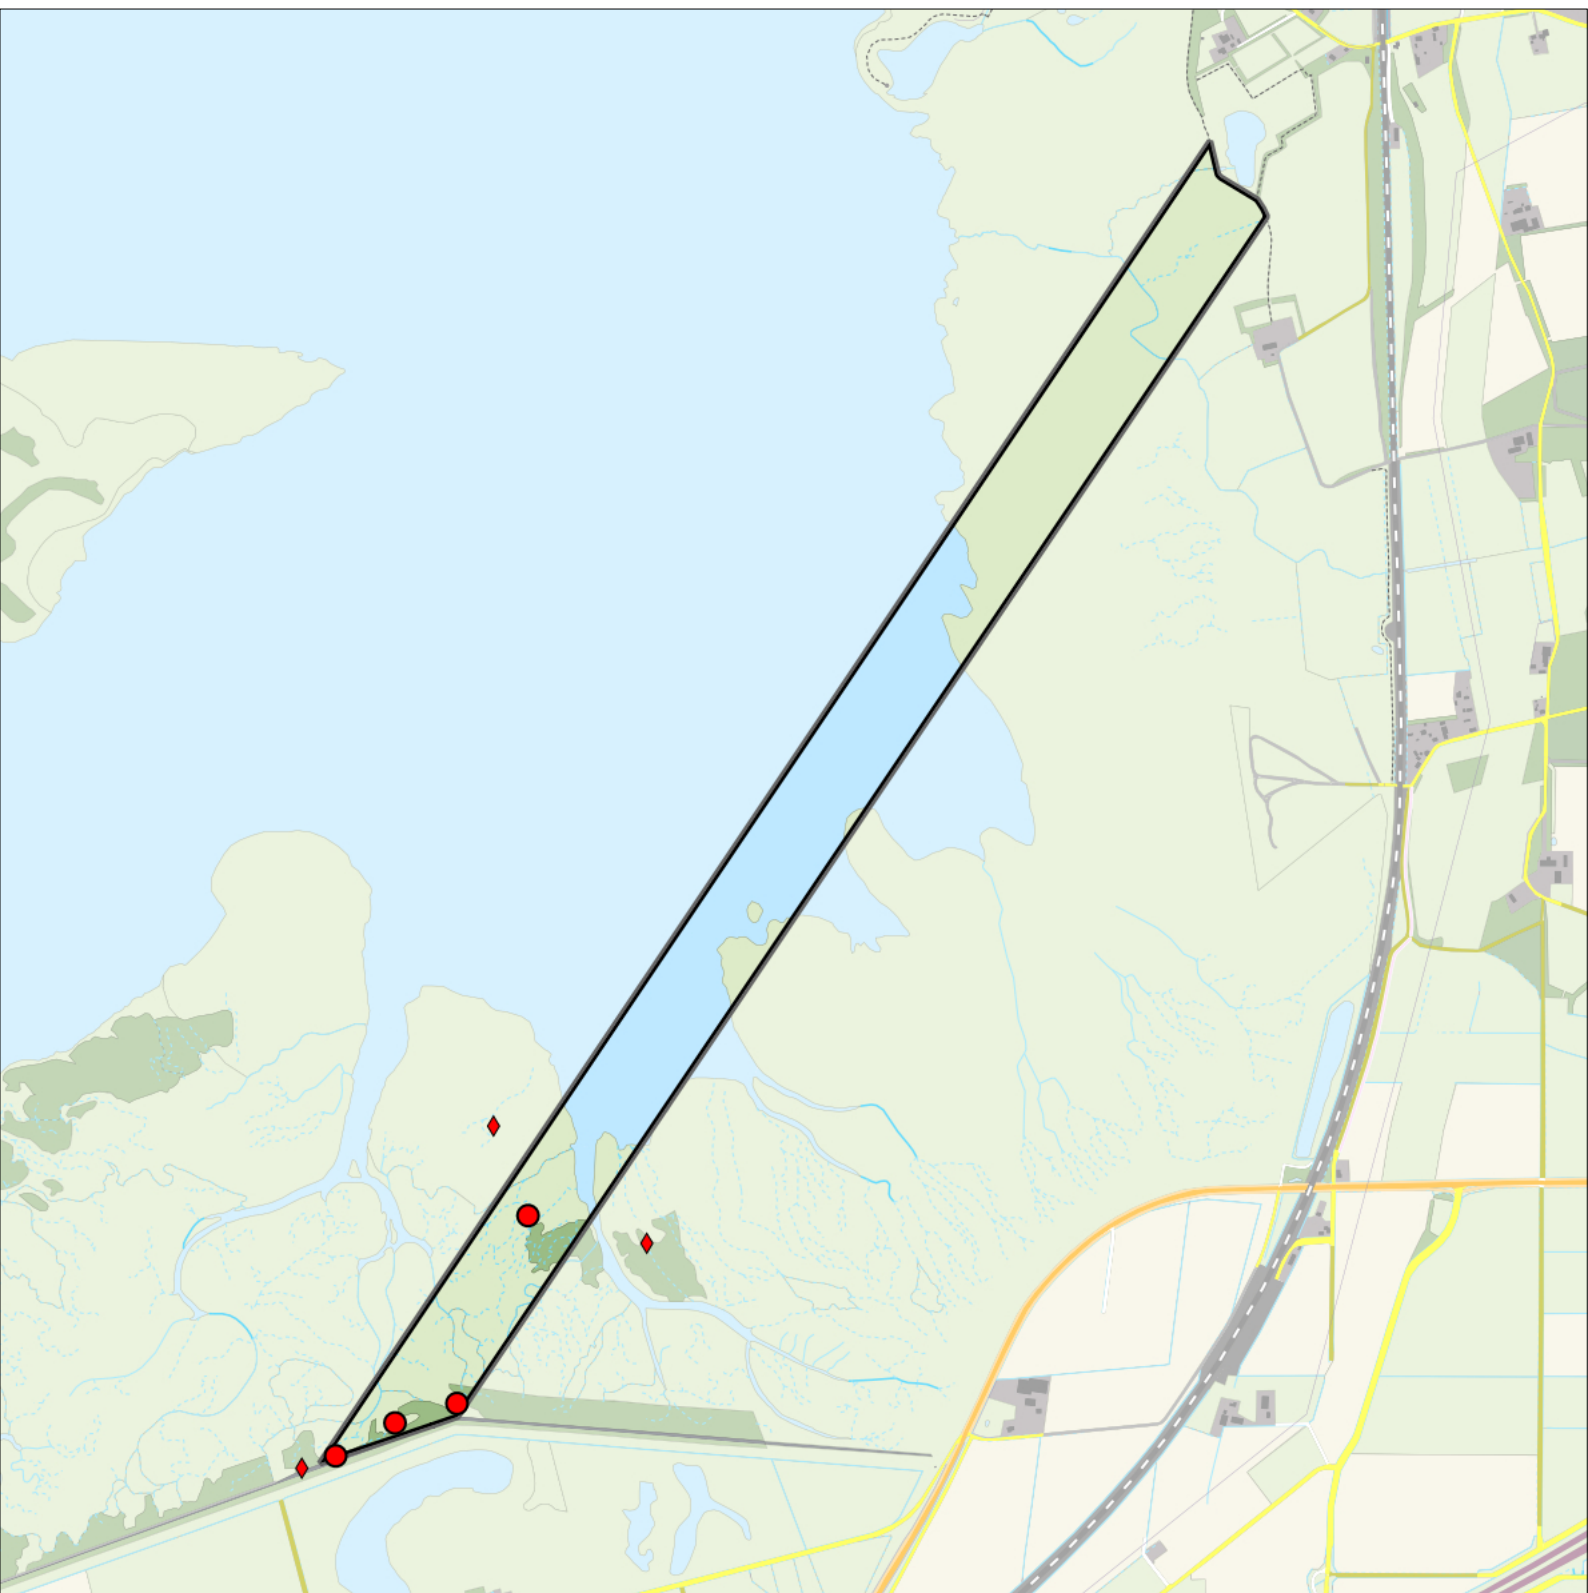

geldige waarnemingen				normbezoeken			minimaal binnen		fusie-		
adult	paar	territorial	nest	migrant	1	2	3	seizoen	datumg.	datumgrens	afstand
.	.	X	X		1-6	7-9	10+		1	25-1 t/m 15-7	200

0 0.5 1 km

Sovon

Roodborst 4 territoria

Legenda:

-  Telgebied
-  Geldig territorium

Periode:

2024

Telgebied:

2814 proefstrook Markiezaat

geldige waarnemingen				normbezoeken			minimaal binnen		fusie-afstand	
adult	paar	territorial	nest	migrant	1	2	3	seizoen		datumg.
.	.	X	X		1-9	10-13	14+		1	
									datumgrens	20-4 t/m 25-6
										200

Sovon

Nachtegaal 4 territoria

Legenda:

-  Telgebied
-  Geldig territorium
-  Territoria buiten plot (n=3)

Periode:

2024

Telgebied:

2814 proefstrook Markiezaat