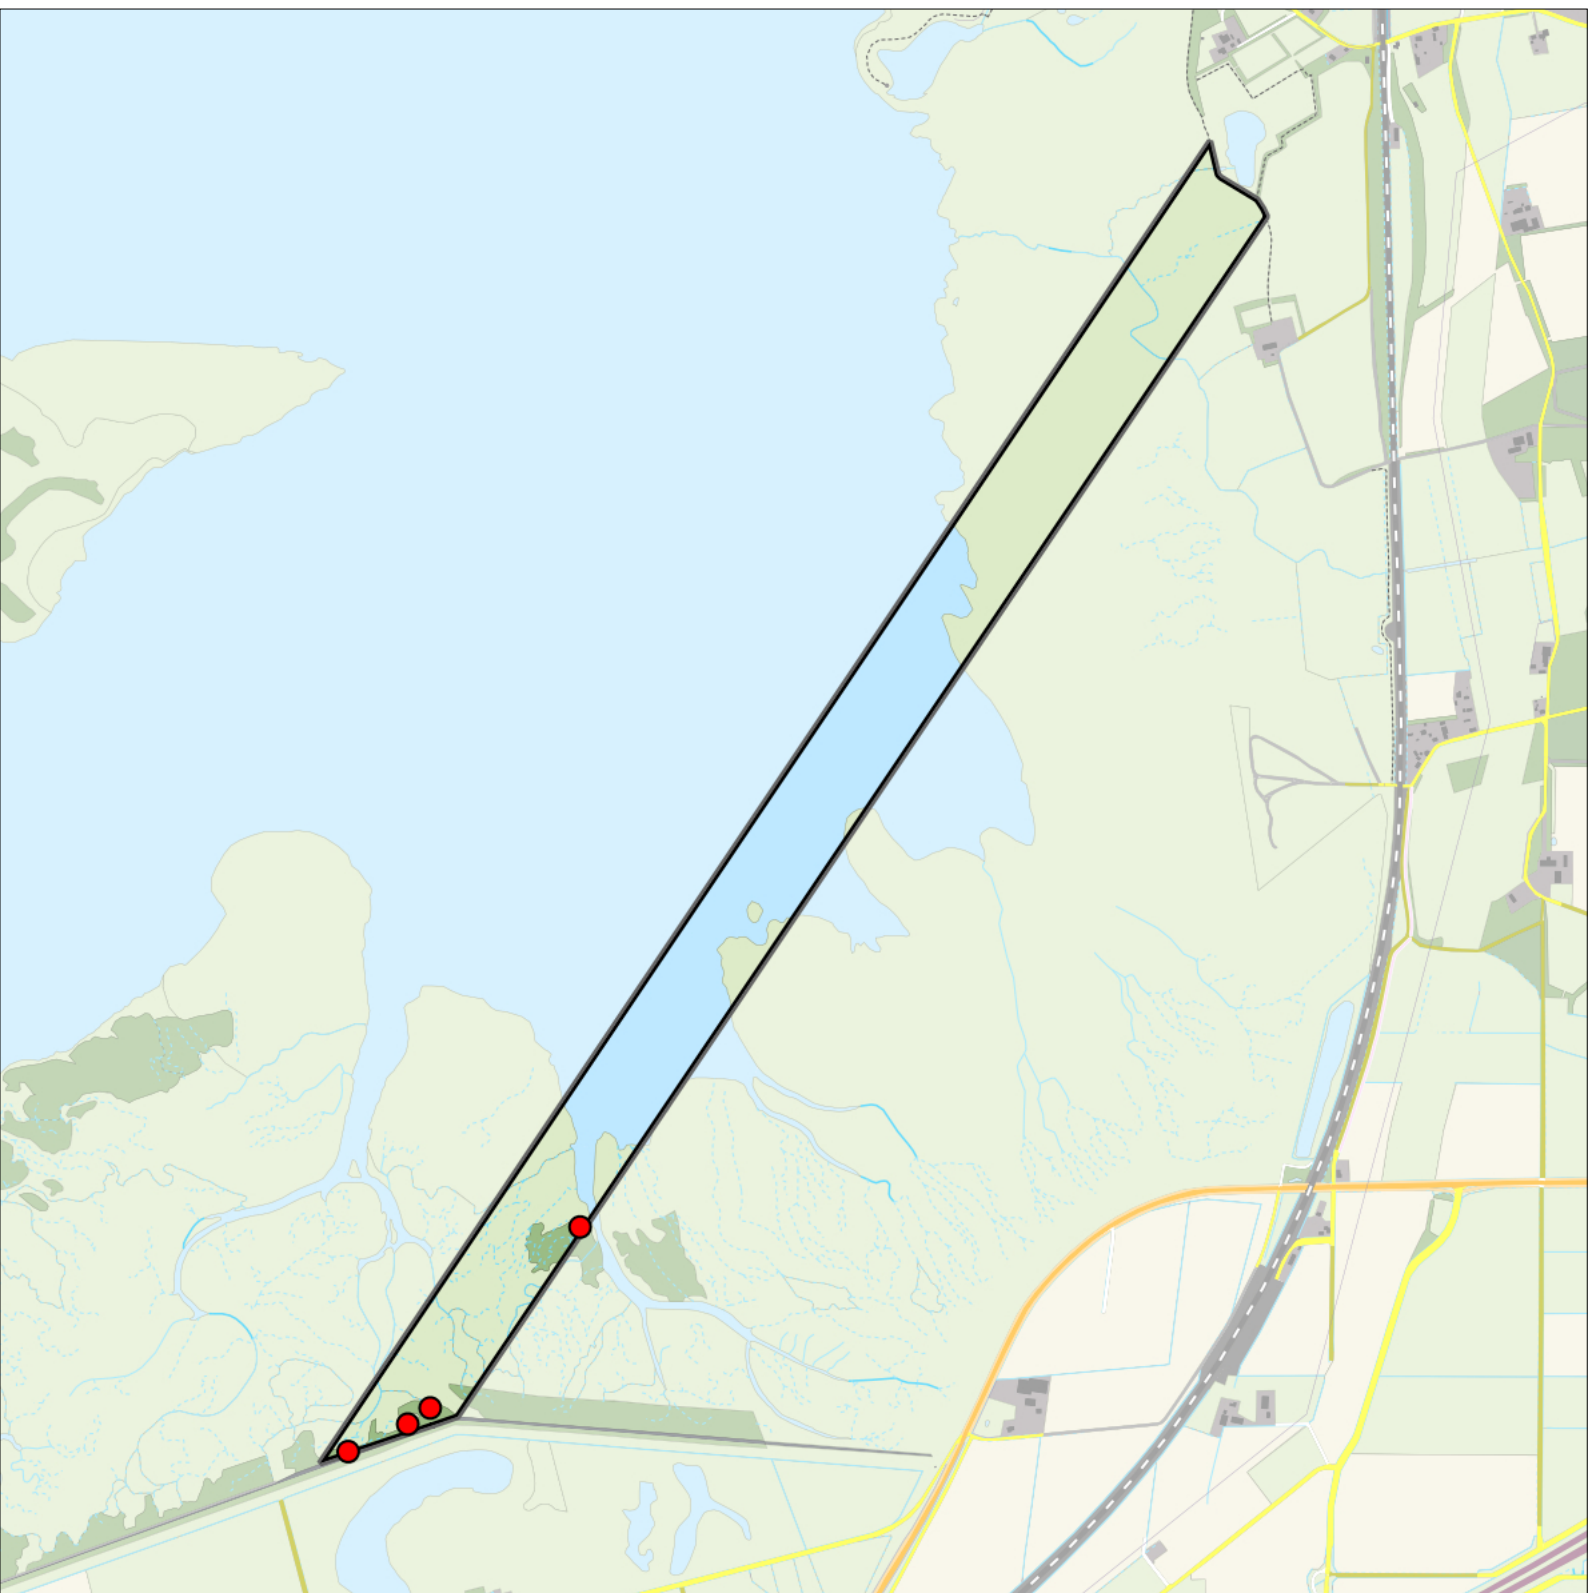

Sovon

Winterkoning 4 territoria

Legenda:

-  Telgebied
-  Geldig territorium

Periode:

2024

Telgebied:

2814 proefstrook Markiezaat

geldige waarnemingen				normbezoeken			minimaal binnen		fusie-		
adult	paar	territorial	nest	migrant	1	2	3	seizoen	datumg.	datumgrens	afstand
.	.	X	X		1-6	7-9	10+		1	25-1 t/m 15-7	200

0 0.5 1 km

Sovon

Roodborst 4 territoria