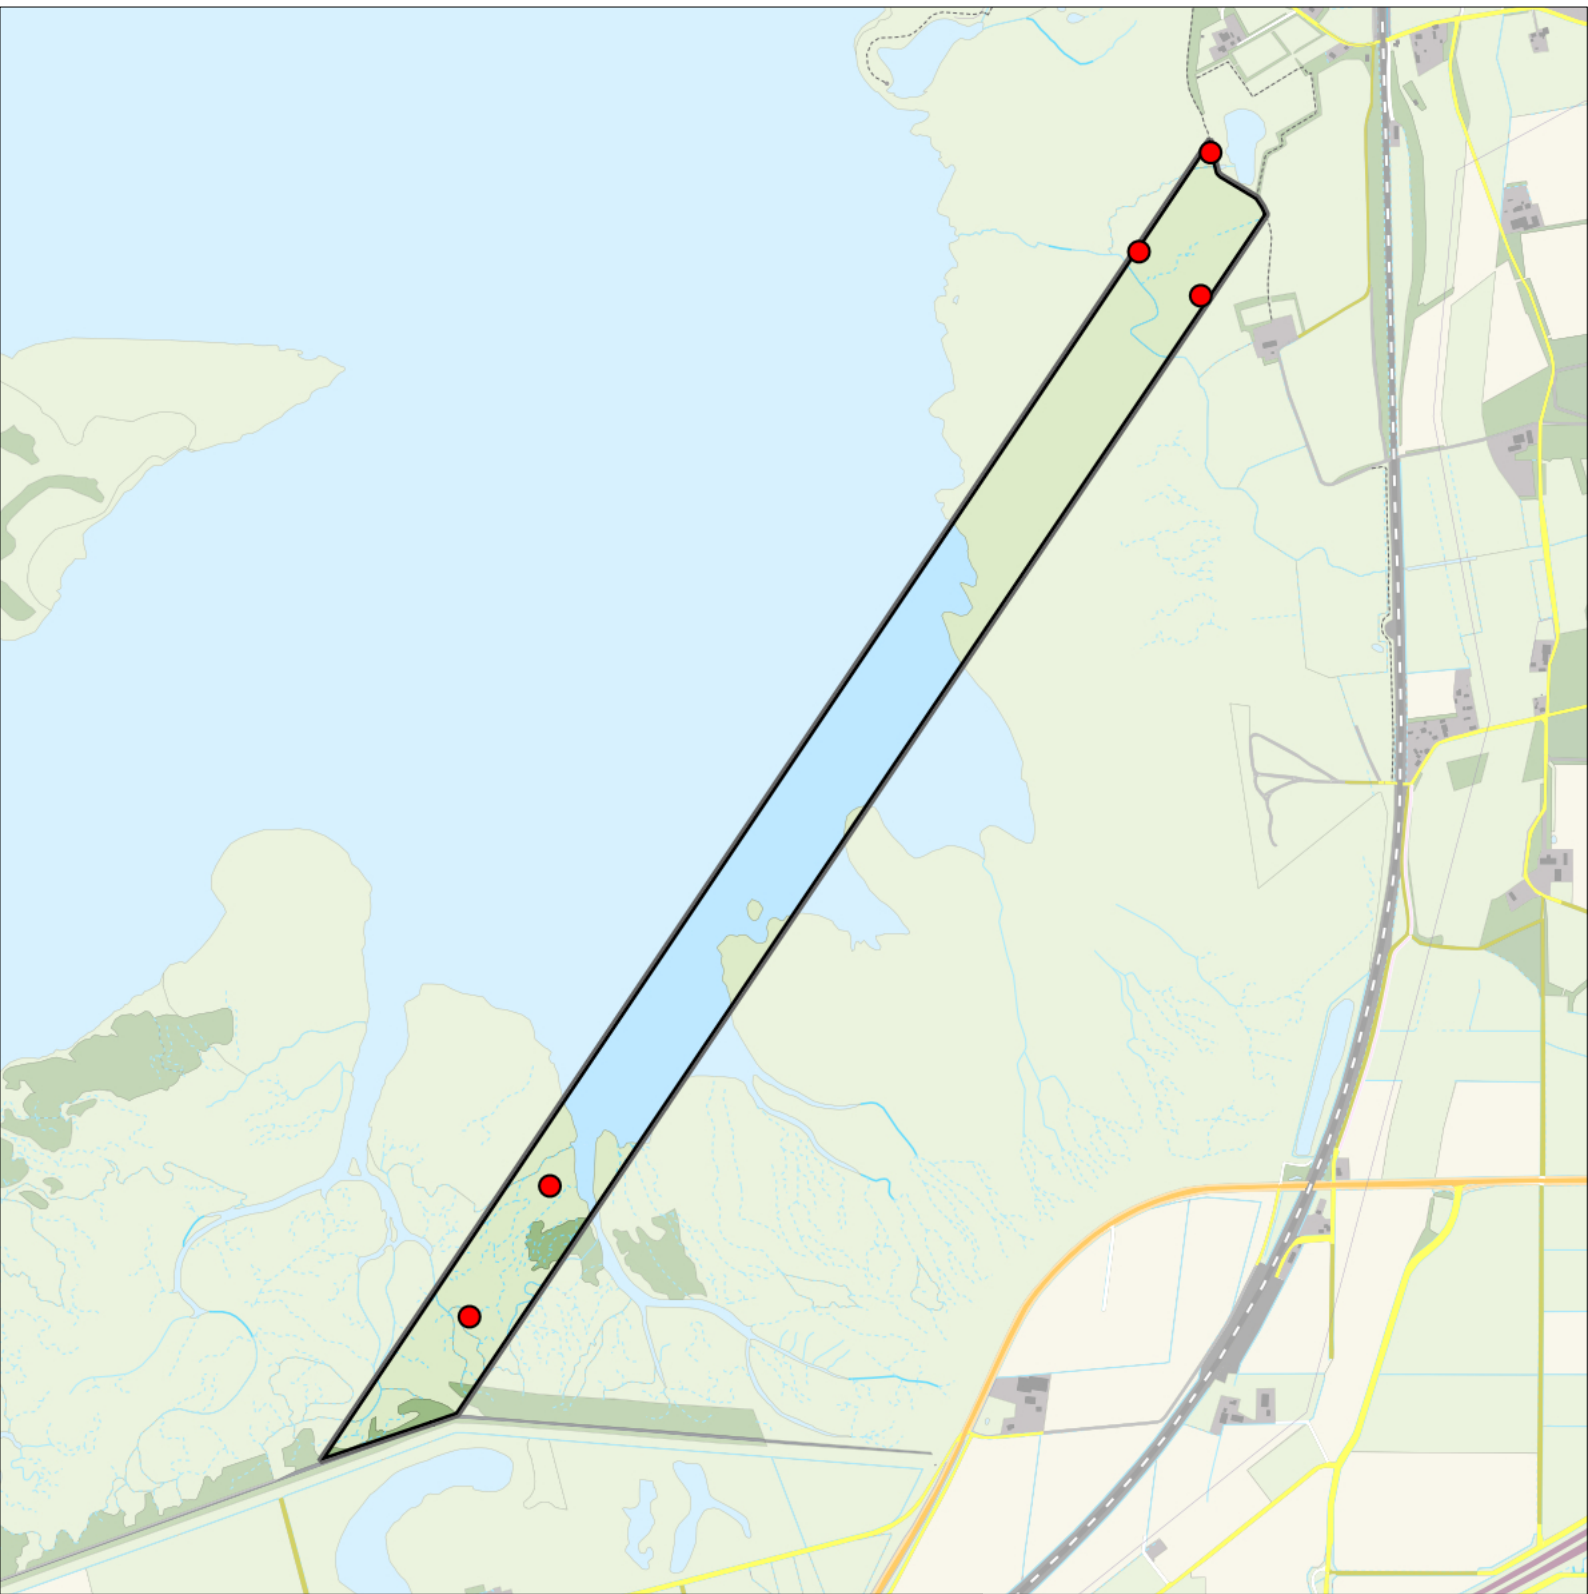

-  Telgebied
-  Geldig territorium

Periode:

2024

Telgebied:

2814 proefstrook Markiezaat

geldige waarnemingen				normbezoeken			minimaal binnen		fusie-afstand	
adult	paar	territorial	nest	migrant	1	2	3	seizoen		datumg.
.	.	X	X	JA	1-6	7-10	11+	1	25-3 t/m 10-7	200

Sovon

Roodborststapuit 5 territoria

Legenda:

-  Telgebied
-  Geldig territorium

Periode:

2024

Telgebied:

2814 proefstrook Markiezaat