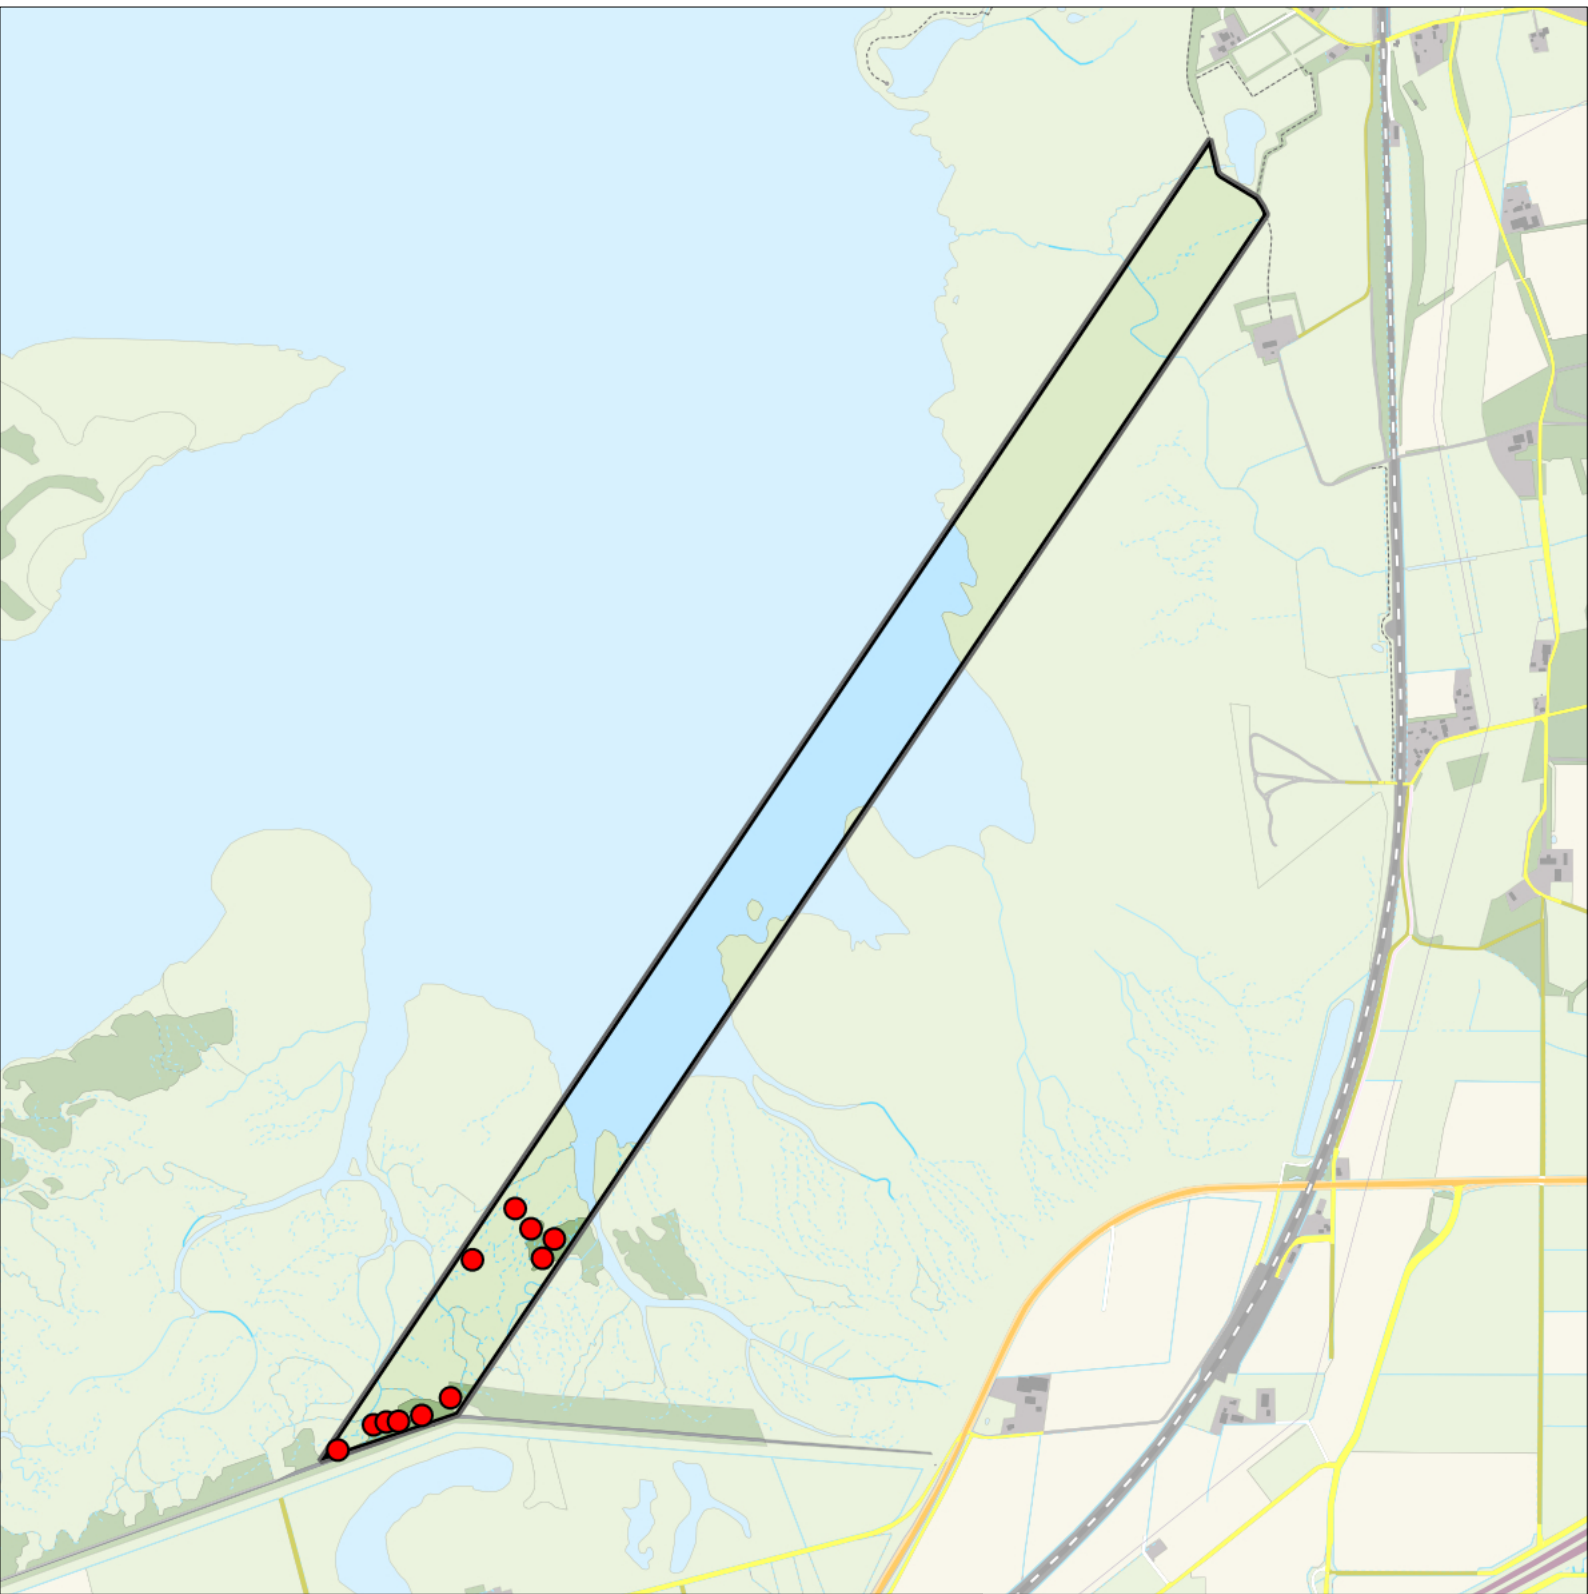

-  Telgebied
-  Geldig territorium

Periode:

2024

Telgebied:

2814 proefstrook Markiezaat

geldige waarnemingen				normbezoeken			minimaal binnen		fusie-		
adult	paar	territorial	nest	migrant	1	2	3	seizoen	datumg.	datumgrens	afstand
.	.	X	X	JA	1-6	7-10	11+		1	20-4 t/m 5-7	200

Sovon

Tuinfluitier 6 territoria

Legenda:

-  Telgebied
-  Geldig territorium

Periode:

2024

Telgebied:

2814 proefstrook Markiezaat

geldige waarnemingen				normbezoeken			minimaal binnen		fusie-afstand		
adult	paar	territorial	nest	migrant	1	2	3	seizoen		datumg.	datumgrens
.	.	X	X	JA	1-6	7-10	11+		1	25-4 t/m 15-7	200

Sovon

Zwartkop 11 territoria