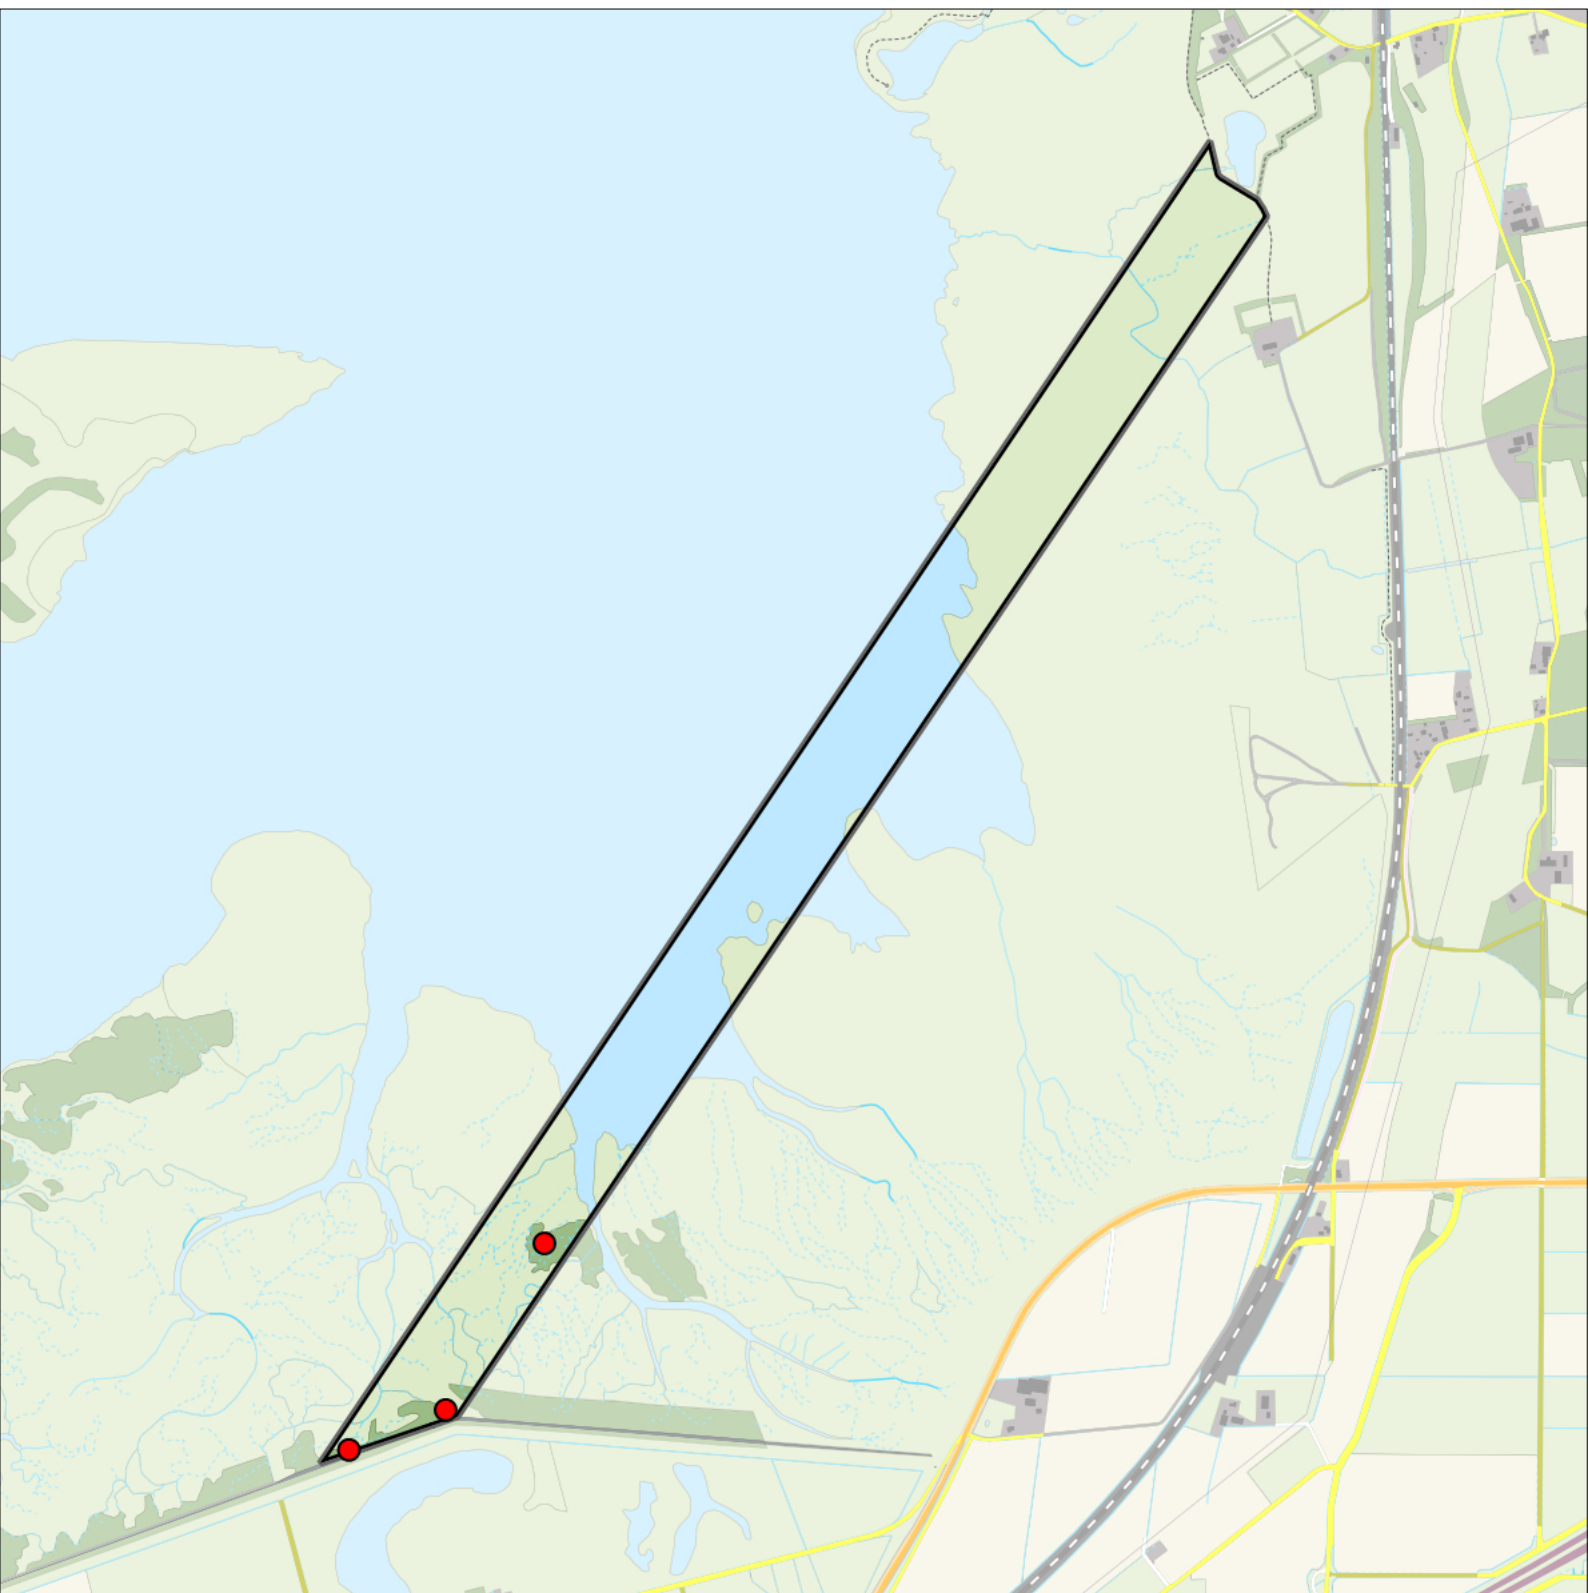

Sovon

Merel 3 territoria

Legenda:

-  Telgebied
-  Geldig territorium
-  Territoria buiten plot (n=1)

Periode:

2024

Telgebied:

2814 proefstrook Markiezaat

geldige waarnemingen				normbezoeken			minimaal binnen		fusie-afstand		
adult	paar	territorial	nest	migrant	1	2	3	seizoen		datumg.	datumgrens
.	.	X	X		1-15	16+			1	5-3 t/m 10-7	200

Sovon

Zanglijster 3 territoria