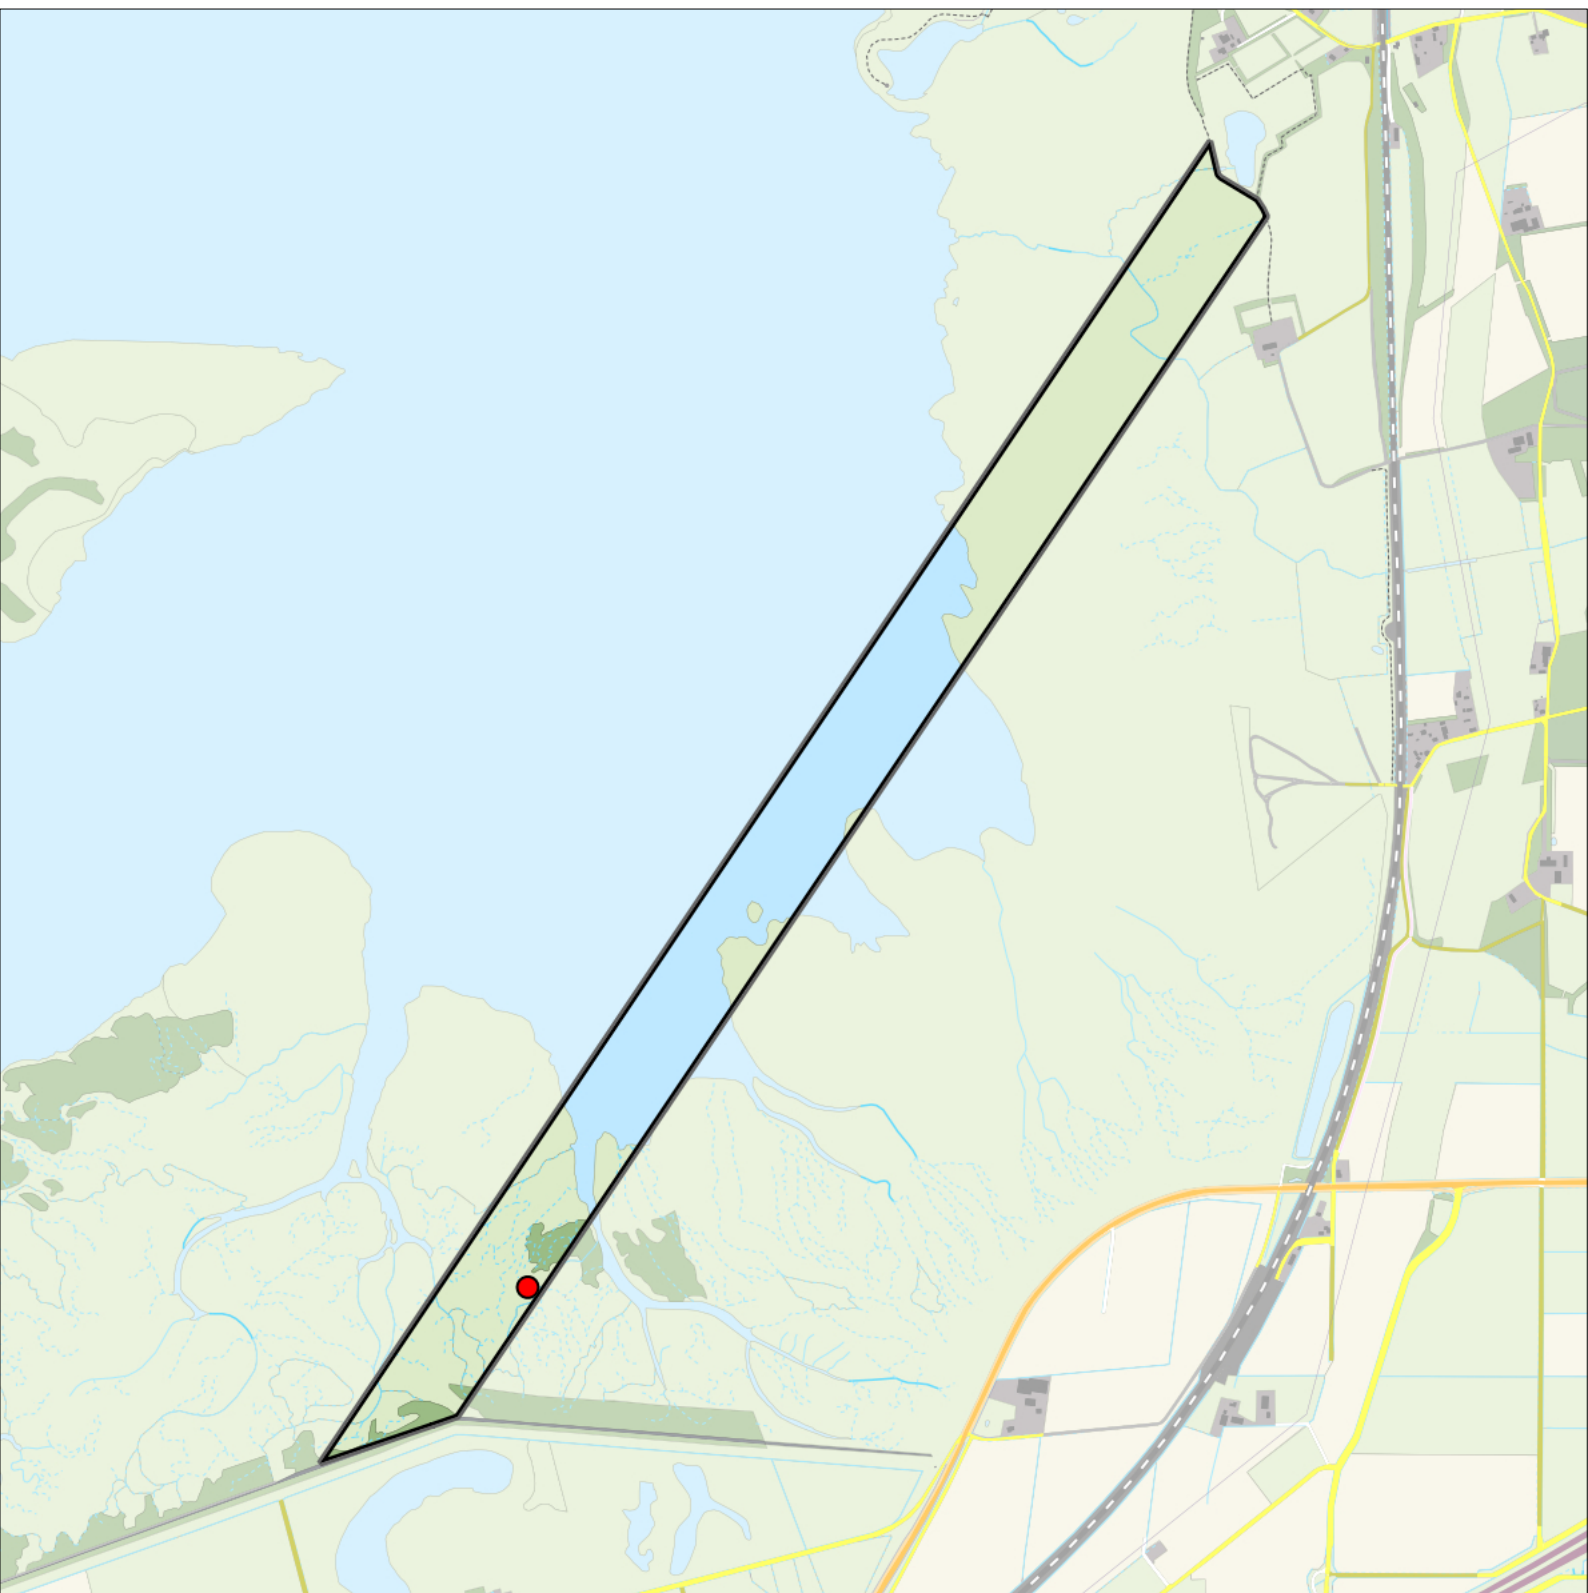

Periode:

2024

Telgebied:

2814 proefstrook Markiezaat

geldige waarnemingen				normbezoeken			minimaal binnen		fusie-afstand		
adult	paar	territorial	nest	migrant	1	2	3	seizoen		datumg.	datumgrens
.	.	X	X		1-9	10-16	17+		1	10-4 t/m 15-7	200

Sovon

Putter 1 territorium

Legenda:

-  Telgebied
-  Geldig territorium

Periode:

2024

Telgebied:

2814 proefstrook Markiezaat