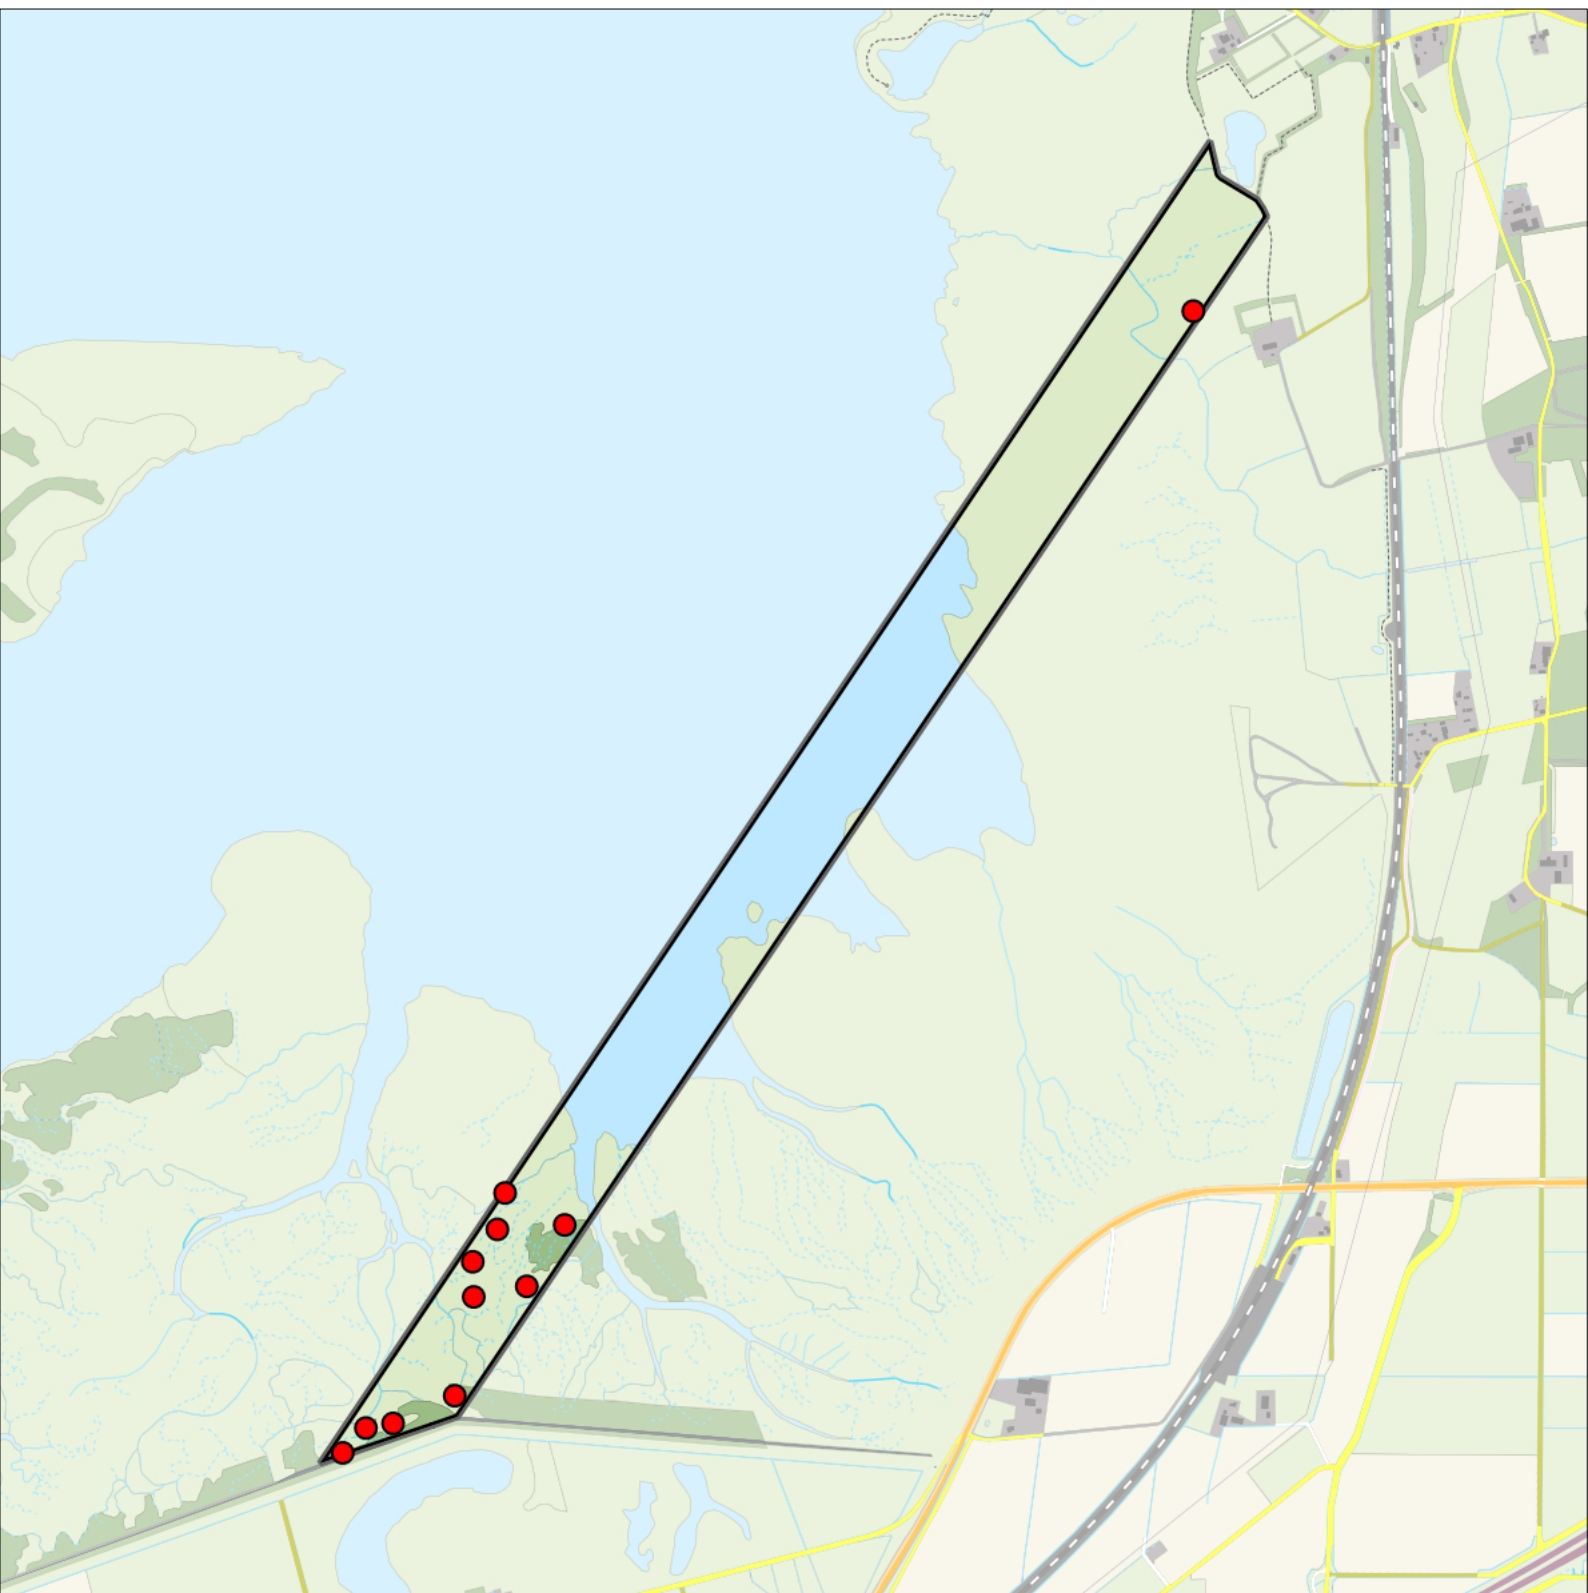

Grasmus 11 territoria

Legenda:

- Telgebied
- Geldig territorium

Periode:

2024

Telgebied:

2814 proefstrook Markiezaat

geldige waarnemingen				normbezoeken			minimaal binnen		fusie-		
adult	paar	territorial	nest	migrant	1	2	3	seizoen	datumg.	datumgrens	afstand
.	.	X	X	JA	1-6	7-10	11+		1	20-4 t/m 5-7	200

Sovon