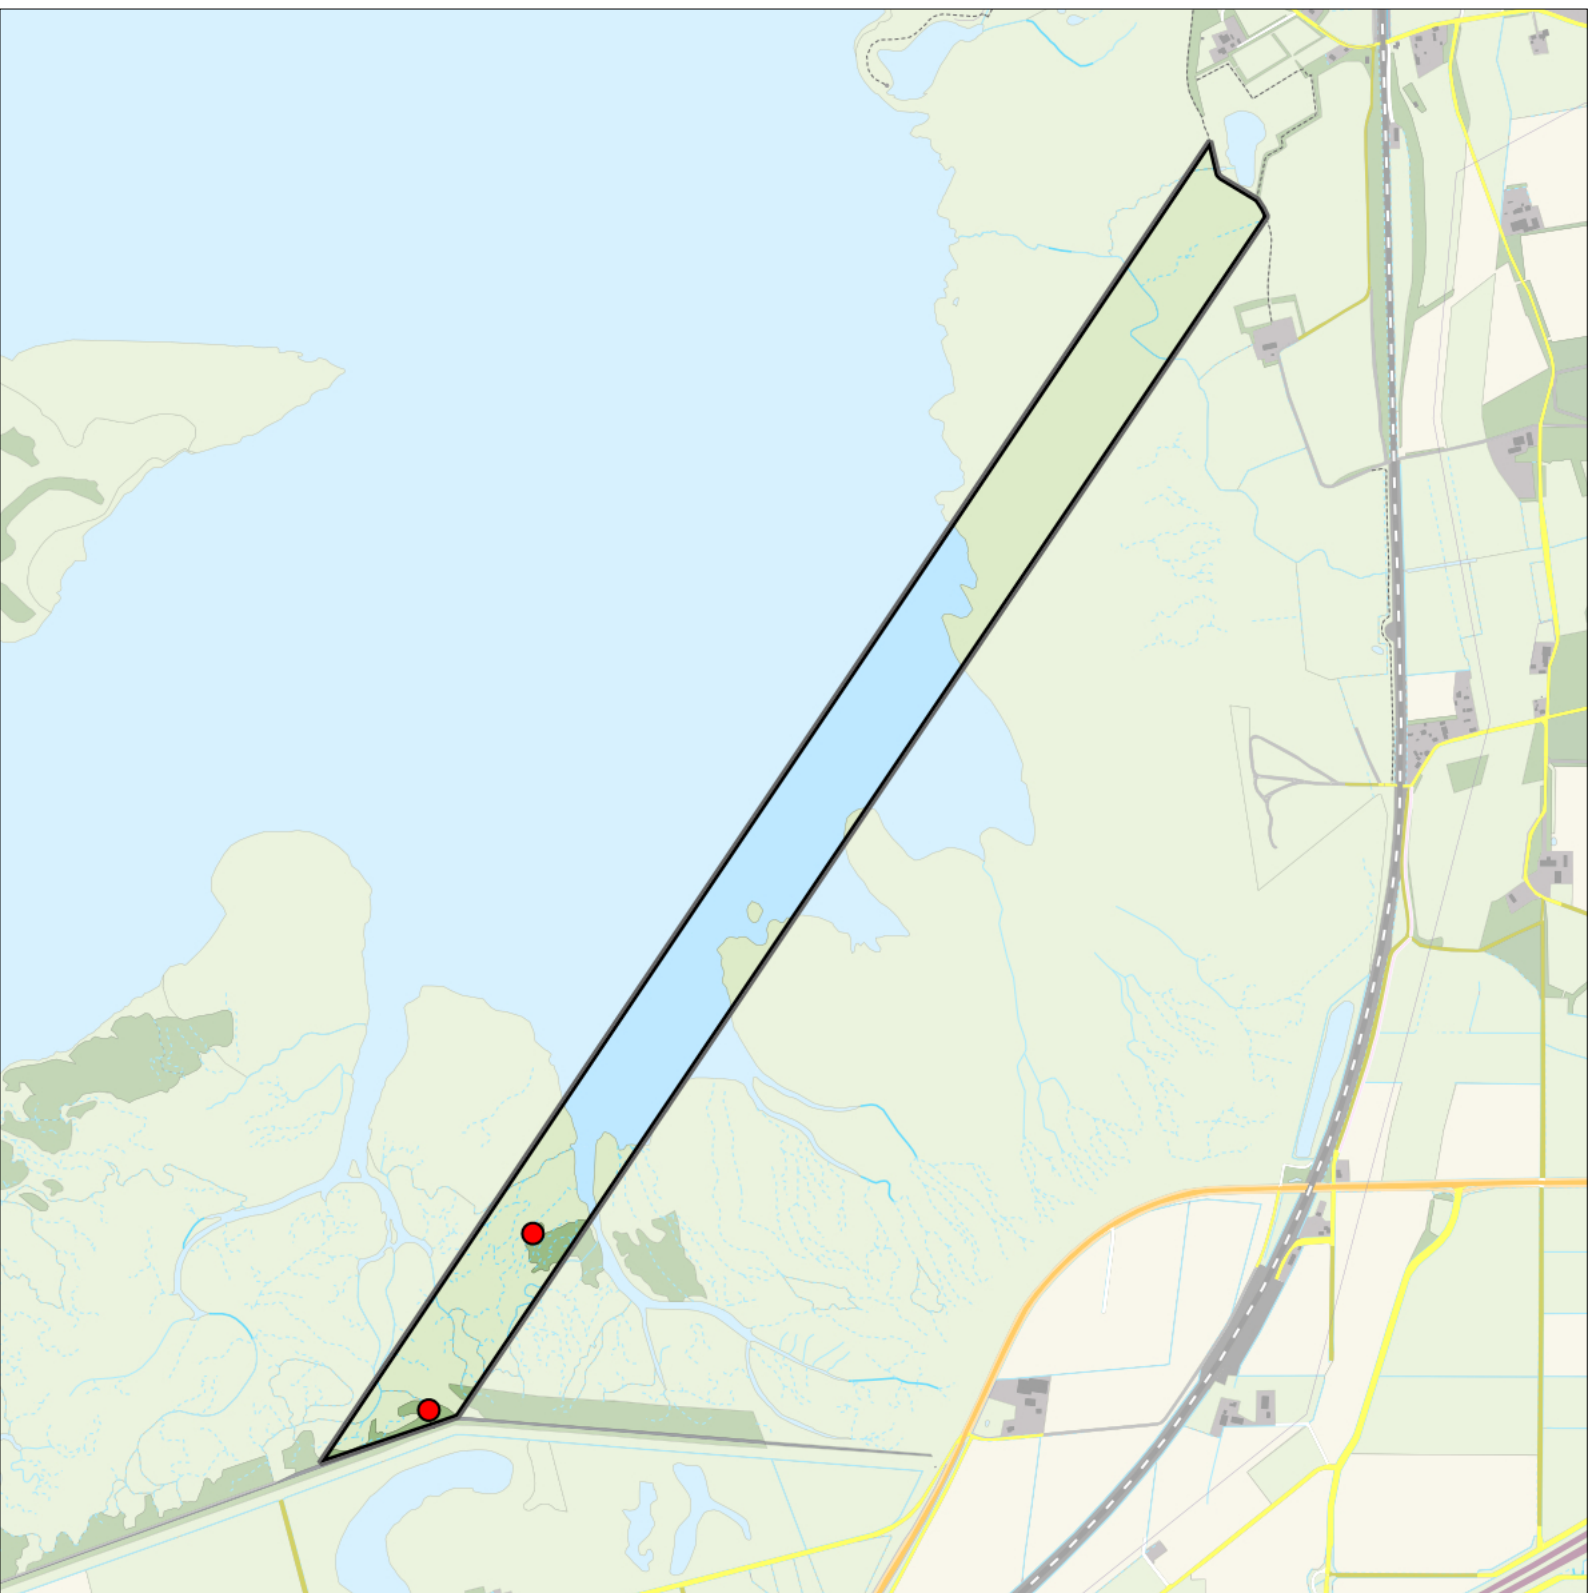

Koolmees 2 territoria

Legenda:

- Telgebied
- Geldig territorium

Periode:

2024

Telgebied:

2814 proefstrook Markiezaat

geldige waarnemingen				normbezoeken			minimaal binnen		fusie-afstand		
adult	paar	territorial	nest	migrant	1	2	3	seizoen		datumg.	datumgrens
.	X	X	X		1-9	10-13	14+		1	10-3 t/m 25-6	300

Sovon