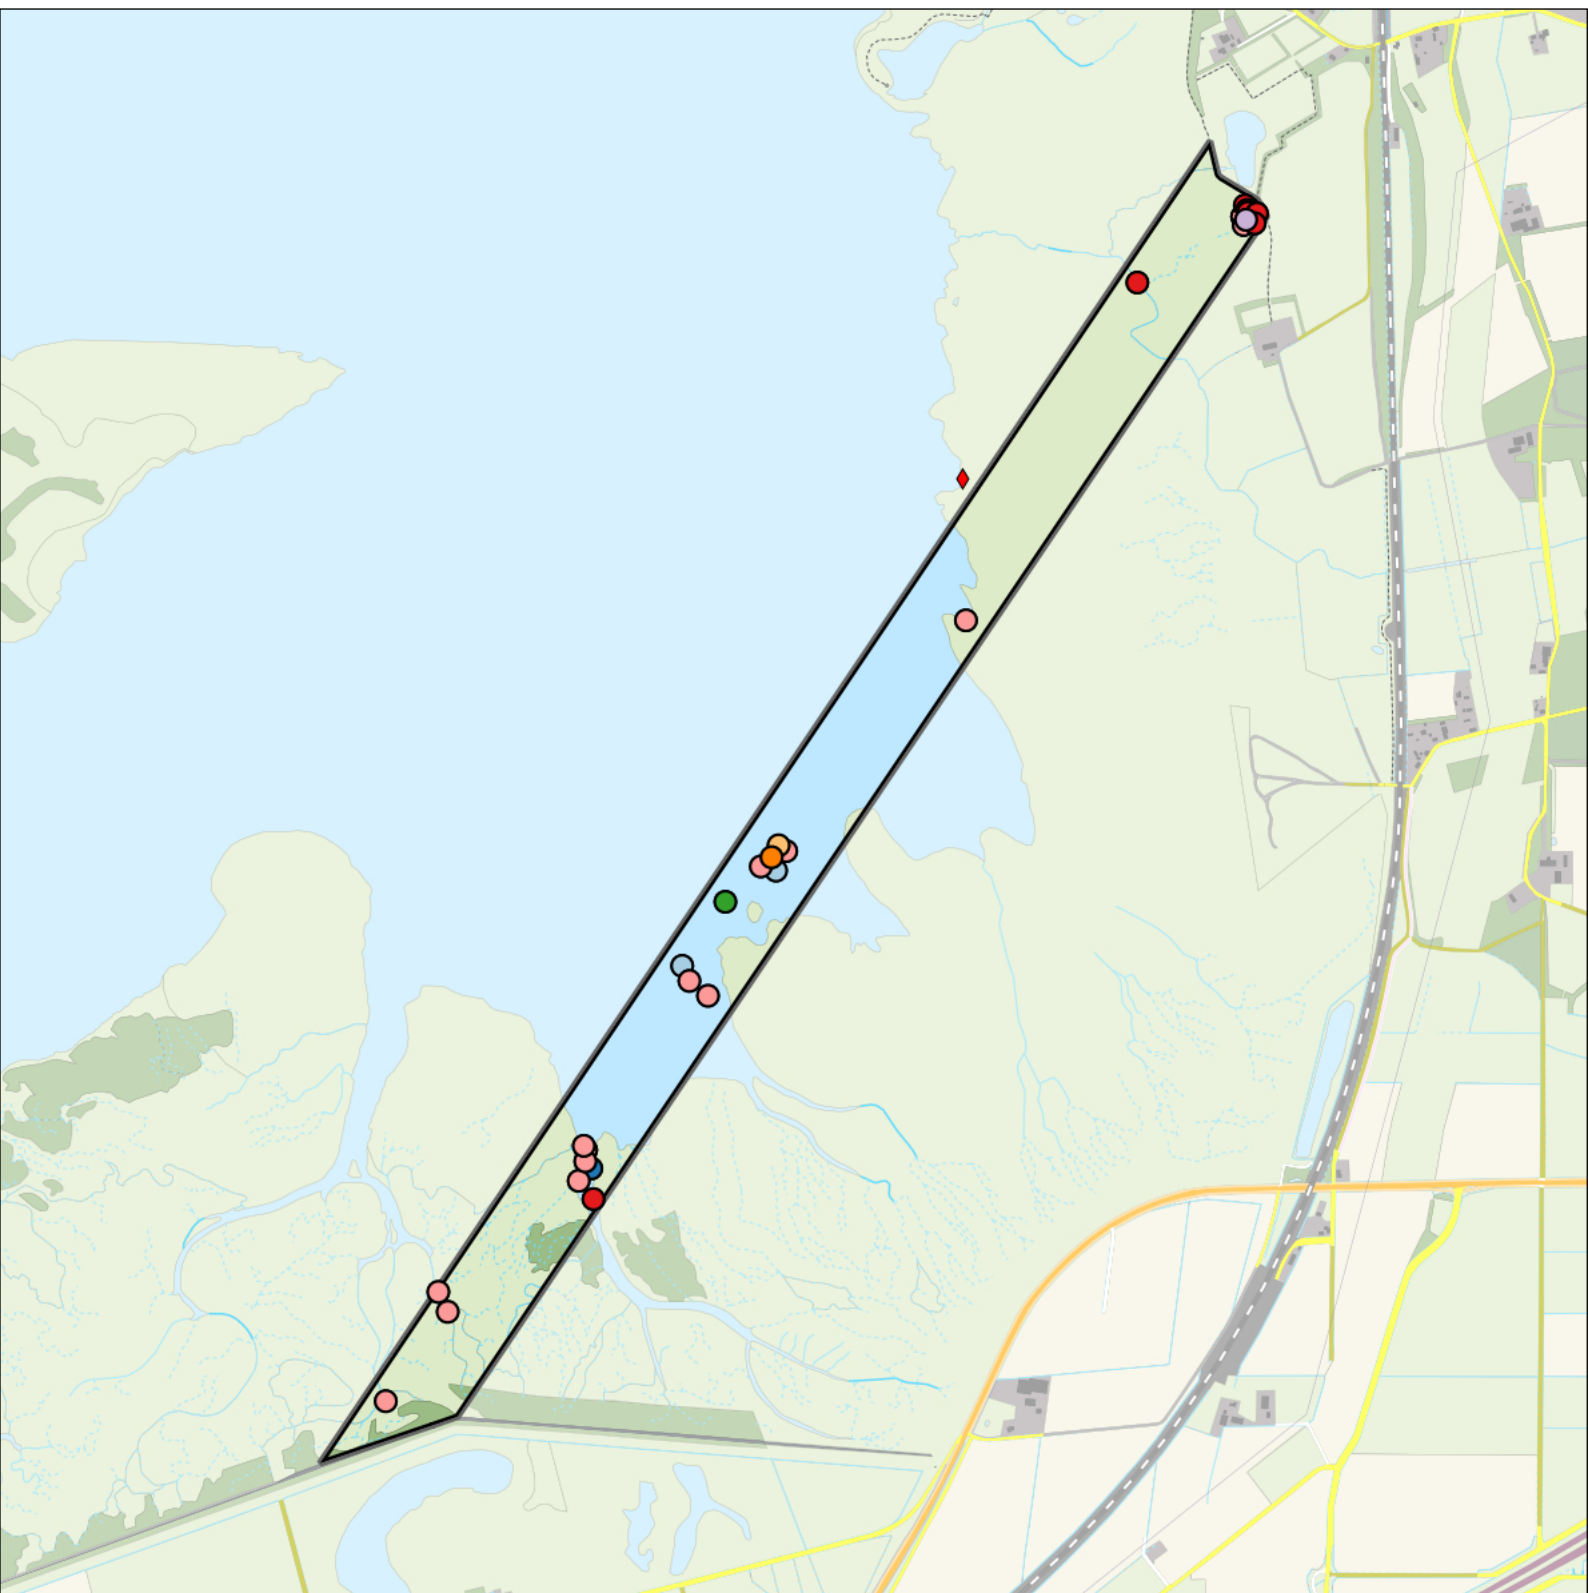

Legenda:

-  Telgebied
-  Geldig territorium

Periode:

2024

Telgebied:

2814 proefstrook Markiezaat

geldige waarnemingen				normbezoeken			minimaal binnen		fusie-afstand		
adult	paar	territorial	nest	migrant	1	2	3	seizoen		datumg.	datumgrens
.	X	X	X	JA	1-12	13+			1	20-4 t/m 15-7	500

Sovon

Rietgors 6 territoria

Legenda:

-  Telgebied
-  Geldig territorium

Periode:

2024

Telgebied:

2814 proefstrook Markiezaat

geldige waarnemingen				normbezoeken			minimaal binnen		datumgrens	fusieafstand	
adult	paar	territorial	nest	migrant	1	2	3	seizoen			datumg.
.	X	X	X		1-6	7-13	14+		1	10-4 t/m 25-6	200

Watervogels 30 territoria

Legenda:

-  Knobbelzwaan
-  Grauwe Gans
-  Nijlgans
-  Bergeend
-  Krakeend
-  Wilde Eend
-  Slobeend
-  Krooneend
-  Kuifeend
-  Telgebied
-  Waarneming buiten plot (n=1)

Periode:

2024

Telgebied:

2814 proefstrook Markiezaat