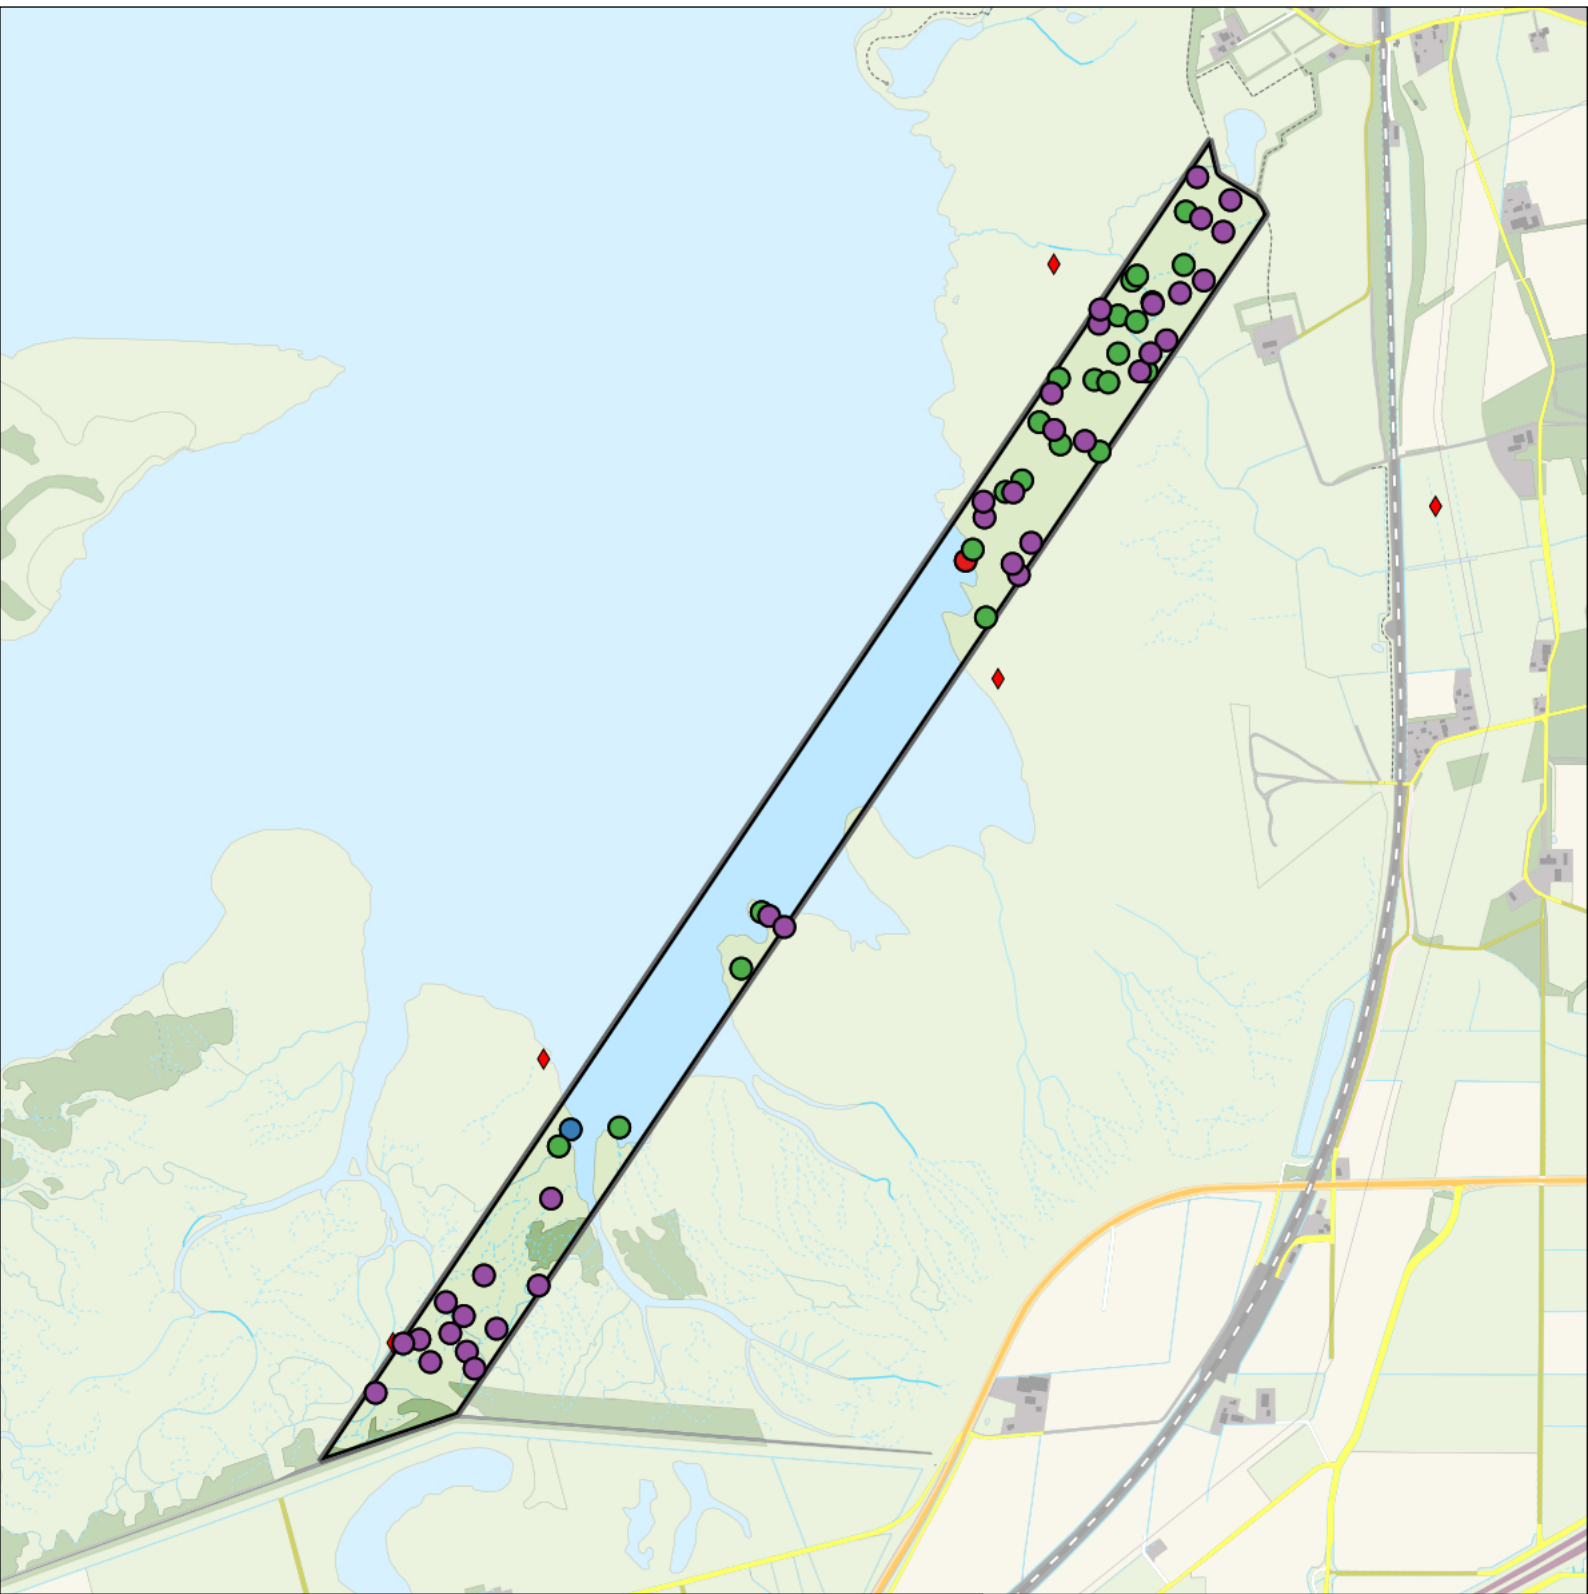

Legenda:

-  Knobbelzwaan
-  Grauwe Gans
-  Nijlgans
-  Bergeend
-  Krakeend
-  Wilde Eend
-  Slobeend
-  Krooneend
-  Kuifeend
-  Telgebied
-  Waarneming buiten plot (n=1)

Periode:

2024

Telgebied:

2814 proefstrook Markiezaat

Sovon

Waterrietvogels 20 territoria

Legenda:

- Waterral
- Rietzanger
- Kleine Karekiet
- Rietgors
- ▬ Telgebied
- ◆ Waarneming buiten plot (n=3)

Periode:

2024

Telgebied:

2814 proefstrook Markiezaat

Sovon

0 0.5 1 km

Veldleeuwerik-groep 61 territoria

Legenda:

- Scholekster
- Kievit
- Veldleeuwerik
- Graspieper
-  Telgebied
- ◆ Waarneming buiten plot (n=5)

Periode:

2024

Telgebied:

2814 proefstrook Markiezaat

Sovon

Struweelvogels 110 territoria

Legenda:

- | | |
|------------------|-------------------------------|
| Fazant | Grasmus |
| Winterkoning | Tuinfluiter |
| Roodborst | Zwartkop |
| Nachtegaal | Fitis |
| Blauwborst | Kneu |
| Roodborsttapuit | Rietgors |
| Merel | Telgebied |
| Zanglijster | Waarneming buiten plot (n=10) |
| Sprinkhaanzanger | |
| Bosrietzanger | |
| Spotvogel | |