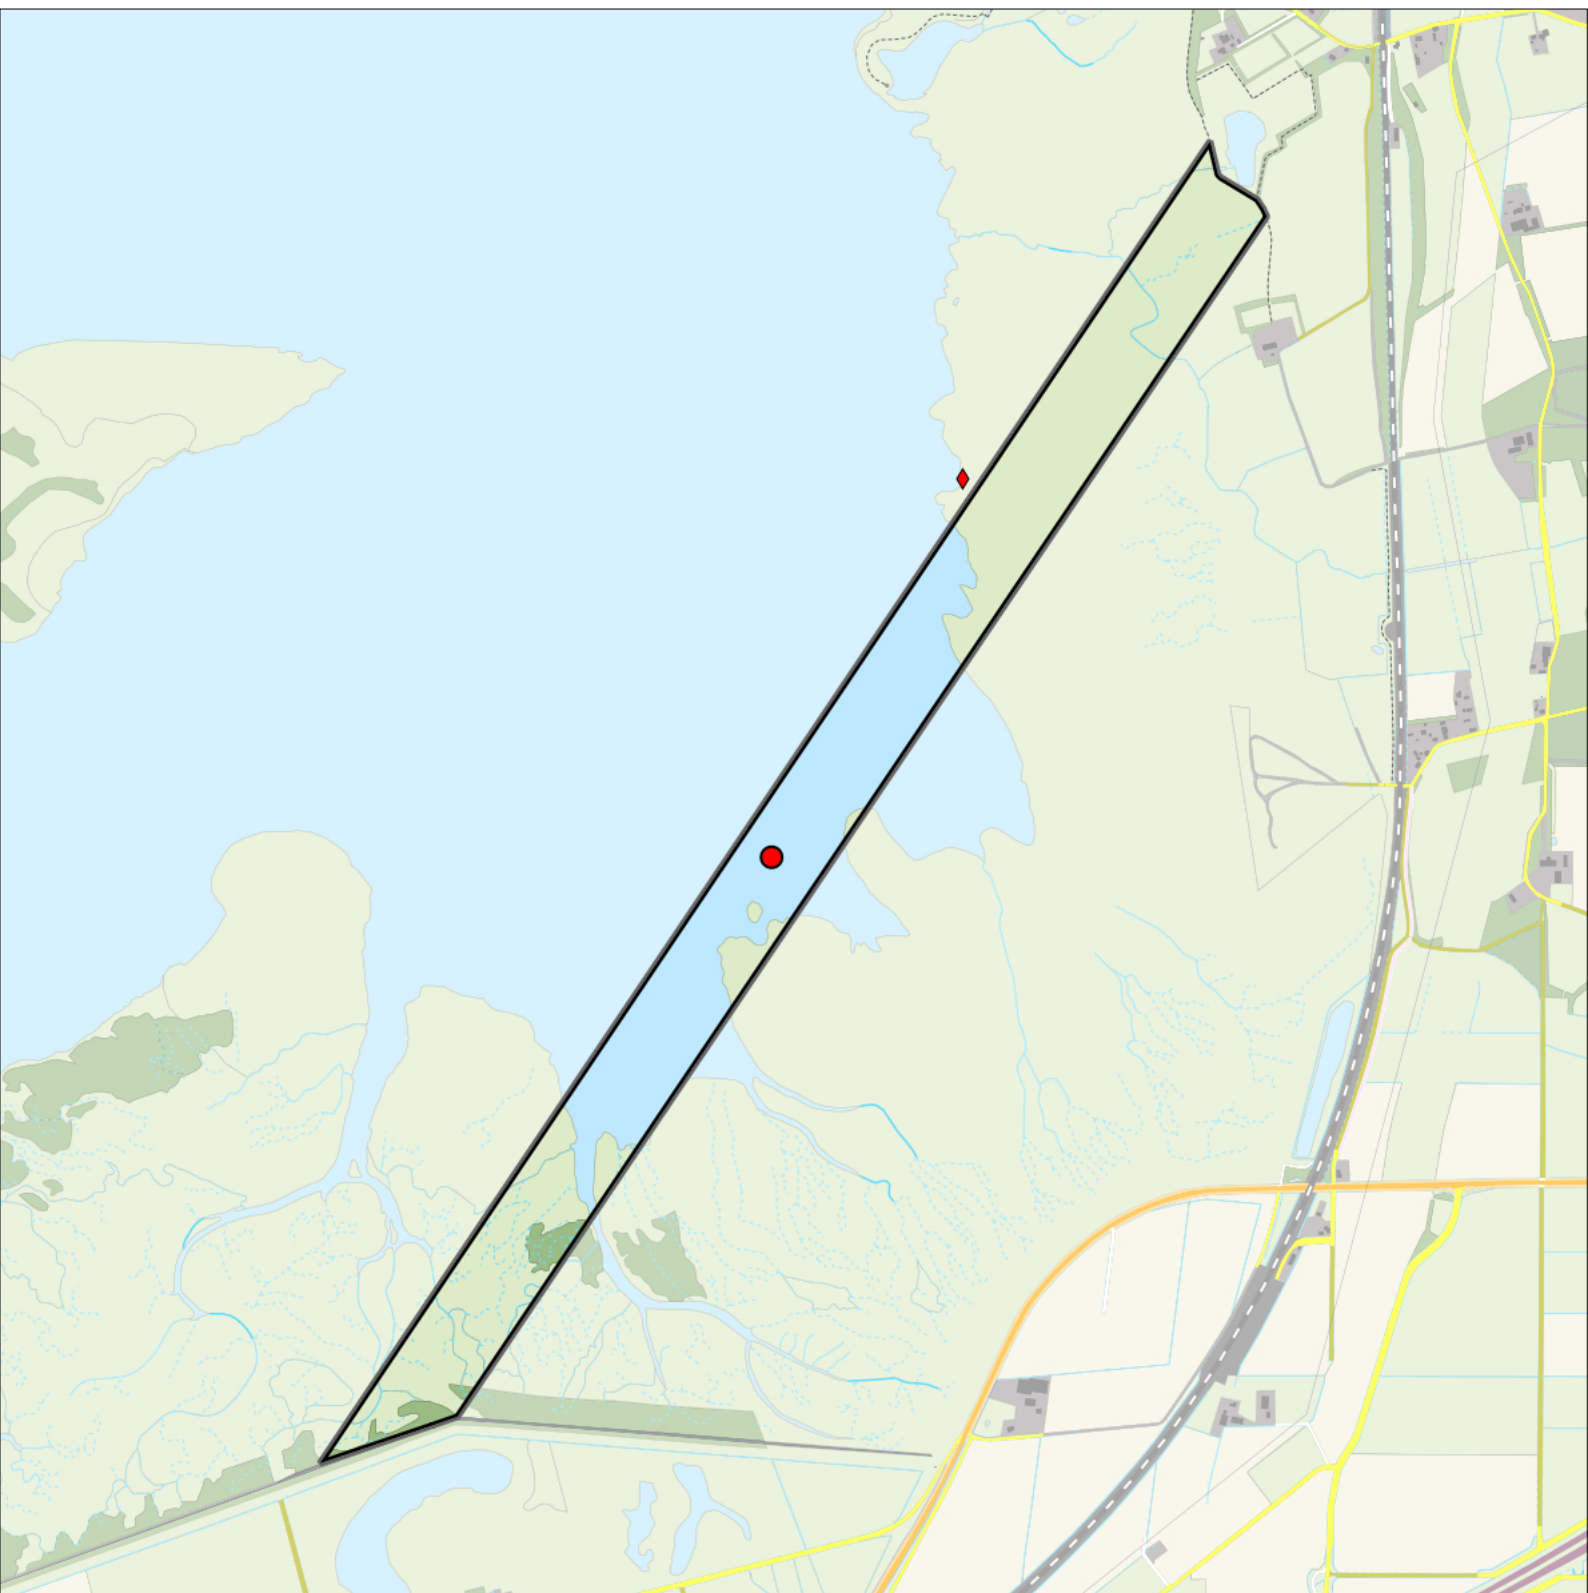

Legenda:

-  Telgebied
-  Geldig territorium

Periode:

2024

Telgebied:

2814 proefstrook Markiezaat

geldige waarnemingen				normbezoeken			minimaal binnen		fusie-afstand		
adult	paar	territorial	nest	migrant	1	2	3	seizoen		datumg.	datumgrens
X	X	X	X					2	1	15-4 t/m 25-6	750

Sovon

Krooneend 1territorium

Legenda:

-  Telgebied
-  Geldig territorium
-  Territoria buiten plot (n=1)

Periode:

2024

Telgebied:

2814 proefstrook Markiezaat