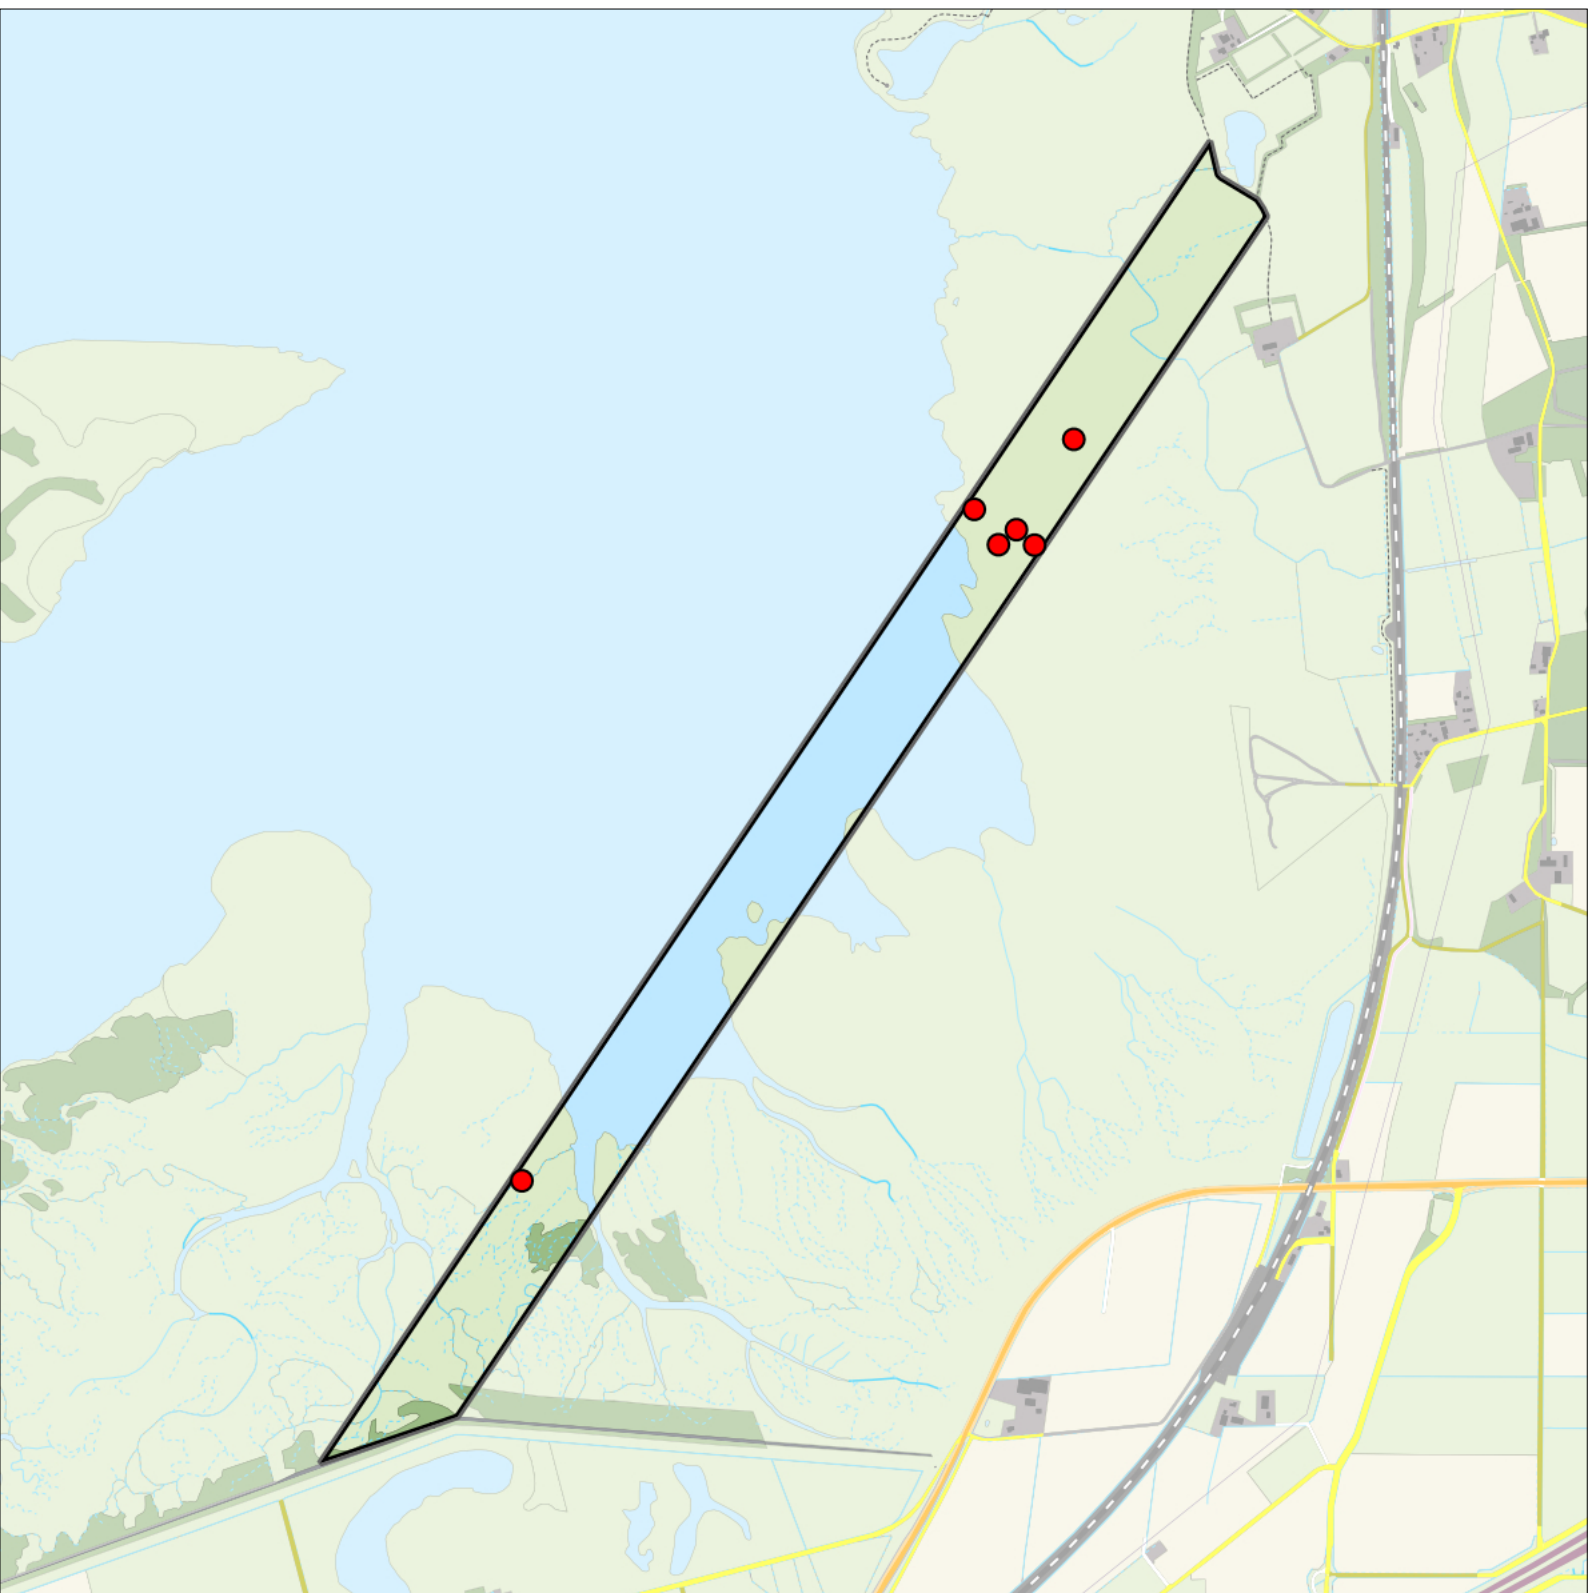

Rietgors 6 territoria

Legenda:

- Telgebied
- Geldig territorium

Periode:

2024

Telgebied:

2814 proefstrook Markiezaat

geldige waarnemingen				normbezoeken			minimaal binnen		datumgrens	fusieafstand	
adult	paar	territorial	nest	migrant	1	2	3	seizoen			datumg.
.	X	X	X		1-6	7-13	14+		1	10-4 t/m 25-6	200