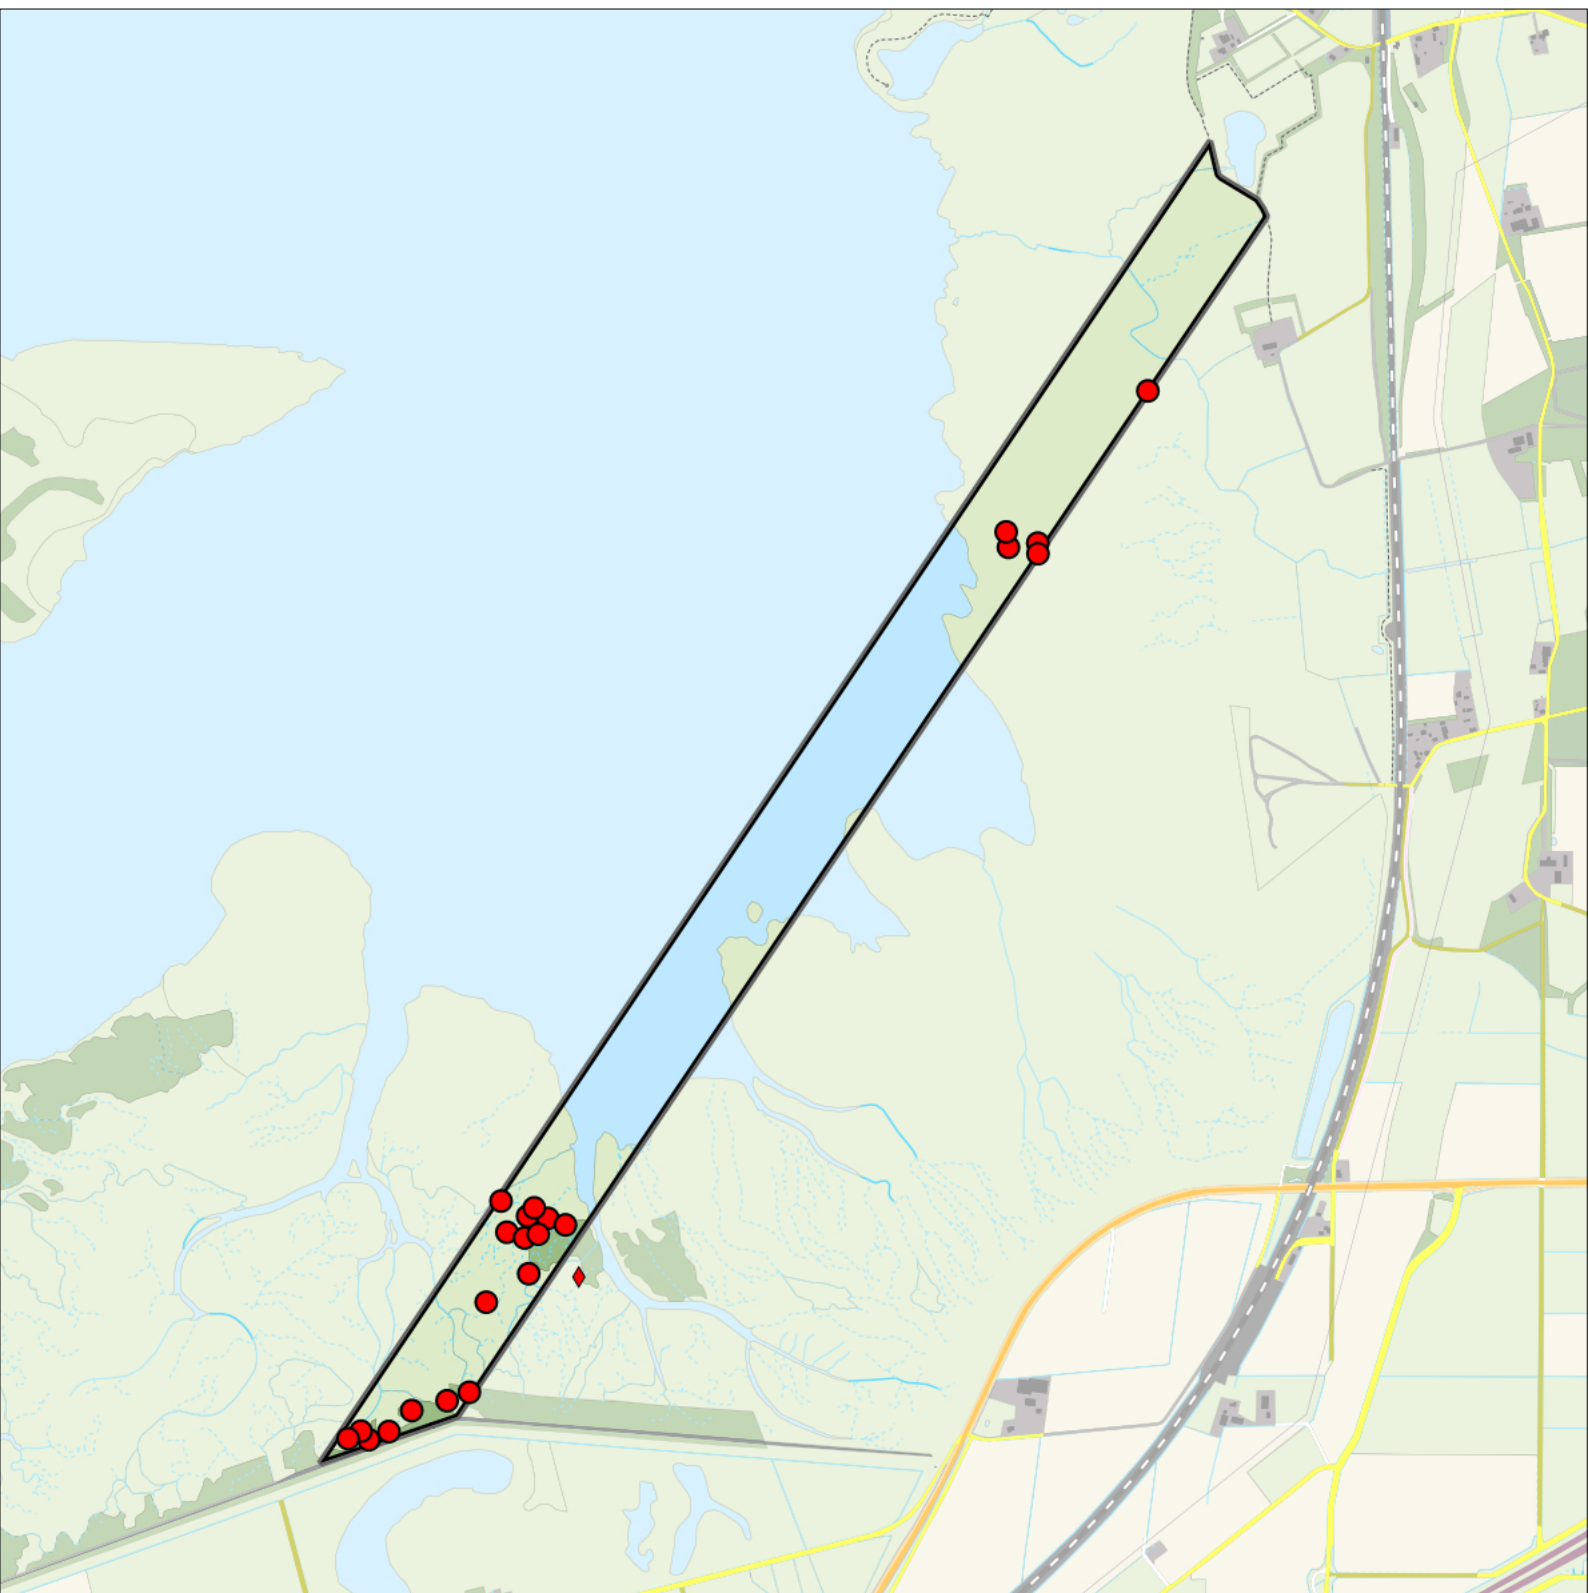

Legenda:

-  Telgebied
-  Geldig territorium

Periode:

2024

Telgebied:

2814 proefstrook Markiezaat

geldige waarnemingen				normbezoeken			minimaal binnen		fusie-afstand		
adult	paar	territorial	nest	migrant	1	2	3	seizoen		datumg.	datumgrens
.	.	X	X	JA	1-6	7-10	11+		1	10-4 t/m 15-7	200

Sovon

Tjiftjaf 9 territoria

Legenda:

-  Telgebied
-  Geldig territorium

Periode:

2024

Telgebied:

2814 proefstrook Markiezaat

geldige waarnemingen				normbezoeken			minimaal binnen		fusie-		
adult	paar	territorial	nest	migrant	1	2	3	seizoen	datumg.	datumgrens	afstand
.	.	X	X	JA	1-6	7-10	11+		1	1-4 t/m 15-7	200

Sovon

Fitis 22 territoria