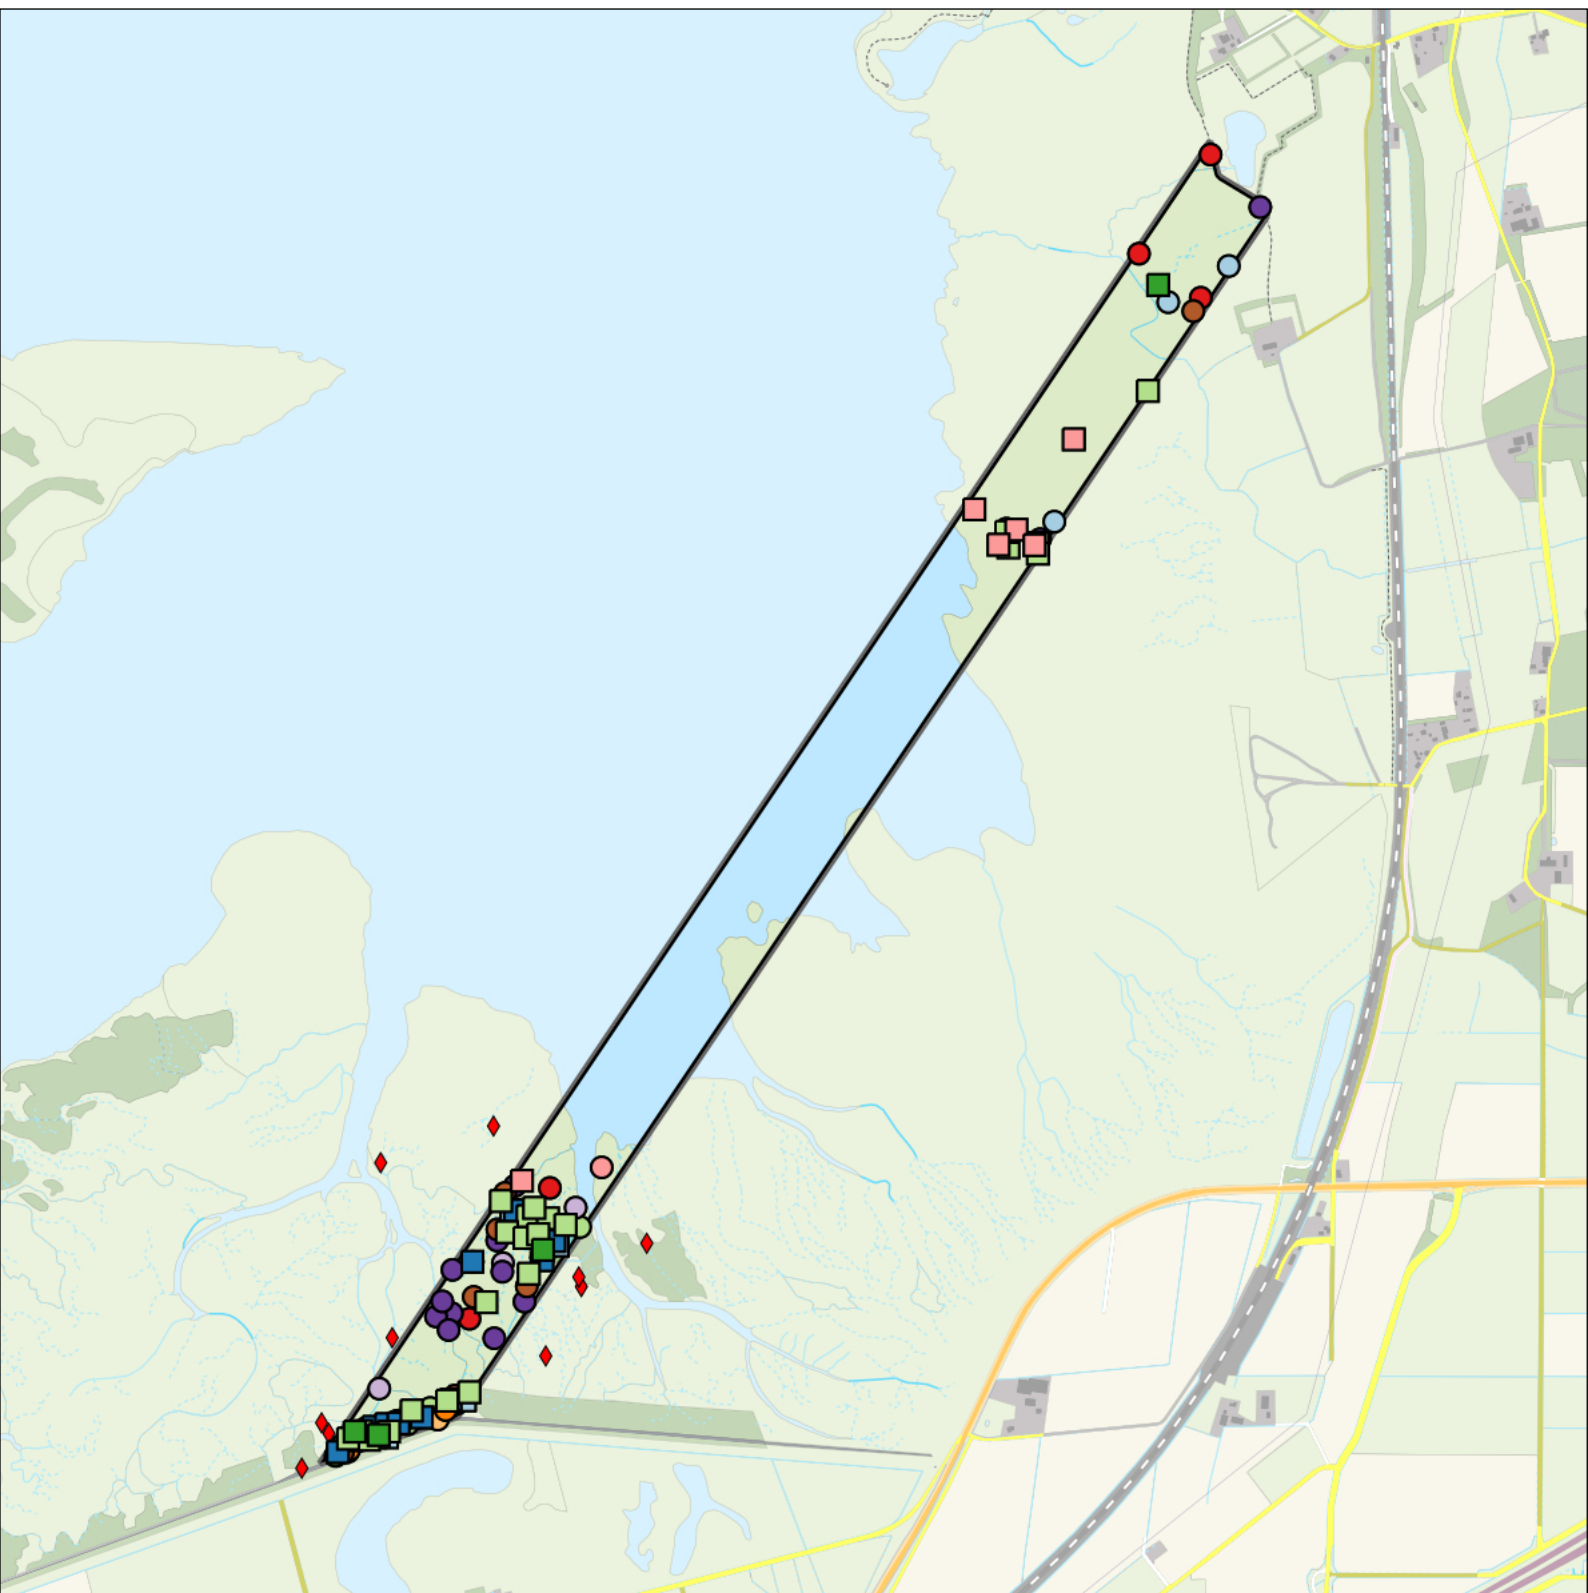

Sovon

Waterrietvogels 20 territoria

Legenda:

- Waterral
- Rietzanger
- Kleine Karekiet
- Rietgors
- ▬ Telgebied
- ◆ Waarneming buiten plot (n=3)

Periode:

2024

Telgebied:

2814 proefstrook Markiezaat

Sovon

0 0.5 1 km

Veldleeuwerik-groep 61 territoria

Legenda:

- Scholekster
- Kievit
- Veldleeuwerik
- Graspieper
-  Telgebied
- ◆ Waarneming buiten plot (n=5)

Periode:

2024

Telgebied:

2814 proefstrook Markiezaat

Sovon

Struweelvogels 110 territoria

Legenda:

- | | |
|------------------|-------------------------------|
| Fazant | Grasmus |
| Winterkoning | Tuinfluiter |
| Roodborst | Zwartkop |
| Nachtegaal | Fitis |
| Blauwborst | Kneu |
| Roodborsttapuit | Rietgors |
| Merel | Telgebied |
| Zanglijster | Waarneming buiten plot (n=10) |
| Sprinkhaanzanger | |
| Bosrietzanger | |
| Spotvogel | |

Periode:

2024

Telgebied:

2814 proefstrook Markiezaat

0 0.5 1 km

Sovon

Bosvogels 17 territoria

Legenda: