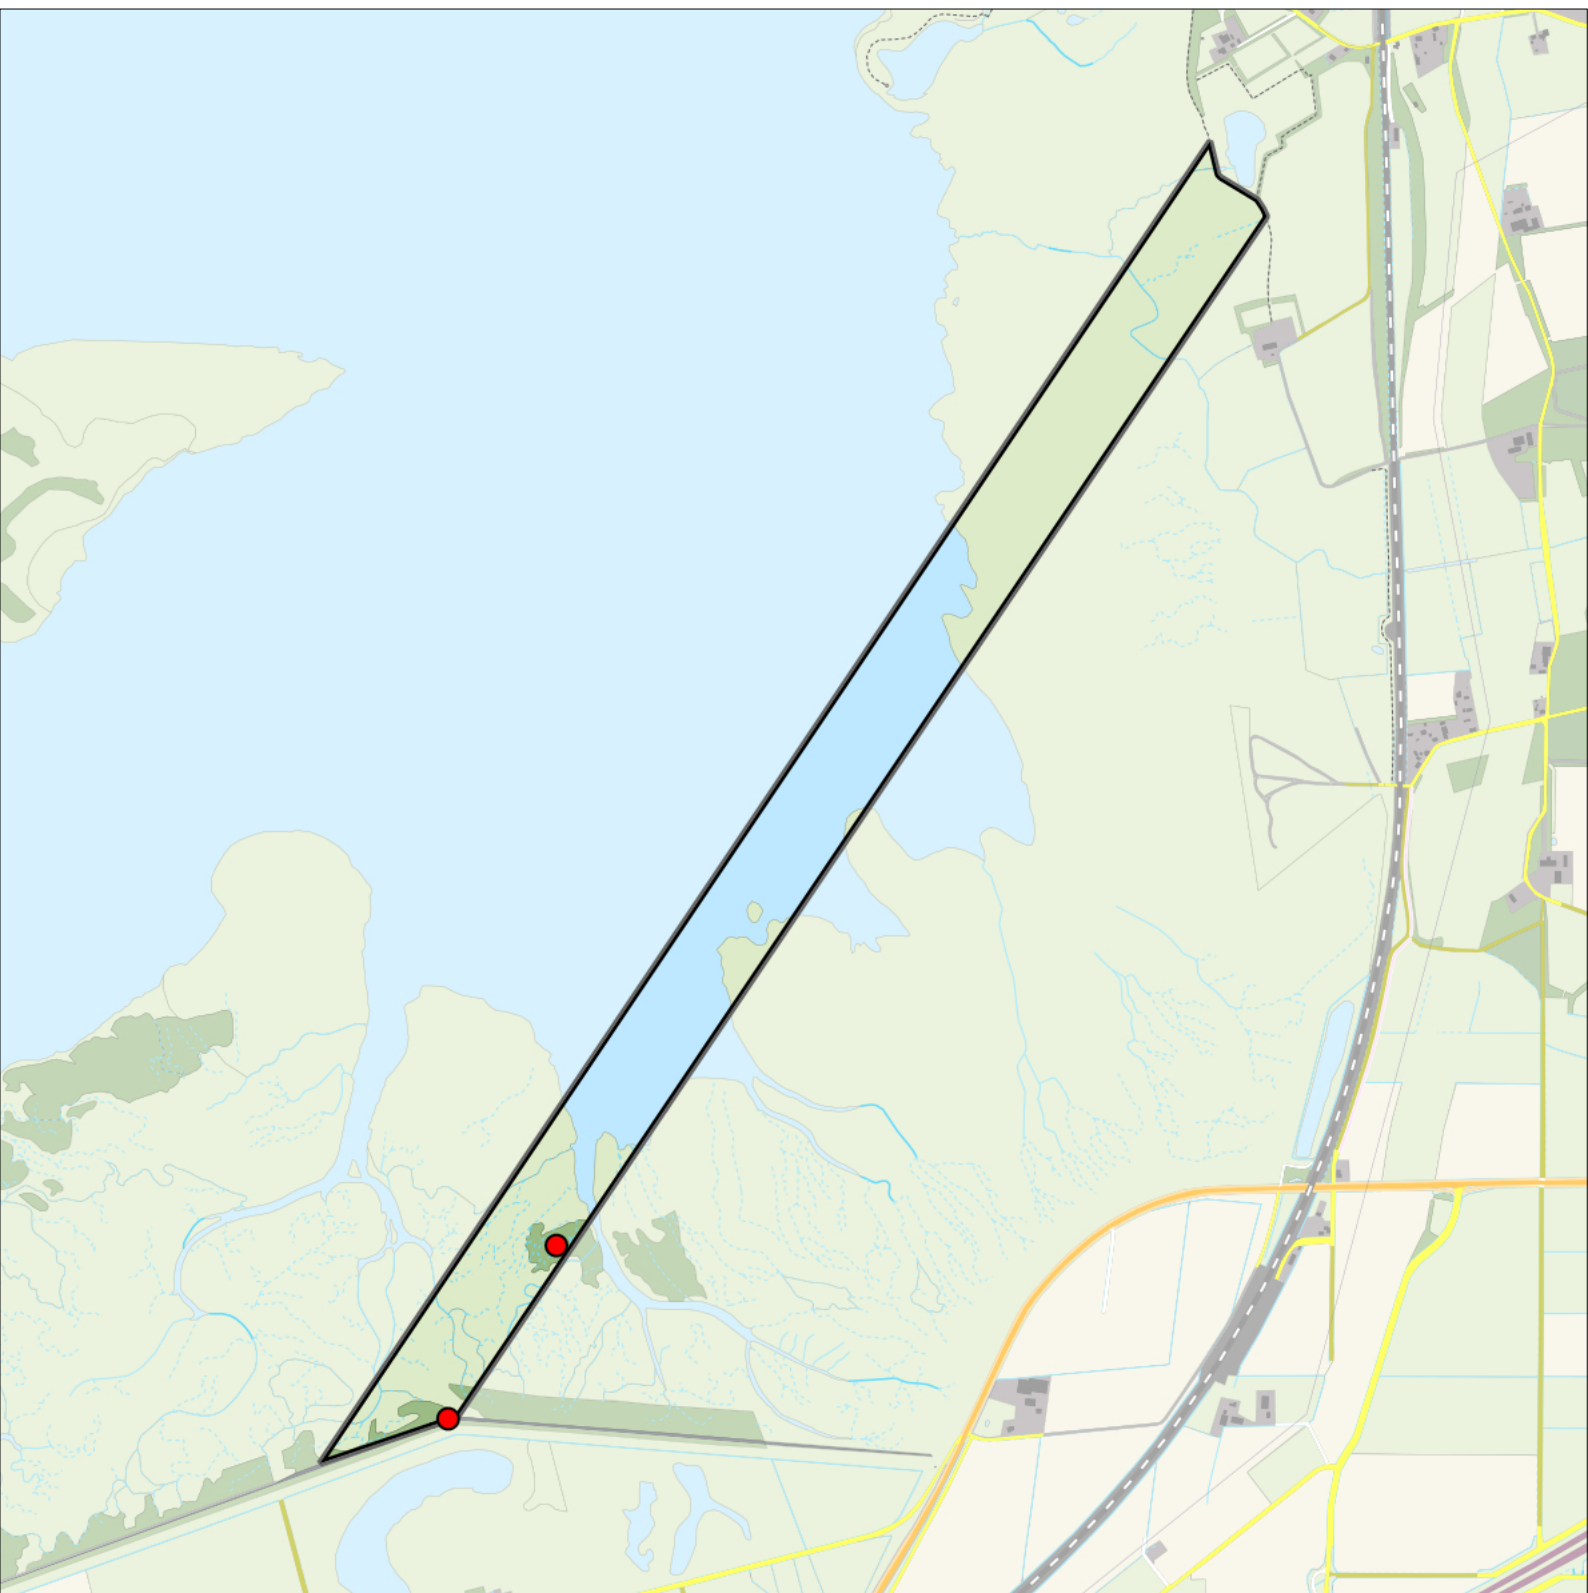

Sovon

Zwarte Kraai0 territoria

Legenda:

-  Telgebied
-  Geldig territorium
-  Territoria buiten plot (n=1)

Periode:

2024

Telgebied:

2814 proefstrook Markiezaat

geldige waarnemingen				normbezoeken			minimaal binnen		fusie-afstand		
adult	paar	territorial	nest	migrant	1	2	3	seizoen		datumg.	
.	X	X	X						2	25-2 t/m 25-6	500

Sovon

Vink 2 territoria

Legenda:

-  Telgebied
-  Geldig territorium