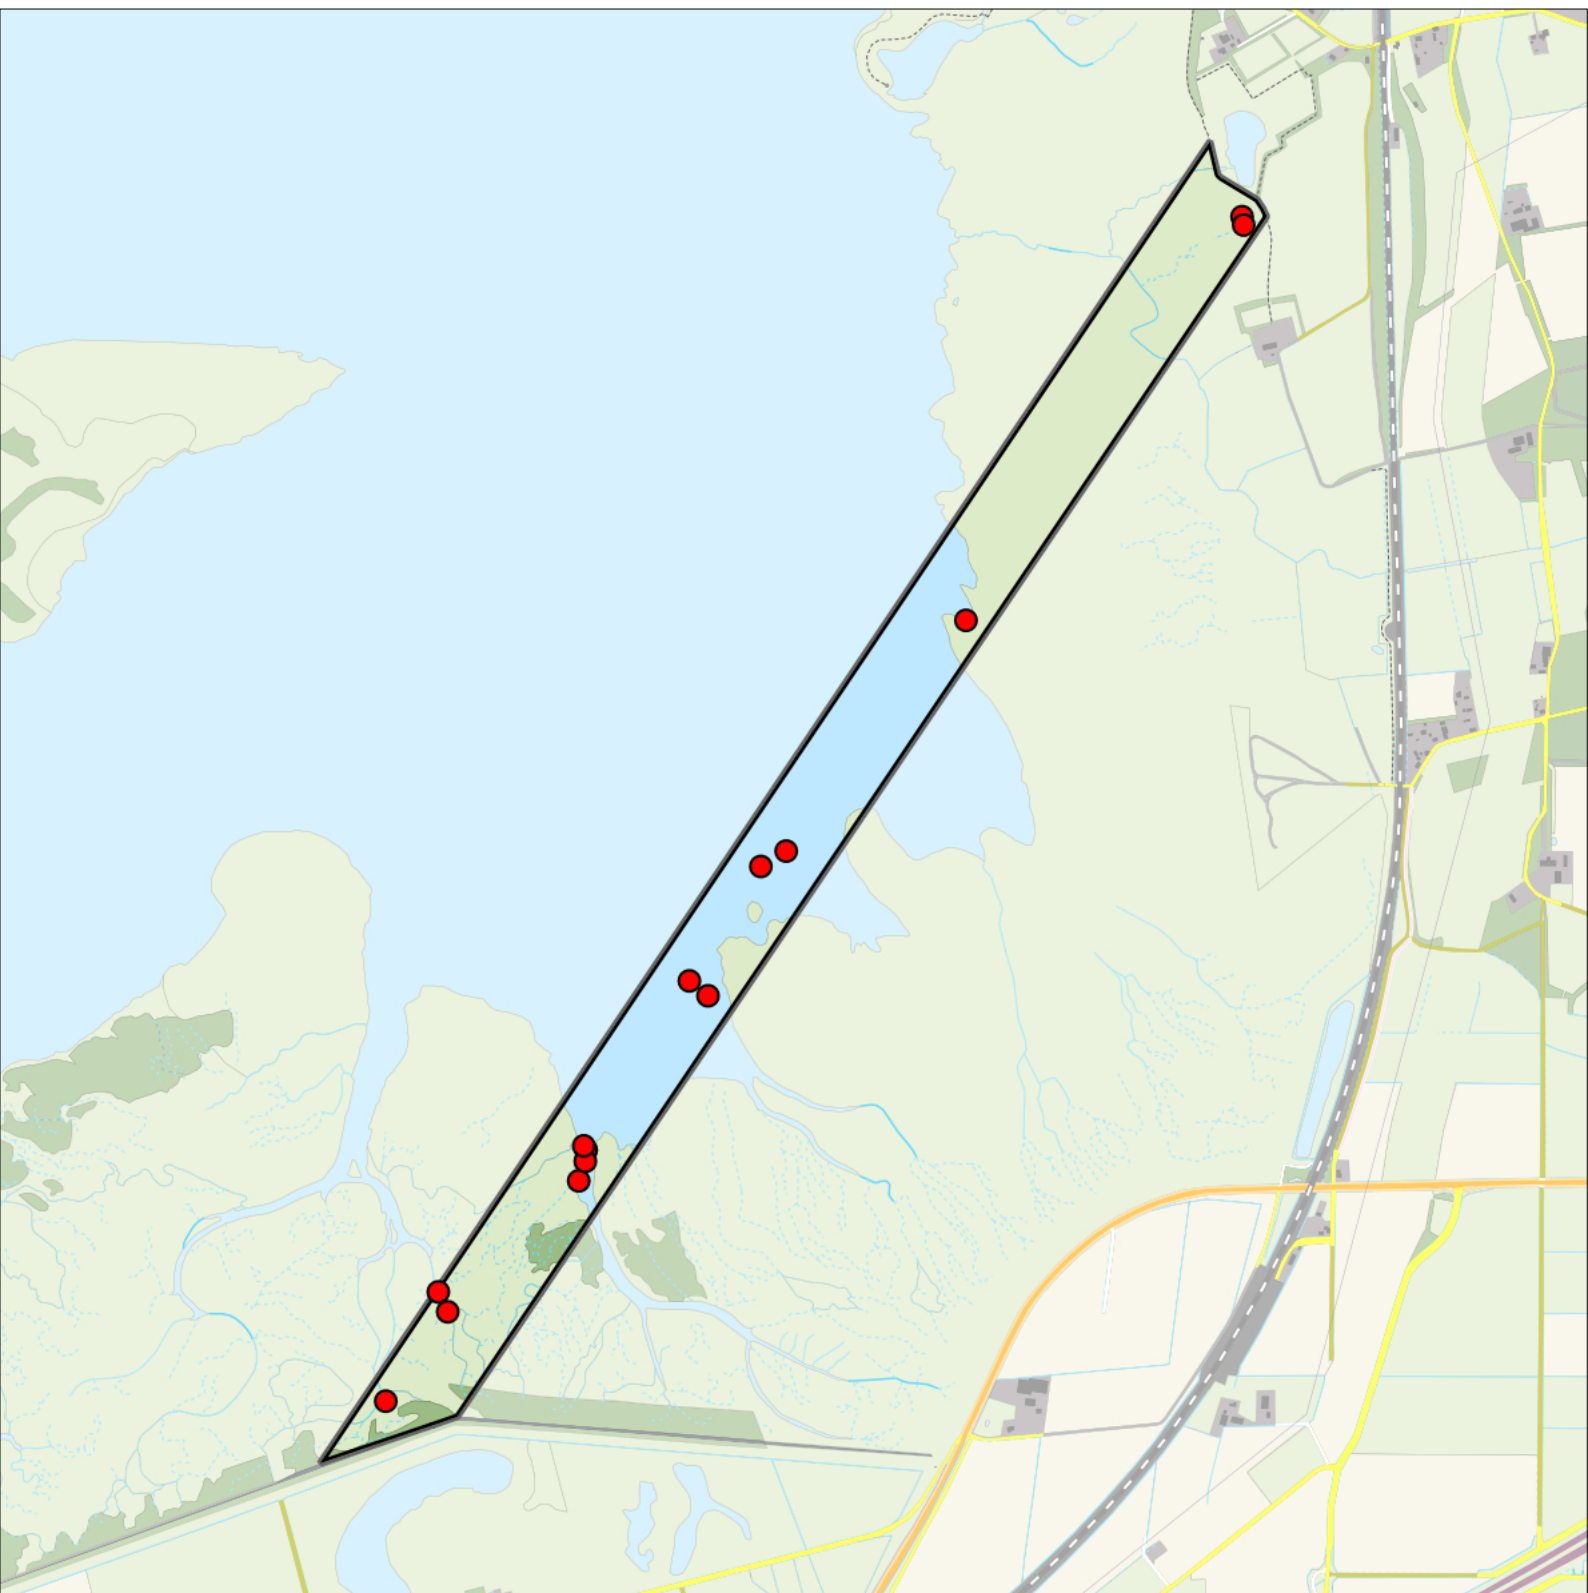

Sovon

Bergeend 2 territoria

Legenda:

-  Telgebied
-  Geldig territorium

Periode:

2024

Telgebied:

2814 proefstrook Markiezaat

geldige waarnemingen				normbezoeken			minimaal binnen		datumgrens	fusieafstand	
adult	paar	territorial	nest	migrant	1	2	3	seizoen			datumg.
.	X	X	X					2	1	25-4 t/m 10-7	1500

Krakeend 14 territoria

Legenda: