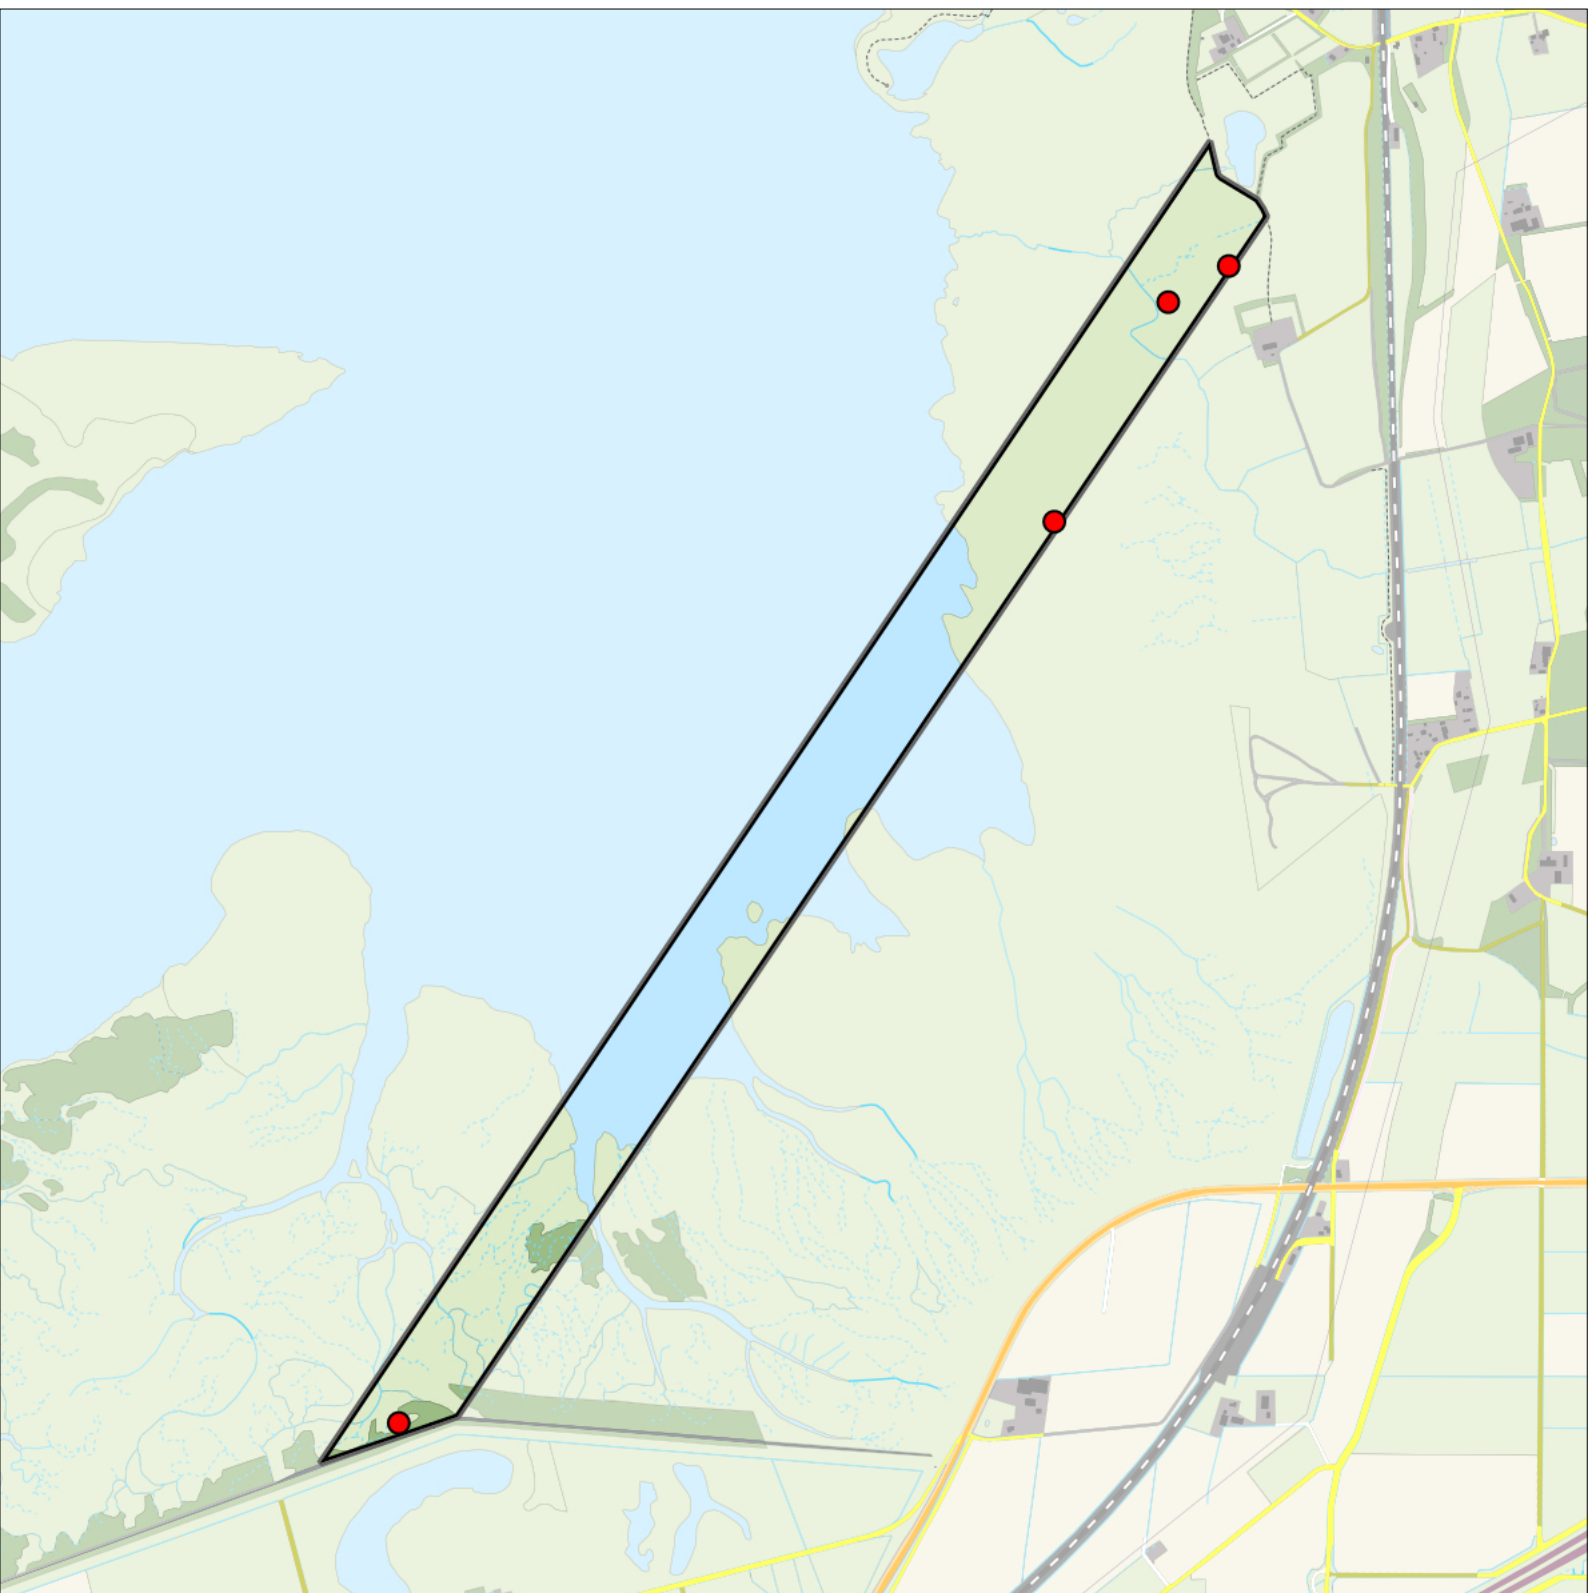

Fazant 4 territoria

Legenda:

- Telgebied
- Geldig territorium

Periode:

2024

Telgebied:

2814 proefstrook Markiezaat

geldige waarnemingen				normbezoeken			minimaal binnen		fusie-afstand		
adult	paar	territorial	nest	migrant	1	2	3	seizoen		datumg.	datumgrens
man	X	X	X					2	1	25-1 t/m 25-6	300

Sovon