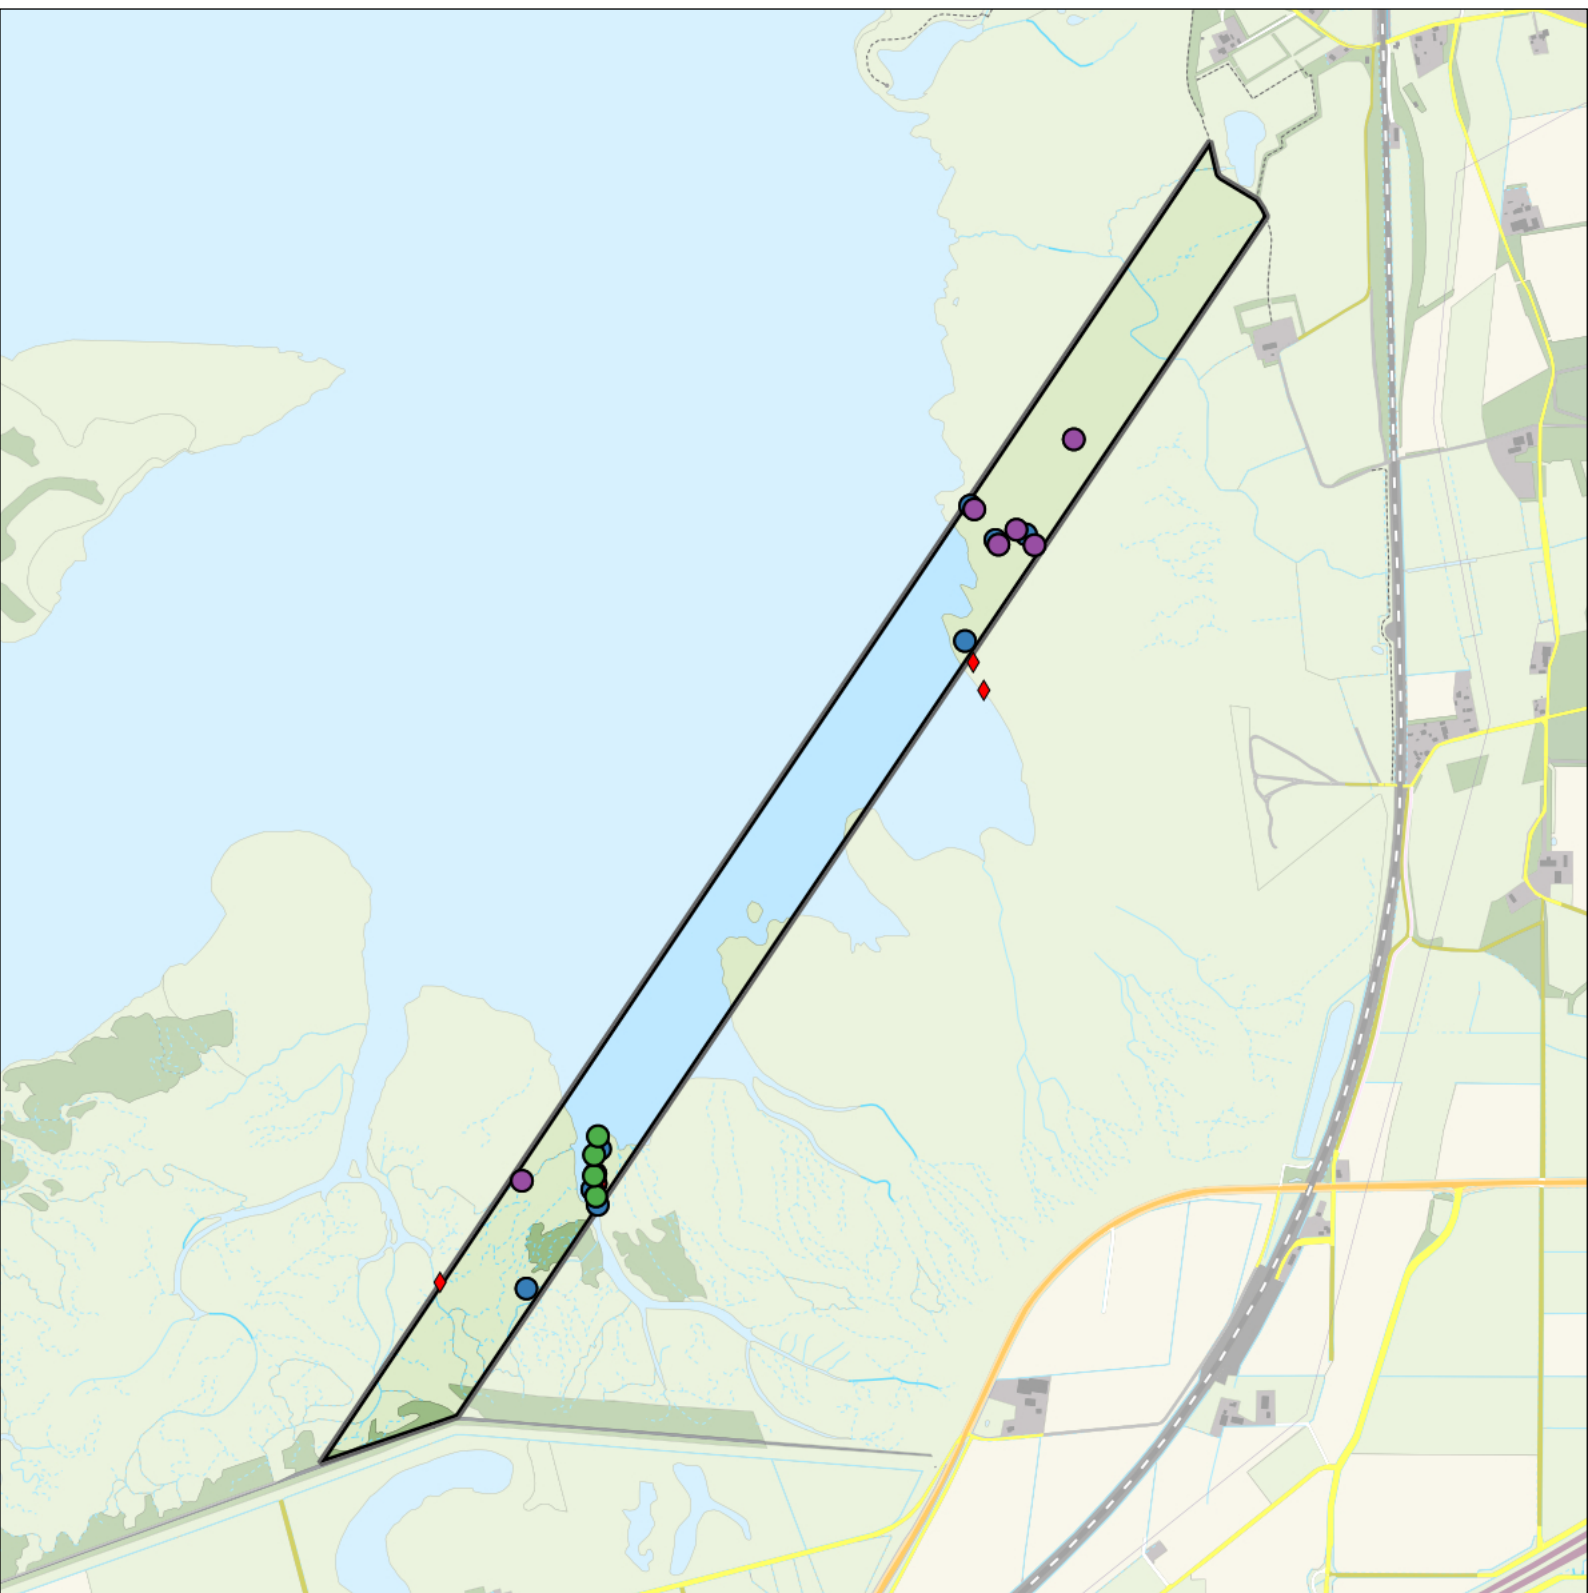

geldige waarnemingen				normbezoeken			minimaal binnen		datumgrens	fusieafstand	
adult	paar	territorial	nest	migrant	1	2	3	seizoen			datumg.
.	X	X	X		1-6	7-13	14+		1	10-4 t/m 25-6	200

Watervogels 30 territoria

Legenda:

-  Knobbelzwaan
-  Grauwe Gans
-  Nijlgans
-  Bergeend
-  Krakeend
-  Wilde Eend
-  Slobeend
-  Krooneend
-  Kuifeend
-  Telgebied
-  Waarneming buiten plot (n=1)

Periode:

2024

Telgebied:

2814 proefstrook Markiezaat

Sovon

Waterrietvogels 20 territoria

Legenda:

- Waterral
- Rietzanger
- Kleine Karekiet
- Rietgors
- ▬ Telgebied
- ◆ Waarneming buiten plot (n=3)

Periode:

2024

Telgebied:

2814 proefstrook Markiezaat

Sovon

0 0.5 1 km

Veldleeuwerik-groep 61 territoria

Legenda:

- Scholekster
- Kievit
- Veldleeuwerik
- Graspieper
-  Telgebied
- ◆ Waarneming buiten plot (n=5)

Periode:

2024

Telgebied: