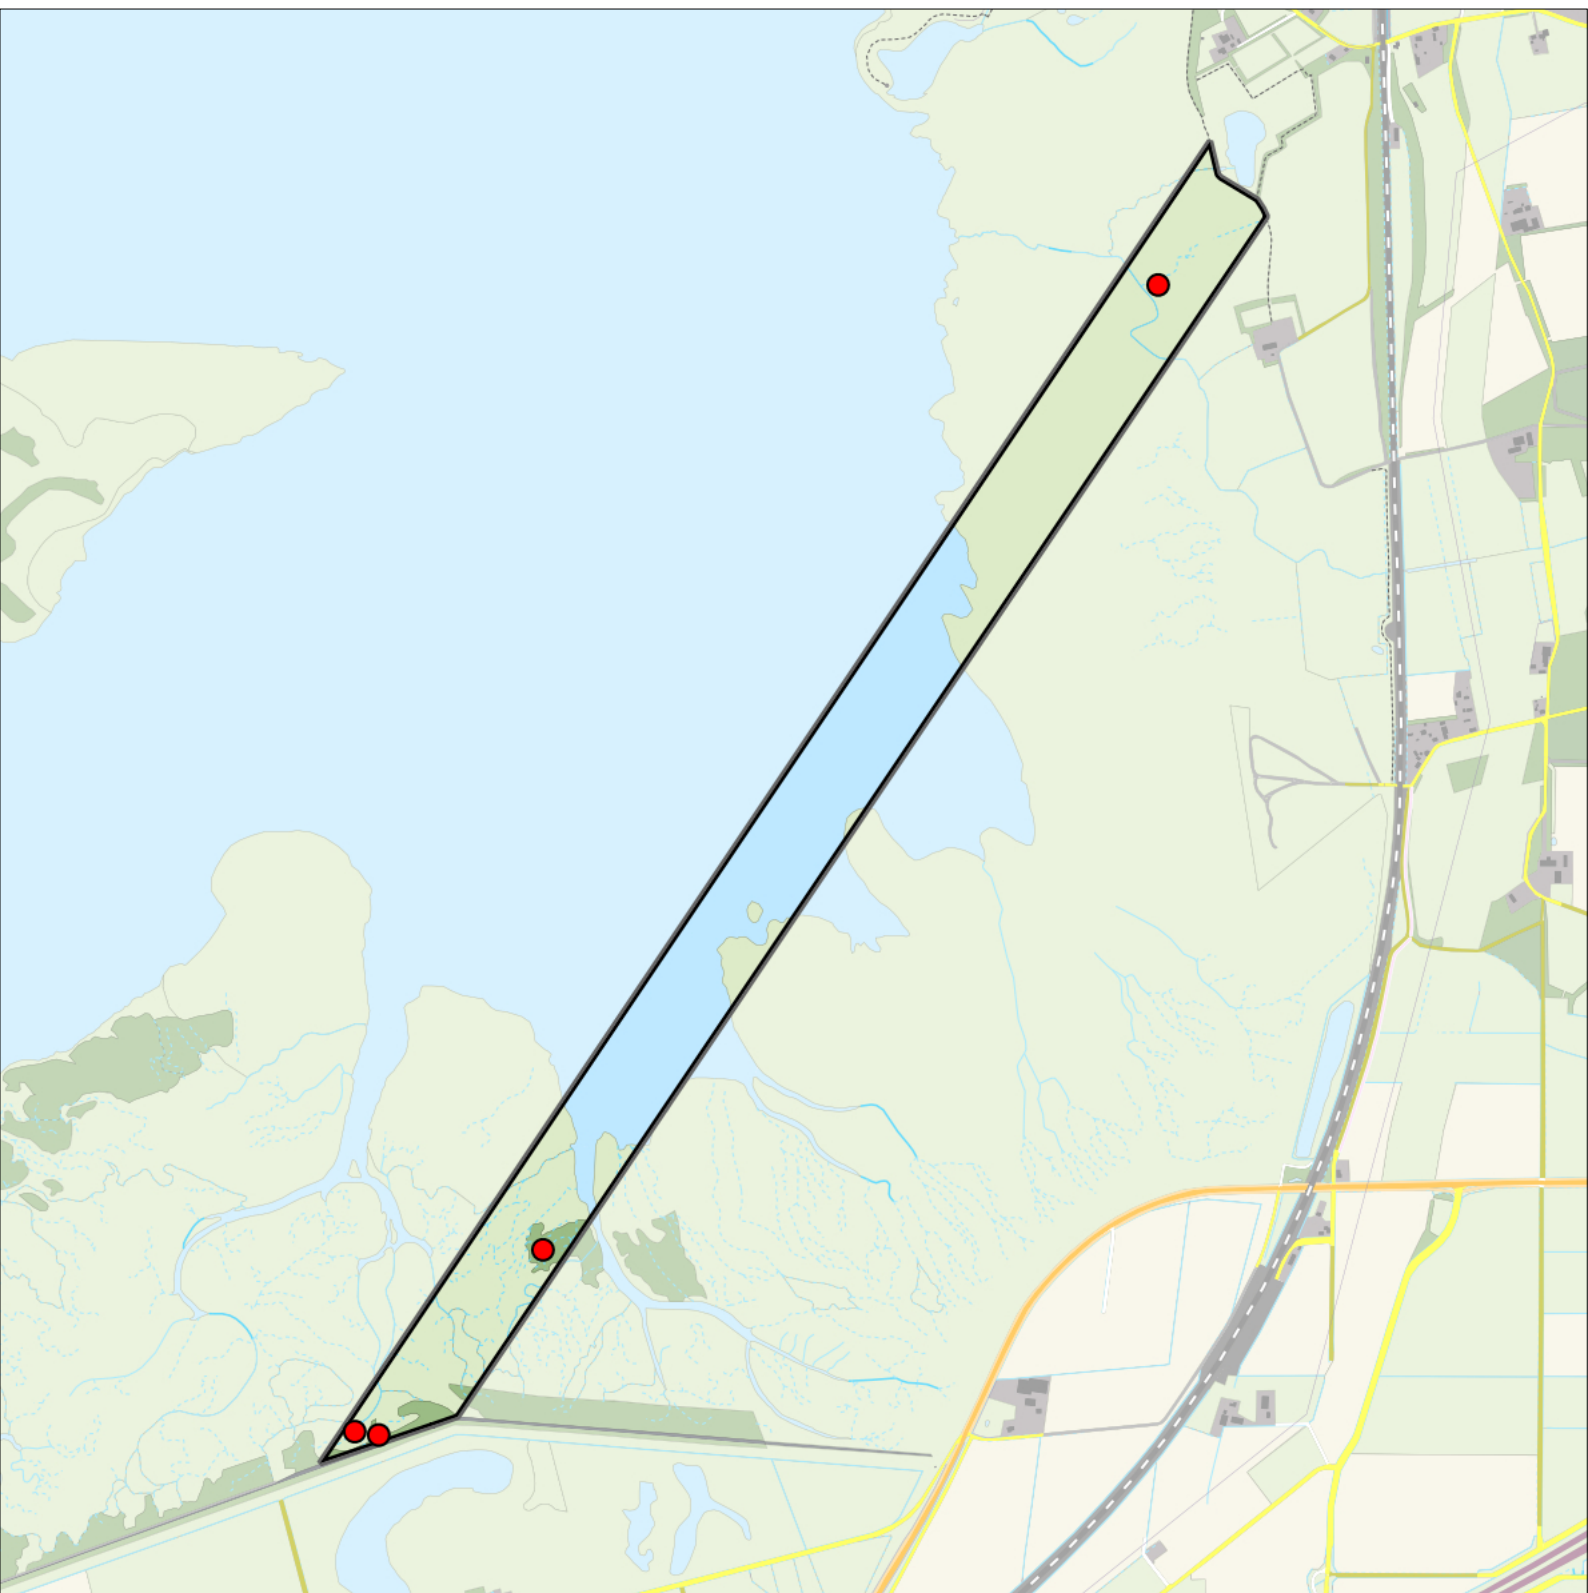

Kneu 4 territoria

Legenda:

- Telgebied
- Geldig territorium

Periode:

2024

Telgebied:

2814 proefstrook Markiezaat

geldige waarnemingen				normbezoeken			minimaal binnen		fusie-afstand		
adult	paar	territorial	nest	migrant	1	2	3	seizoen		datumg.	datumgrens
.	X	X	X	JA	1-12	13+			1	20-4 t/m 15-7	500

Sovon