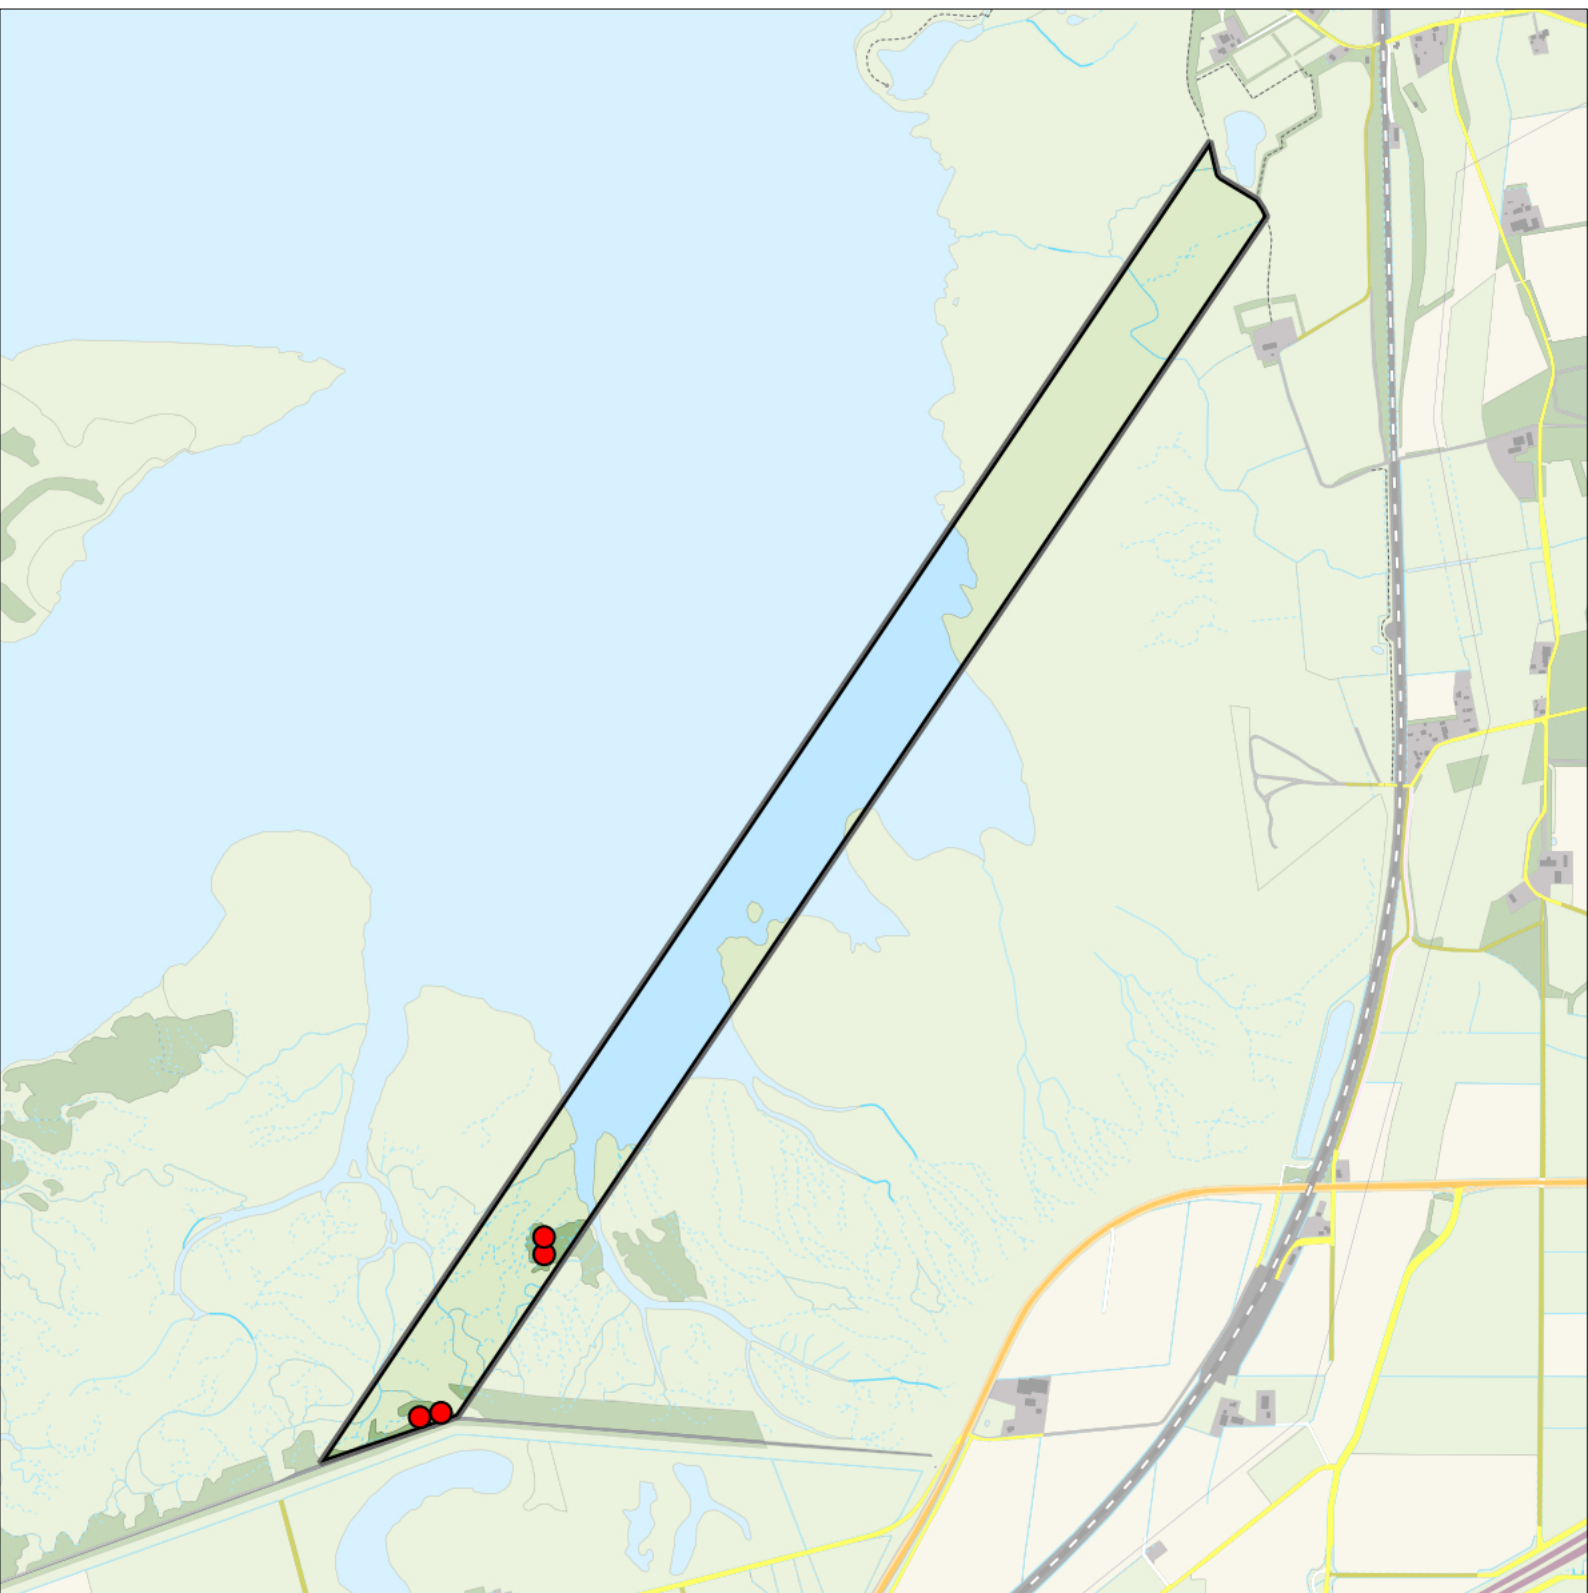

Graspieper 37 territoria

Legenda:

-  Telgebied
-  Geldig territorium
-  Territoria buiten plot (n=2)

Periode:

2024

Telgebied:

2814 proefstrook Markiezaat

geldige waarnemingen				normbezoeken			minimaal binnen		fusie-afstand		
adult	paar	territorial	nest	migrant	1	2	3	seizoen		datumg.	datumgrens
.	.	X	X	JA	1-9	10-13	14+		1	25-3 t/m 25-6	300
X	X	.	.	JA	1-9	10-13	14+		1	10-5 t/m 25-6	300

Sovon

Winterkoning 4 territoria

Legenda:

-  Telgebied
-  Geldig territorium

Periode:

2024

Telgebied:

2814 proefstrook Markiezaat