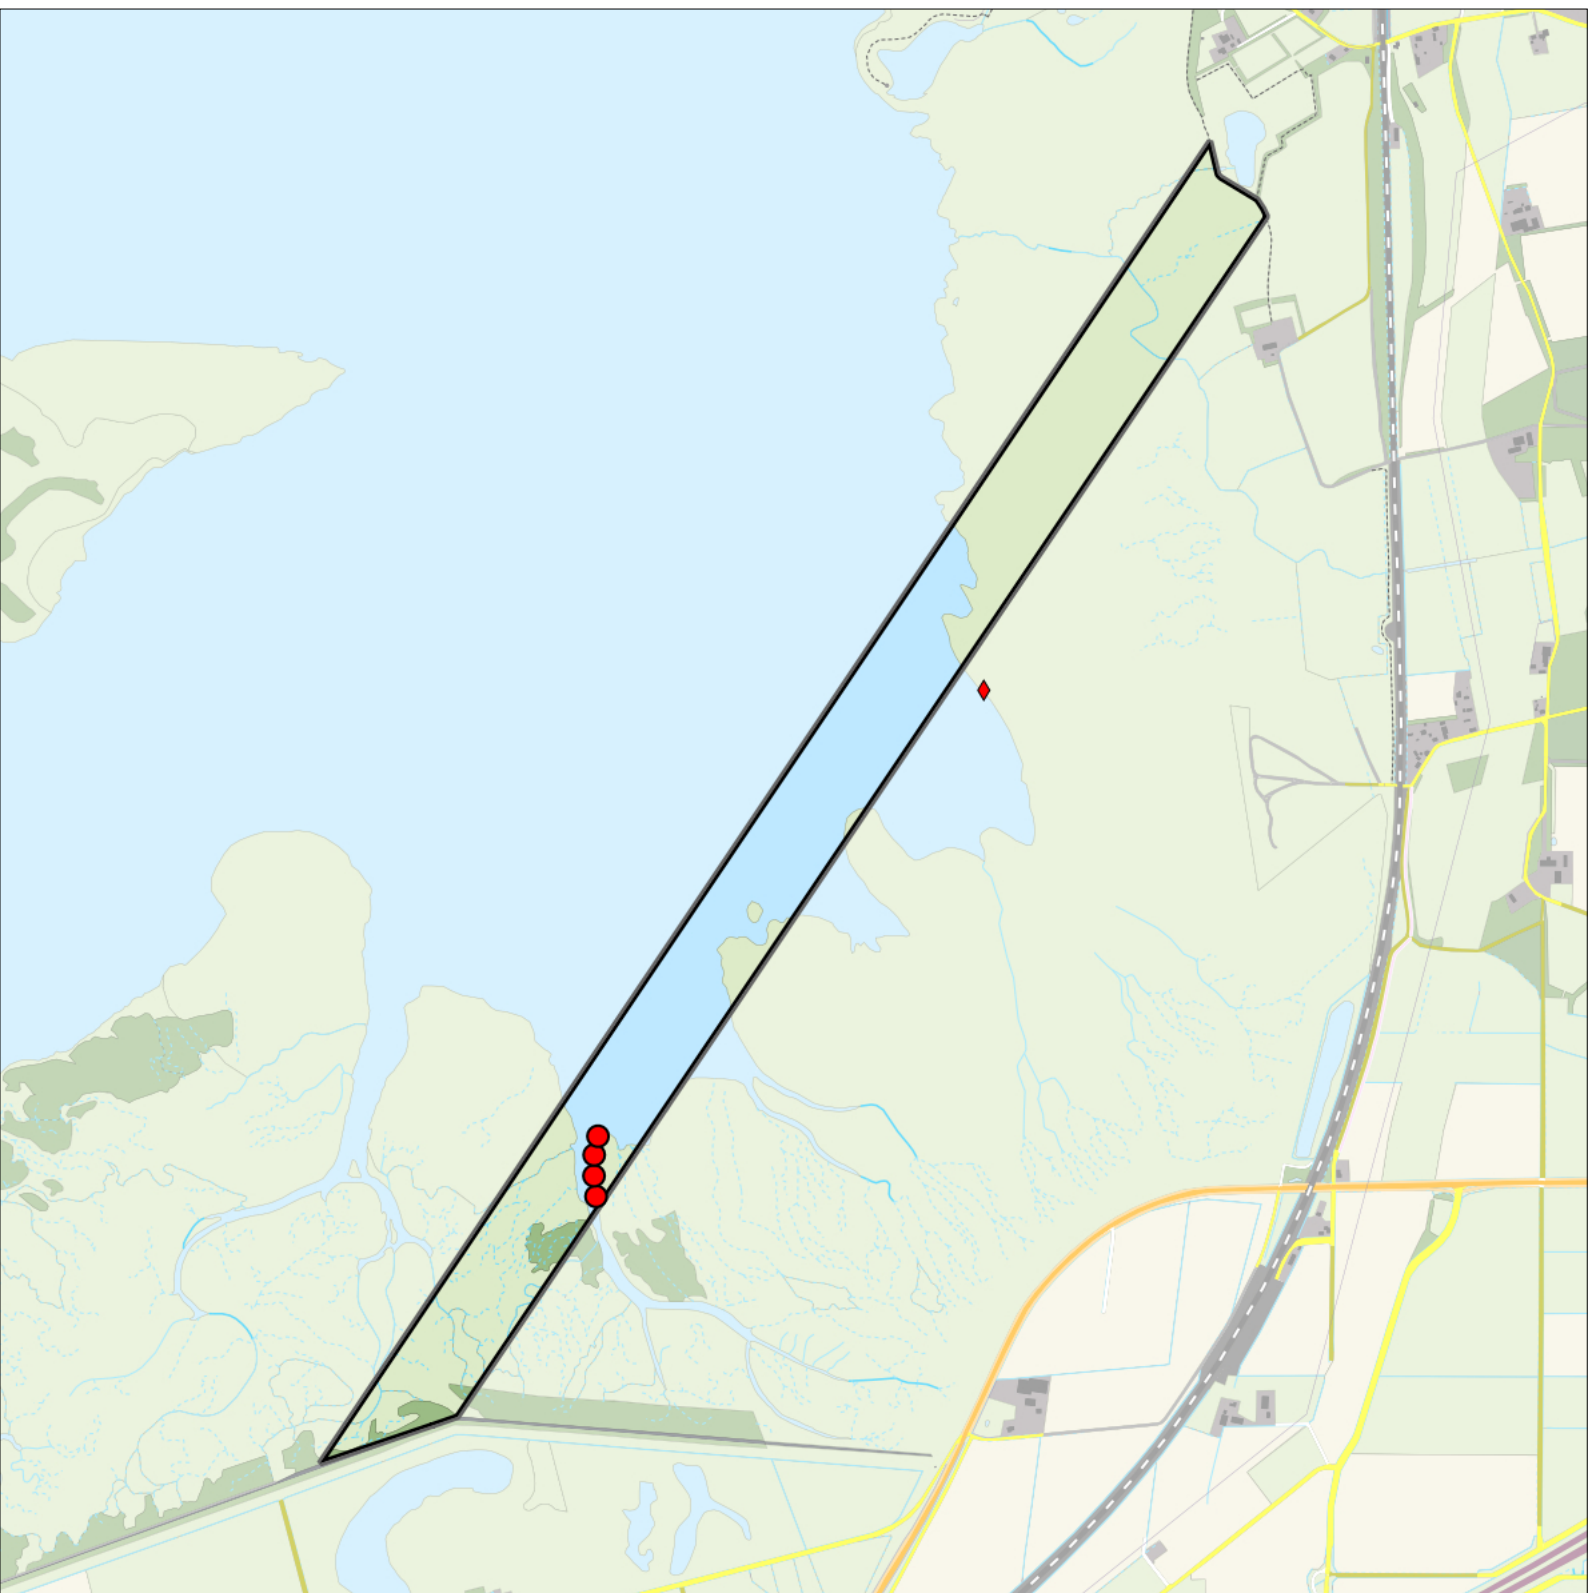

Legenda:

-  Telgebied
-  Geldig territorium
-  Territoria buiten plot (n=2)

Periode:

2024

Telgebied:

2814 proefstrook Markiezaat

geldige waarnemingen				normbezoeken			minimaal binnen		fusie-		
adult	paar	territorial	nest	migrant	1	2	3	seizoen	datumg.	datumgrens	afstand
.	.	X	X	JA	1-6	7-10	11+		1	5-5 t/m 15-7	100

0 0.5 1 km

Sovon

Kleine Karekiet 4 territoria

Legenda:

-  Telgebied
-  Geldig territorium
-  Territoria buiten plot (n=1)

Periode:

2024

Telgebied: