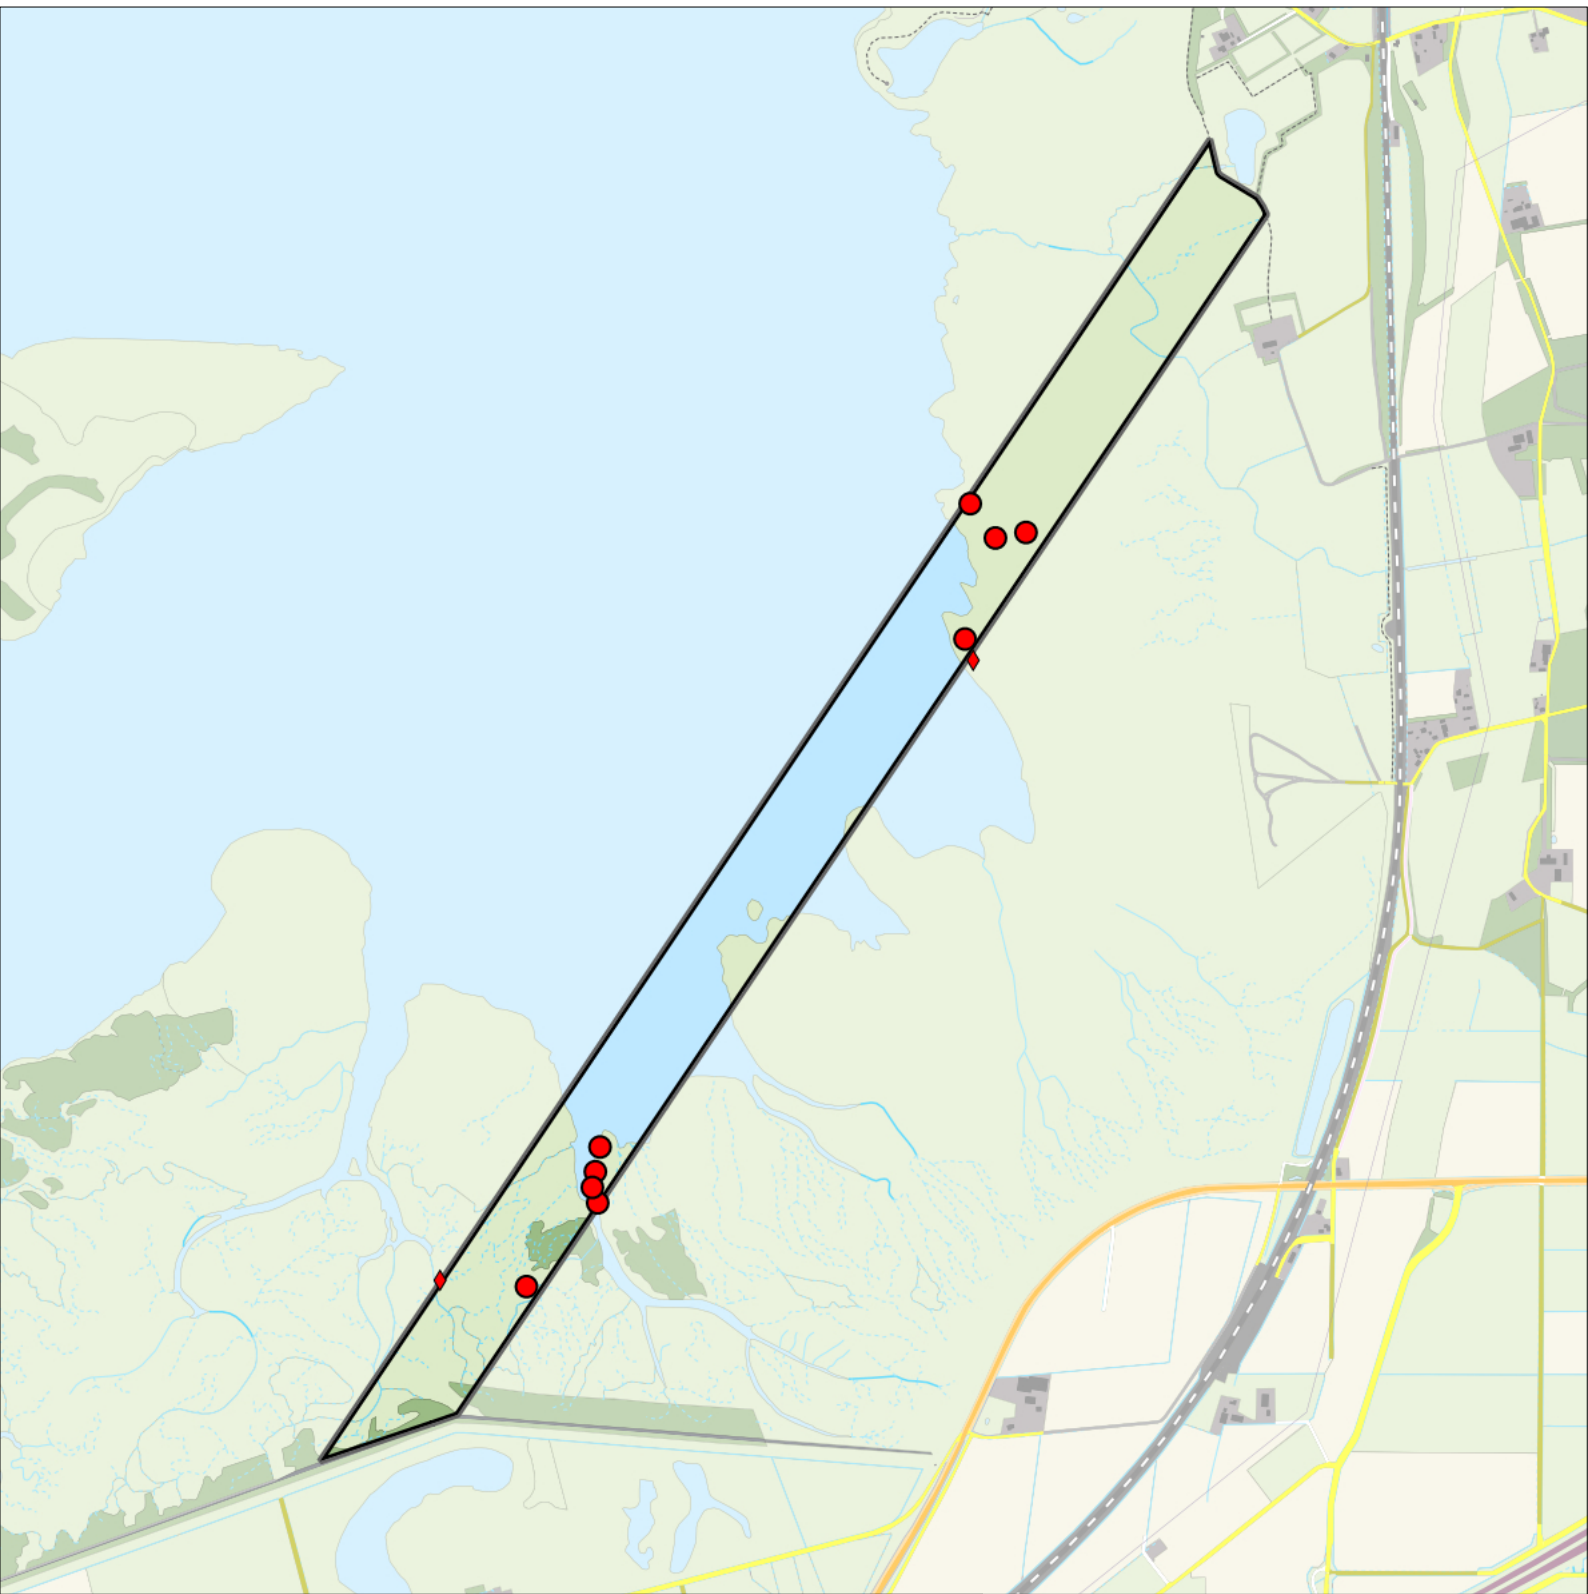

Rietzanger 9 territoria

Legenda:

- Telgebied
- Geldig territorium
- Territoria buiten plot (n=2)

Periode:

2024

Telgebied:

2814 proefstrook Markiezaat

geldige waarnemingen				normbezoeken			minimaal binnen		fusie-		
adult	paar	territorial	nest	migrant	1	2	3	seizoen	datumg.	datumgrens	afstand
.	.	X	X	JA	1-6	7-10	11+		1	15-4 t/m 5-7	200

Sovon