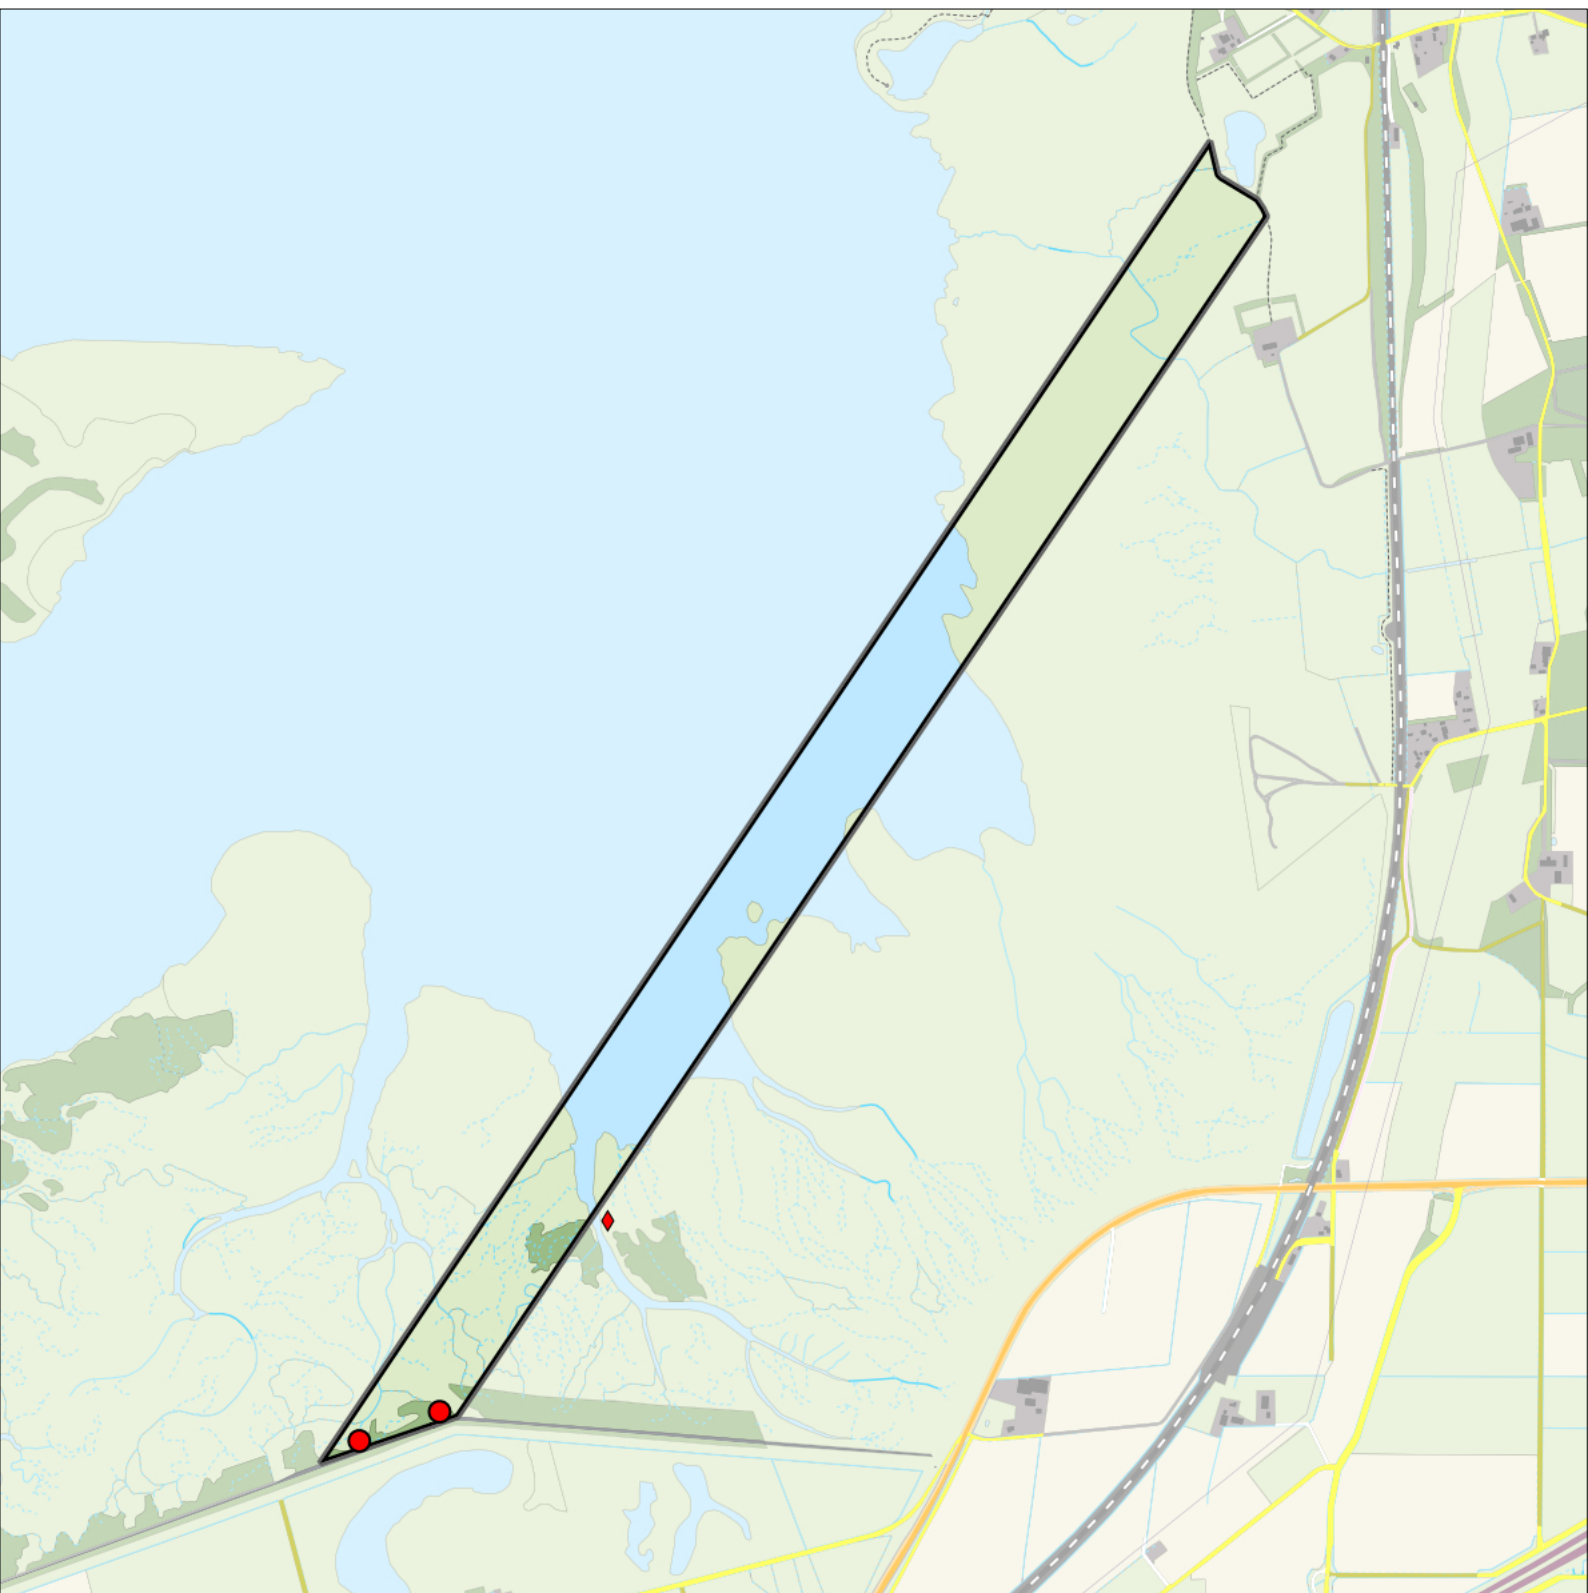

Cetti's Zanger 2 territoria

Legenda:

- Telgebied
- Geldig territorium
- Territoria buiten plot (n=1)

Periode:

2024

Telgebied:

2814 proefstrook Markiezaat

geldige waarnemingen				normbezoeken			minimaal binnen		fusie-afstand		
adult	paar	territorial	nest	migrant	1	2	3	seizoen		datumg.	datumgrens
.	.	X	X					2	1	5-3 t/m 10-7	300

Sovon