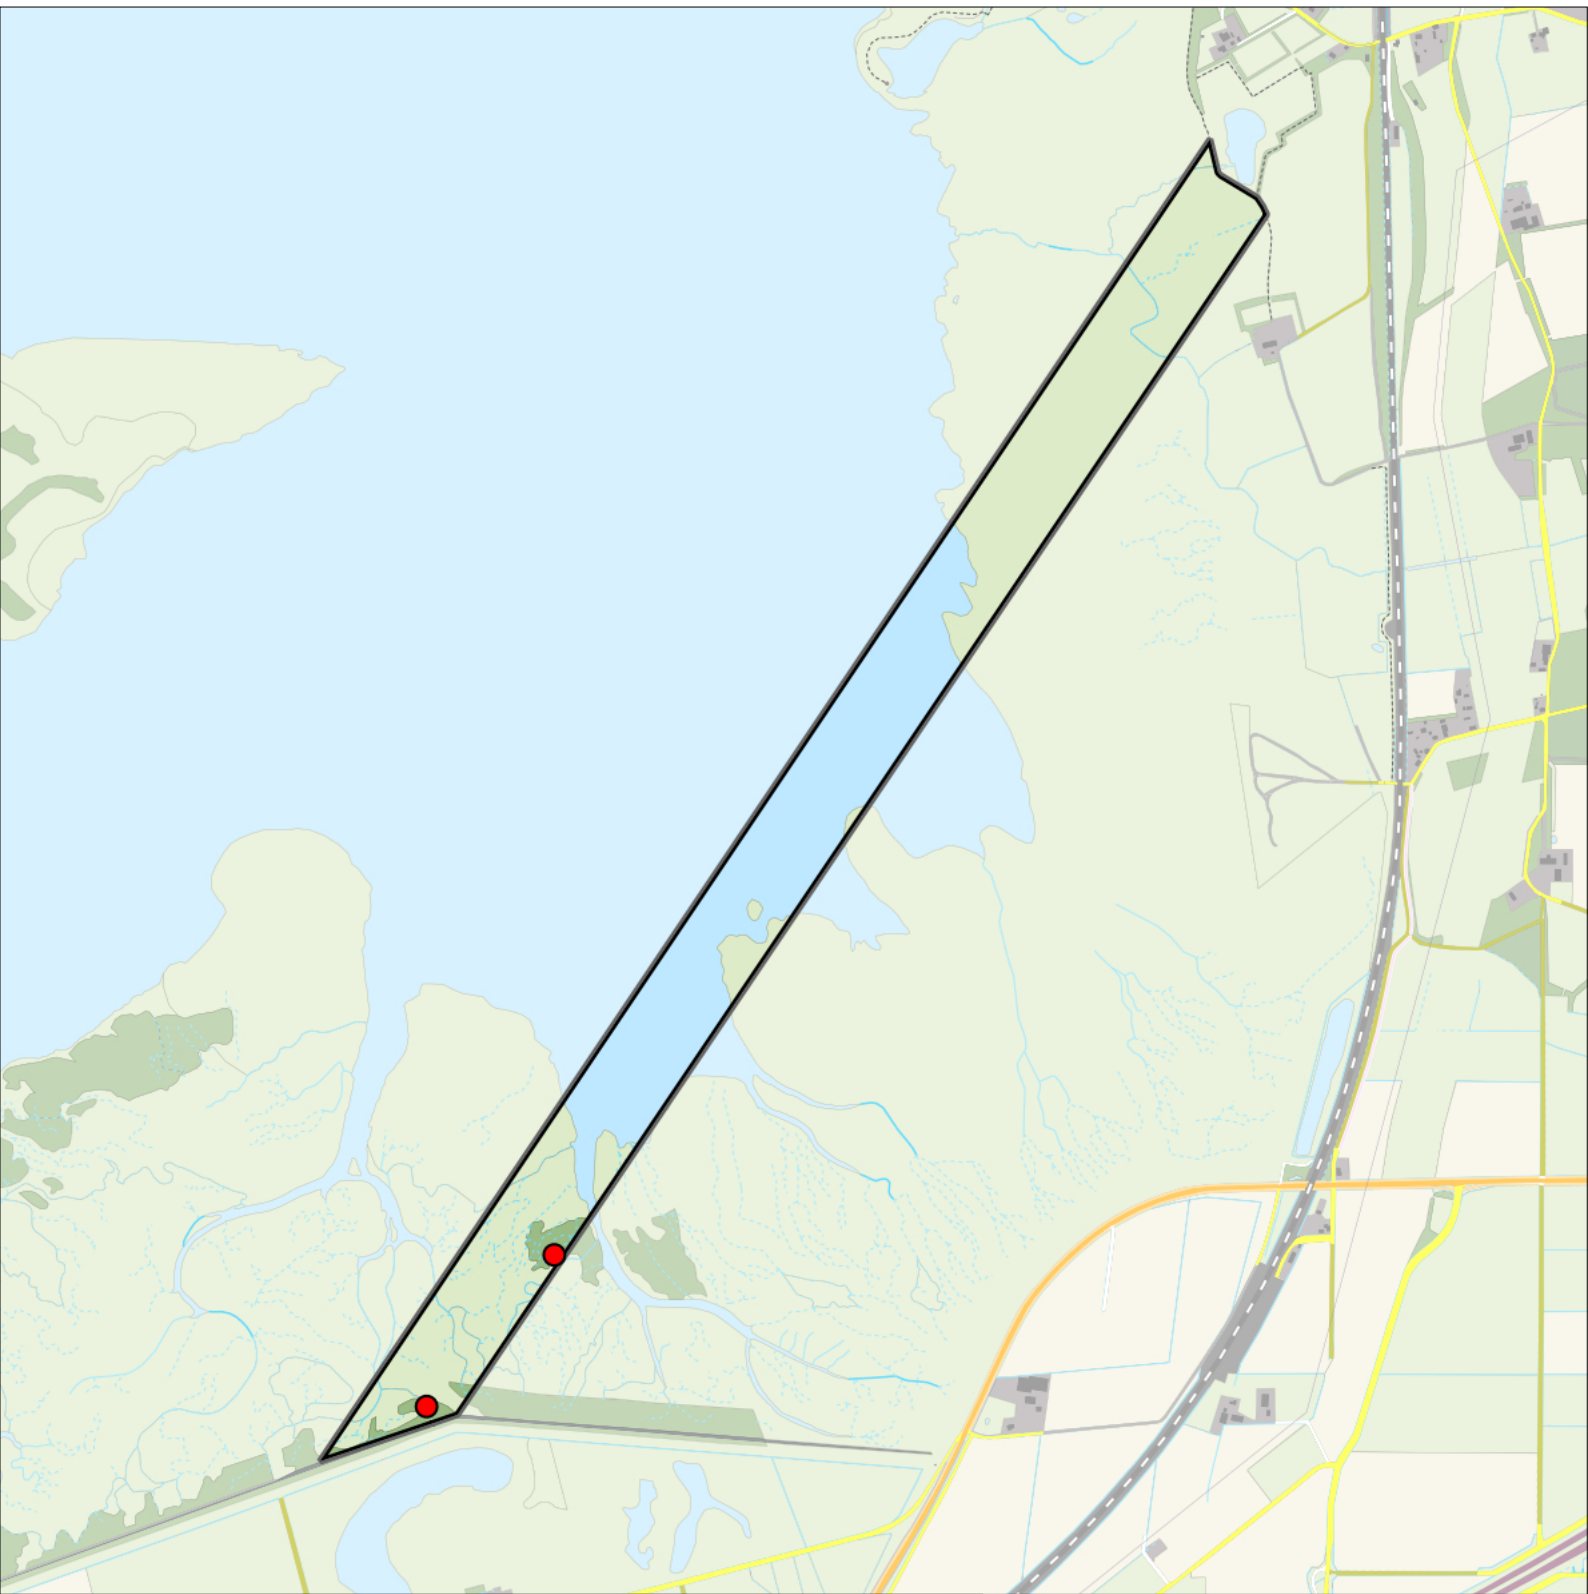

Legenda:

-  Telgebied
-  Geldig territorium
-  Territoria buiten plot (n=1)

Periode:

2024

Telgebied:

2814 proefstrook Markiezaat

geldige waarnemingen				normbezoeken			minimaal binnen		fusie-		
adult	paar	territorial	nest	migrant	1	2	3	seizoen	datumg.	datumgrens	afstand
.	.	X	X	JA	1-6	7-10	11+		1	10-4 t/m 25-6	100

Pimpelmees 2 territoria

Legenda:

-  Telgebied
-  Geldig territorium

Periode:

2024

Telgebied:

2814 proefstrook Markiezaat

geldige waarnemingen				normbezoeken			minimaal binnen		datumgrens	fusieafstand	
adult	paar	territorial	nest	migrant	1	2	3	seizoen			datumg.
.	X	X	X		1-12	13+			1	10-3 t/m 30-6	300