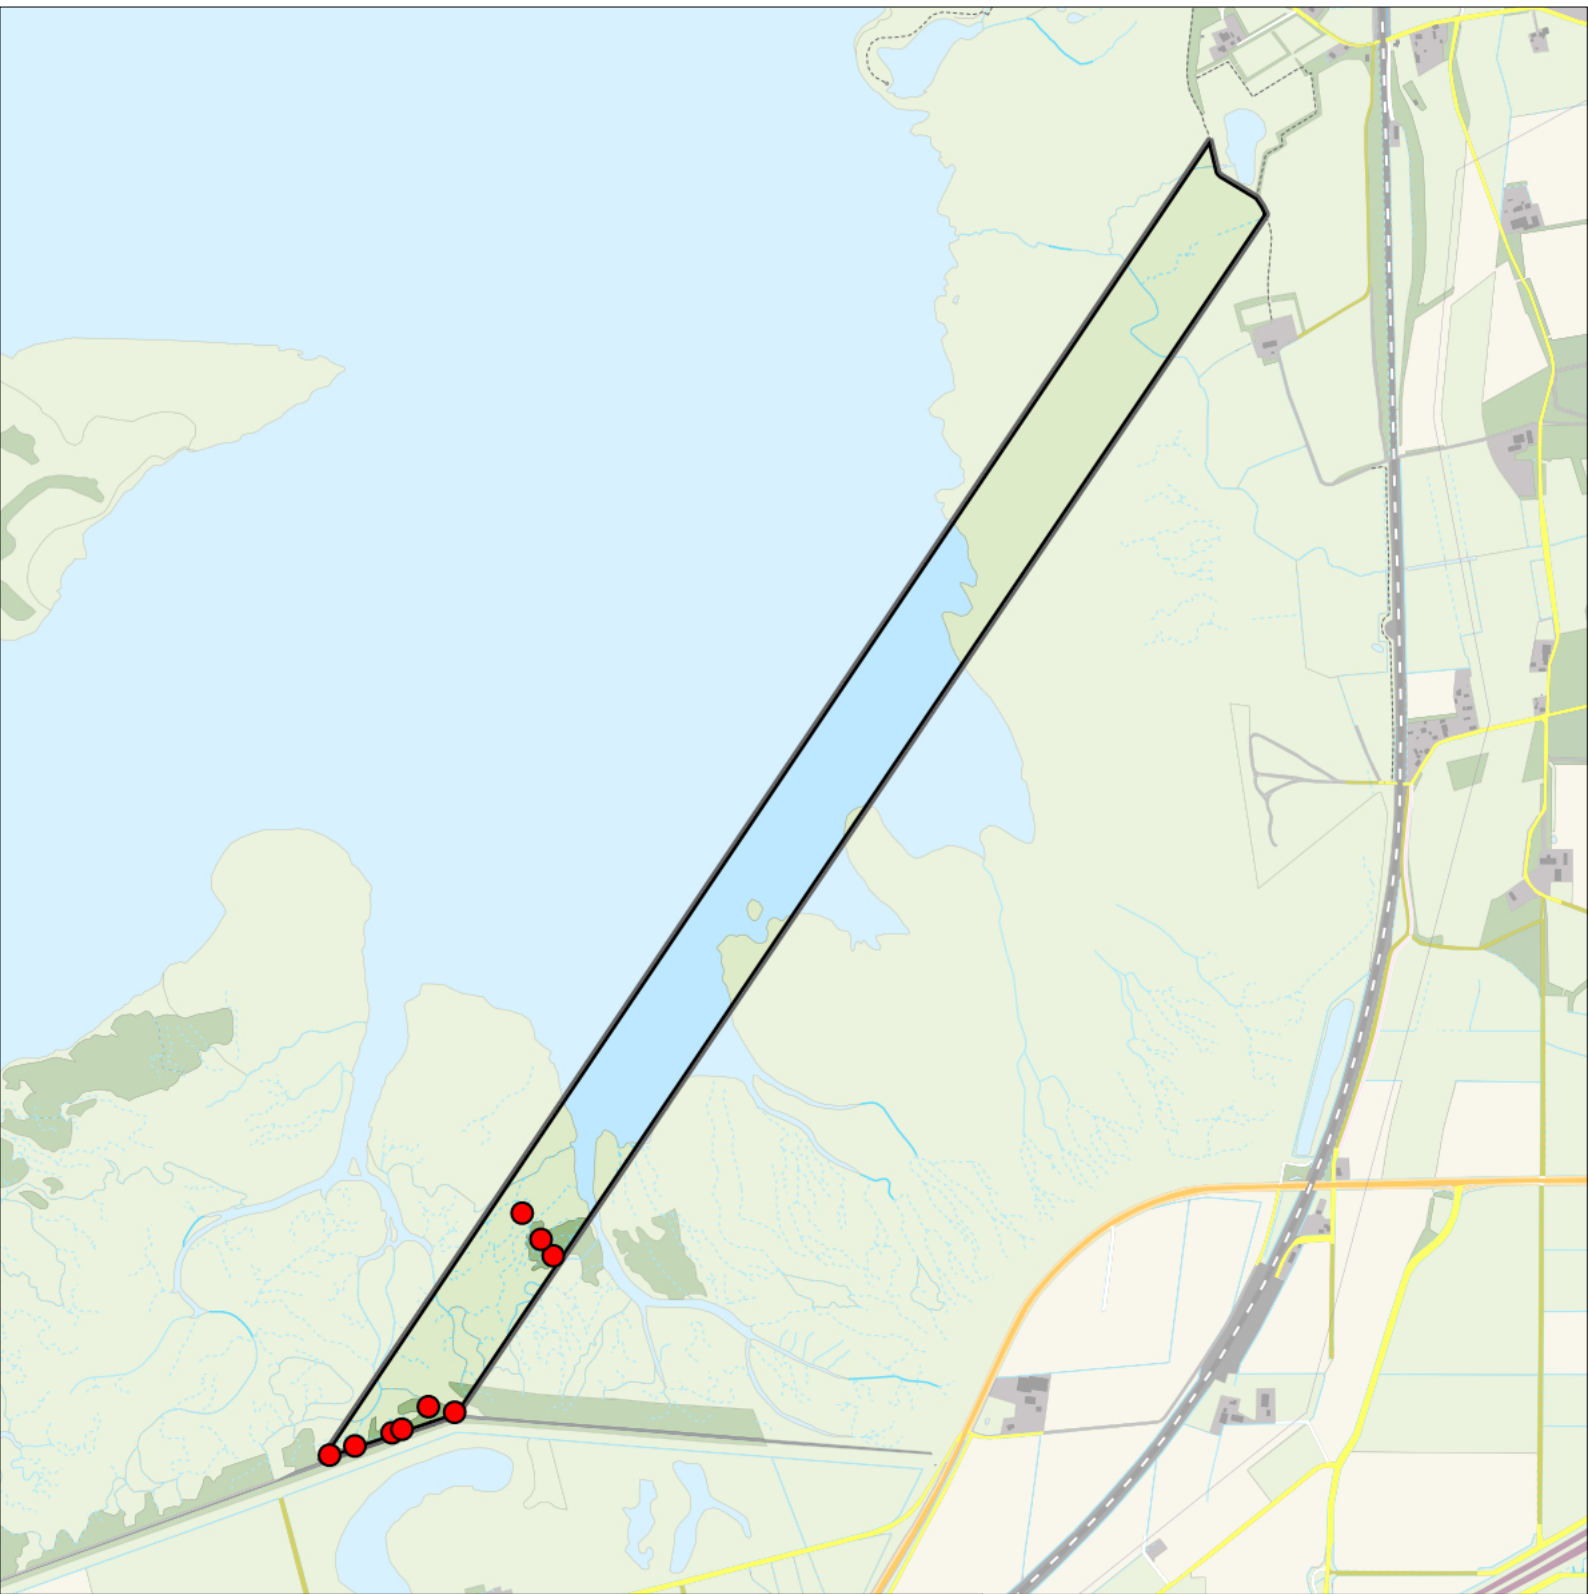

Tjiftjaf 9 territoria

Legenda:

- Telgebied
- Geldig territorium

Periode:

2024

Telgebied:

2814 proefstrook Markiezaat

geldige waarnemingen				normbezoeken			minimaal binnen		fusie-		
adult	paar	territorial	nest	migrant	1	2	3	seizoen	datumg.	datumgrens	afstand
.	.	X	X	JA	1-6	7-10	11+		1	1-4 t/m 15-7	200

Sovon