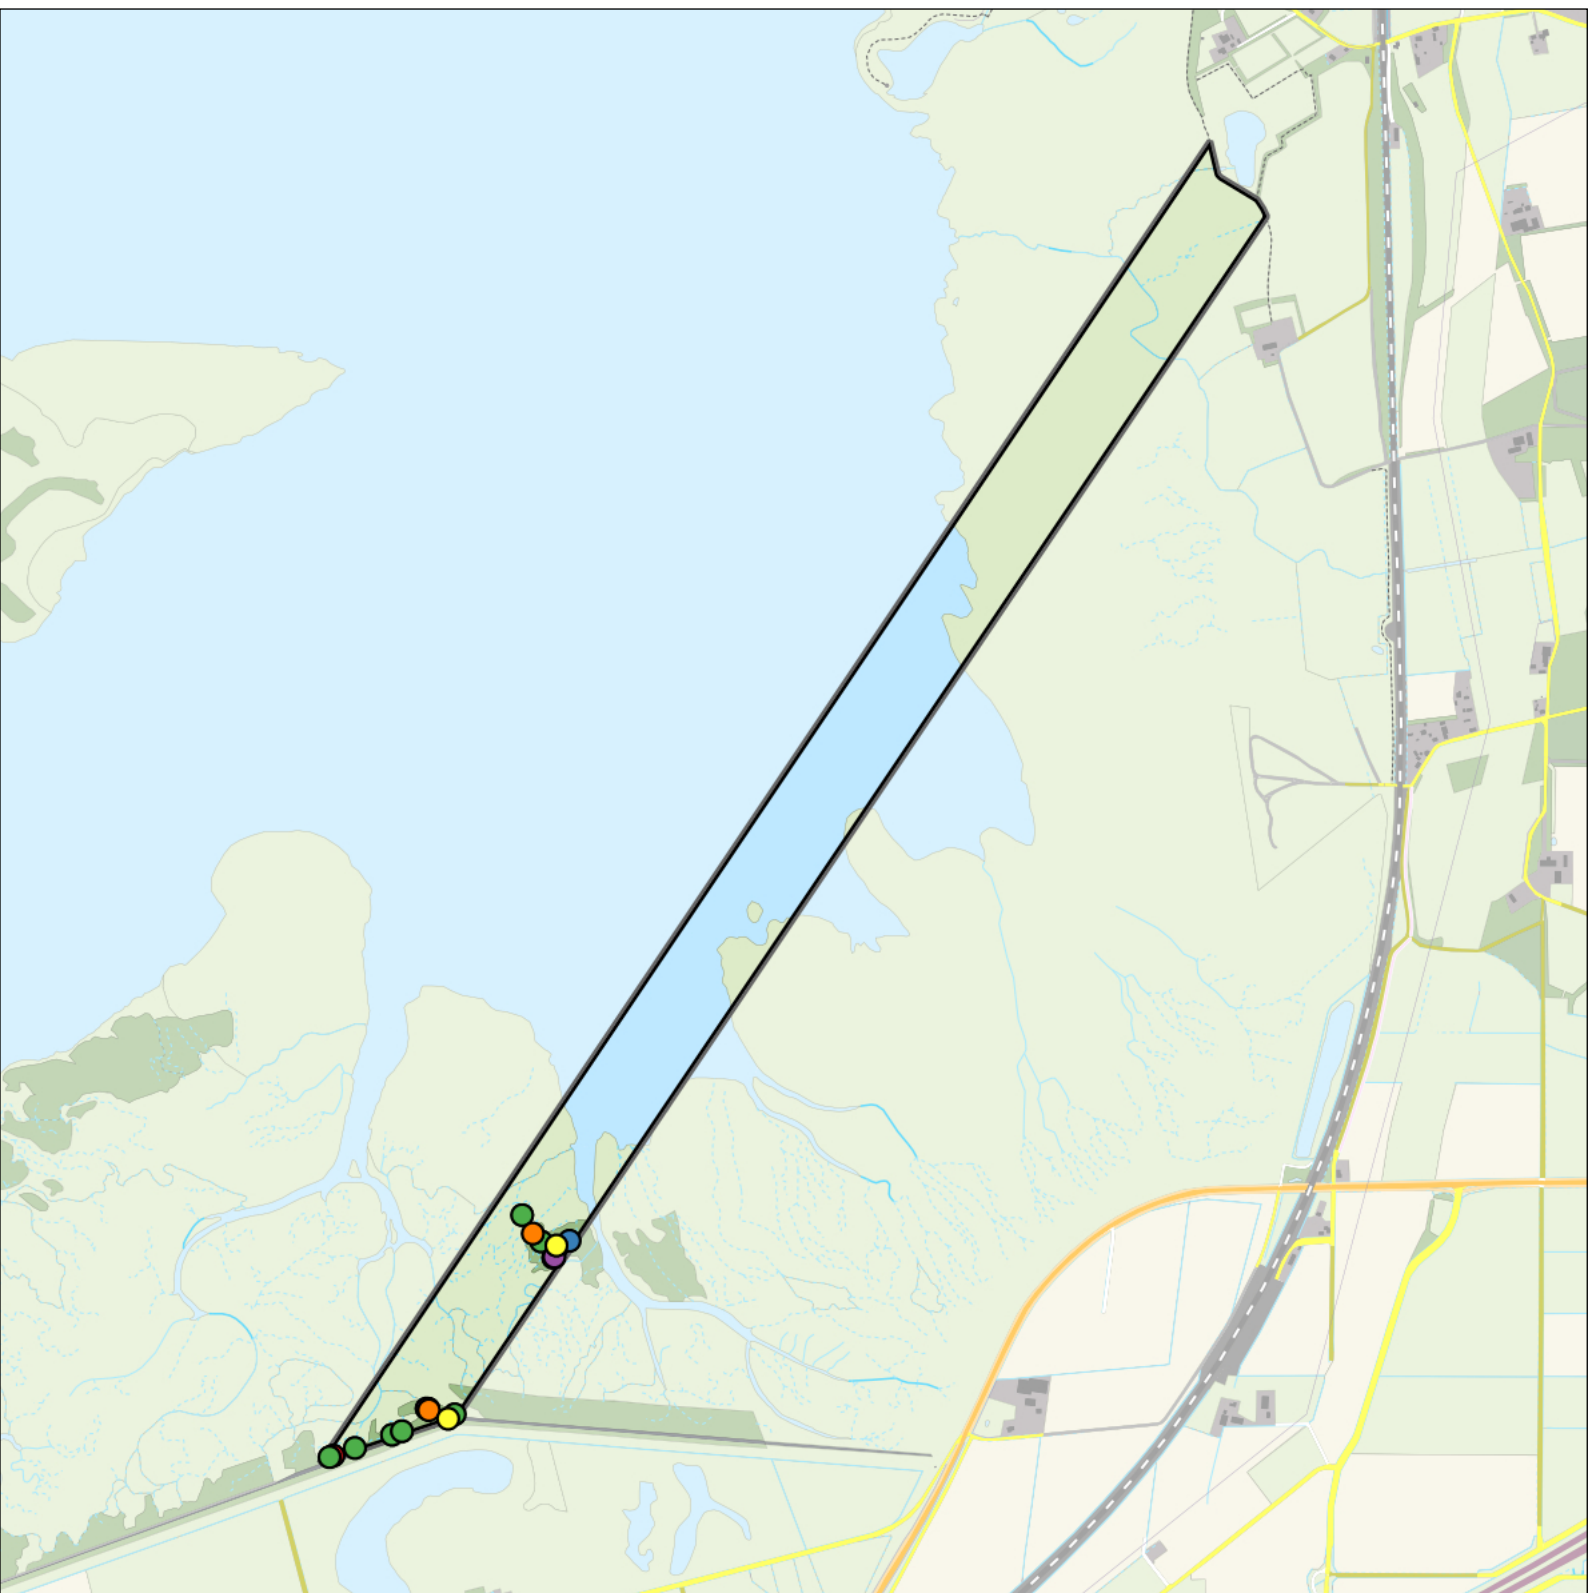

2814 proefstrook Markiezaat

Sovon

Struweelvogels 110 territoria

Legenda:

- | | |
|------------------|-------------------------------|
| Fazant | Grasmus |
| Winterkoning | Tuinfluiter |
| Roodborst | Zwartkop |
| Nachtegaal | Fitis |
| Blauwborst | Kneu |
| Roodborsttapuit | Rietgors |
| Merel | Telgebied |
| Zanglijster | Waarneming buiten plot (n=10) |
| Sprinkhaanzanger | |
| Bosrietzanger | |
| Spotvogel | |

Periode:

2024

Telgebied:

2814 proefstrook Markiezaat

0 0.5 1 km

Sovon

Bosvogels 17 territoria

Legenda:

- Houtduif
- Grote Bonte Specht
- Tjiftjaf
- Pimpelmees
- Koolmees
- Vink
-  Telgebied

Periode:

2024

Telgebied:

2814 proefstrook Markiezaat

Sovon