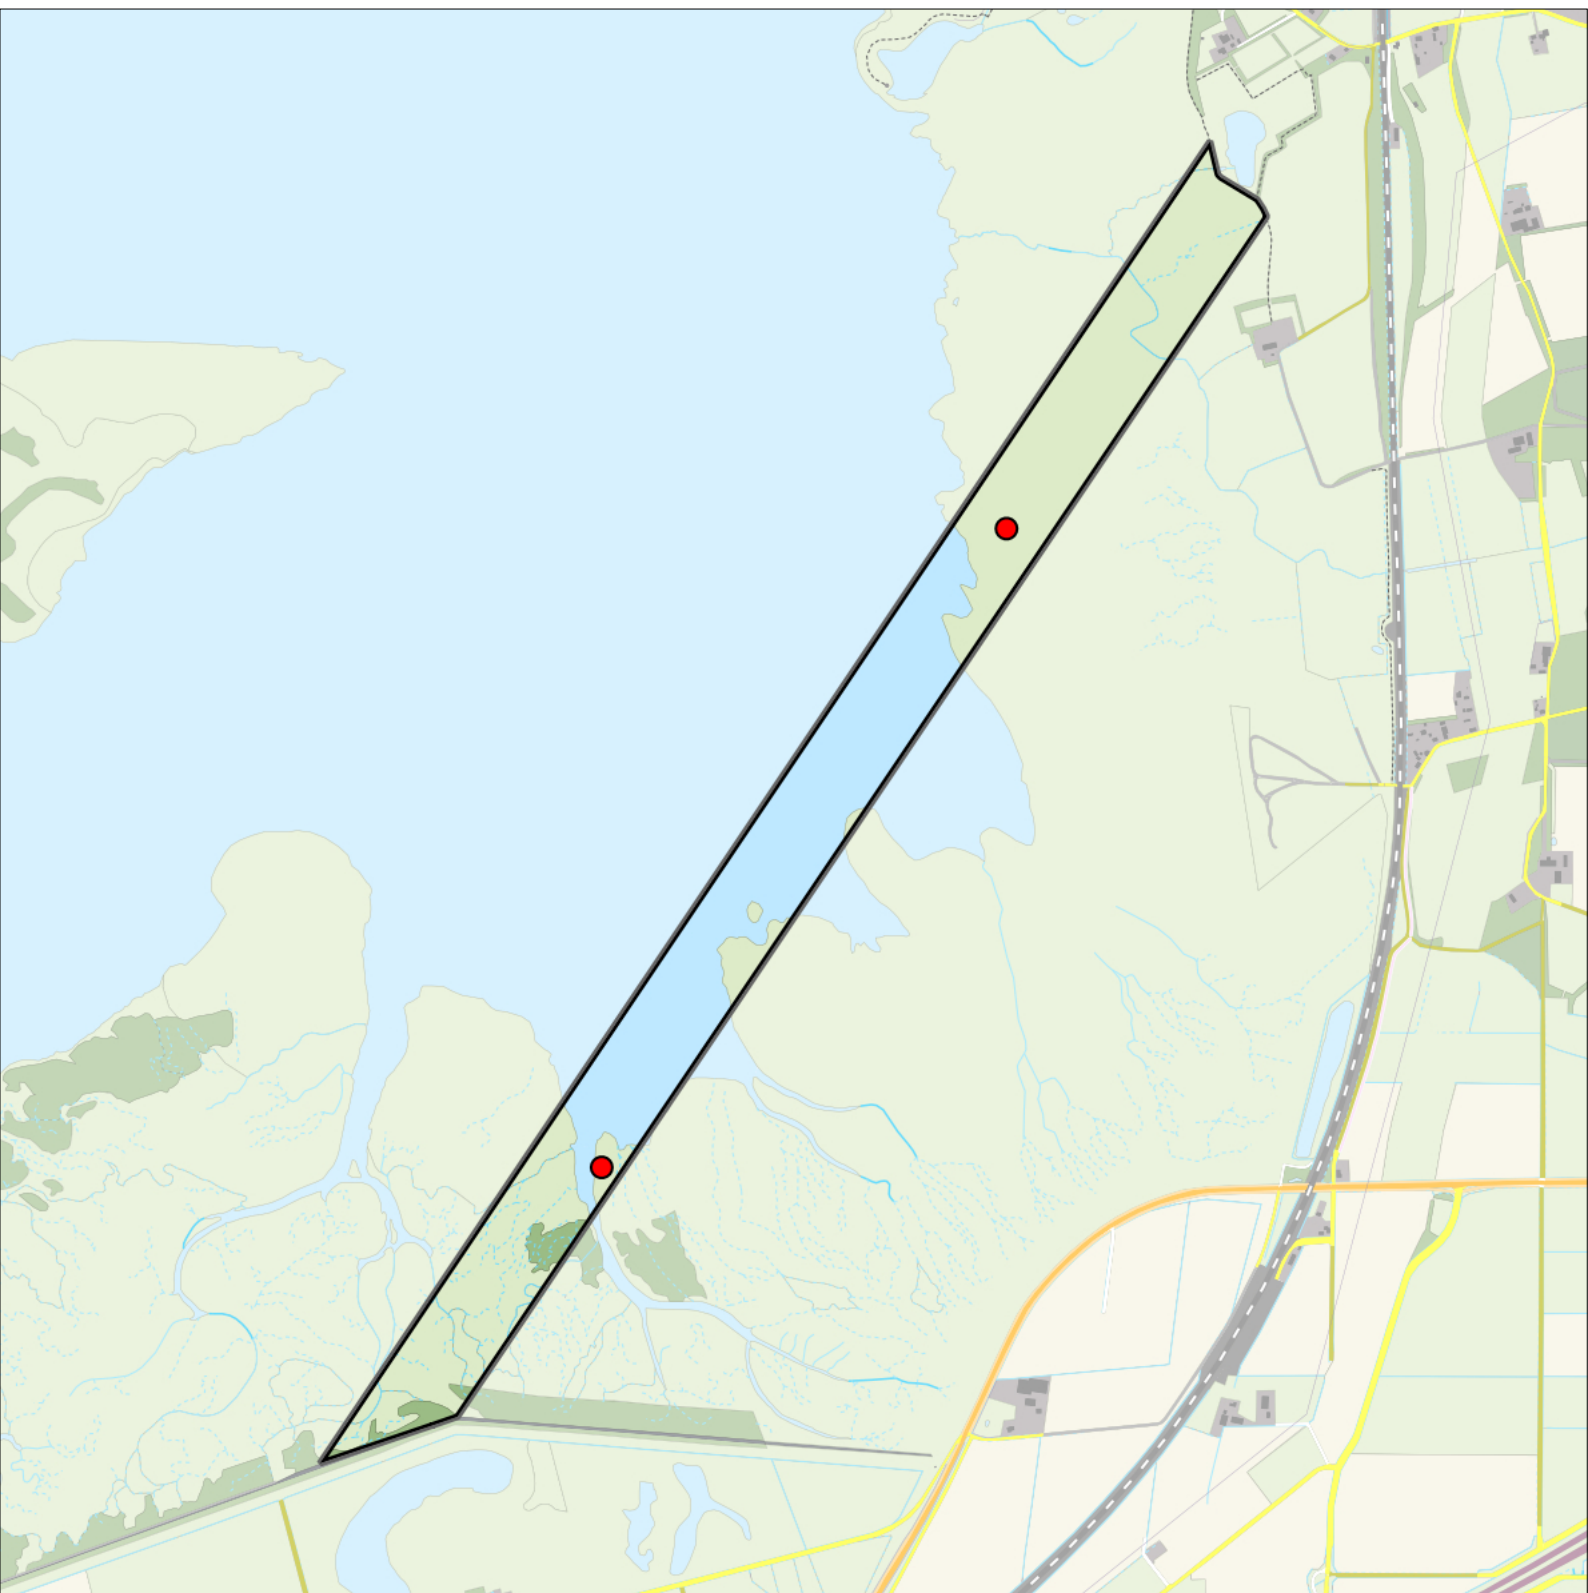

Legenda:

-  Telgebied
-  Geldig territorium

Periode:

2024

Telgebied:

2814 proefstrook Markiezaat

geldige waarnemingen				normbezoeken			minimaal binnen		fusie-afstand	
adult	paar	territorial	nest	migrant	1	2	3	seizoen		datumg.
.	.	X	X		1-9	10-13	14+		1	
									datumgrens	20-4 t/m 25-6
										200

Sovon

Nachtegaal 4 territoria

Legenda:

-  Telgebied
-  Geldig territorium
-  Territoria buiten plot (n=3)

Periode:

2024

Telgebied:

2814 proefstrook Markiezaat

geldige waarnemingen				normbezoeken			minimaal binnen		fusie-afstand	
adult	paar	territorial	nest	migrant	1	2	3	seizoen		datumg.
.	.	X	X	JA	1-3	4-7	8+	1	25-4 t/m 15-6	200

Sovon

Blauwborst 2 territoria

Legenda: