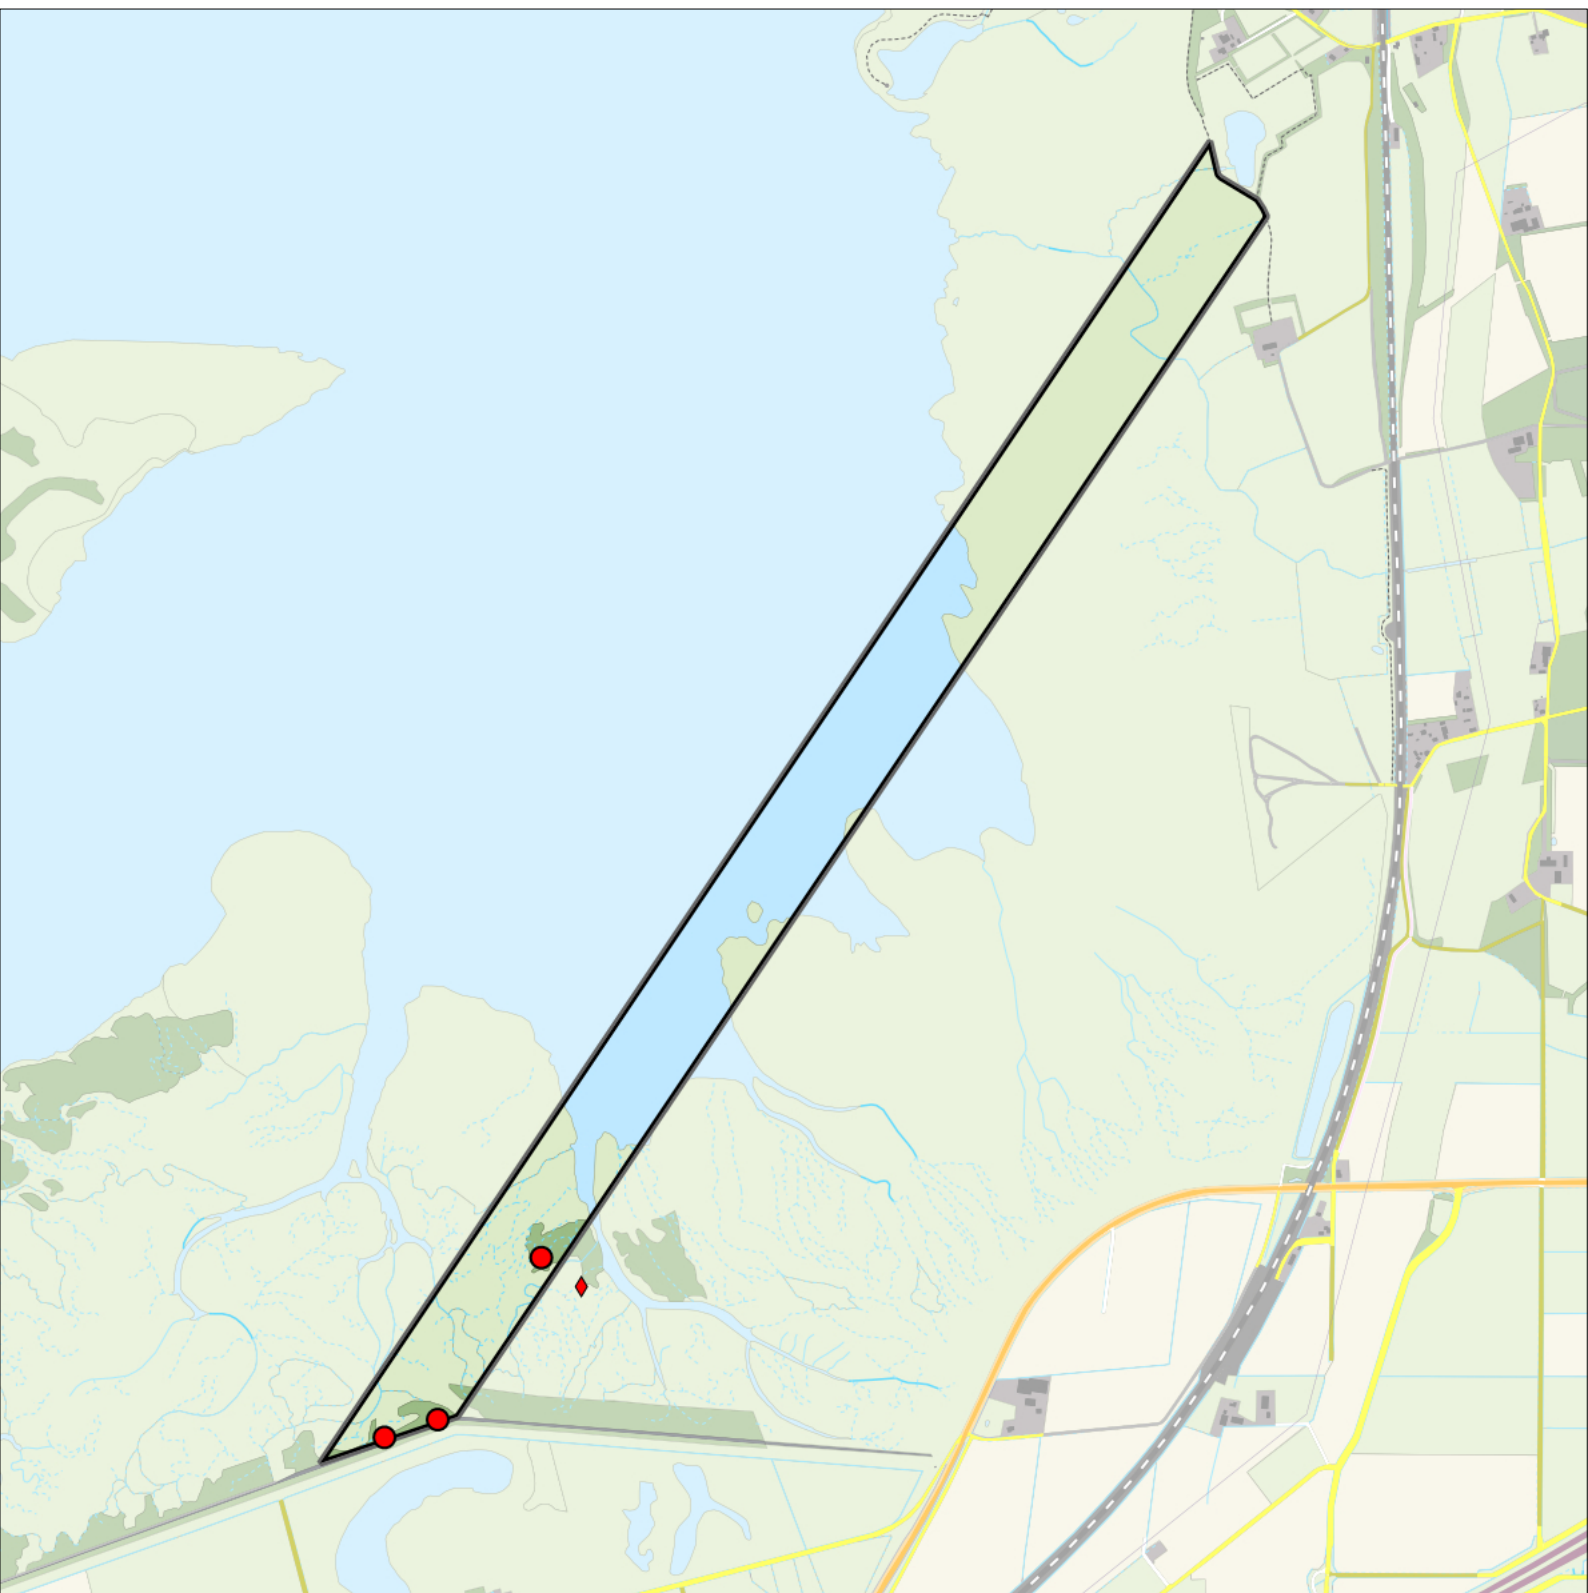

Merel 3 territoria

Legenda:

- Telgebied
- Geldig territorium
- Territoria buiten plot (n=1)

Periode:

2024

Telgebied:

2814 proefstrook Markiezaat

geldige waarnemingen				normbezoeken			minimaal binnen		fusie-afstand		
adult	paar	territorial	nest	migrant	1	2	3	seizoen		datumg.	datumgrens
.	.	X	X		1-15	16+			1	5-3 t/m 10-7	200

Sovon