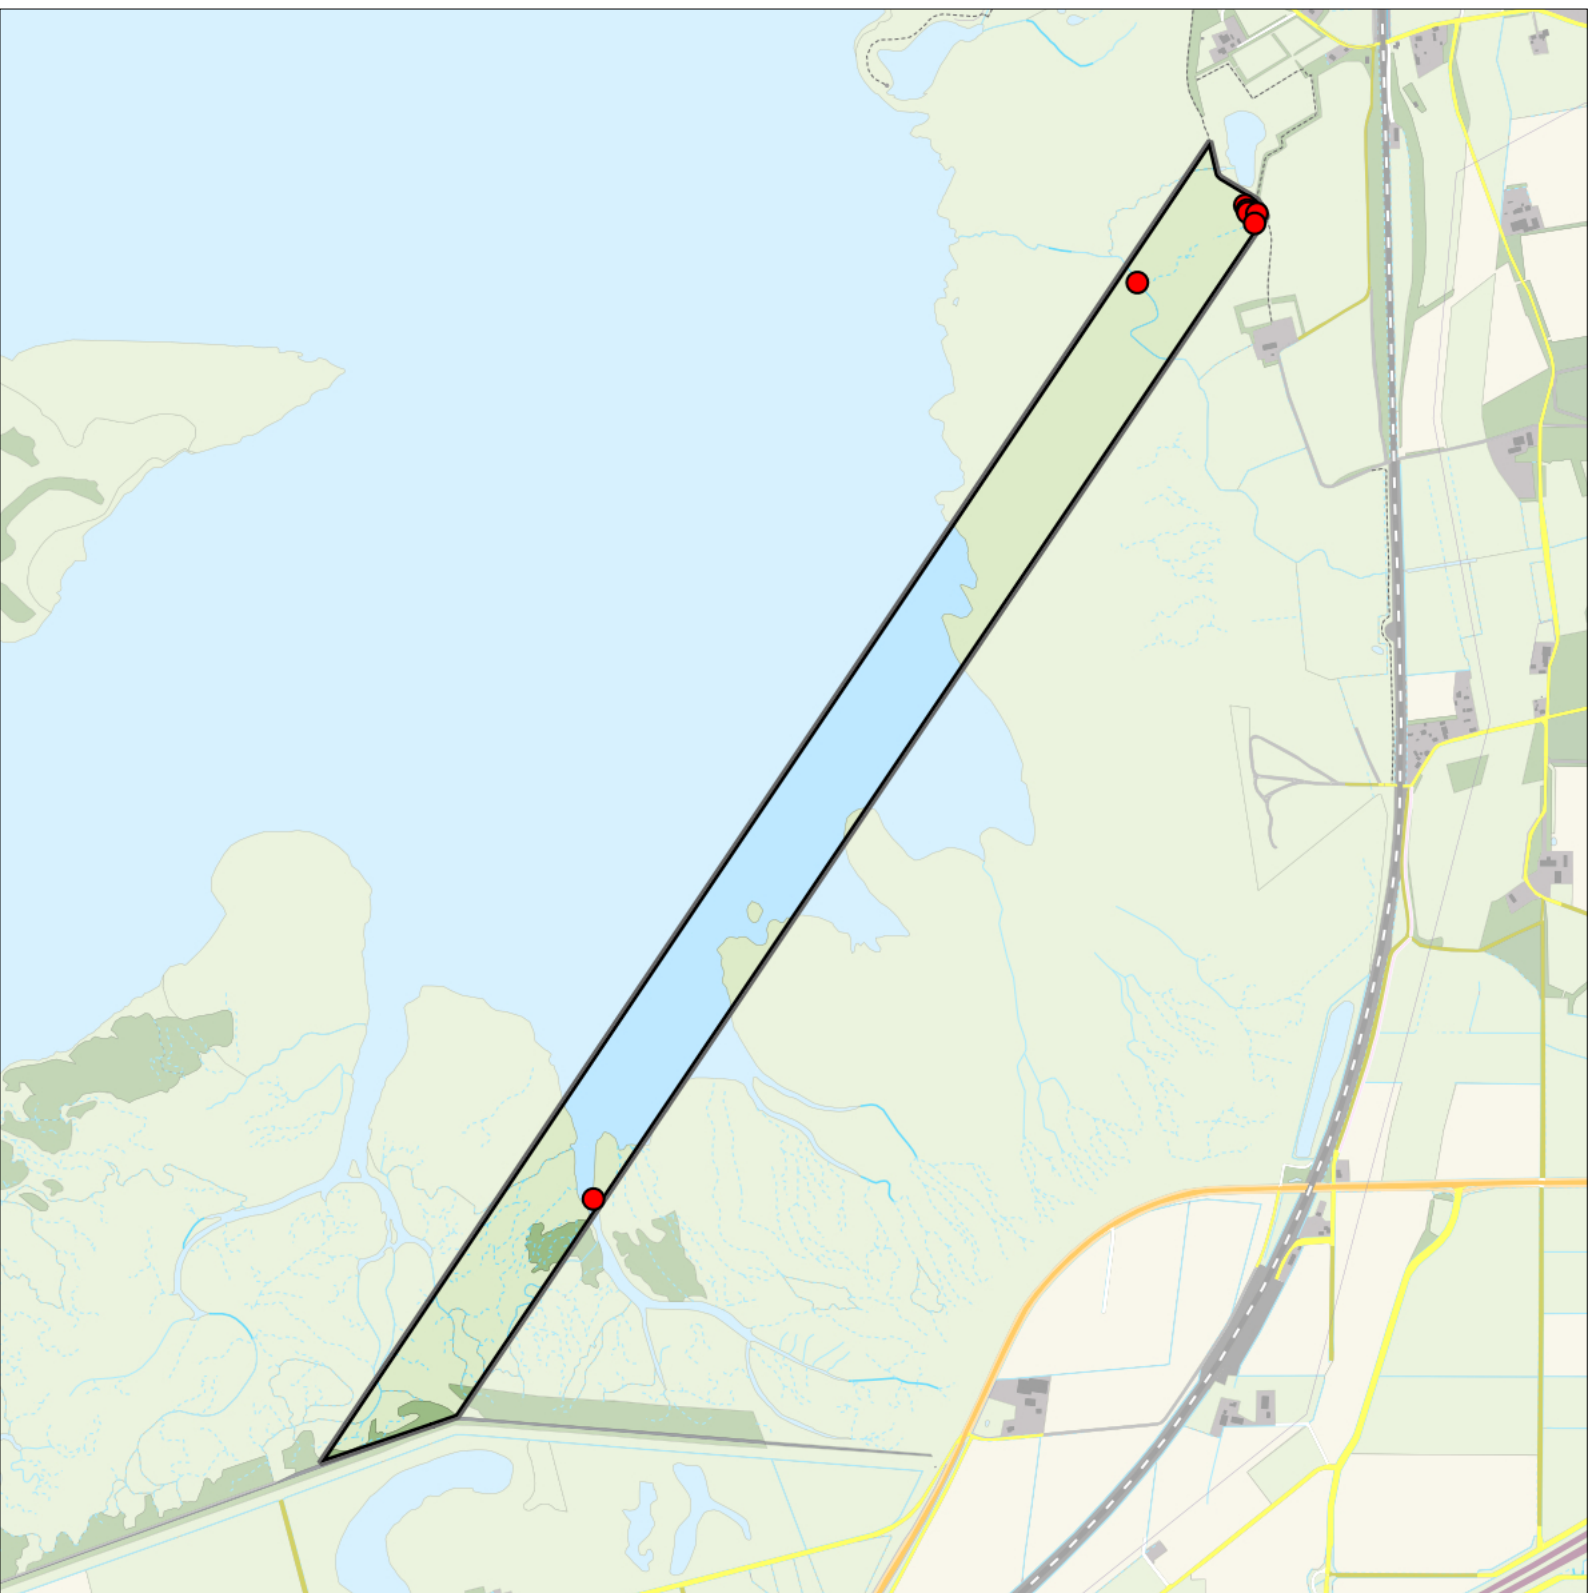

-  Telgebied
-  Geldig territorium

Periode:

2024

Telgebied:

2814 proefstrook Markiezaat

geldige waarnemingen				normbezoeken			minimaal binnen		fusie-afstand		
adult	paar	territorial	nest	migrant	1	2	3	seizoen		datumg.	datumgrens
.	.	X	X					2	1	15-4 t/m 10-6	1000
X	X	.	.						2	15-4 t/m 10-6	1000

Sovon

0 0.5 1 km

Wilde Eend 7 territoria

Legenda:

-  Telgebied
-  Geldig territorium

Periode:

2024

Telgebied: