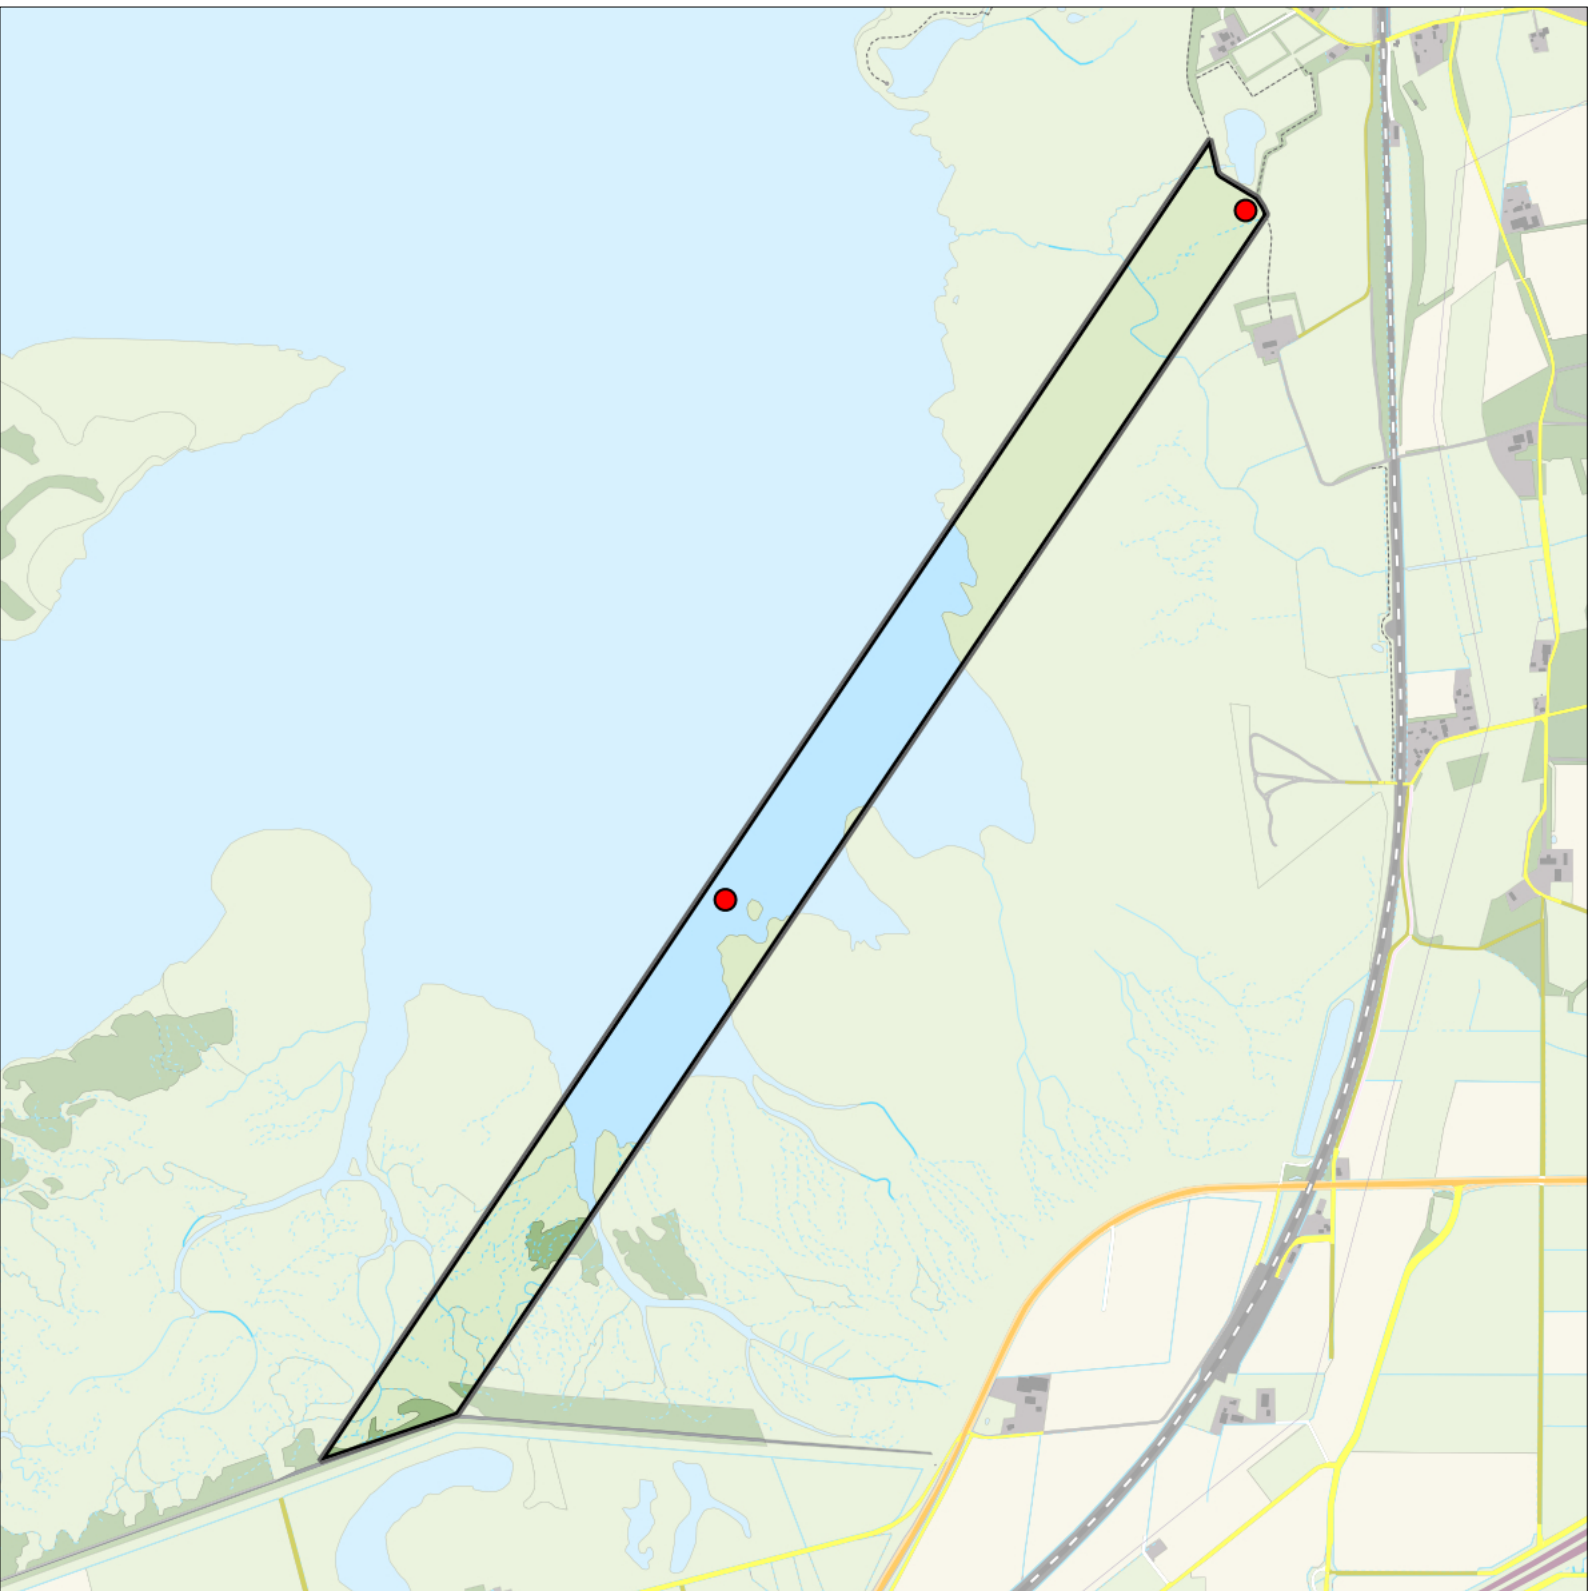

Periode:

2024

Telgebied:

2814 proefstrook Markiezaat

geldige waarnemingen				normbezoeken			minimaal binnen		fusie-afstand		
adult	paar	territorial	nest	migrant	1	2	3	seizoen		datumg.	datumgrens
.	X	X	X					2	1	10-3 t/m 15-5	1000

Sovon

Bergeend 2 territoria

Legenda:

-  Telgebied
-  Geldig territorium

Periode:

2024

Telgebied:

2814 proefstrook Markiezaat