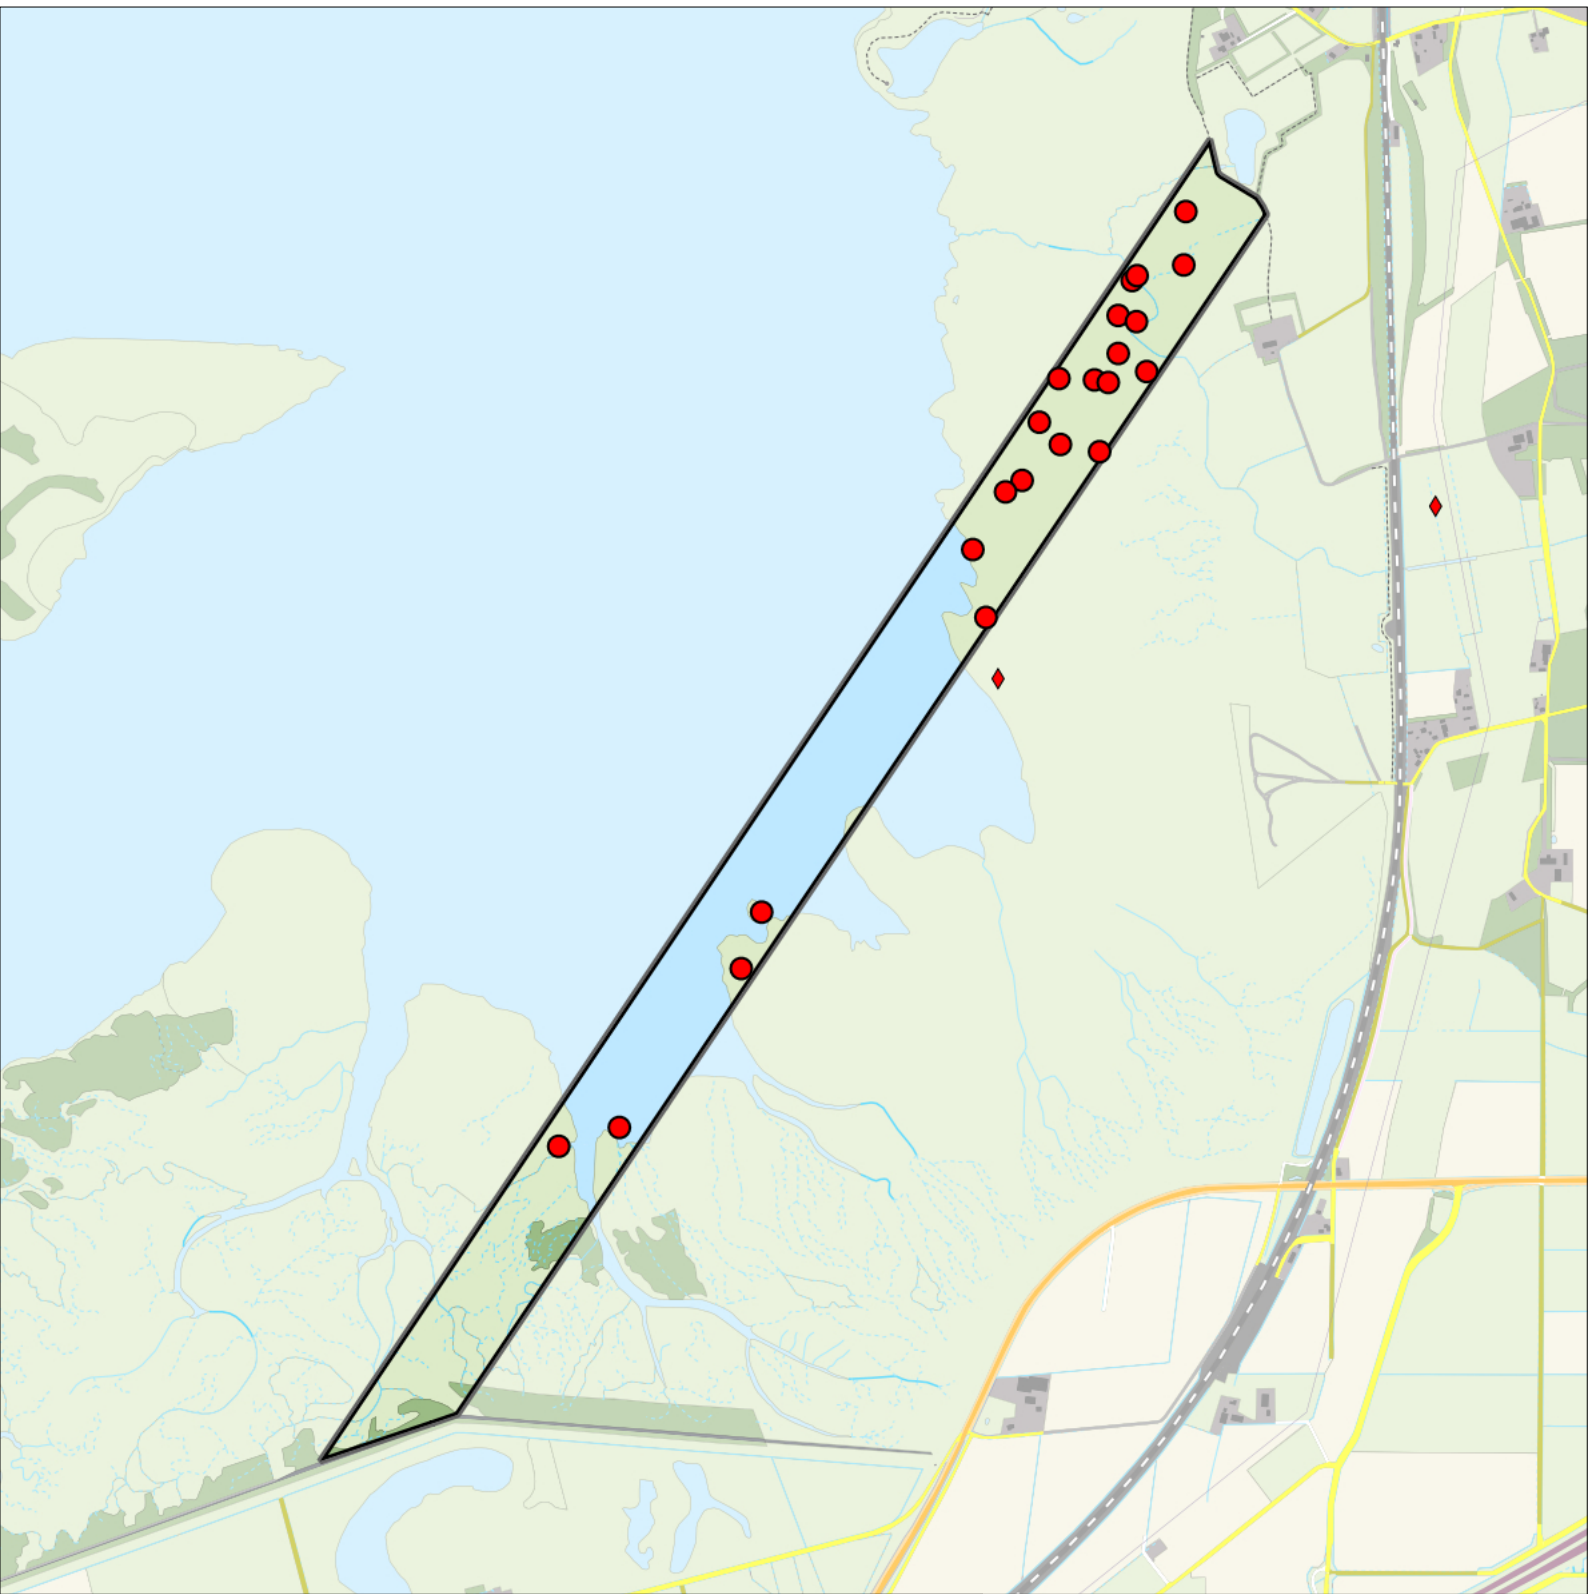

Legenda:

-  Telgebied
-  Geldig territorium

Periode:

2024

Telgebied:

2814 proefstrook Markiezaat

geldige waarnemingen				normbezoeken			minimaal binnen		fusie-afstand		
adult	paar	territorial	nest	migrant	1	2	3	seizoen		datumg.	datumgrens
.	.	X	X	JA	1-6	7-13	14+		1	5-5 t/m 20-6	1000

Sovon

Grote Bonte Specht 1 territorium

Legenda:

-  Telgebied
-  Geldig territorium

Periode:

2024

Telgebied:

2814 proefstrook Markiezaat

geldige waarnemingen				normbezoeken			minimaal binnen		fusie-afstand		
adult	paar	territorial	nest	migrant	1	2	3	seizoen		datumg.	datumgrens
.	X	X	X		1-12	13+			1	25-2 t/m 25-6	500

Sovon

Veldleeuwerik 22 territoria

Legenda:

-  Telgebied
-  Geldig territorium
-  Territoria buiten plot (n=2)

Periode:

2024

Telgebied:

2814 proefstrook Markiezaat

geldige waarnemingen				normbezoeken			minimaal binnen		fusie-afstand		
adult	paar	territorial	nest	migrant	1	2	3	seizoen		datumg.	
.	X	X	X						1	25-3 t/m 10-6	300