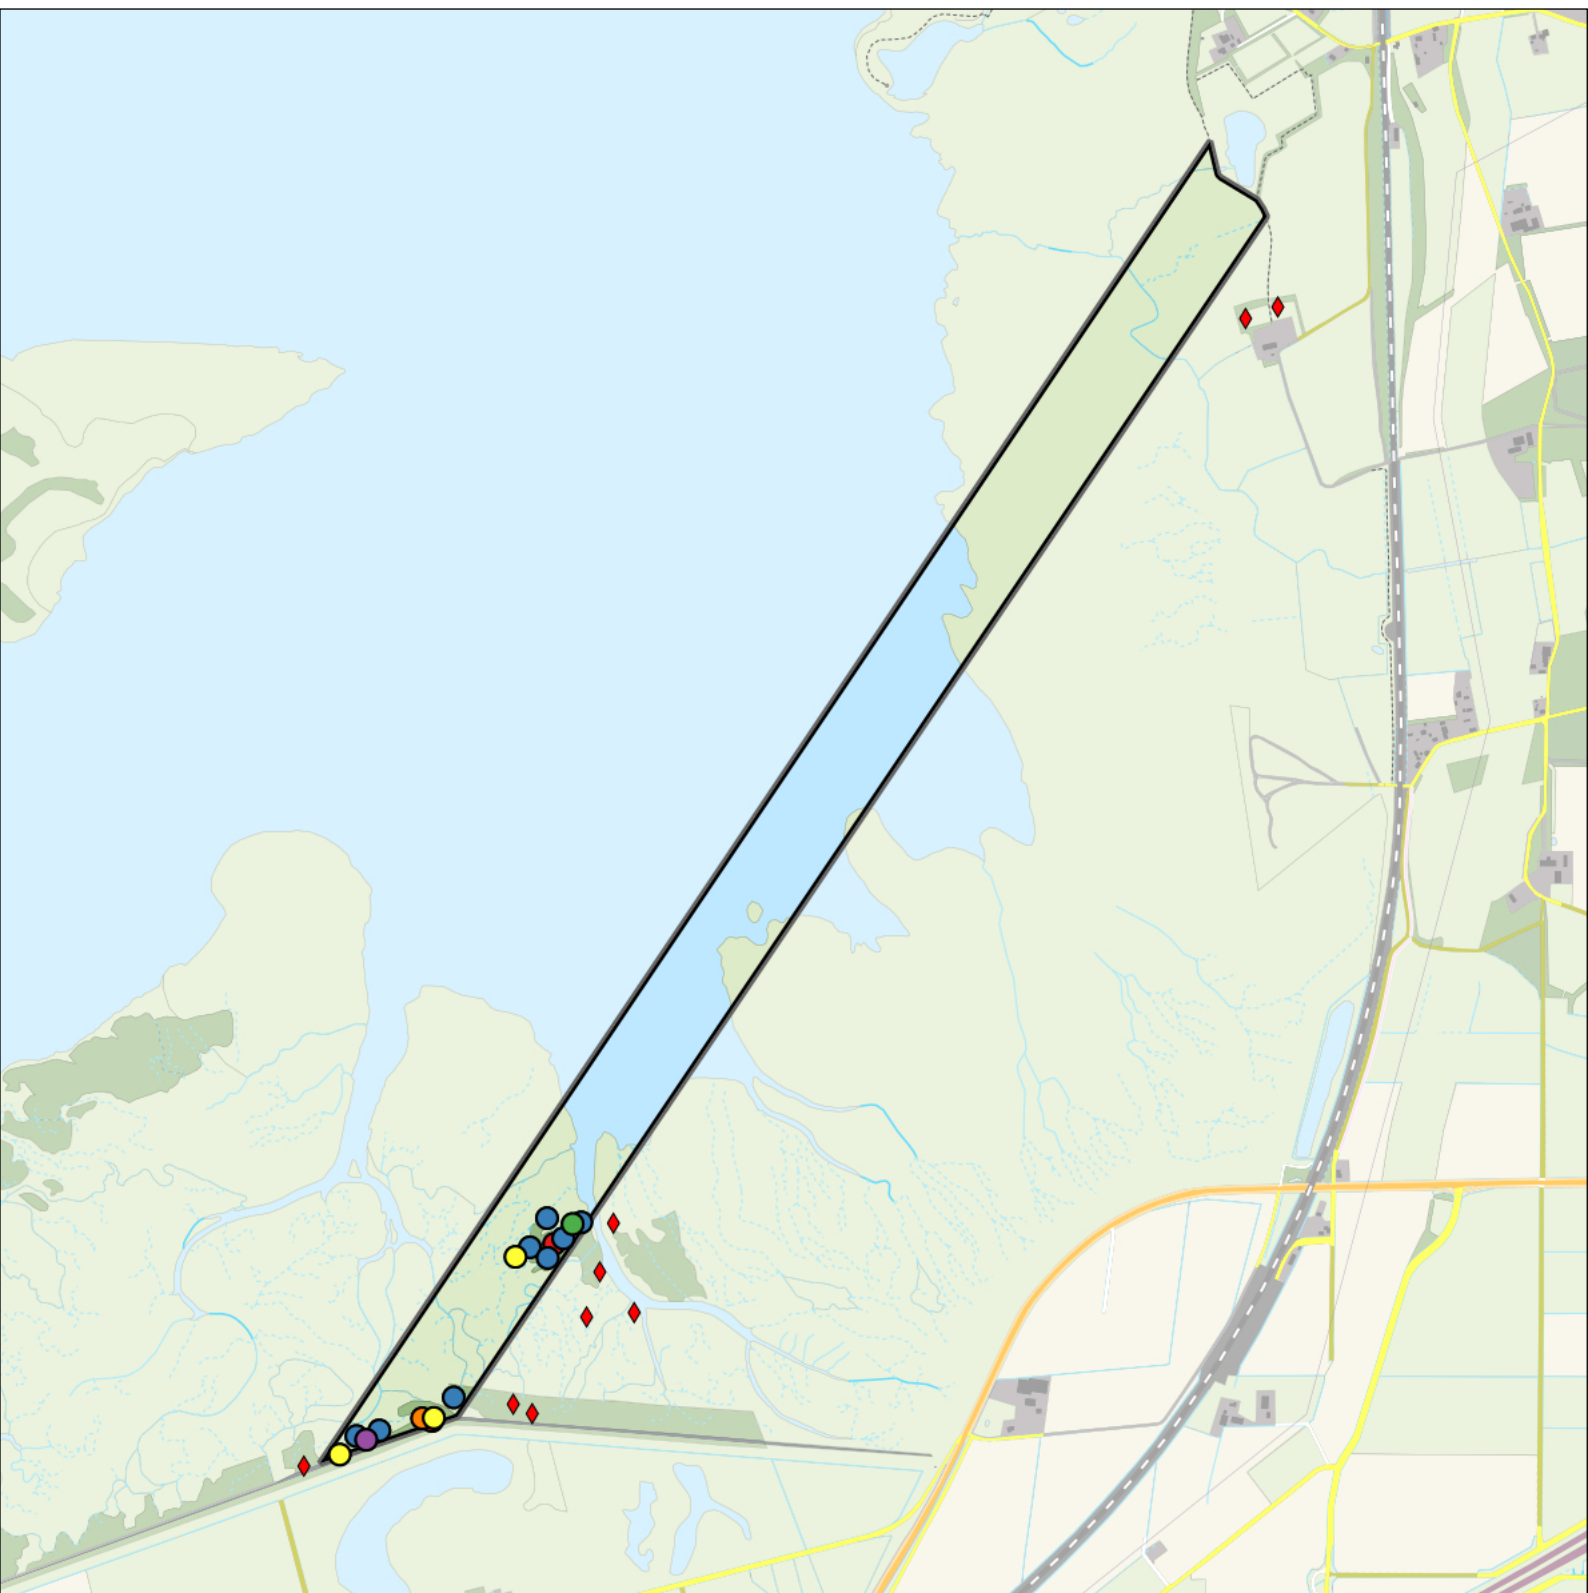

2023

Telgebied:

2814 proefstrook Markiezaat

Sovon

0 0.5 1 km 

Struweelvogels 99 territoria

Legenda:

- | | |
|------------------|-------------------------------|
| Fazant | Zwartkop |
| Winterkoning | Fitis |
| Roodborst | Kneu |
| Nachtegaal | Rietgors |
| Roodborsttapuit | Telgebied |
| Merel | Waarneming buiten plot (n=45) |
| Zanglijster | |
| Sprinkhaanzanger | |
| Bosrietzanger | |
| Grasmus | |
| Tuinfluiter | |

Periode:

2023

Telgebied:

2814 proefstrook Markiezaat

0 0.5 1 km

Sovon

Bosvogels 16 territoria

Legenda:

- Houtduif
- Tjiftjaf
- Pimpelmees
- Koolmees
- Wielewaal
- Vink
- ▮ Telgebied
- ◆ Waarneming buiten plot (n=9)

Periode:

2023

Telgebied:

2814 proefstrook Markiezaat

Sovon

0 0.5 1 km