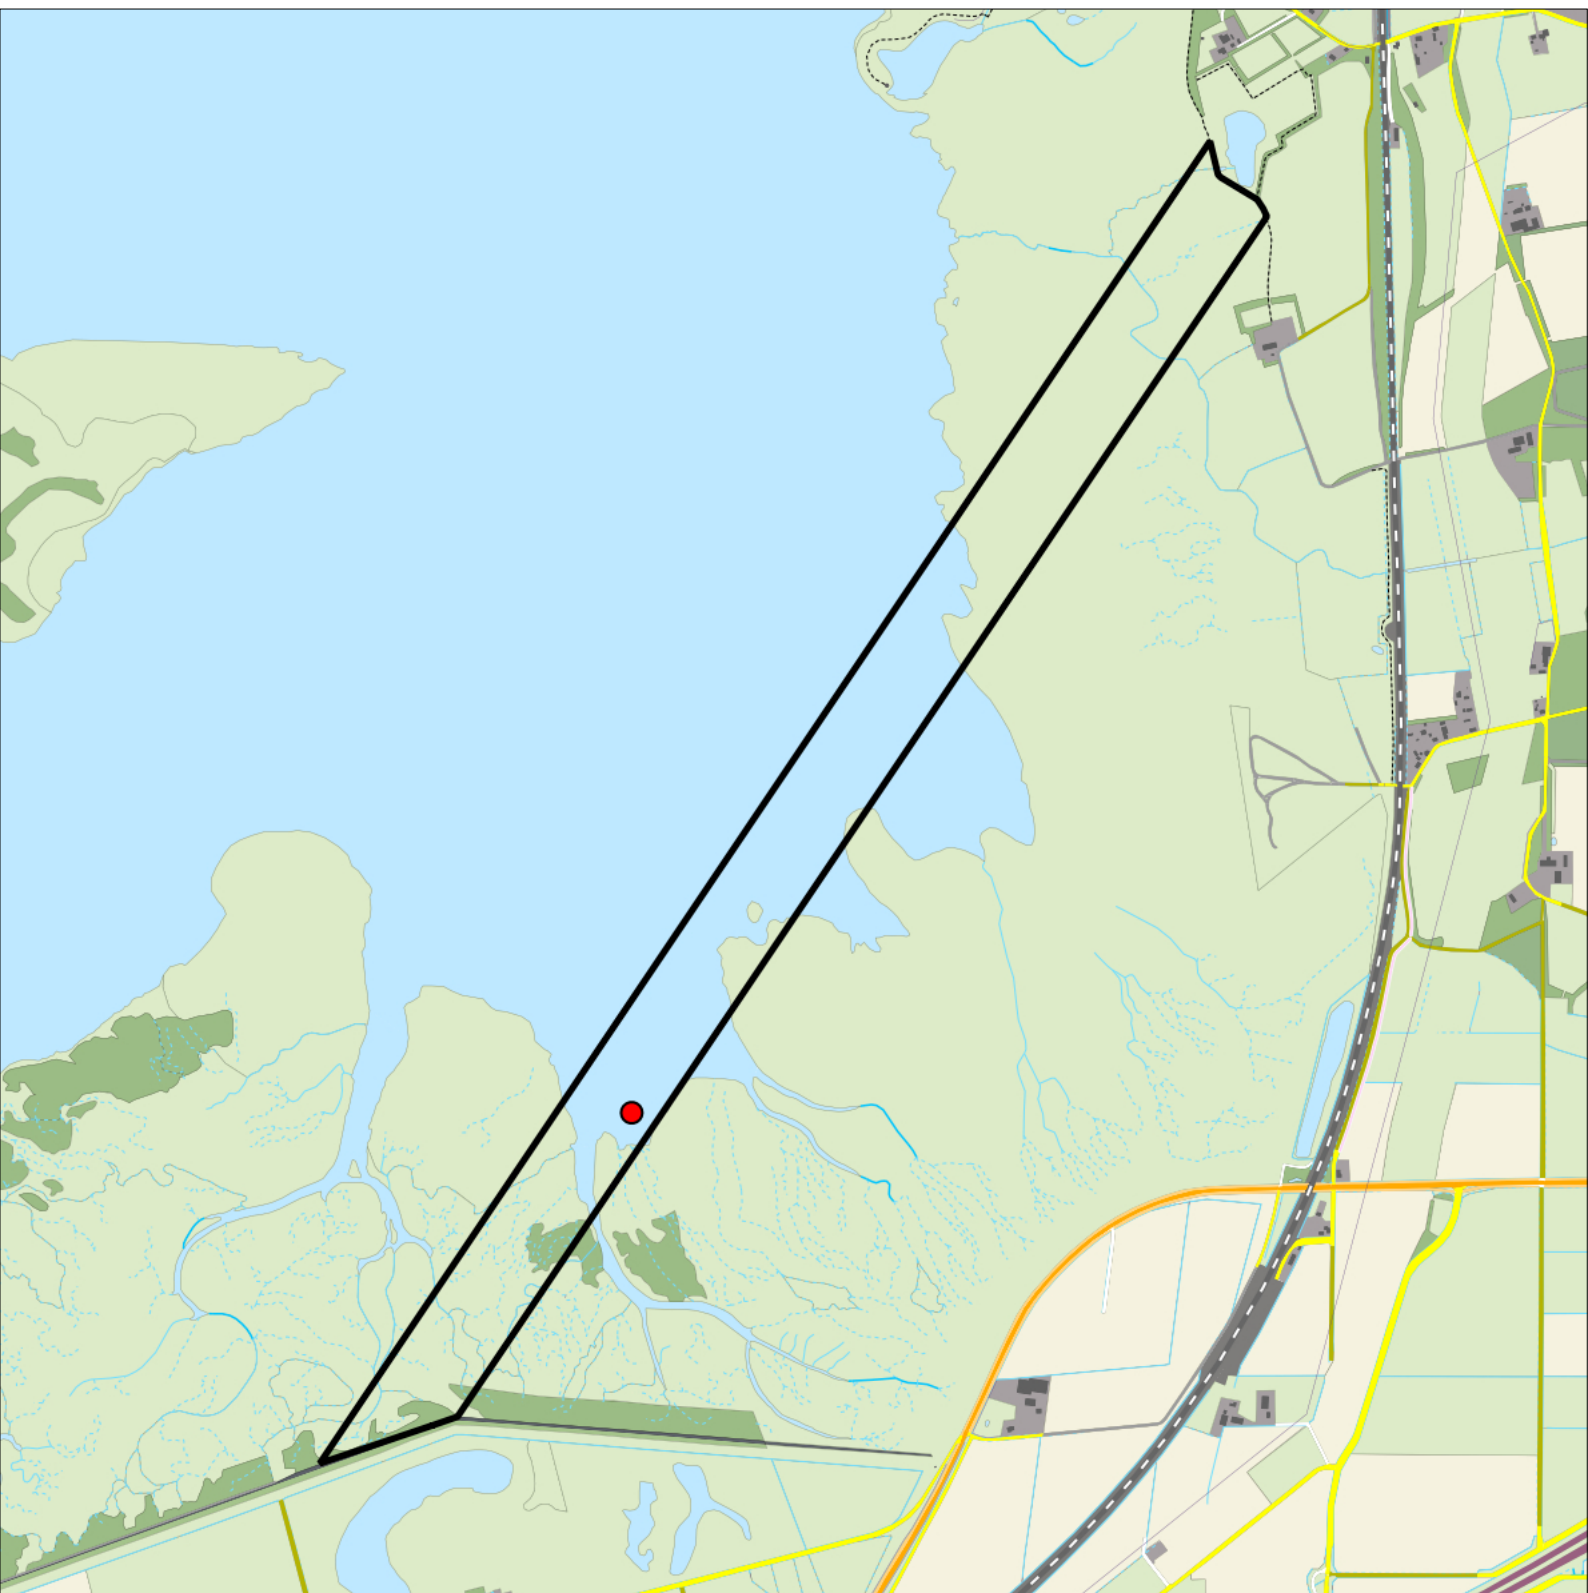

Legenda:

-  Telgebied
-  Geldig territorium

Periode:

2023

Telgebied:

2814 proefstrook Markiezaat

geldige waarnemingen				normbezoeken			minimaal binnen		fusie-afstand		
adult	paar	territorial	nest	migrant	1	2	3	seizoen		datumg.	datumgrens
X	X	X	X					2	1	15-3 t/m 15-6	750

Sovon

Tafeleend 1 territorium

Legenda:

-  Telgebied
-  Geldig territorium

Periode:
2023

Telgebied:
2814 proefstrook Markiezaat

geldige waarnemingen				normbezoeken			minimaal binnen		fusie-afstand		
adult	paar	territorial	nest	migrant	1	2	3	seizoen		datumg.	datumgrens
man	X	X	X					2	1	10-5 t/m 5-7	750