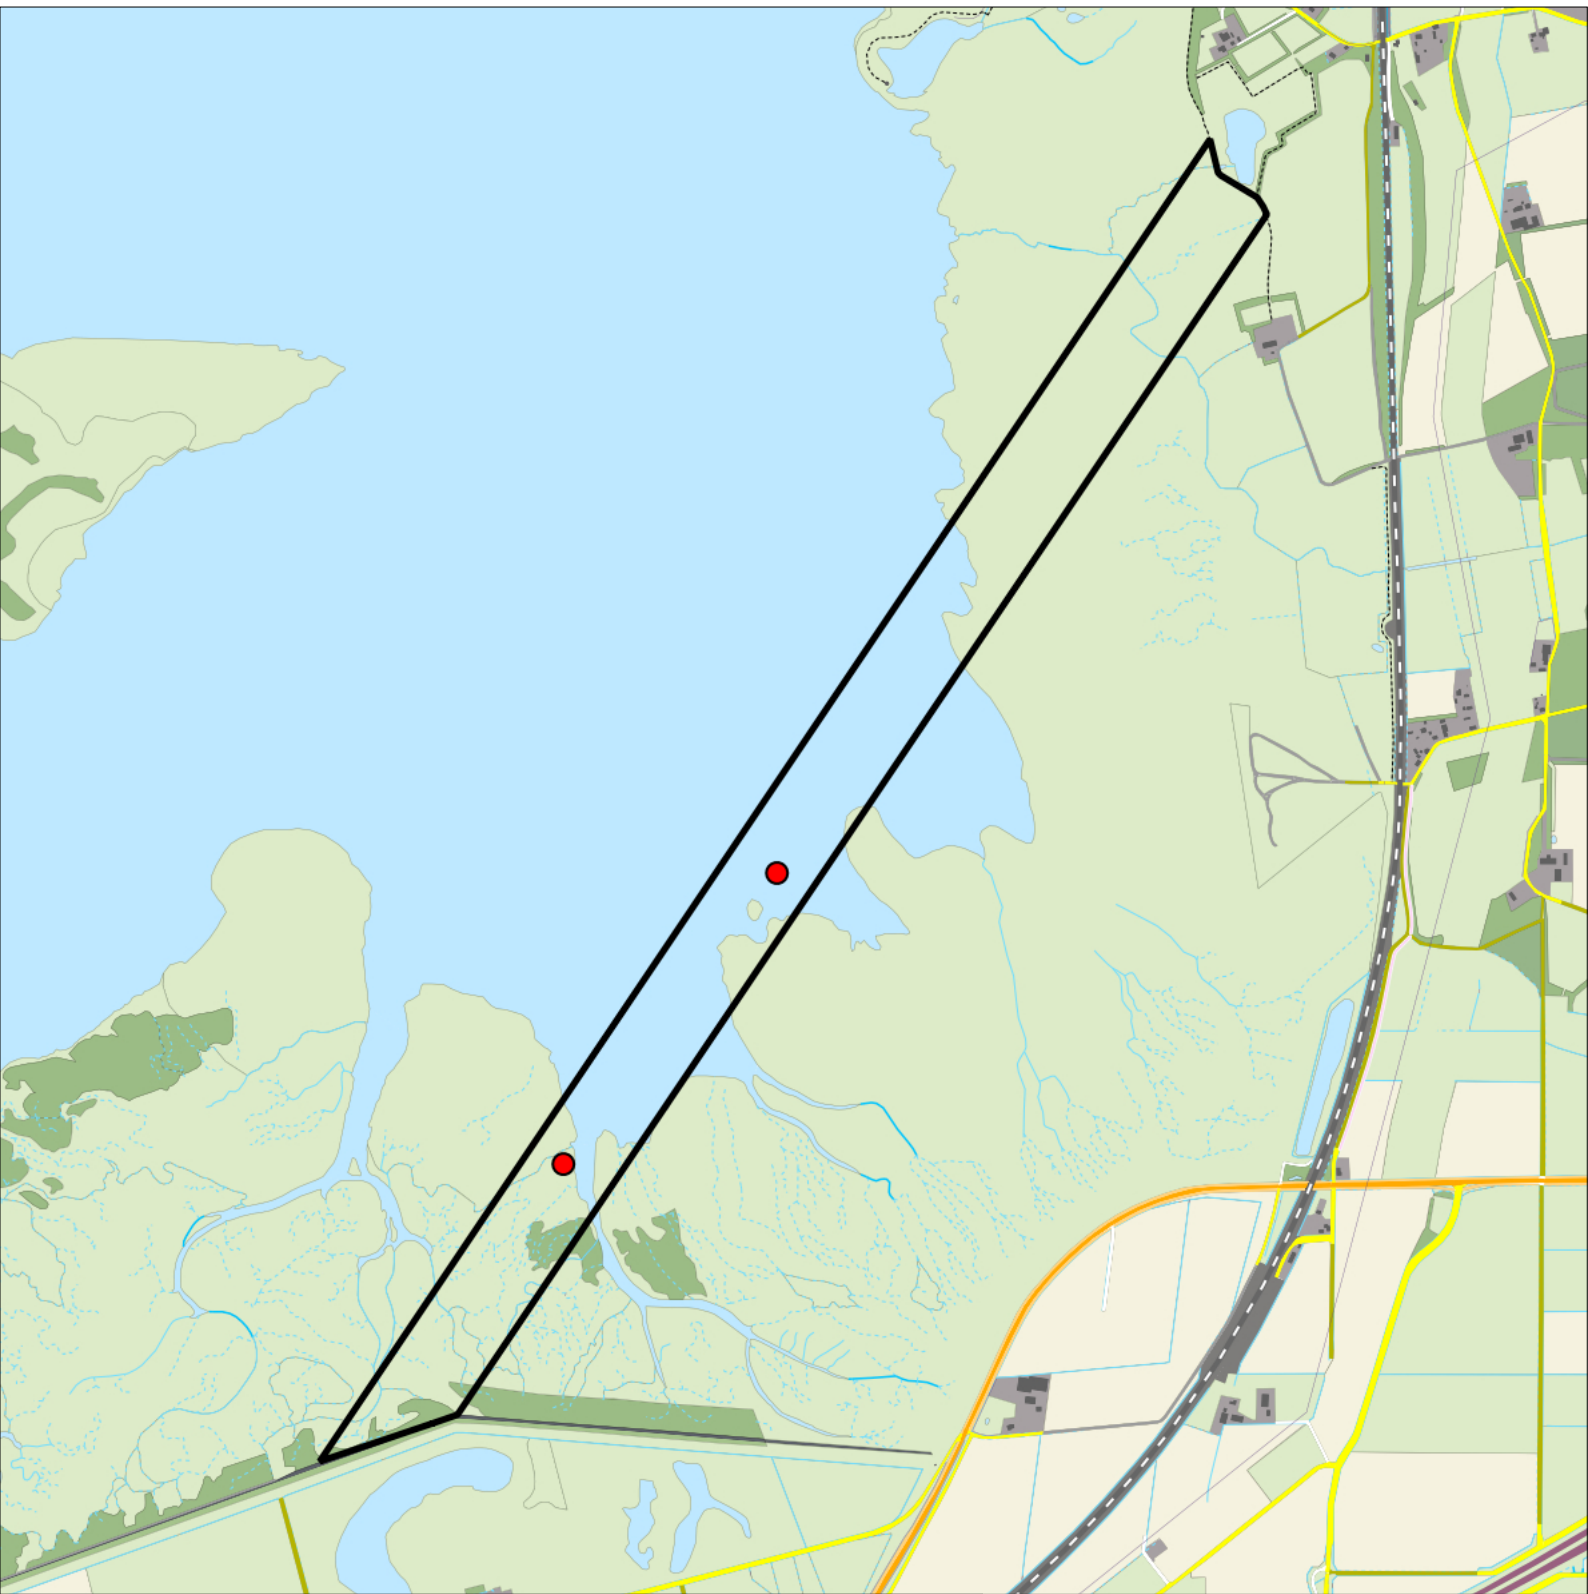

Bergeend 2 territoria

Legenda:

- Telgebied
- Geldig territorium

Periode:

2023

Telgebied:

2814 proefstrook Markiezaat

geldige waarnemingen				normbezoeken			minimaal binnen		fusie-afstand		
adult	paar	territorial	nest	migrant	1	2	3	seizoen		datumg.	datumgrens
.	X	X	X					2	1	25-4 t/m 10-7	1500

Sovon