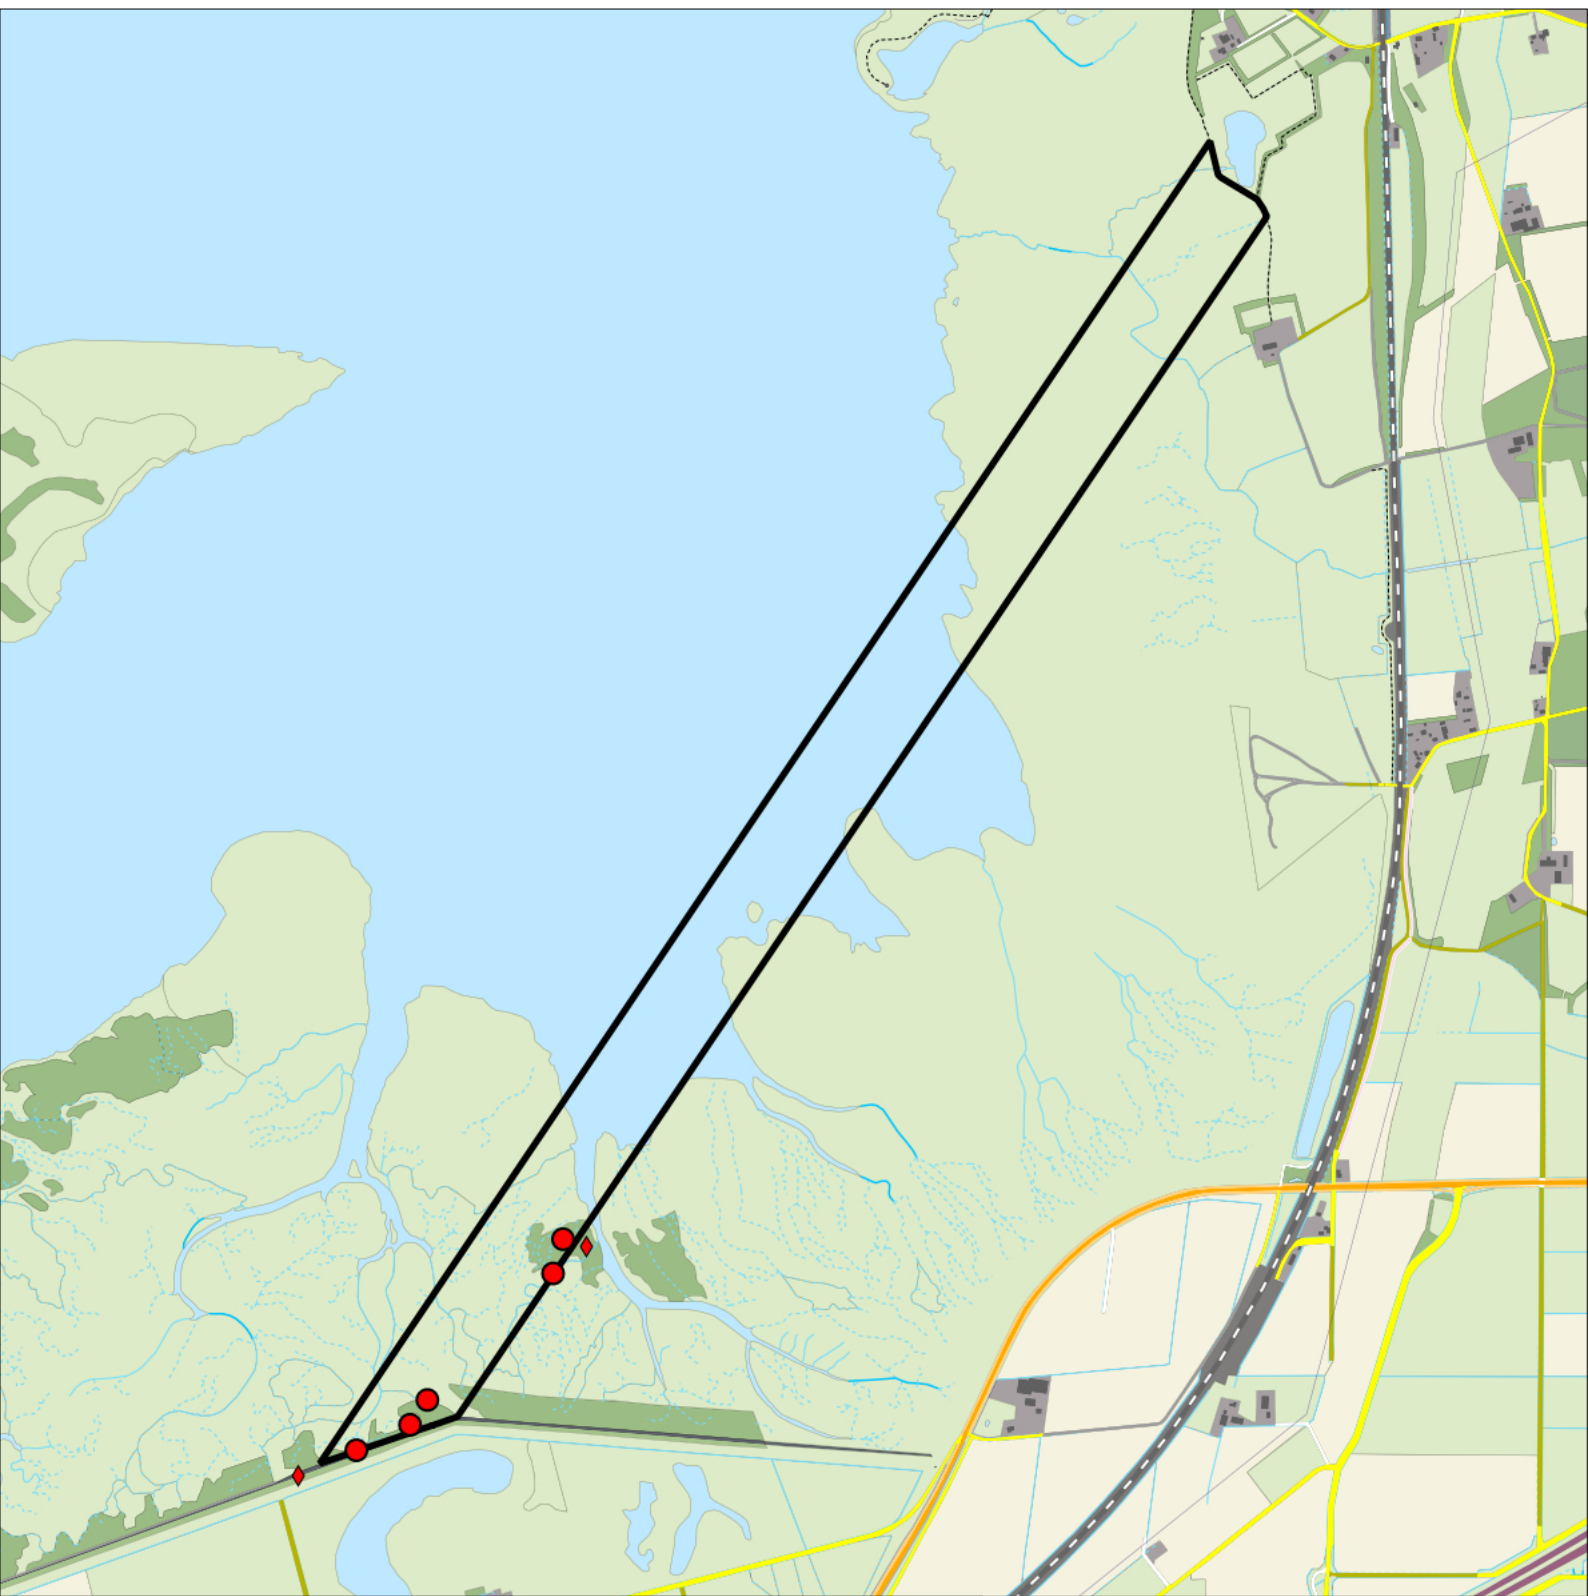

Legenda:

-  Telgebied
-  Geldig territorium
-  Territoria buiten plot (n=1)

Periode:

2023

Telgebied:

2814 proefstrook Markiezaat

geldige waarnemingen				normbezoeken			minimaal binnen		fusie-afstand		
adult	paar	territorial	nest	migrant	1	2	3	seizoen		datumg.	datumgrens
.	.	X	X		1-12	13+			1	5-3 t/m 5-7	200

Sovon

Roodborst 5 territoria

Legenda:

-  Telgebied
-  Geldig territorium
-  Territoria buiten plot (n=2)

Periode:

2023

Telgebied:

2814 proefstrook Markiezaat