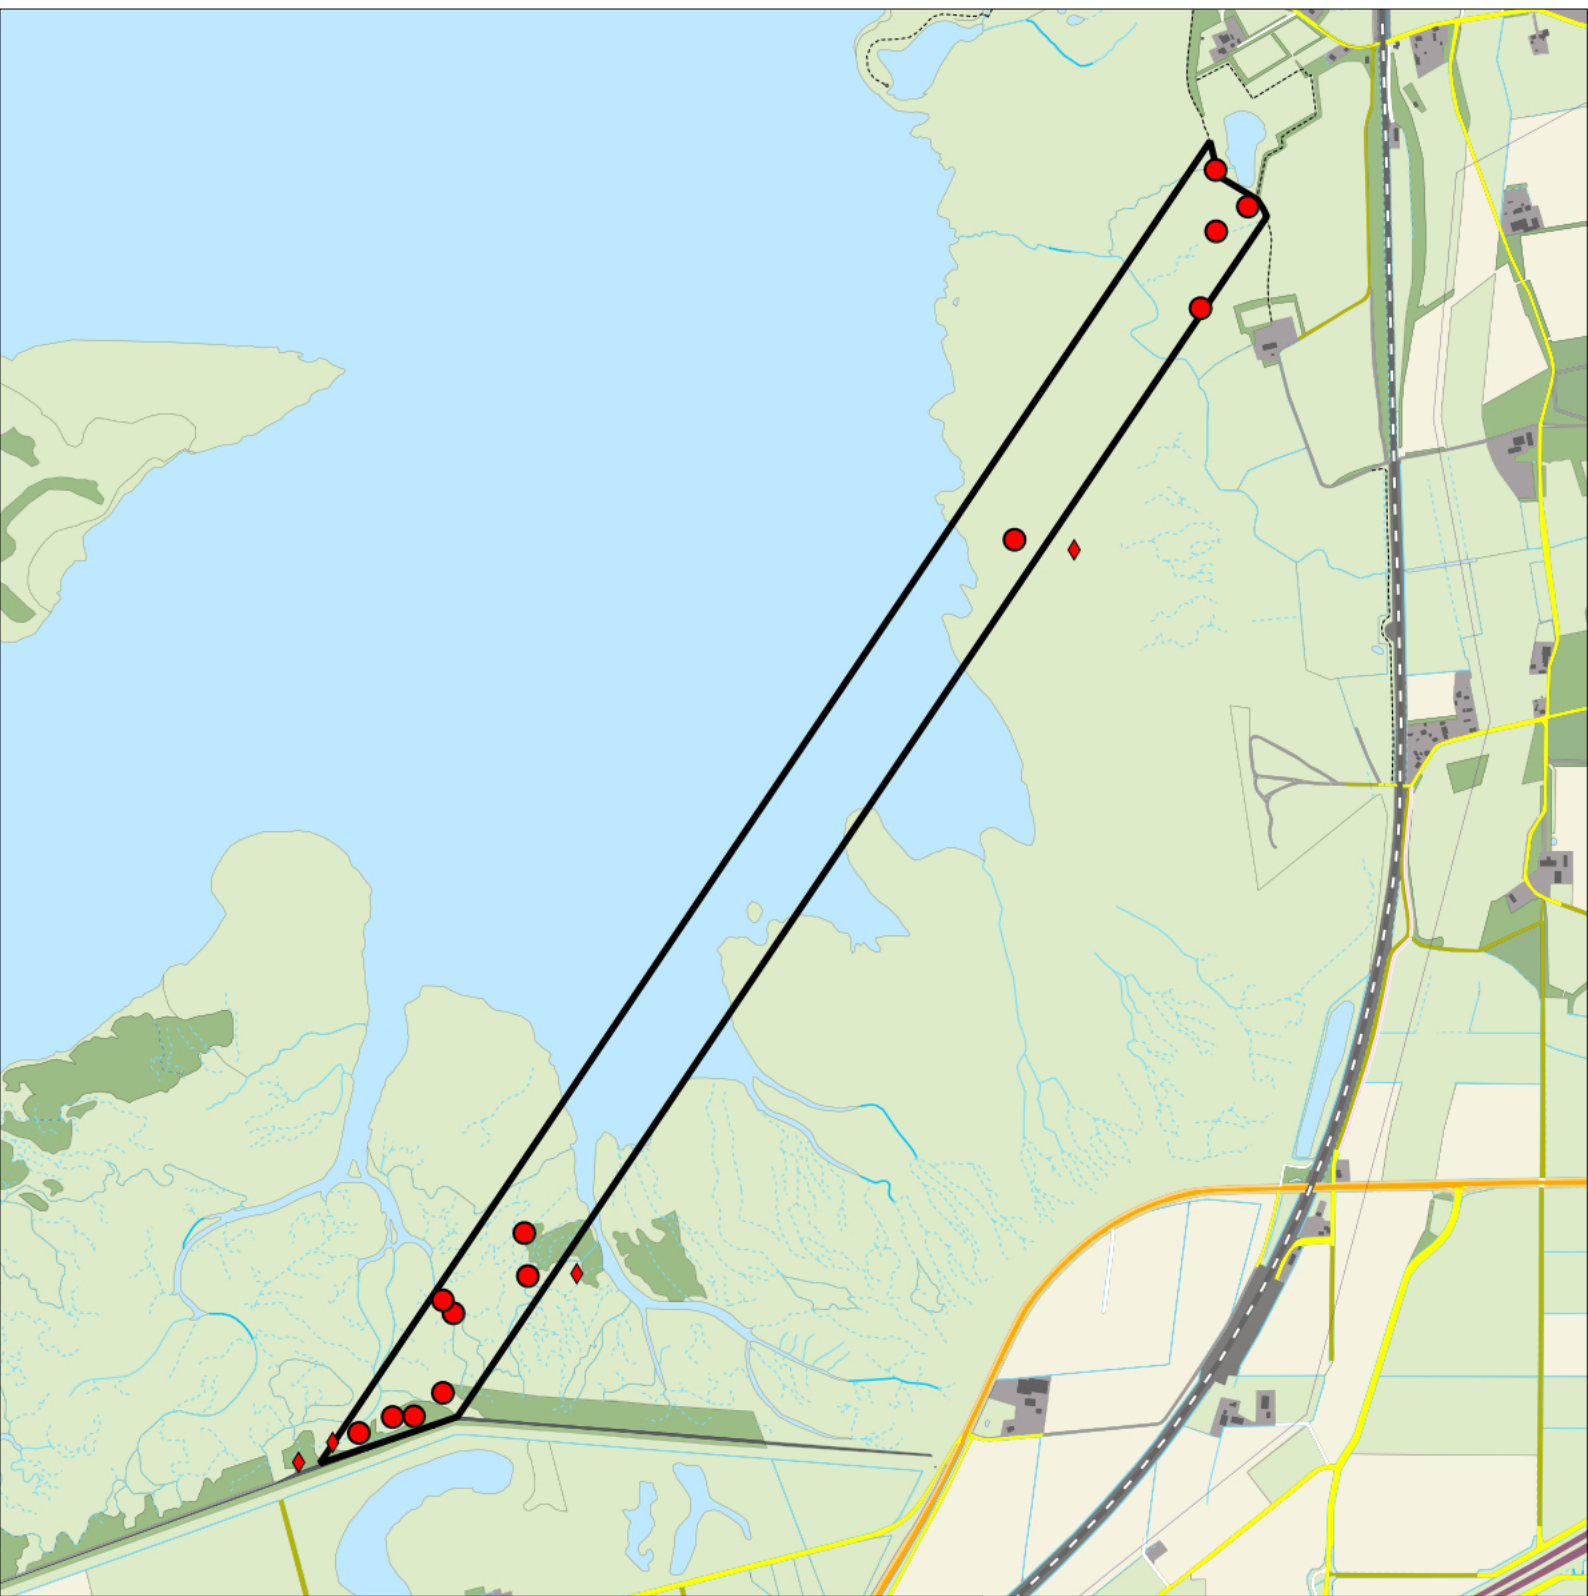

Grasmus 13 territoria

Legenda:

- Telgebied
- Geldig territorium
- Territoria buiten plot (n=4)

Periode:

2023

Telgebied:

2814 proefstrook Markiezaat

geldige waarnemingen				normbezoeken			minimaal binnen		fusie-		
adult	paar	territorial	nest	migrant	1	2	3	seizoen	datumg.	datumgrens	afstand
.	.	X	X	JA	1-6	7-10	11+		1	20-4 t/m 5-7	200

0 0.5 1 km

Sovon