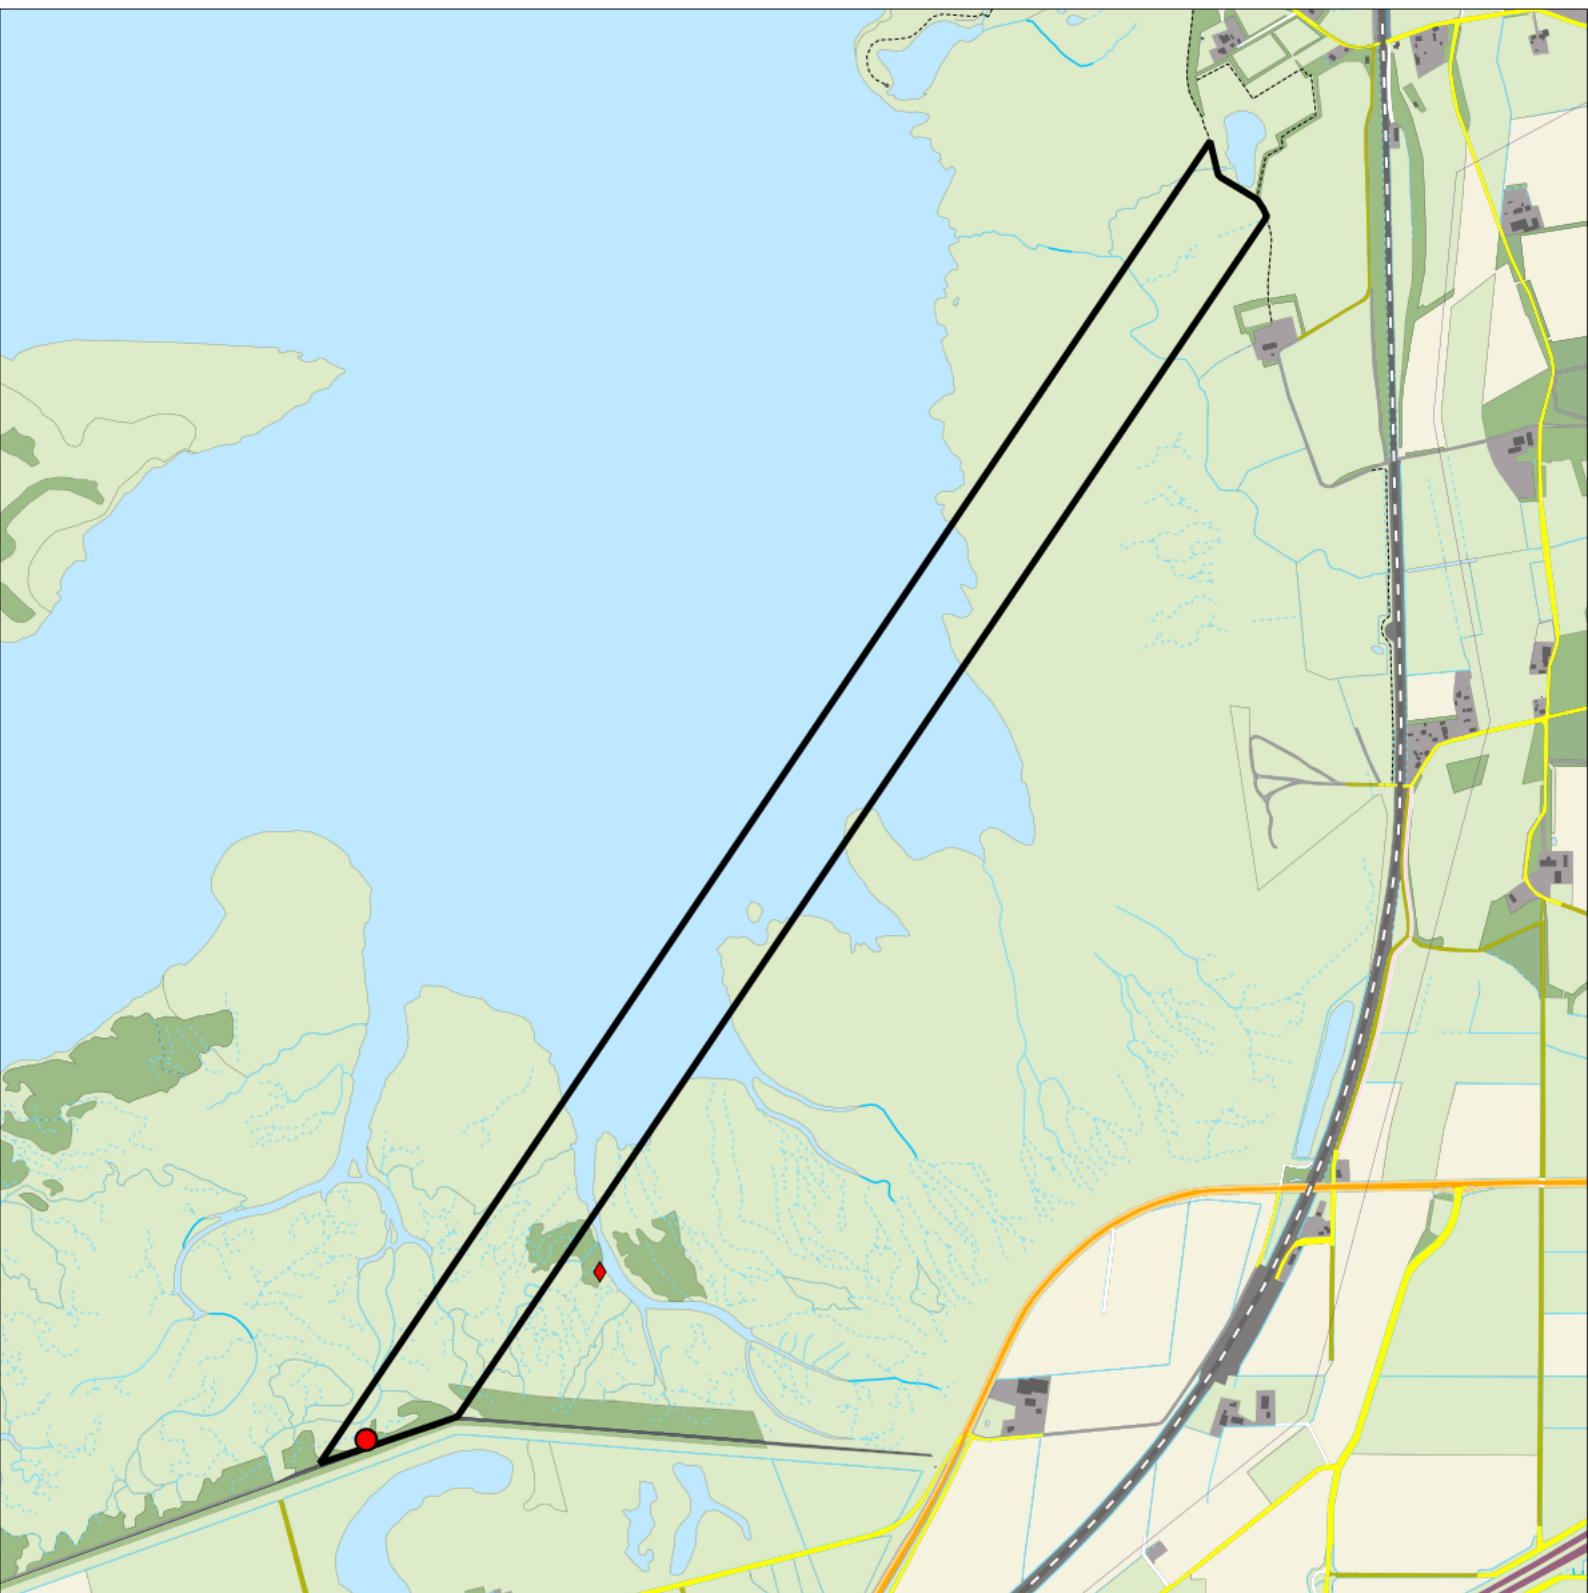

Koolmees 1 territorium

Legenda:

- Telgebied
- Geldig territorium
- Territoria buiten plot (n=1)

Periode:

2023

Telgebied:

2814 proefstrook Markiezaat

geldige waarnemingen				normbezoeken			minimaal binnen		fusie-afstand		
adult	paar	territorial	nest	migrant	1	2	3	seizoen		datumg.	datumgrens
.	X	X	X		1-9	10-13	14+		1	10-3 t/m 25-6	300

Sovon