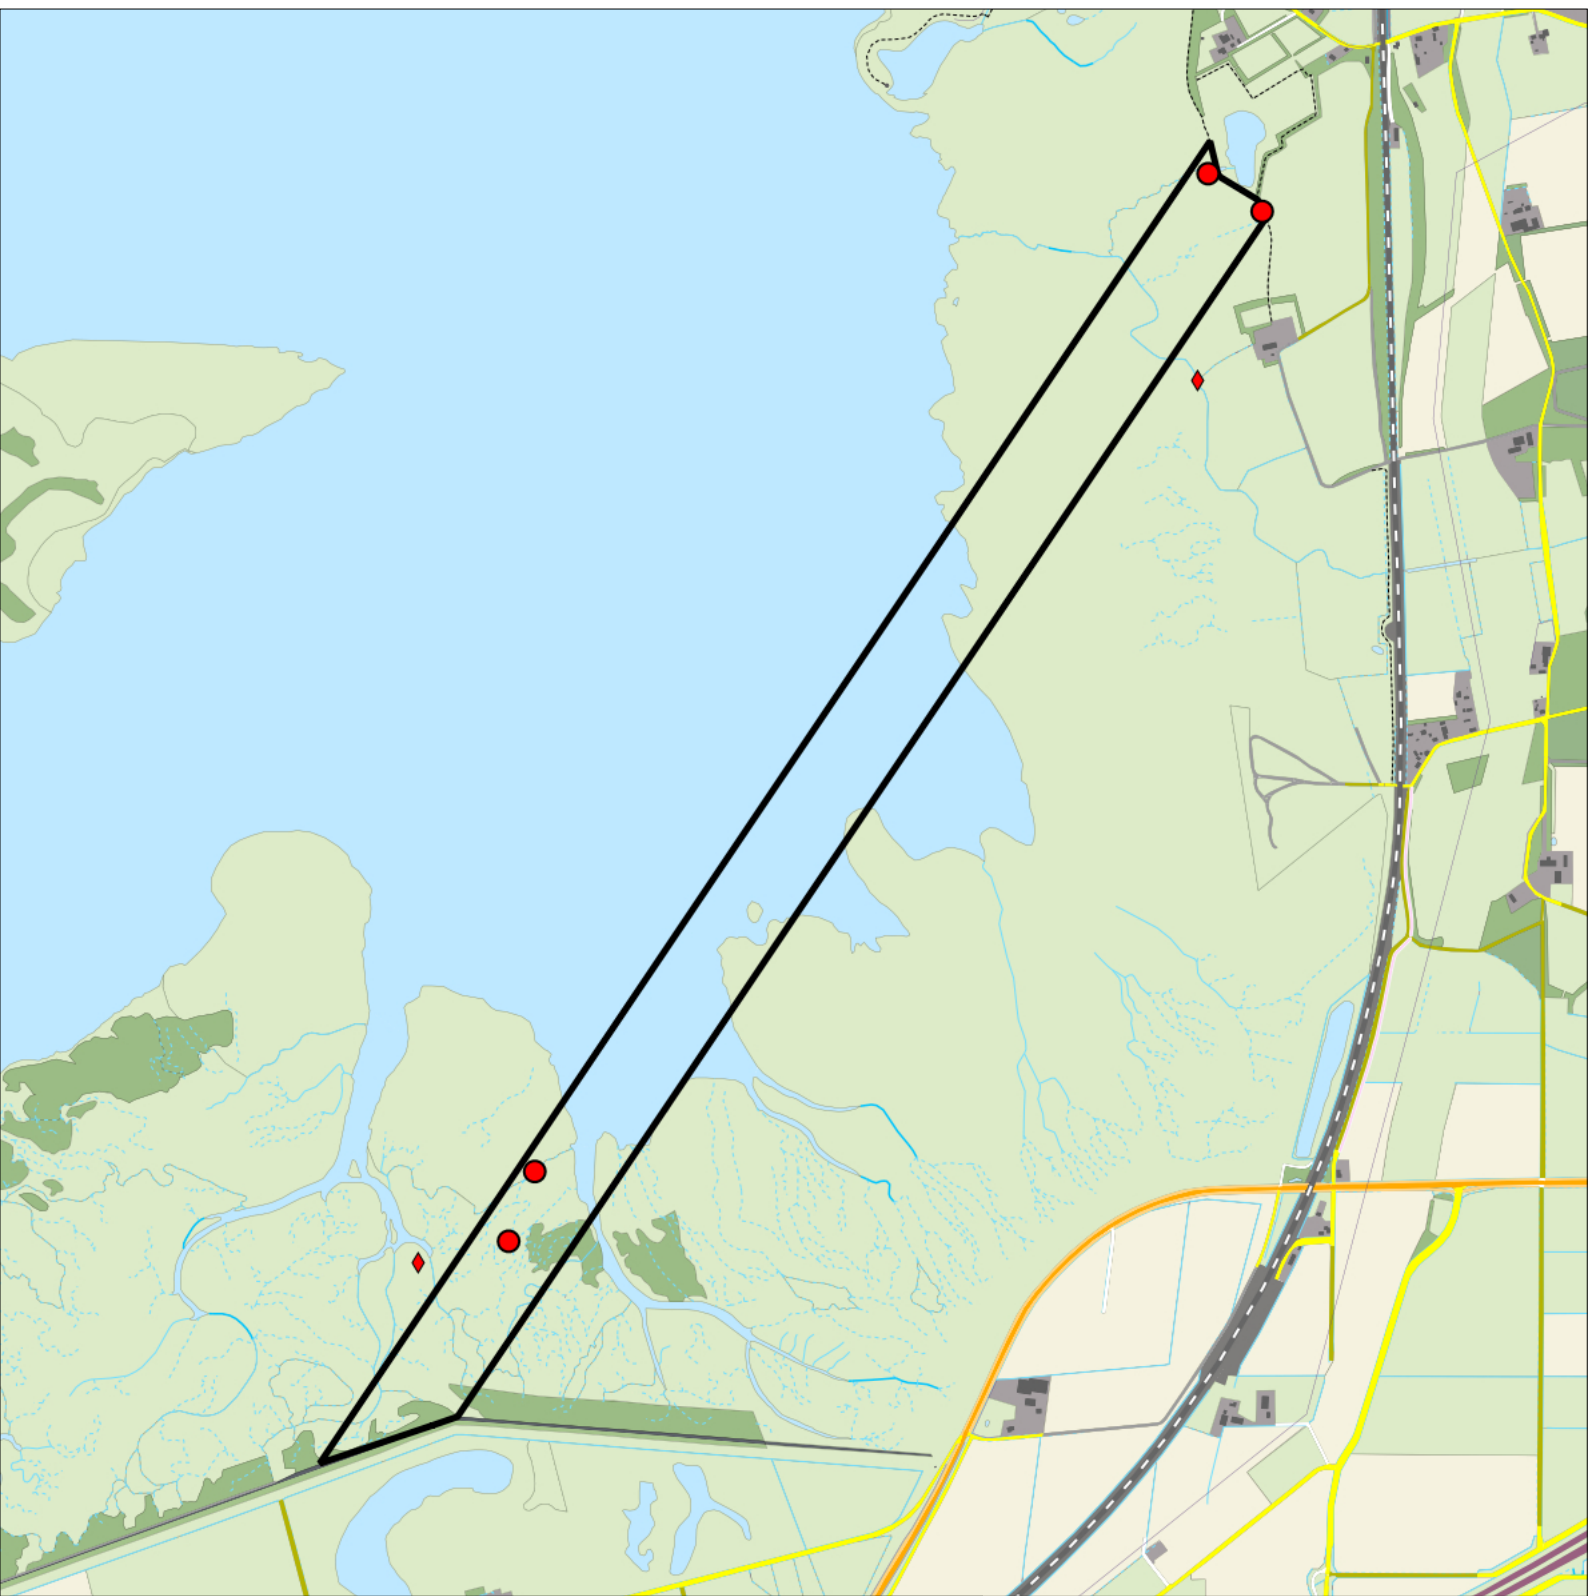

Sovon

Gekraagde Roodstaart 0 territoria

Legenda:

-  Telgebied
-  Geldig territorium
-  Territoria buiten plot (n=1)

Periode:

2023

Telgebied:

2814 proefstrook Markiezaat

geldige waarnemingen				normbezoeken			minimaal binnen		fusie-afstand	
adult	paar	territorial	nest	migrant	1	2	3	datumg.		
.	.	X	X	JA	1-6	7-13	14+	1	20-4 t/m 25-6	200

0 0.5 1 km

Sovon

Roodborstapuit 4 territoria