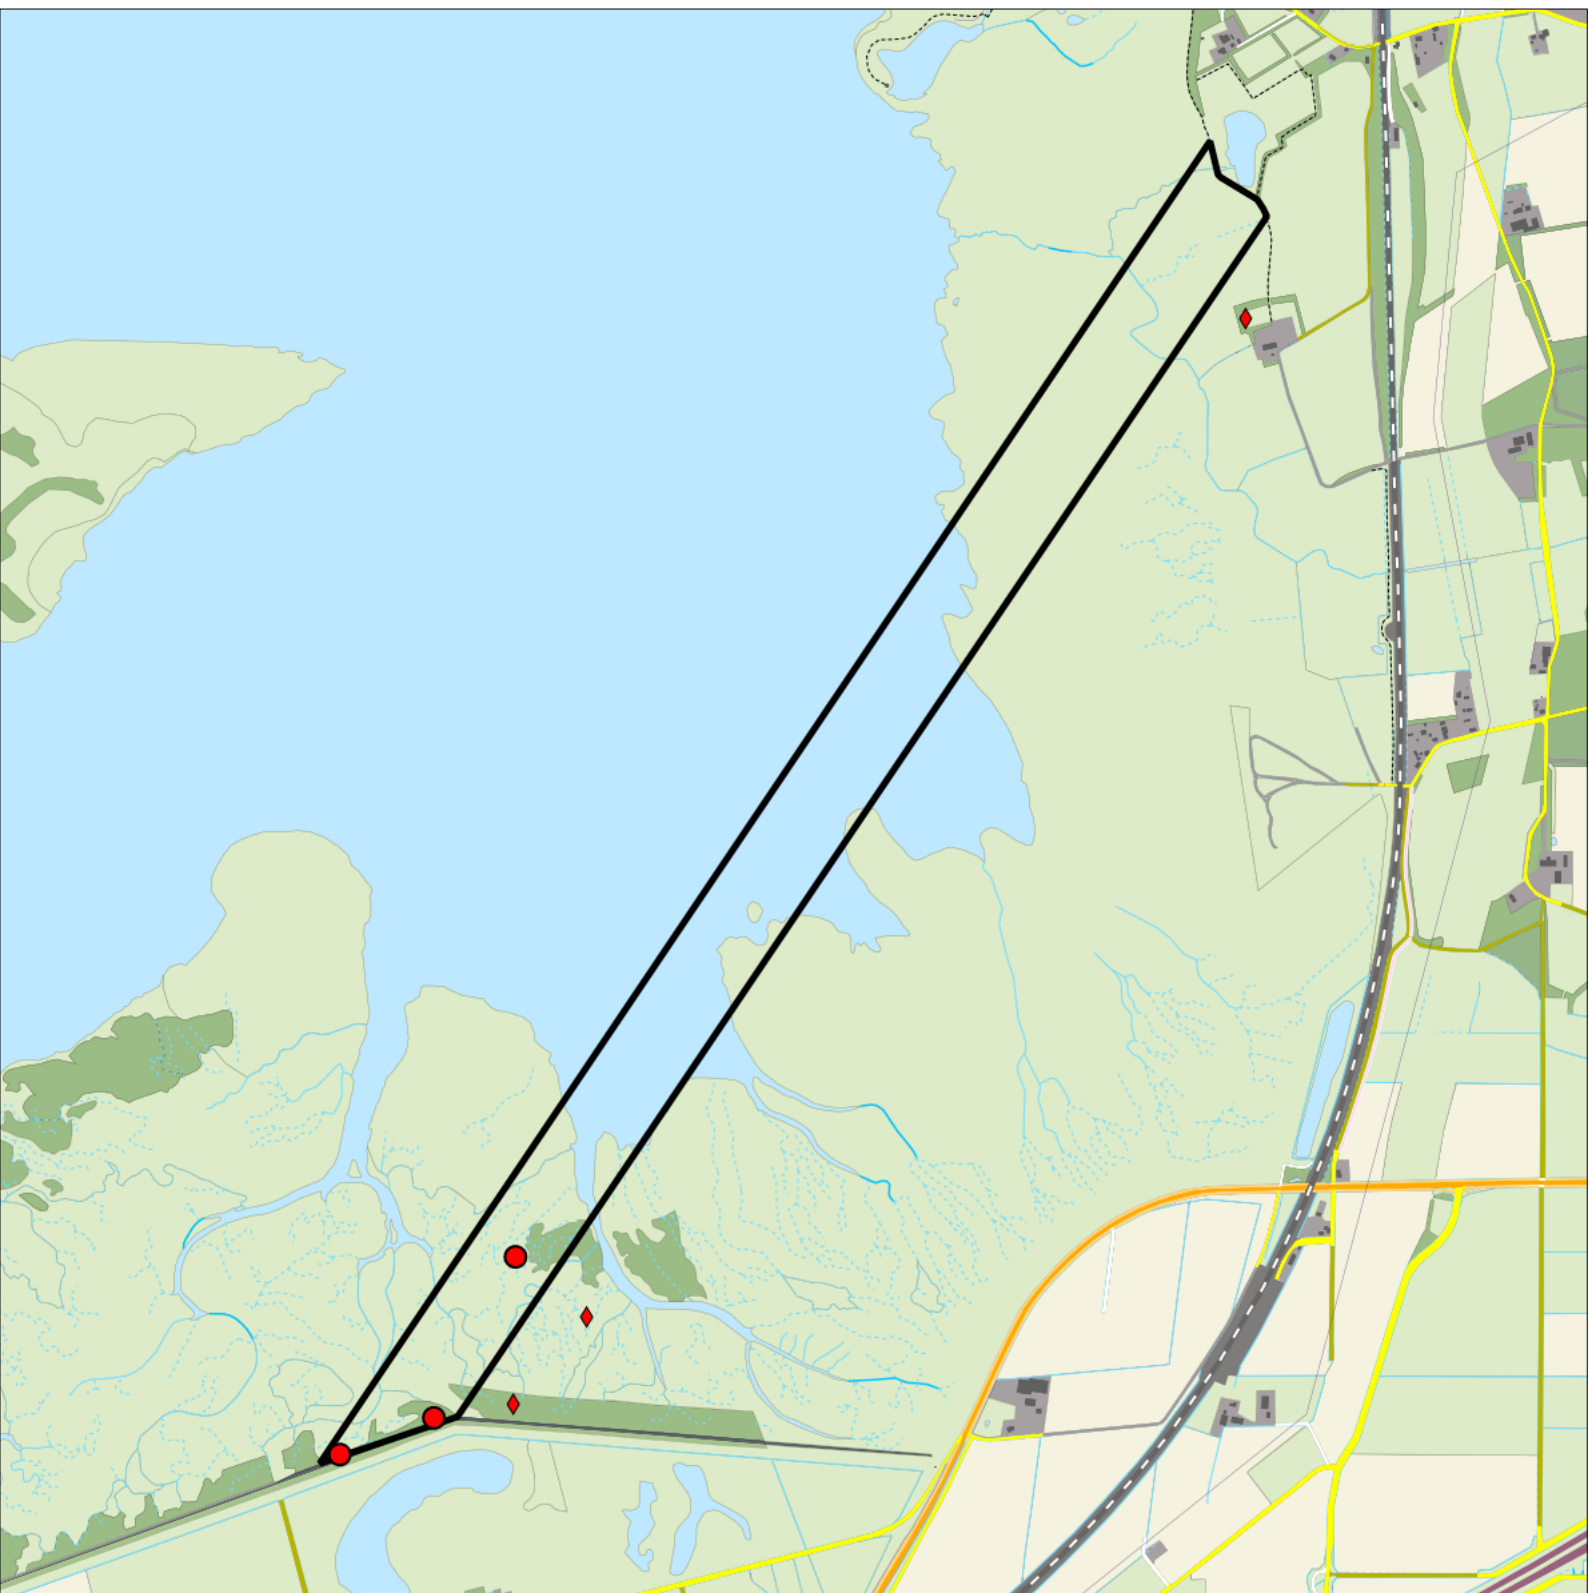

Vink 3 territoria

Legenda:

- Telgebied
- Geldig territorium
- Territoria buiten plot (n=3)

Periode:

2023

Telgebied:

2814 proefstrook Markiezaat

geldige waarnemingen				normbezoeken			minimaal binnen		fusie-afstand	
adult	paar	territorial	nest	migrant	1	2	3	seizoen		datumg.
.	.	X	X		1-9	10-16	17+		1	
									10-4 t/m 15-7	
									200	

Sovon