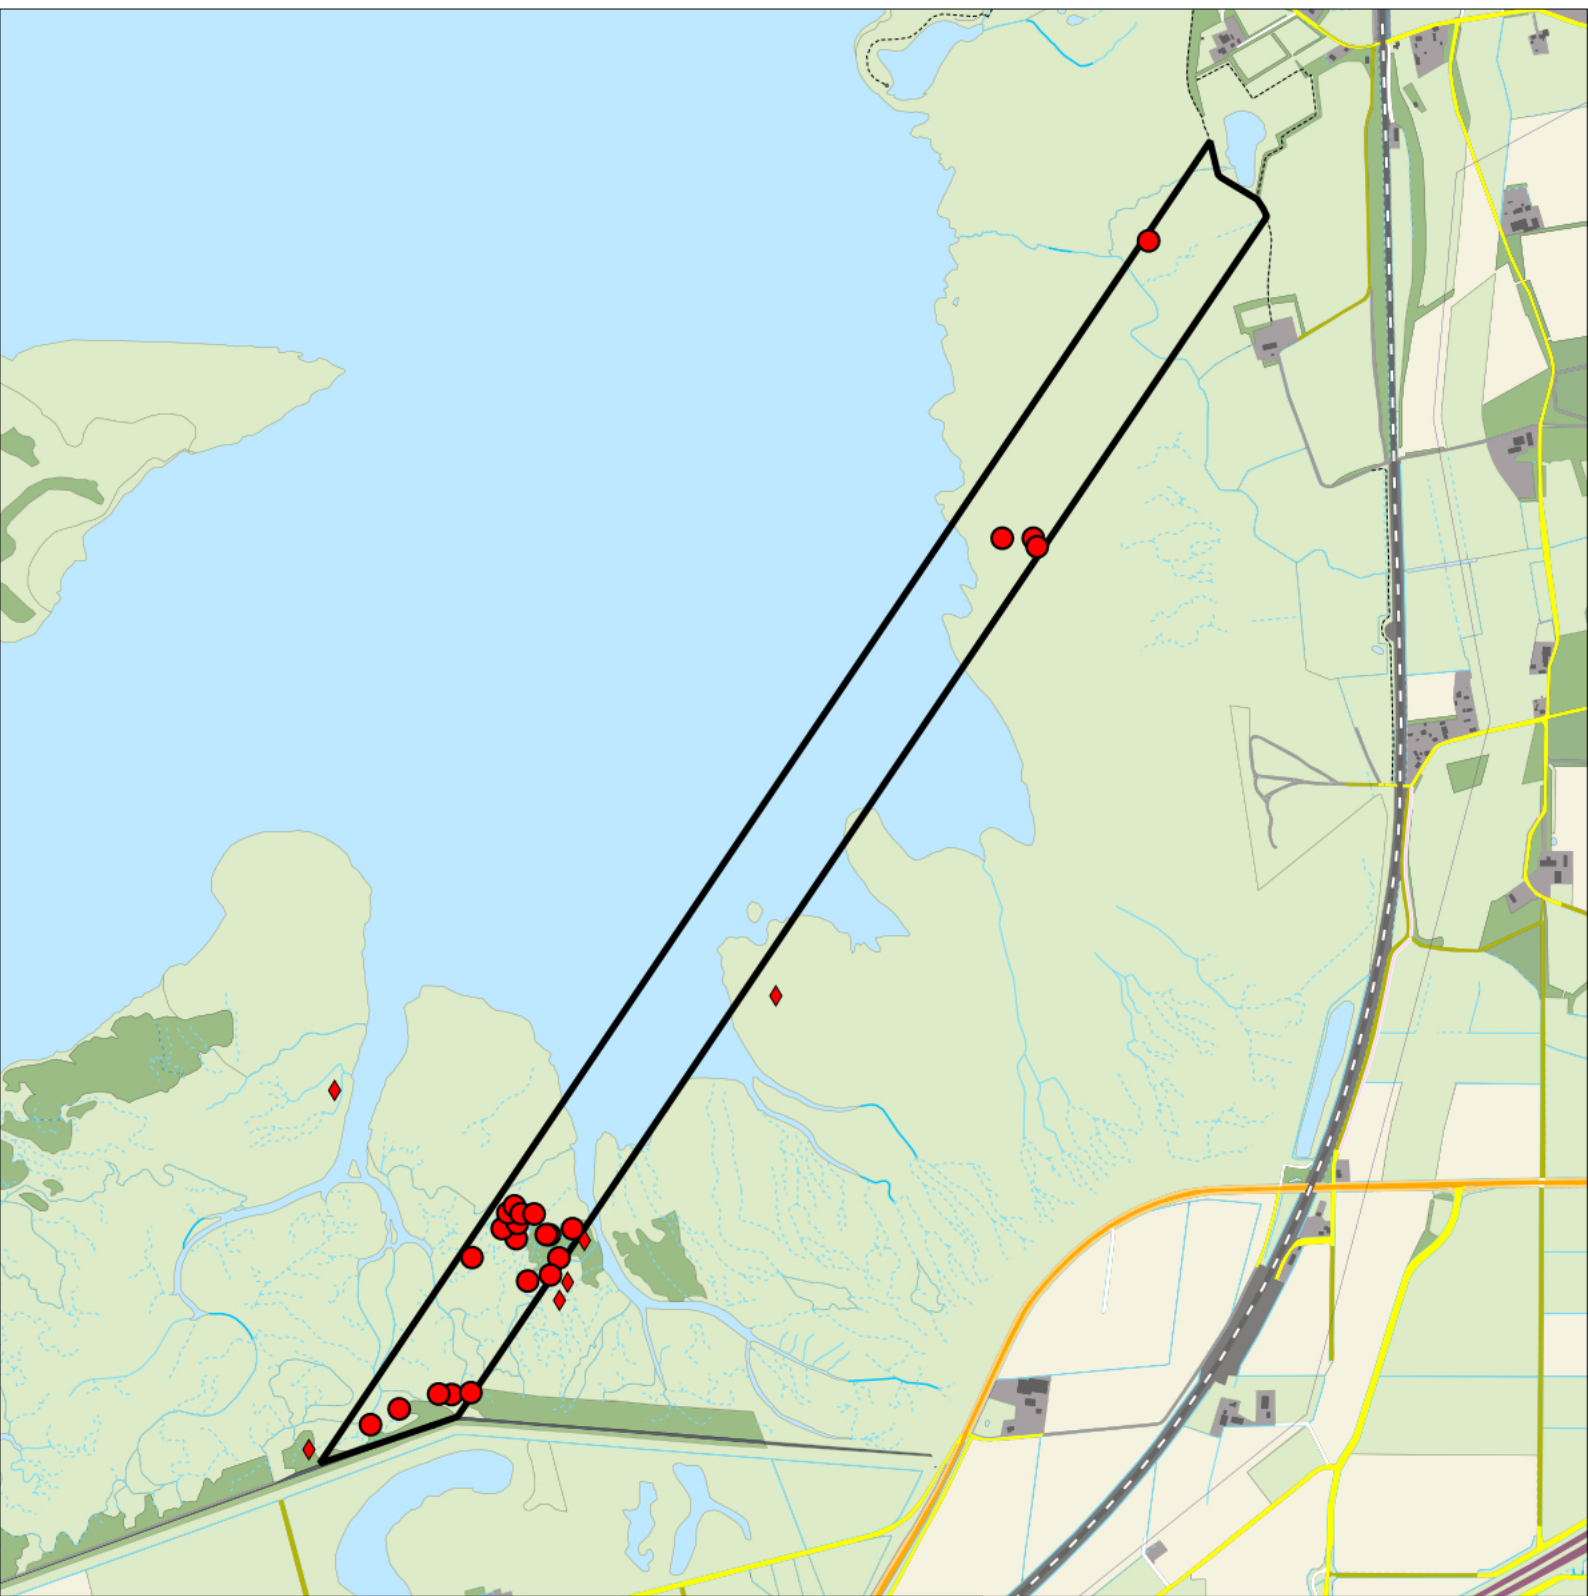

Fitis 23 territoria

Legenda:

- Telgebied
- Geldig territorium
- Territoria buiten plot (n=6)

Periode:

2023

Telgebied:

2814 proefstrook Markiezaat

geldige waarnemingen				normbezoeken			minimaal binnen		datumgrens	fusie-afstand	
adult	paar	territorial	nest	migrant	1	2	3	seizoen			datumg.
.	.	X	X	JA	1-6	7-10	11+	1	10-4 t/m 25-6	100	

Sovon