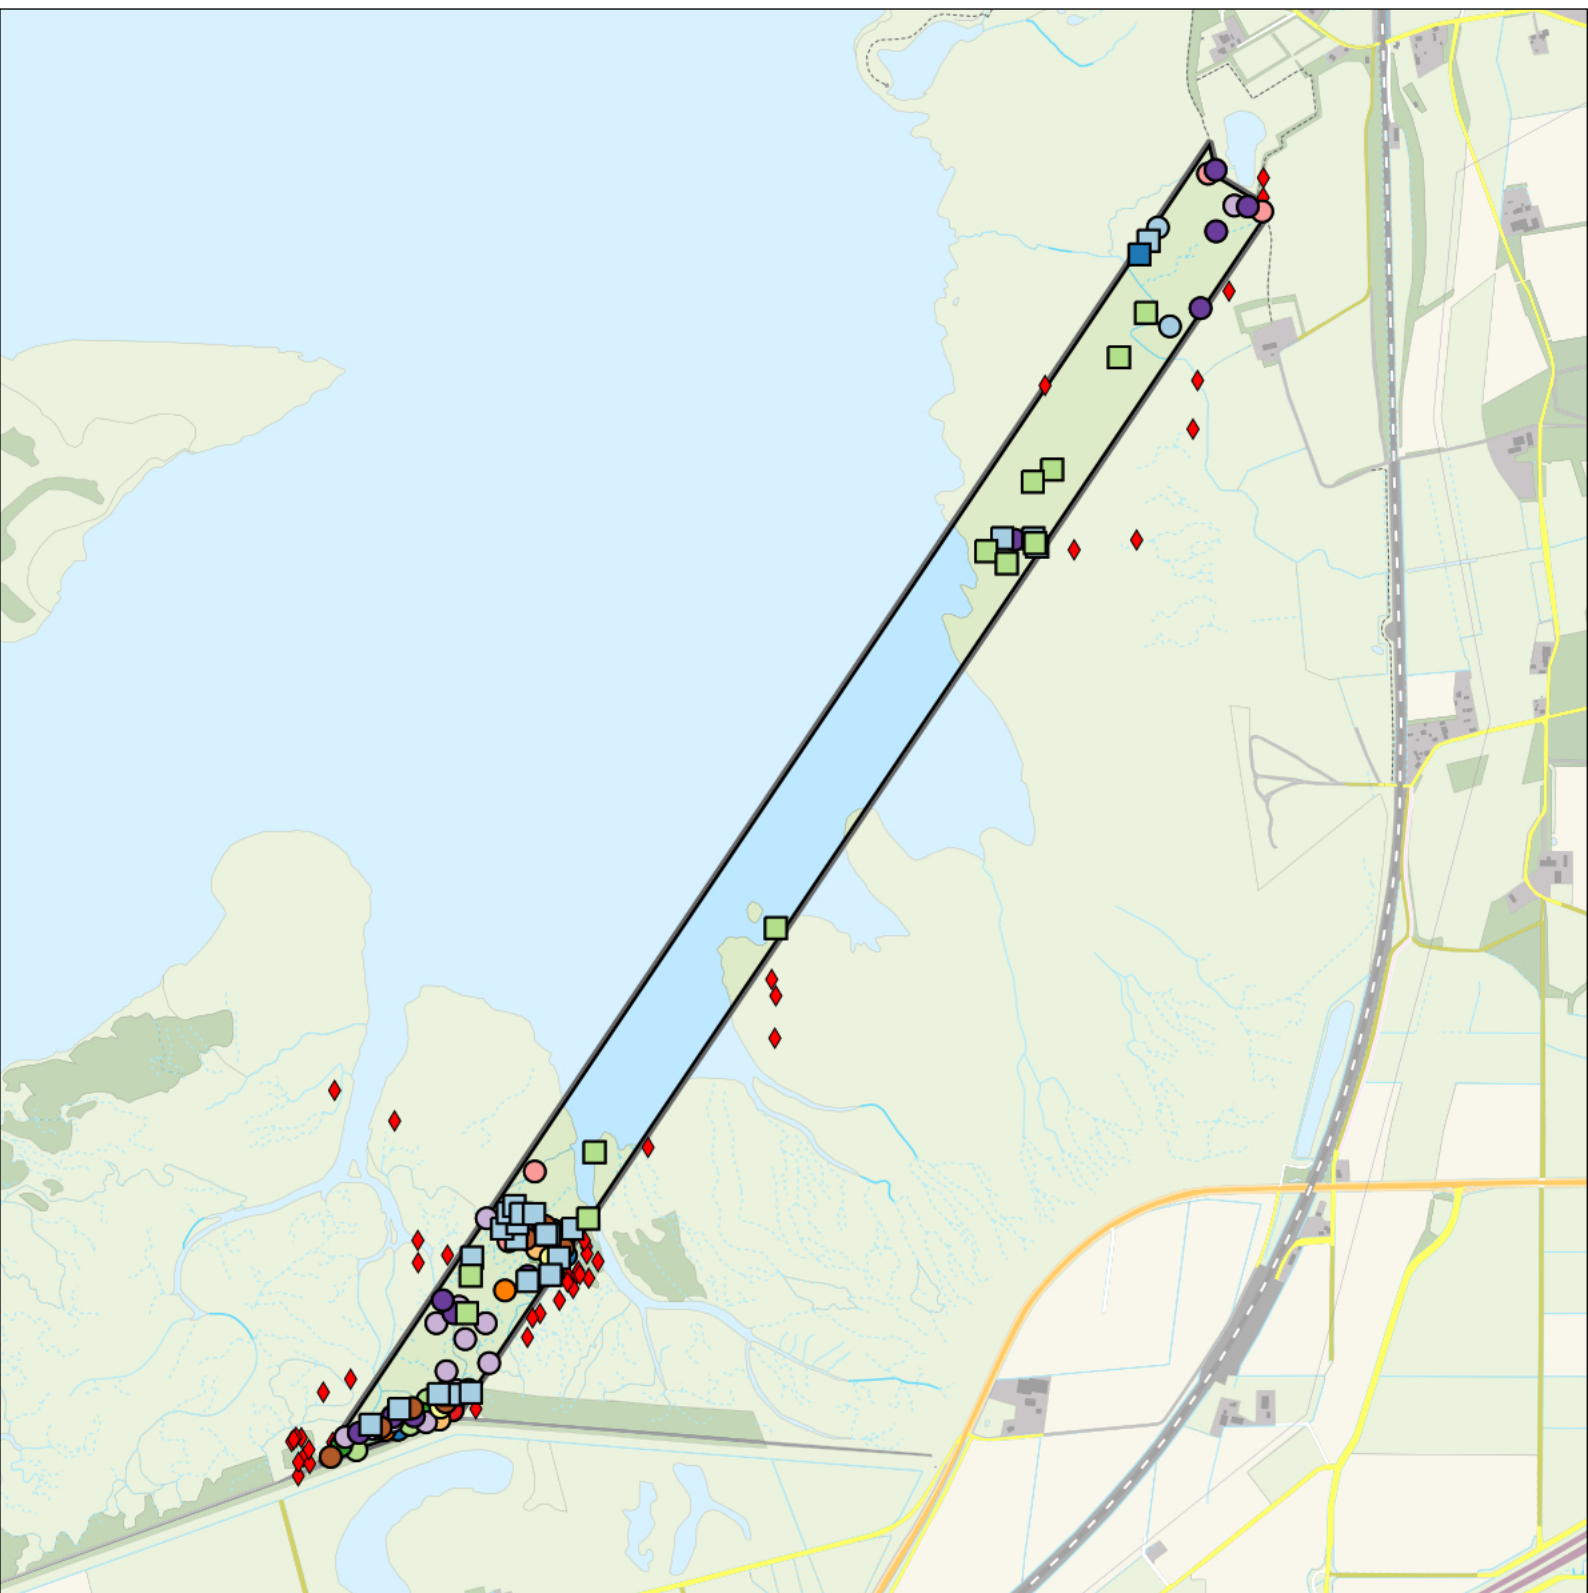

Telgebied:

2814 proefstrook Markiezaat

Sovon

0 0.5 1 km

Veldleeuwerik-groep 58 territoria

Legenda:

-  Scholekster
-  Kievit
-  Veldleeuwerik
-  Graspieper
-  Telgebied
-  Waarneming buiten plot (n=18)

Periode:

2023

Telgebied:

2814 proefstrook Markiezaat

Sovon

0 0.5 1 km 

Struweelvogels 99 territoria

Legenda:

- | | |
|------------------|-------------------------------|
| Fazant | Zwartkop |
| Winterkoning | Fitis |
| Roodborst | Kneu |
| Nachtegaal | Rietgors |
| Roodborsttapuit | Telgebied |
| Merel | Waarneming buiten plot (n=45) |
| Zanglijster | |
| Sprinkhaanzanger | |
| Bosrietzanger | |
| Grasmus | |
| Tuinfluiter | |

Periode:

2023

Telgebied:

2814 proefstrook Markiezaat

0 0.5 1 km

Sovon

Bosvogels 16 territoria

Legenda:

- Houtduif
- Tjiftjaf
- Pimpelmees
- Koolmees
- Wielewaal
- Vink
- ▮ Telgebied
- ◆ Waarneming buiten plot (n=9)

Periode:

2023

Telgebied:

2814 proefstrook Markiezaat

Sovon

0 0.5 1 km