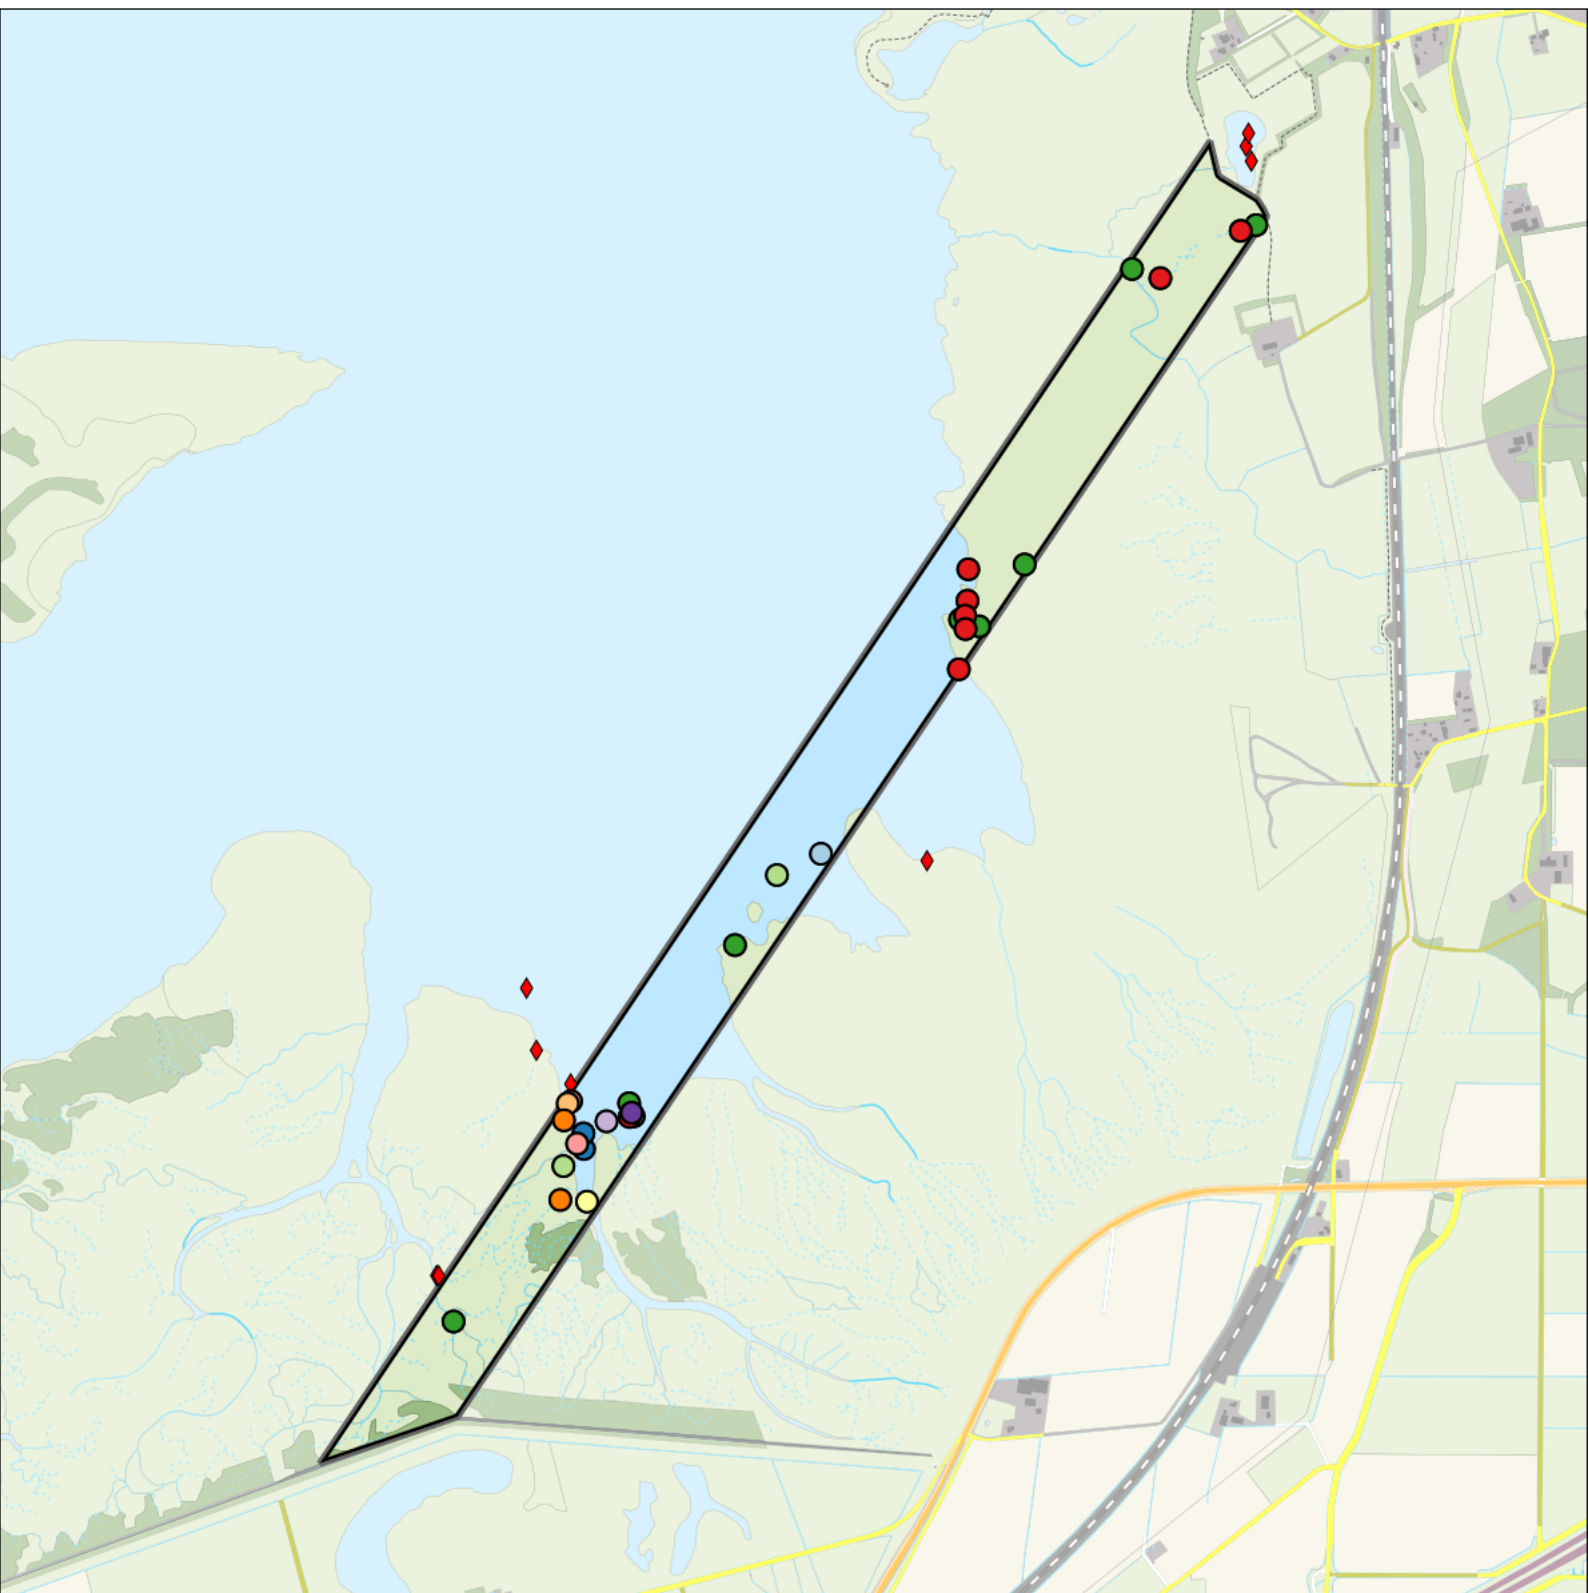

0 0.5 1 km

Sovon

Kneu 1 territorium

Legenda:

-  Telgebied
-  Geldig territorium
-  Territoria buiten plot (n=5)

Periode:
2023

Telgebied:
2814 proefstrook Markiezaat

geldige waarnemingen				normbezoeken			minimaal binnen		fusie-afstand		
adult	paar	territorial	nest	migrant	1	2	3	seizoen		datumg.	datumgrens
.	X	X	X	JA	1-12	13+			1	20-4 t/m 15-7	500

Sovon

Rietgors 12 territoria

Legenda:

-  Telgebied
-  Geldig territorium
-  Territoria buiten plot (n=5)

Periode:

2023

Telgebied:

2814 proefstrook Markiezaat

geldige waarnemingen				normbezoeken			minimaal binnen		fusie-		
adult	paar	territorial	nest	migrant	1	2	3	seizoen	datumg.	datumgrens	afstand
.	X	X	X		1-6	7-13	14+		1	10-4 t/m 25-6	200

Sovon

Watervogels 30 territoria