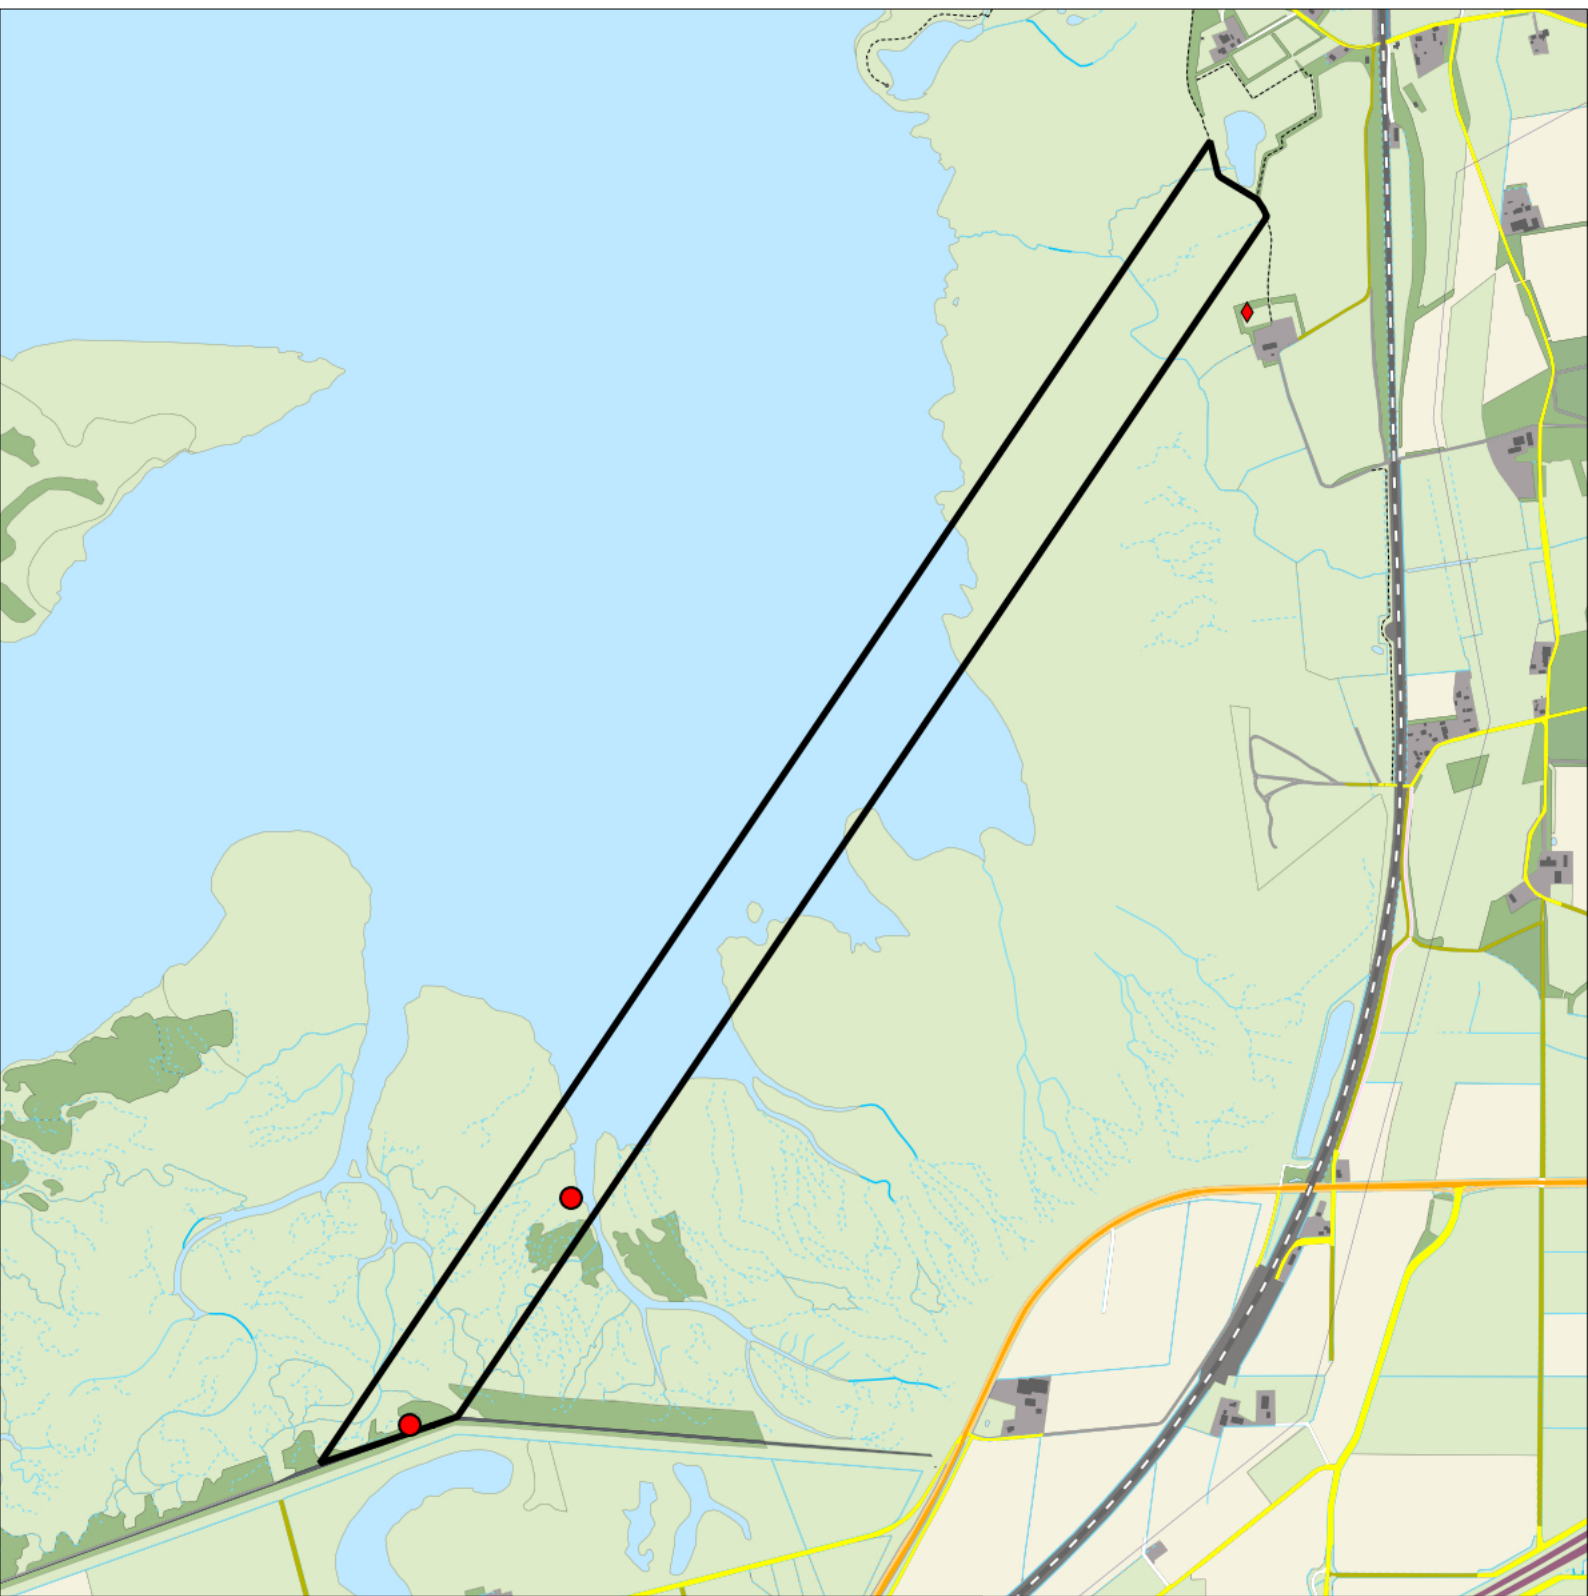

Koekoek 2 territoria

Legenda:

- Telgebied
- Geldig territorium
- Territoria buiten plot (n=2)

Periode:

2023

Telgebied:

2814 proefstrook Markiezaat

geldige waarnemingen				normbezoeken			minimaal binnen		fusie-afstand	
adult	paar	territorial	nest	migrant	1	2	3	seizoen		datumg.
.	.	X	X	JA	1-6	7-13	14+	1	5-5 t/m 20-6	1000

Sovon