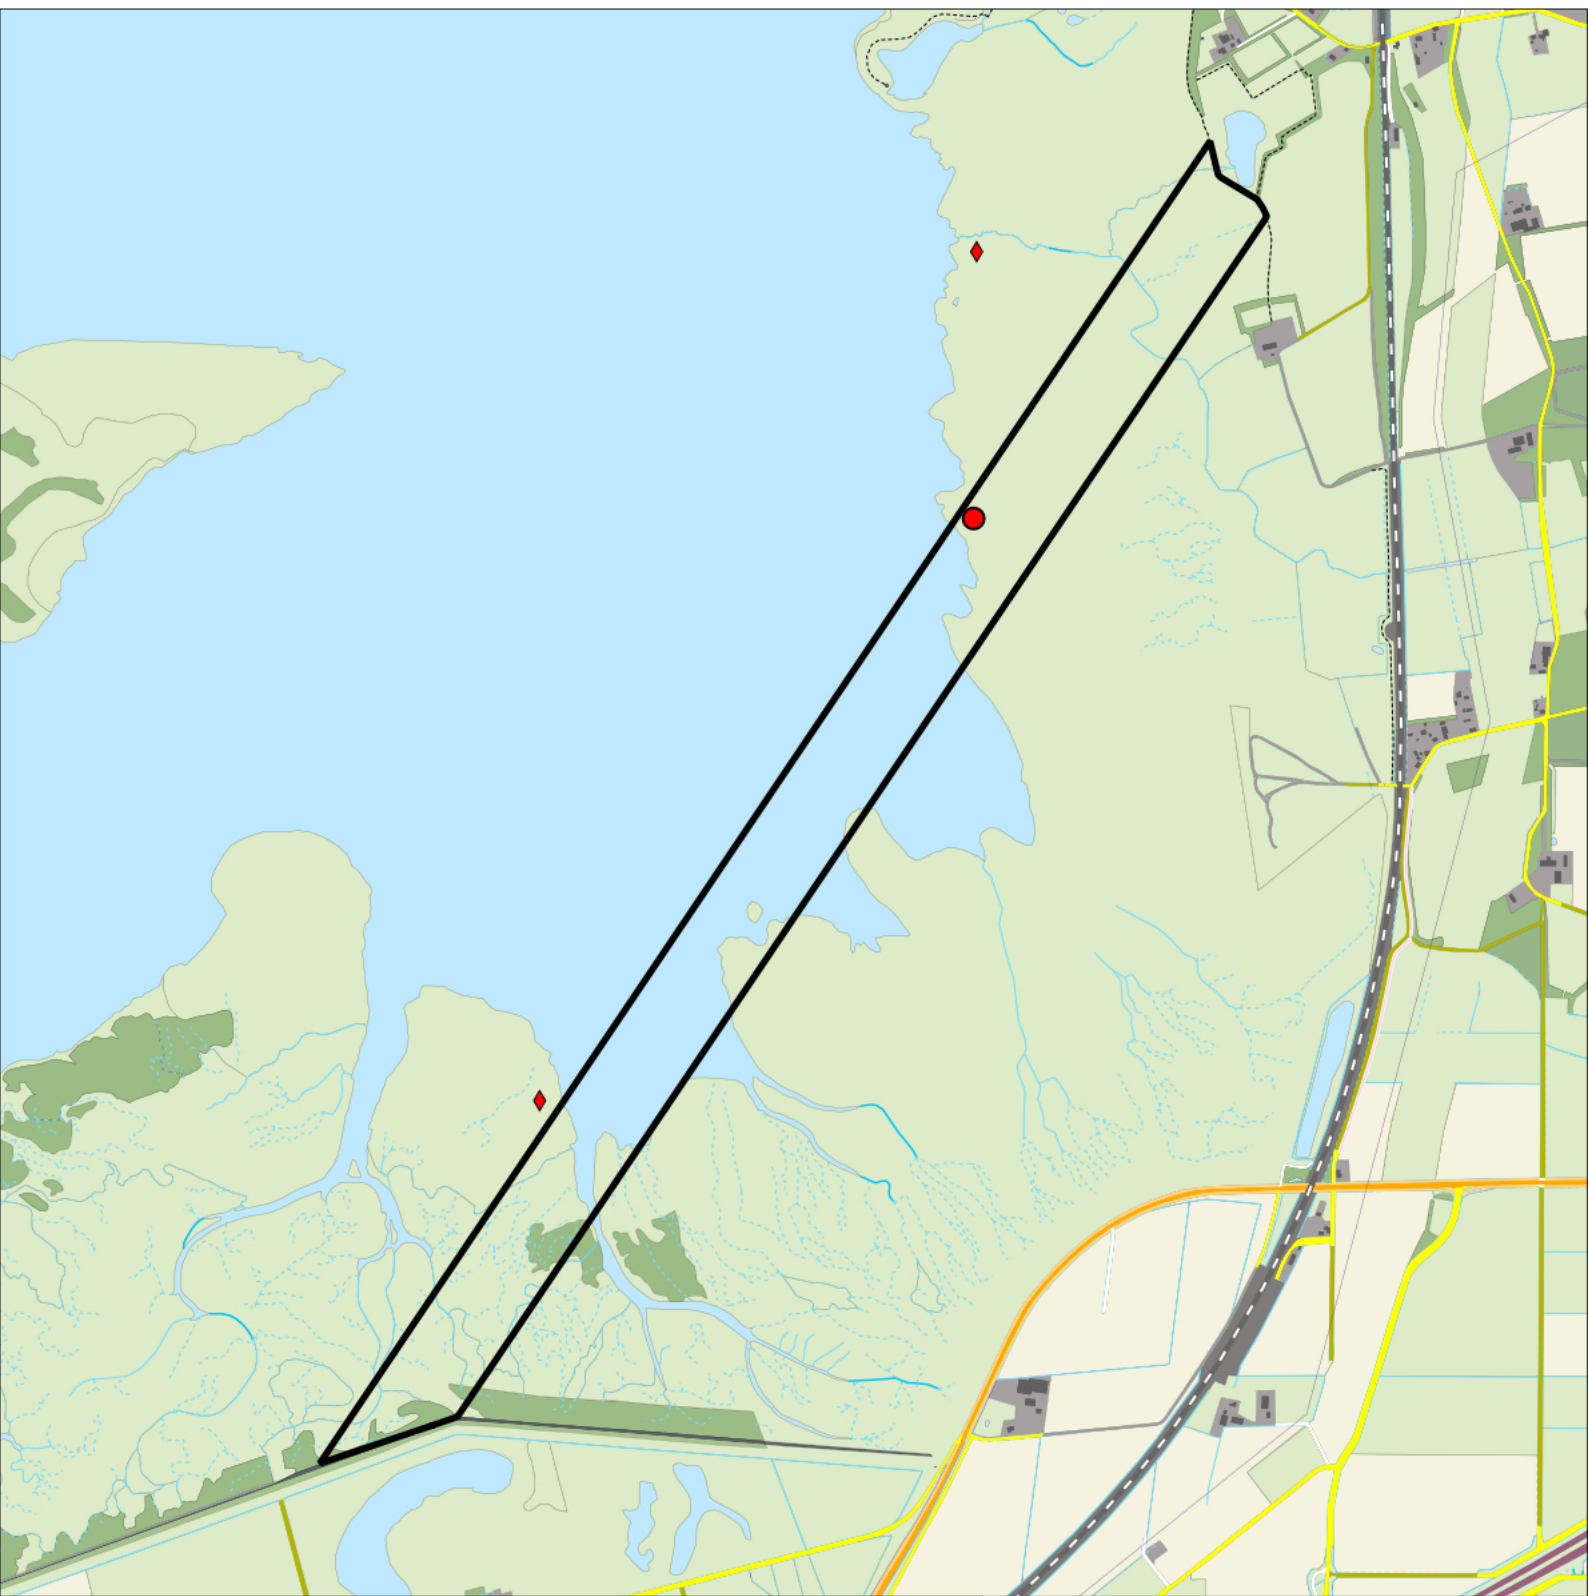

-  Telgebied
-  Geldig territorium
-  Territoria buiten plot (n=1)

Periode:

2023

Telgebied:

2814 proefstrook Markiezaat

geldige waarnemingen				normbezoeken			minimaal binnen		fusie-afstand		
adult	paar	territorial	nest	migrant	1	2	3	seizoen		datumg.	datumgrens
.	.	X	X						1	1-5 t/m 10-7	1000
X	X	.	.					2	1	30-5 t/m 25-6	1000

0 0.5 1 km

Sovon

Kievit 1 territorium

Legenda:

-  Telgebied
-  Geldig territorium
-  Territoria buiten plot (n=2)

Periode:

2023

Telgebied: