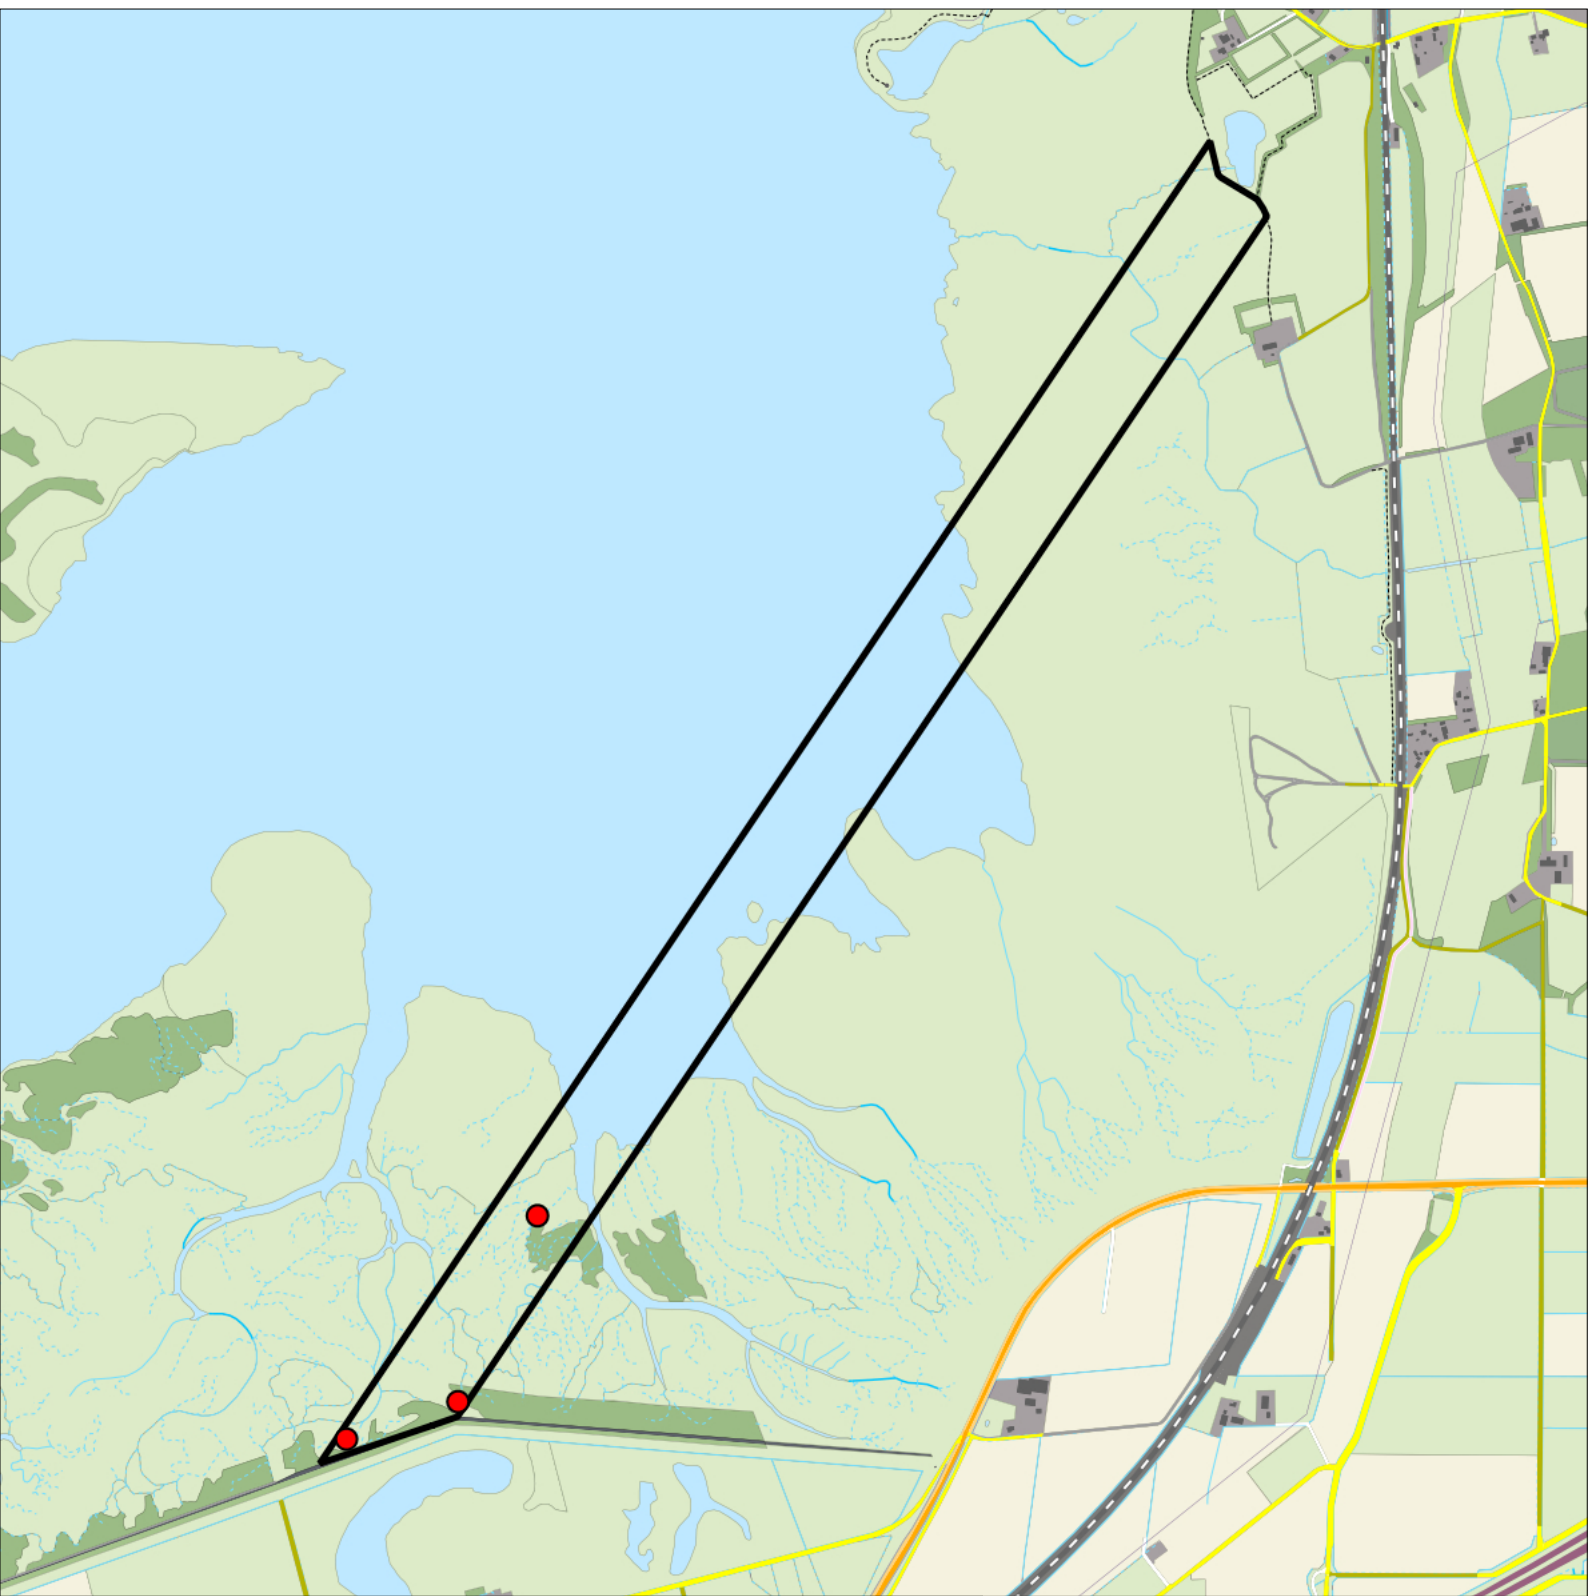

Cetti's Zanger 3 territoria

Legenda:

- Telgebied
- Geldig territorium

Periode:

2023

Telgebied:

2814 proefstrook Markiezaat

geldige waarnemingen				normbezoeken			minimaal binnen		fusie-afstand		
adult	paar	territorial	nest	migrant	1	2	3	seizoen		datumg.	datumgrens
.	.	X	X					2	1	5-3 t/m 10-7	300

Sovon