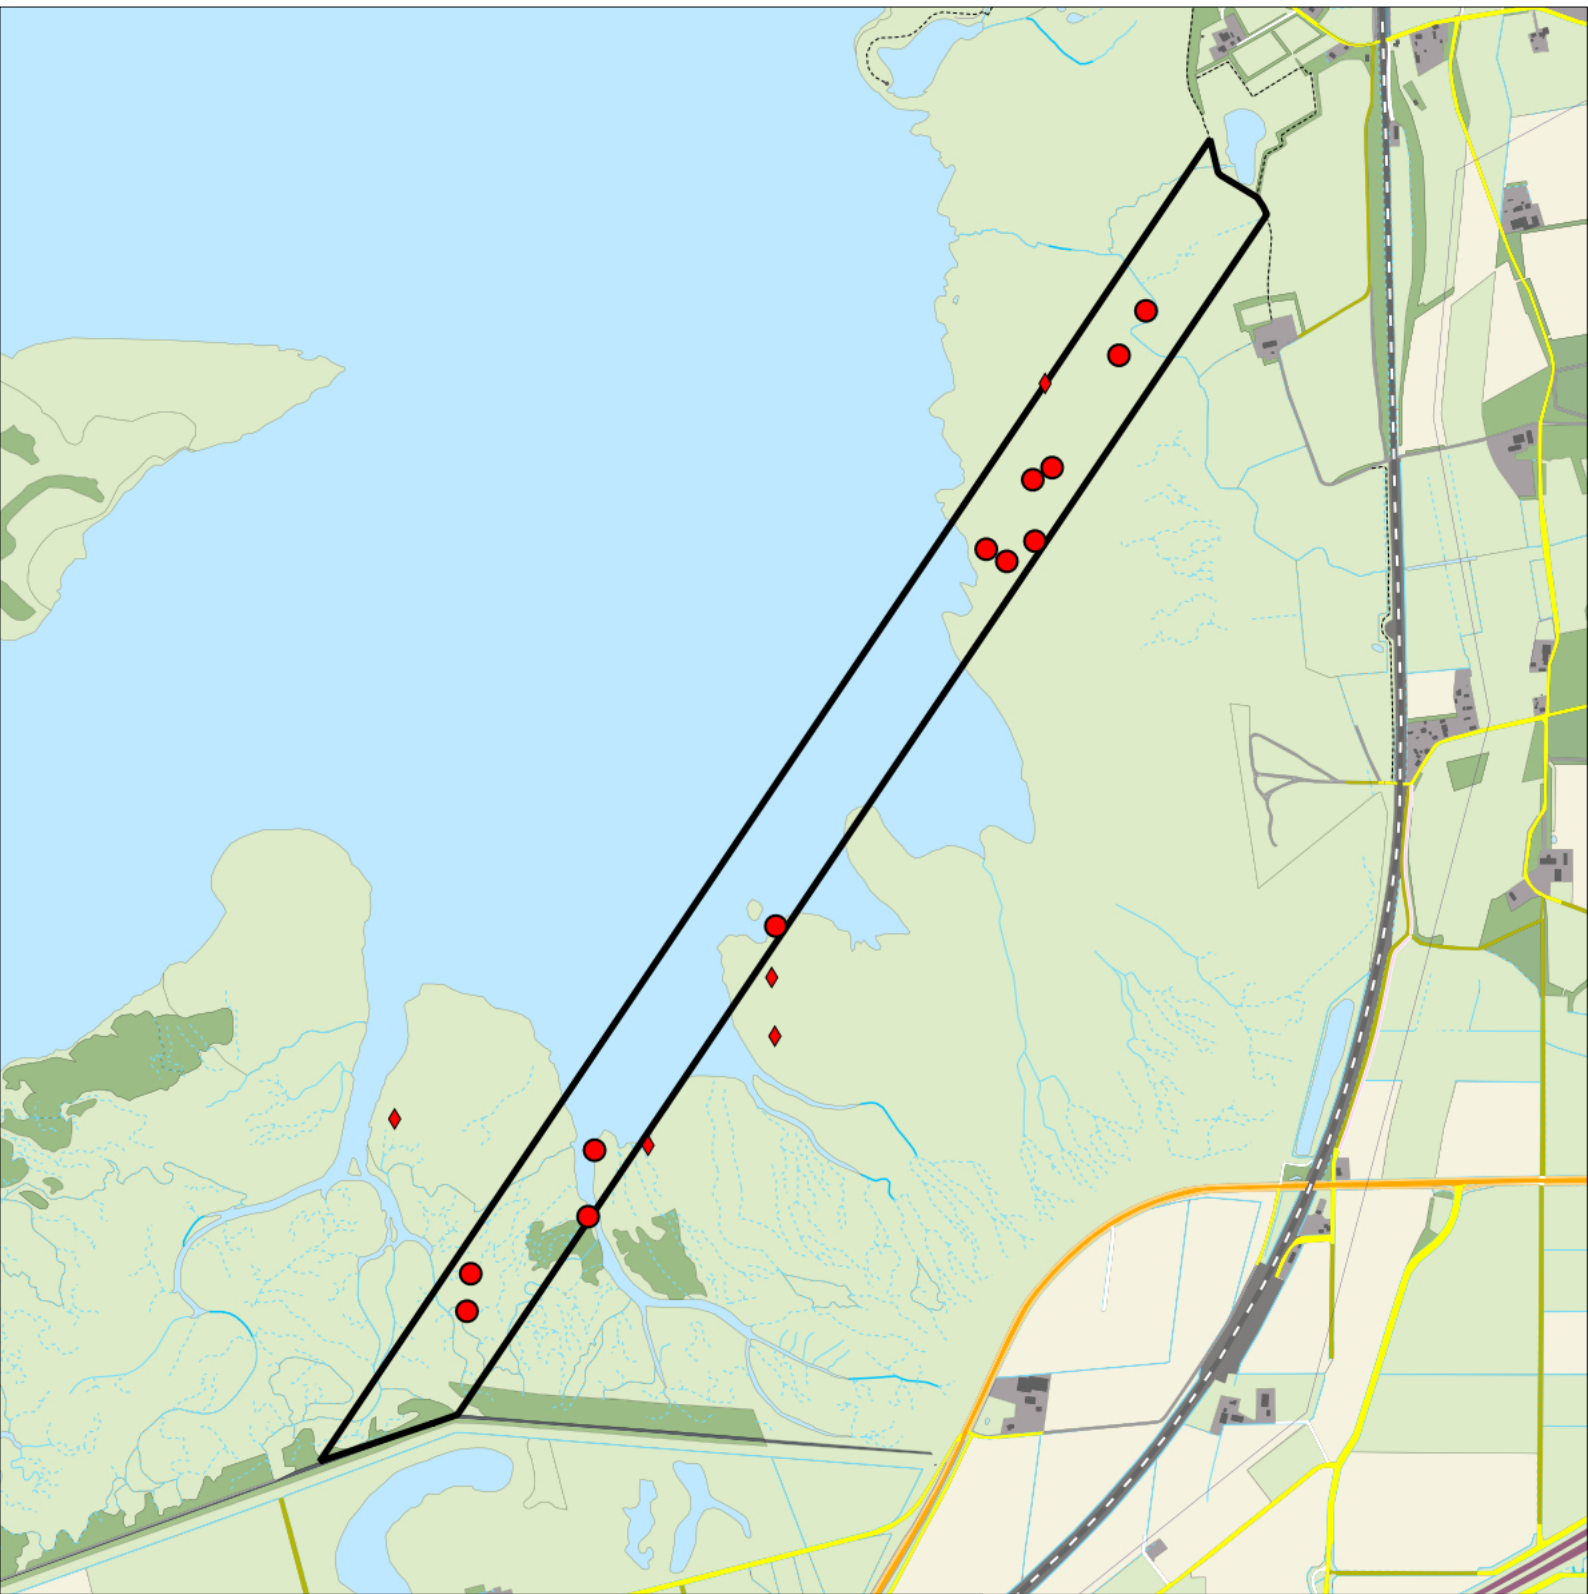

Rietgors 12 territoria

Legenda:

- Telgebied
- Geldig territorium
- Territoria buiten plot (n=5)

Periode:

2023

Telgebied:

2814 proefstrook Markiezaat

geldige waarnemingen				normbezoeken			minimaal binnen		fusie-		
adult	paar	territorial	nest	migrant	1	2	3	seizoen	datumg.	datumgrens	afstand
.	X	X	X		1-6	7-13	14+		1	10-4 t/m 25-6	200

Sovon