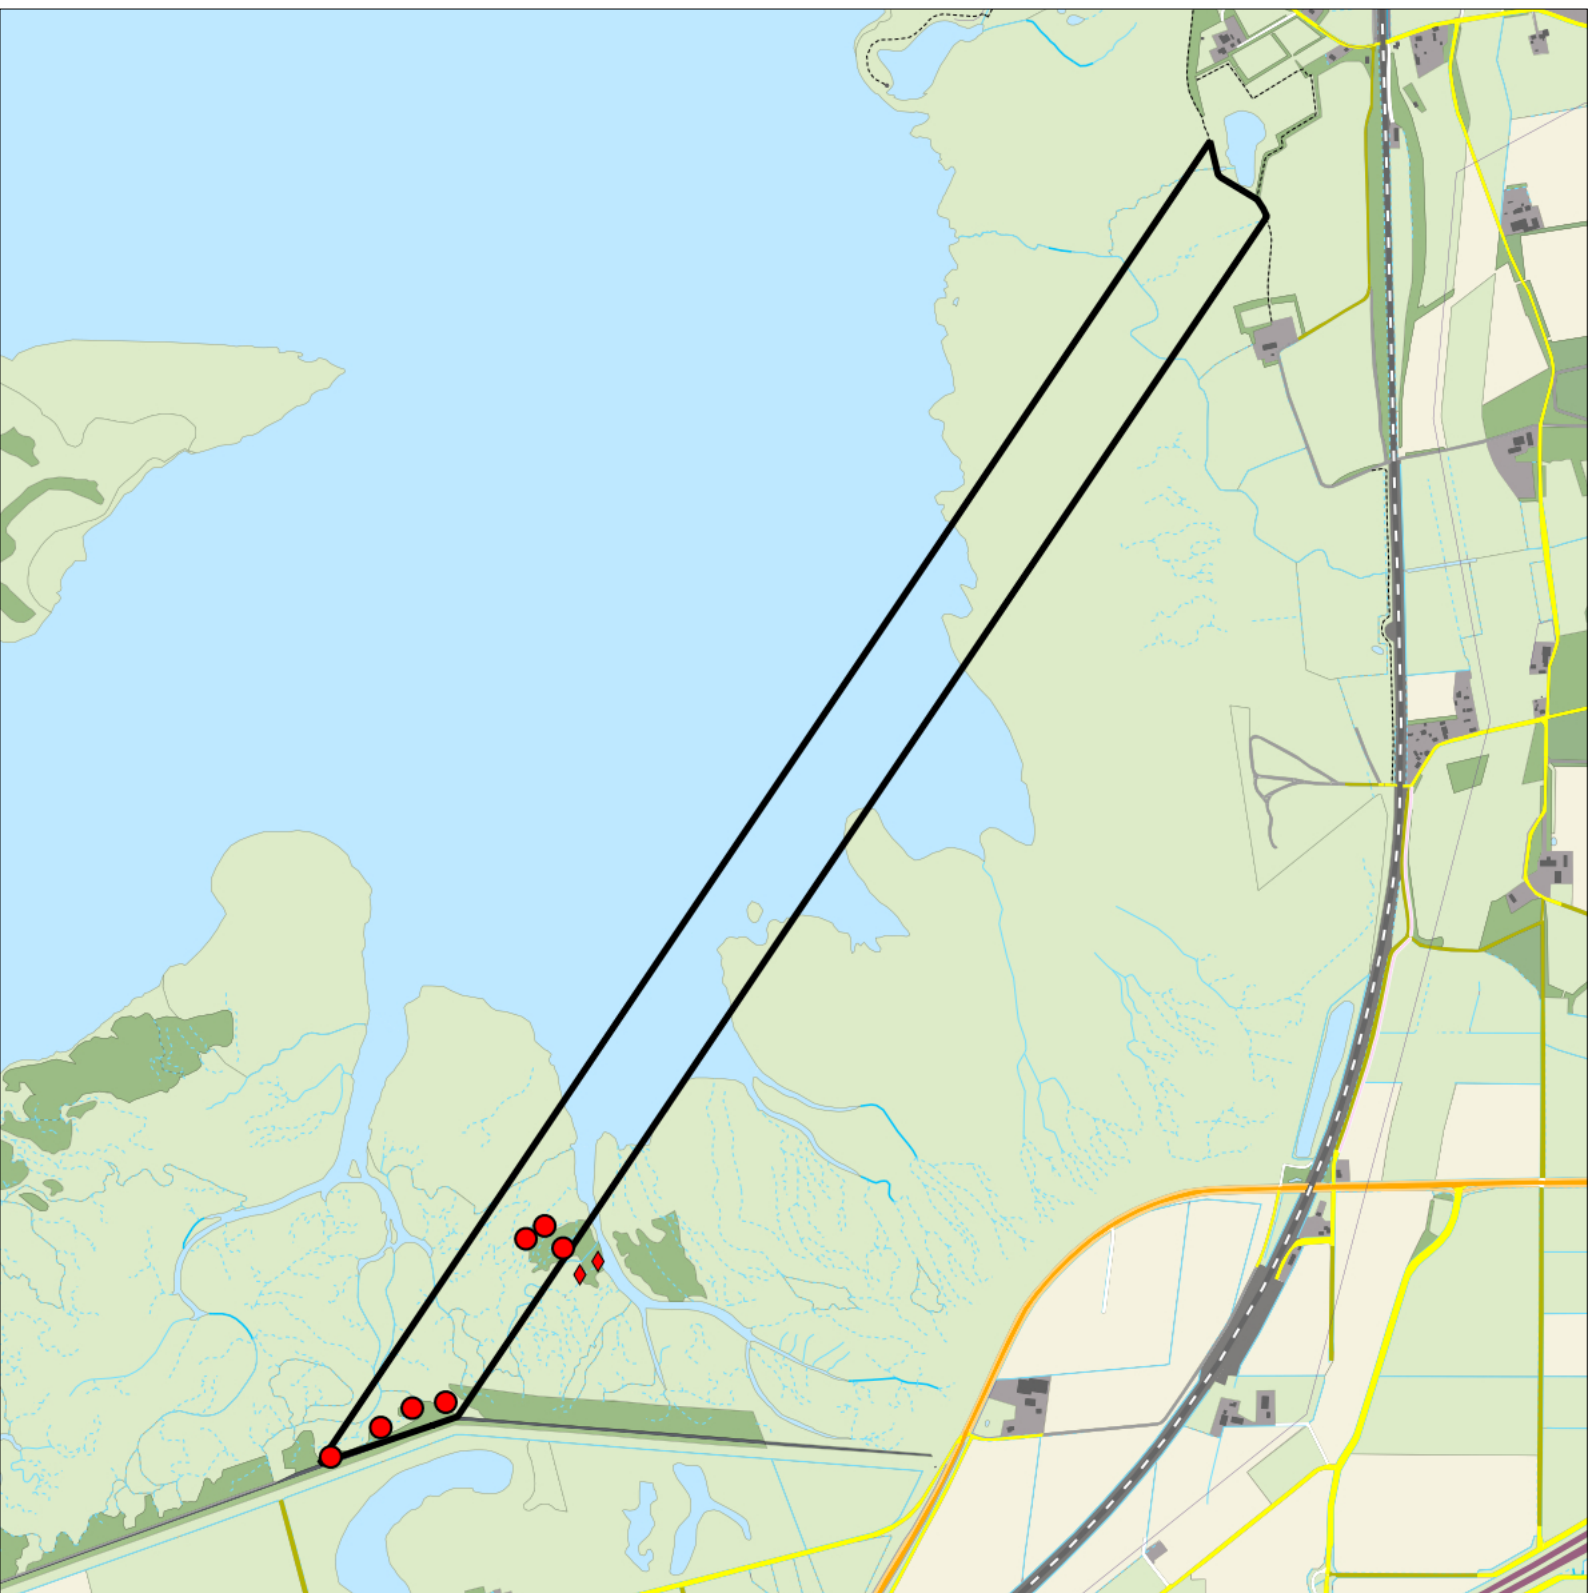

Tuinfluitter 4 territoria

Legenda:

-  Telgebied
-  Geldig territorium
-  Territoria buiten plot (n=3)

Periode:

2023

Telgebied:

2814 proefstrook Markiezaat

geldige waarnemingen				normbezoeken			minimaal binnen		fusie-afstand	
adult	paar	territorial	nest	migrant	1	2	3	seizoen		datumg.
.	.	X	X	JA	1-6	7-10	11+	1	25-4 t/m 15-7	200

Sovon

Zwartkop 7 territoria

Legenda:

-  Telgebied
-  Geldig territorium
-  Territoria buiten plot (n=2)

Periode:

2023

Telgebied:

2814 proefstrook Markiezaat