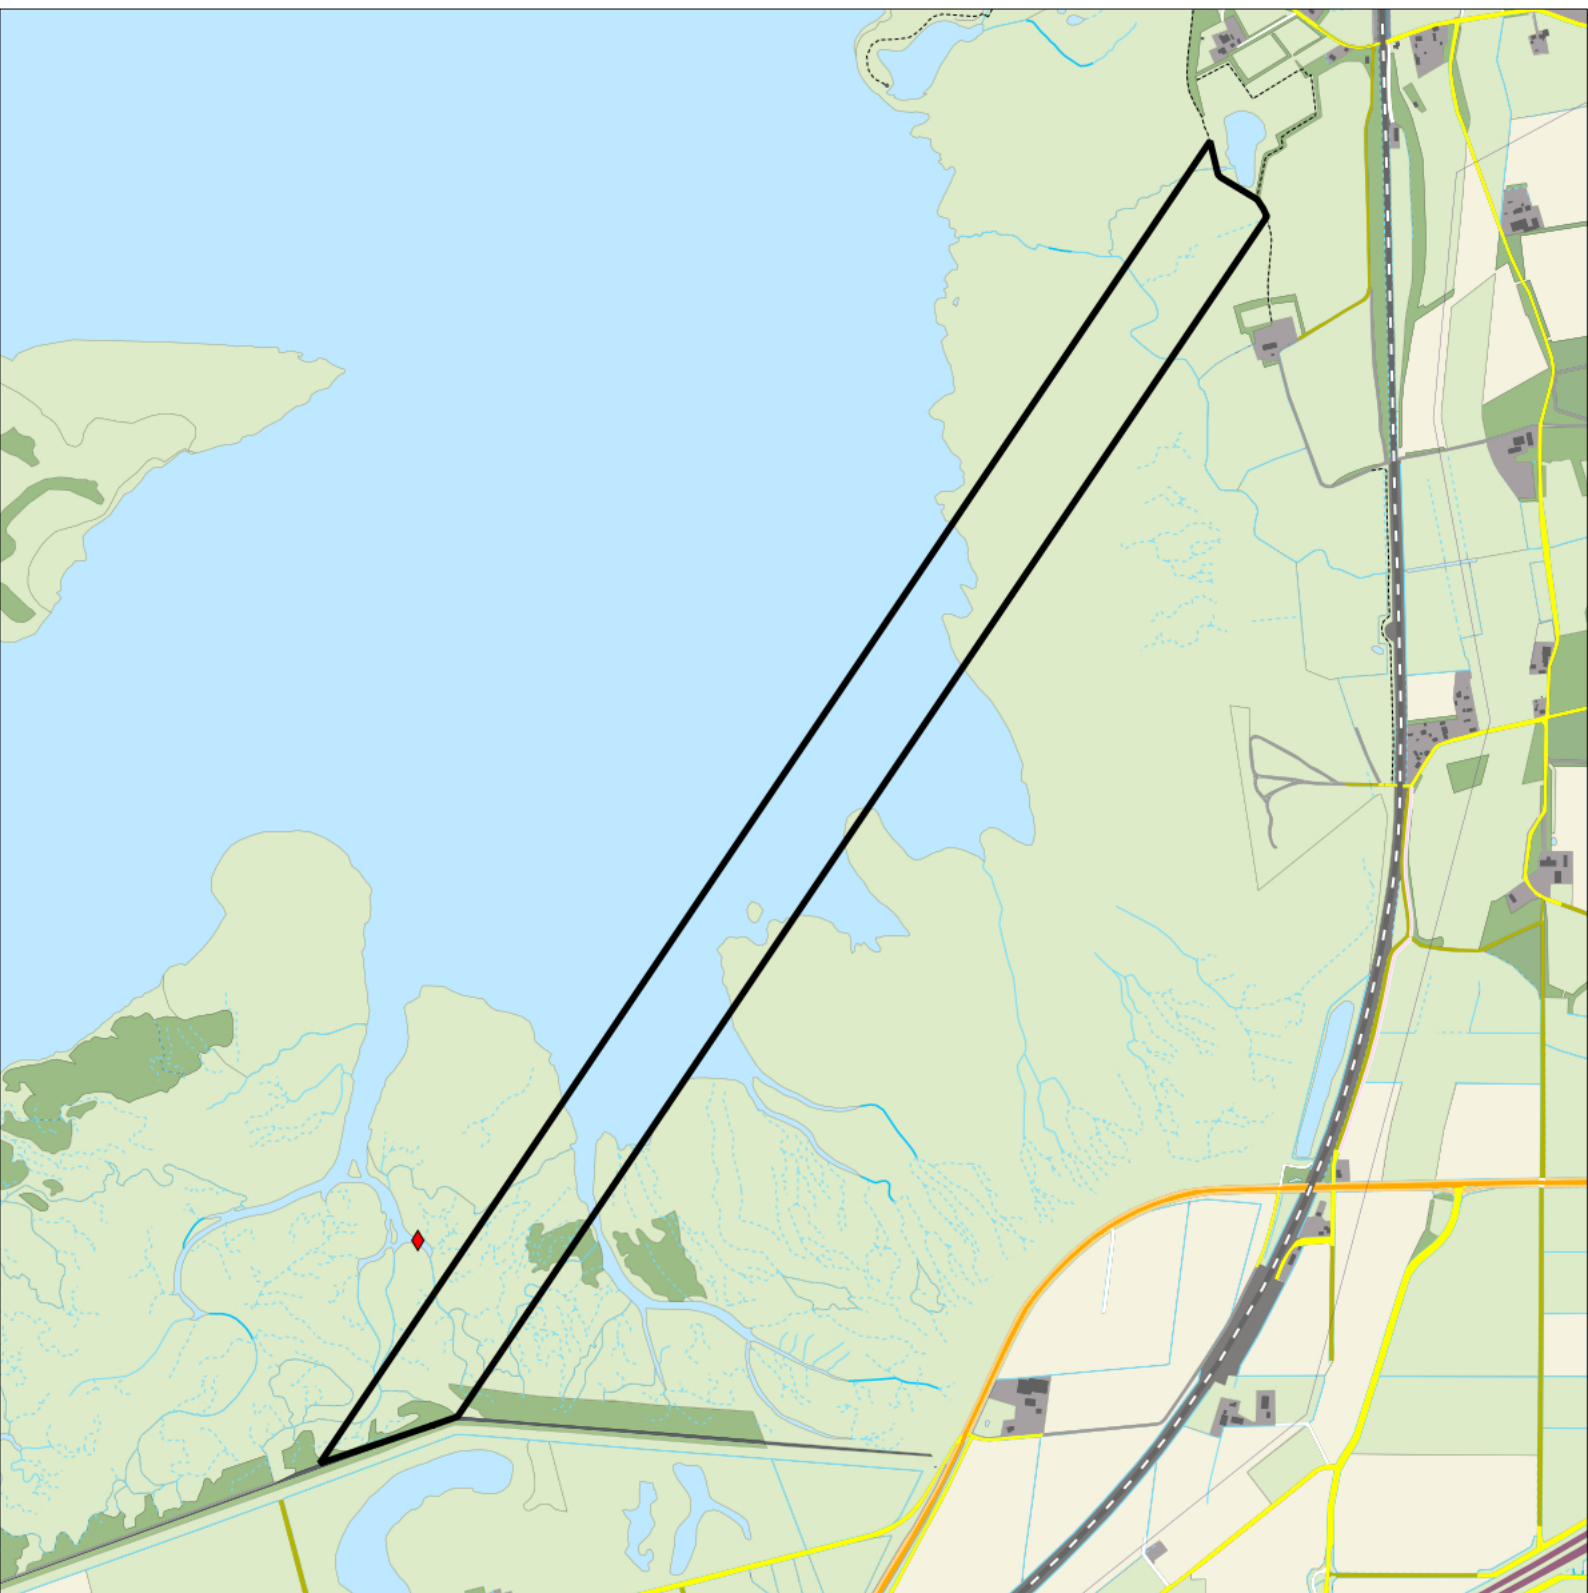

Blauwborst 0 territoria

Legenda:

- Telgebied
- Geldig territorium
- Territoria buiten plot (n=1)

Periode:

2023

Telgebied:

2814 proefstrook Markiezaat

geldige waarnemingen				normbezoeken			minimaal binnen		fusie-afstand		
adult	paar	territorial	nest	migrant	1	2	3	seizoen		datumg.	
.	.	X	X	JA	1-6	7-10	11+		1	25-3 t/m 10-7	200

Sovon