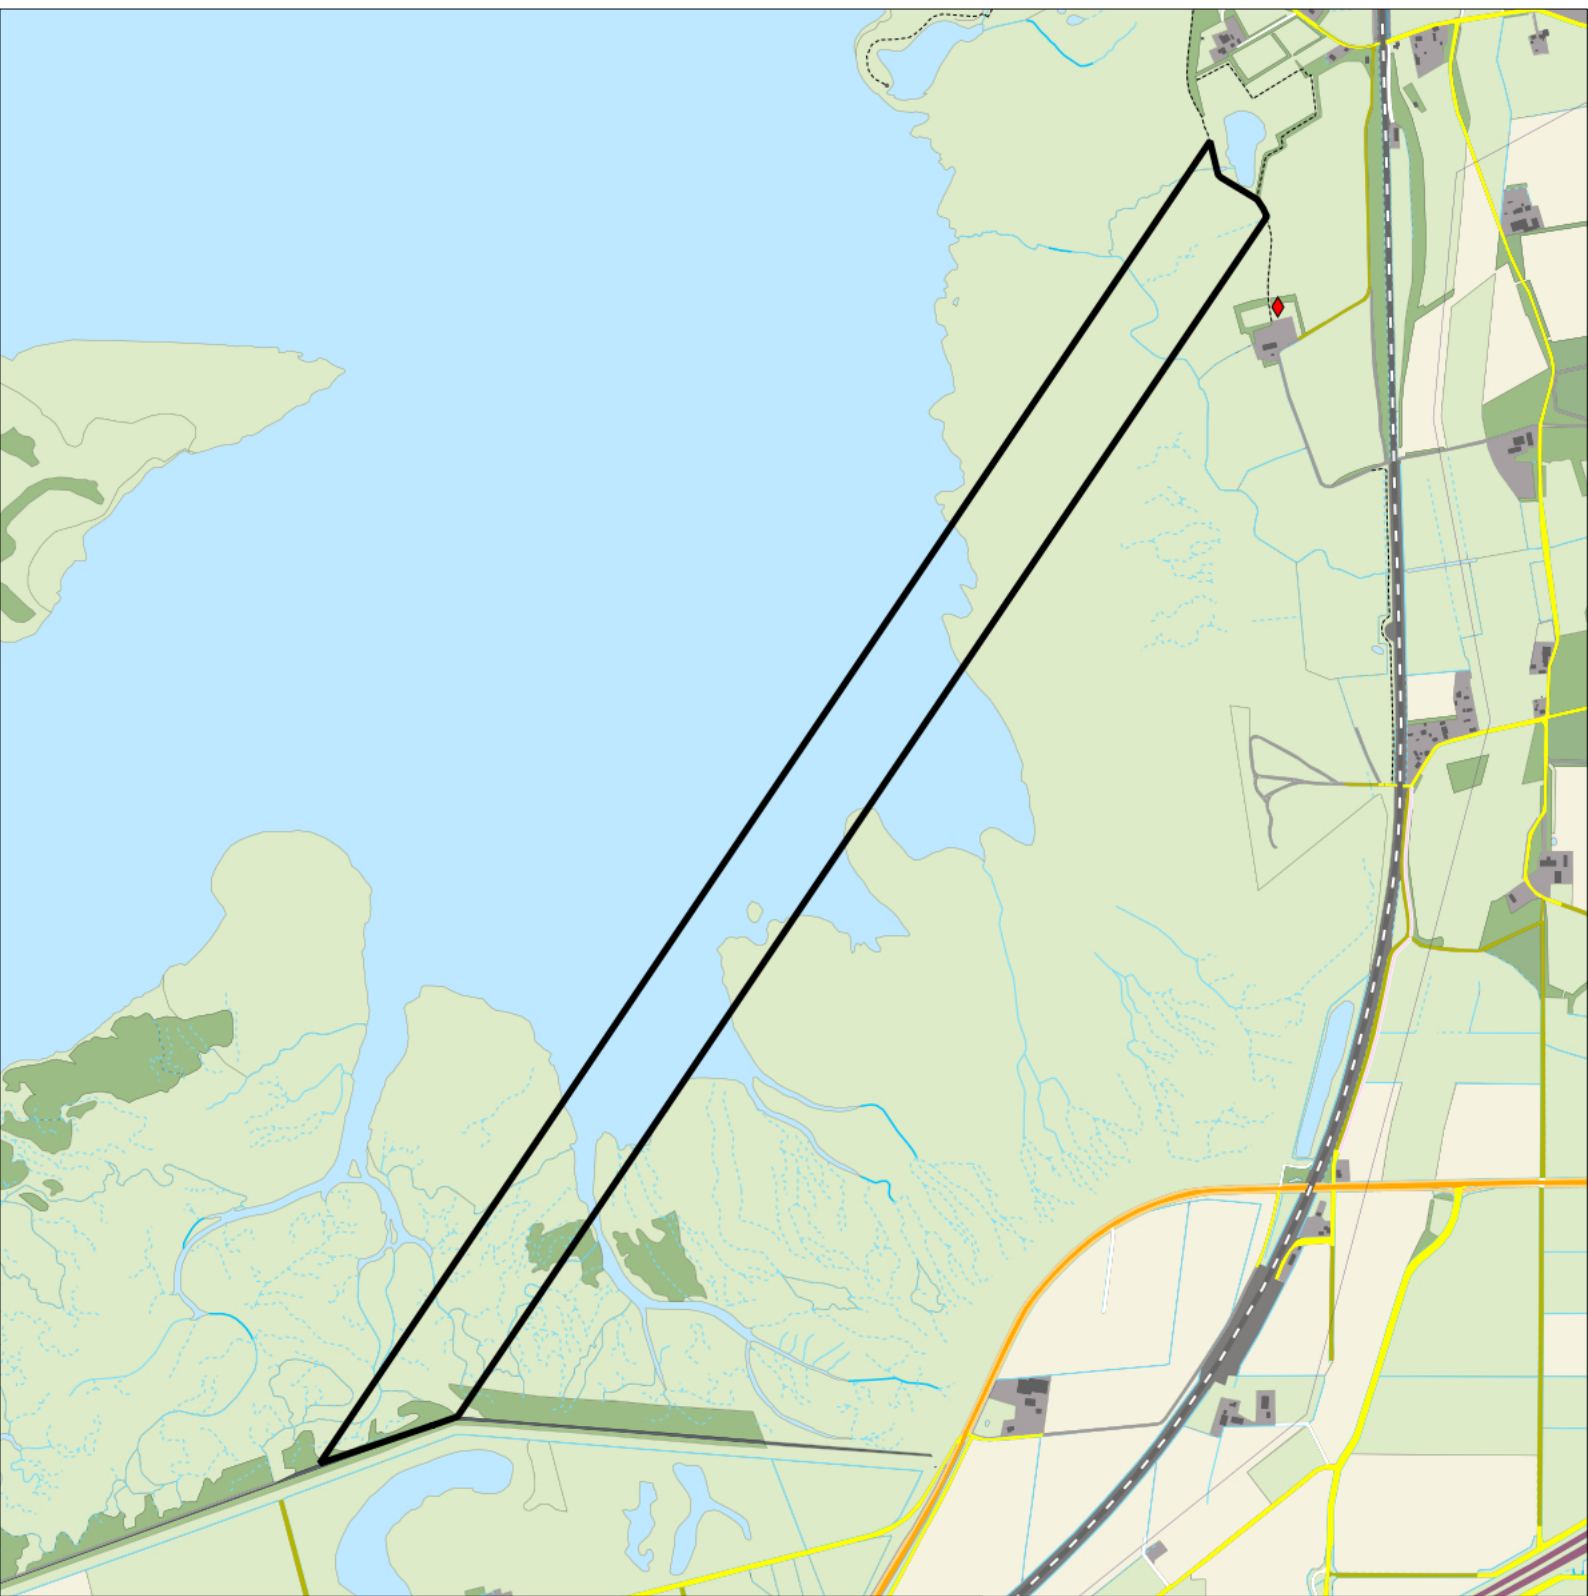

Groene Specht 0 territoria

Legenda:

- Telgebied
- Geldig territorium
- Territoria buiten plot (n=1)

Periode:

2023

Telgebied:

2814 proefstrook Markiezaat

geldige waarnemingen				normbezoeken			minimaal binnen		fusie-afstand		
adult	paar	territorial	nest	migrant	1	2	3	seizoen		datumg.	datumgrens
X	X	X	X		1-12	13+			1	25-2 t/m 31-5	1000

Sovon