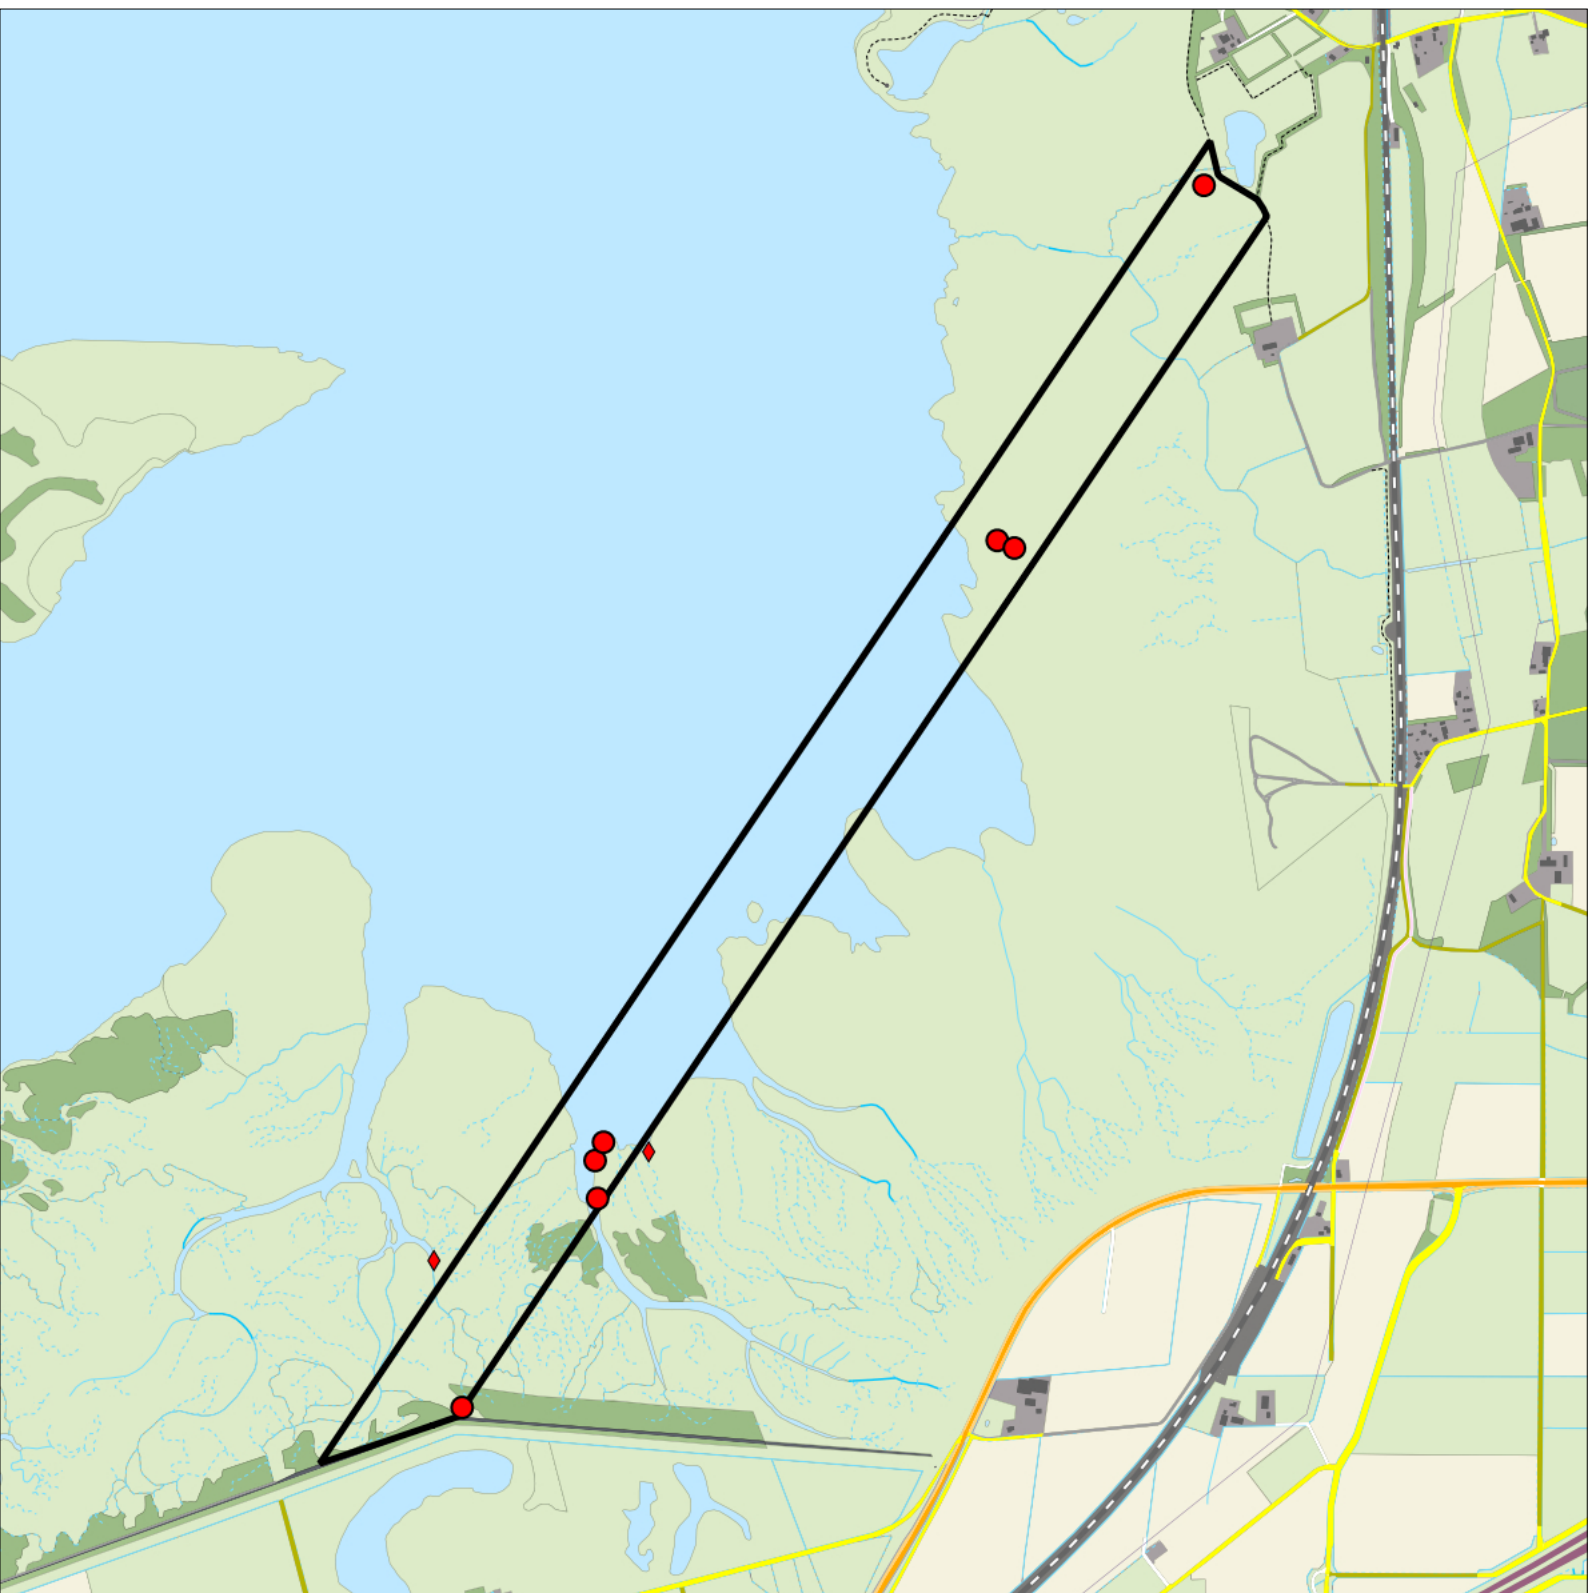

Legenda:

-  Telgebied
-  Geldig territorium

Periode:

2023

Telgebied:

2814 proefstrook Markiezaat

geldige waarnemingen				normbezoeken			minimaal binnen		fusie-afstand		
adult	paar	territorial	nest	migrant	1	2	3	seizoen		datumg.	datumgrens
.	.	X	X					2	1	5-3 t/m 10-7	300

Sovon

Sprinkhaanzanger 2 territoria

Legenda:

-  Telgebied
-  Geldig territorium
-  Territoria buiten plot (n=2)

Periode:

2023

Telgebied:

2814 proefstrook Markiezaat

geldige waarnemingen				normbezoeken			minimaal binnen		fusie-afstand	
adult	paar	territorial	nest	migrant	1	2	3	seizoen		datumg.
.	.	X	X	JA	1-9	10-13	14+	1	20-4 t/m 10-7	200

Sovon

Rietzanger 7 territoria