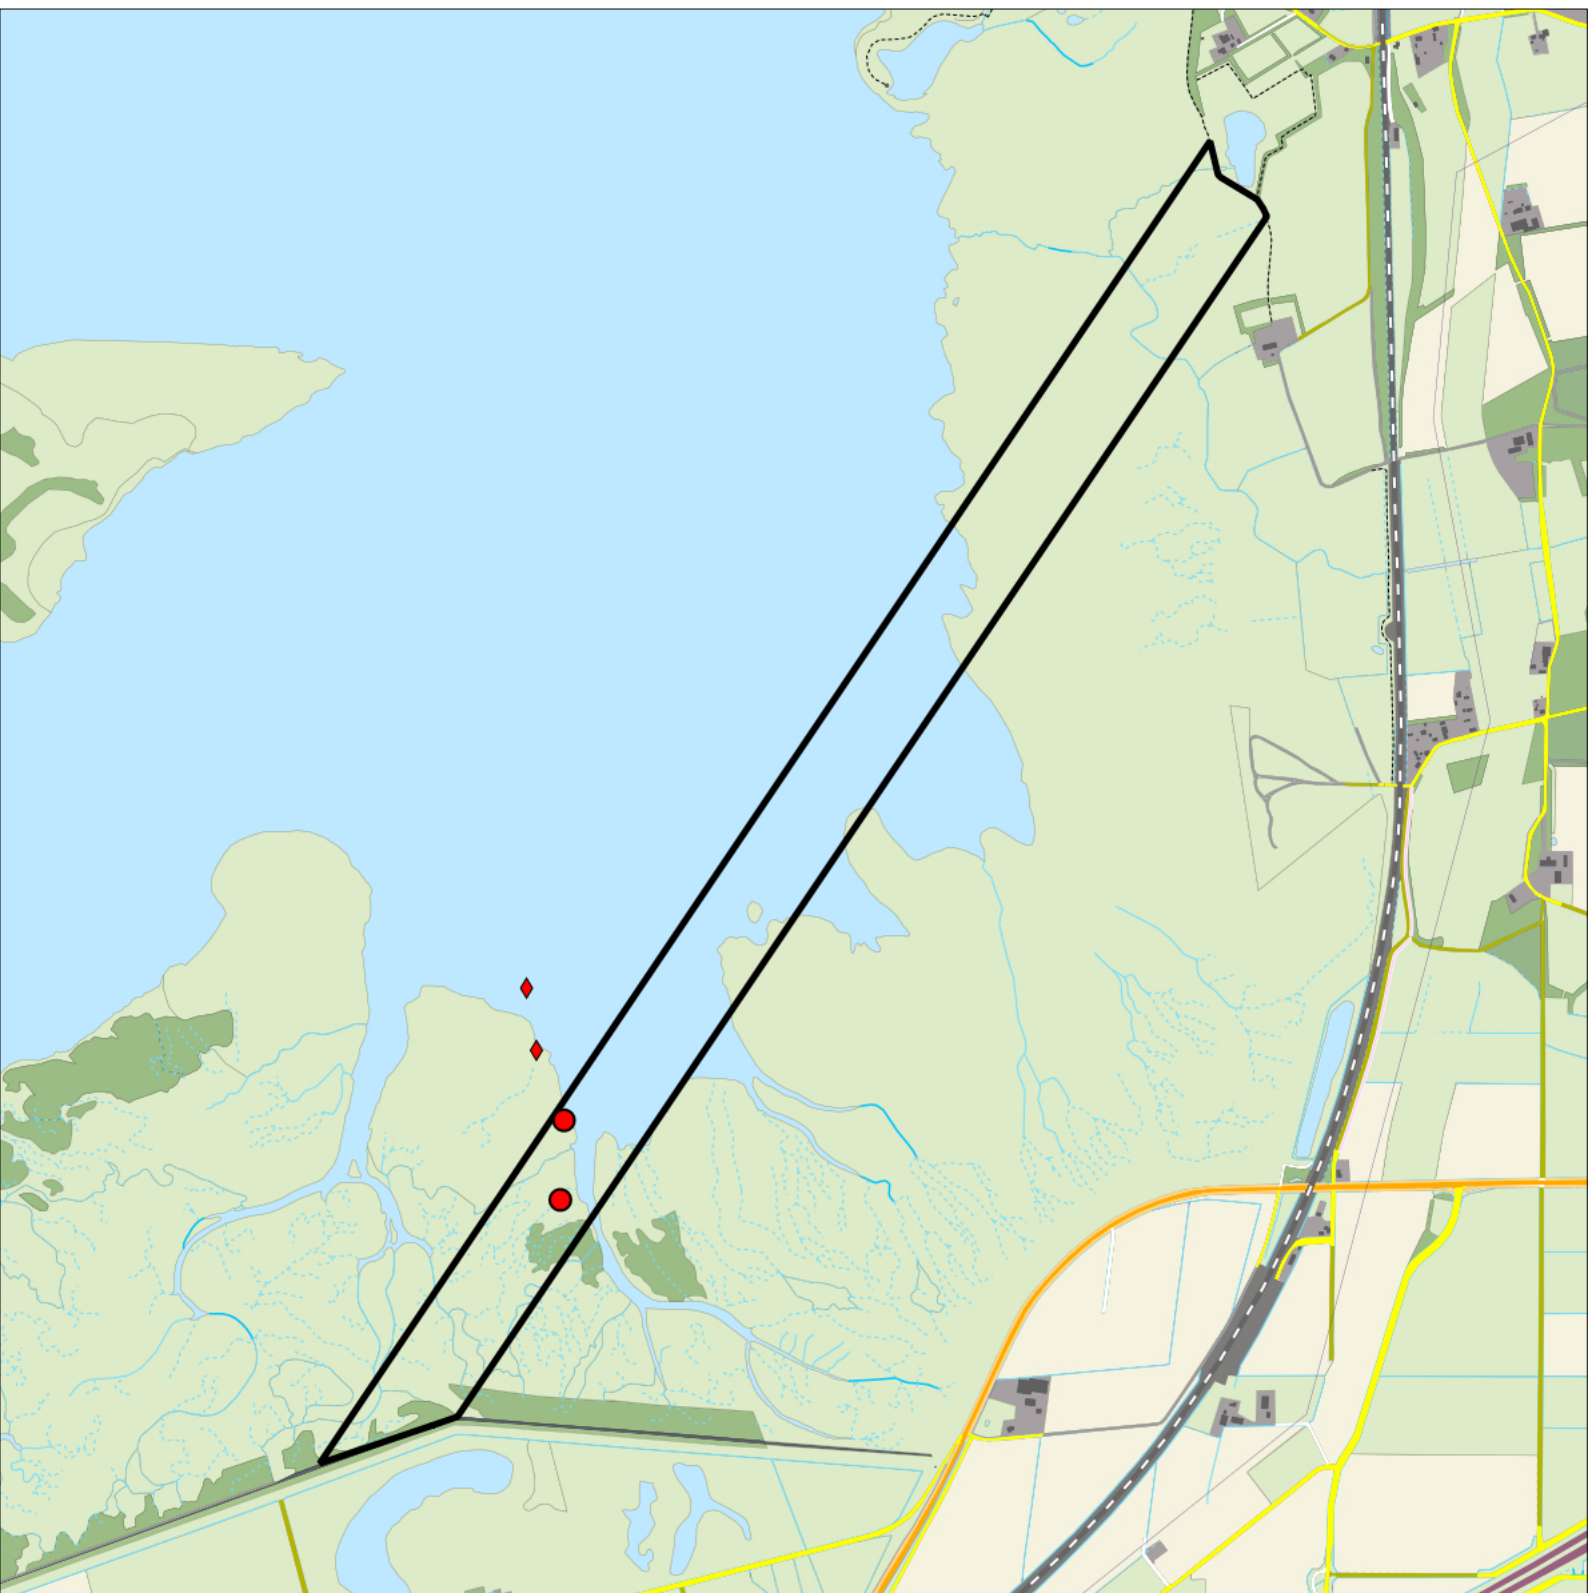

Legenda:

-  Telgebied
-  Geldig territorium

Periode:

2023

Telgebied:

2814 proefstrook Markiezaat

geldige waarnemingen				normbezoeken			minimaal binnen		fusie-afstand		
adult	paar	territorial	nest	migrant	1	2	3	seizoen		datumg.	datumgrens
X	X	X	X					2	1	15-4 t/m 25-6	750

Sovon

Slobeend 2 territoria

Legenda:

-  Telgebied
-  Geldig territorium
-  Territoria buiten plot (n=2)

Periode:

2023

Telgebied:

2814 proefstrook Markiezaat