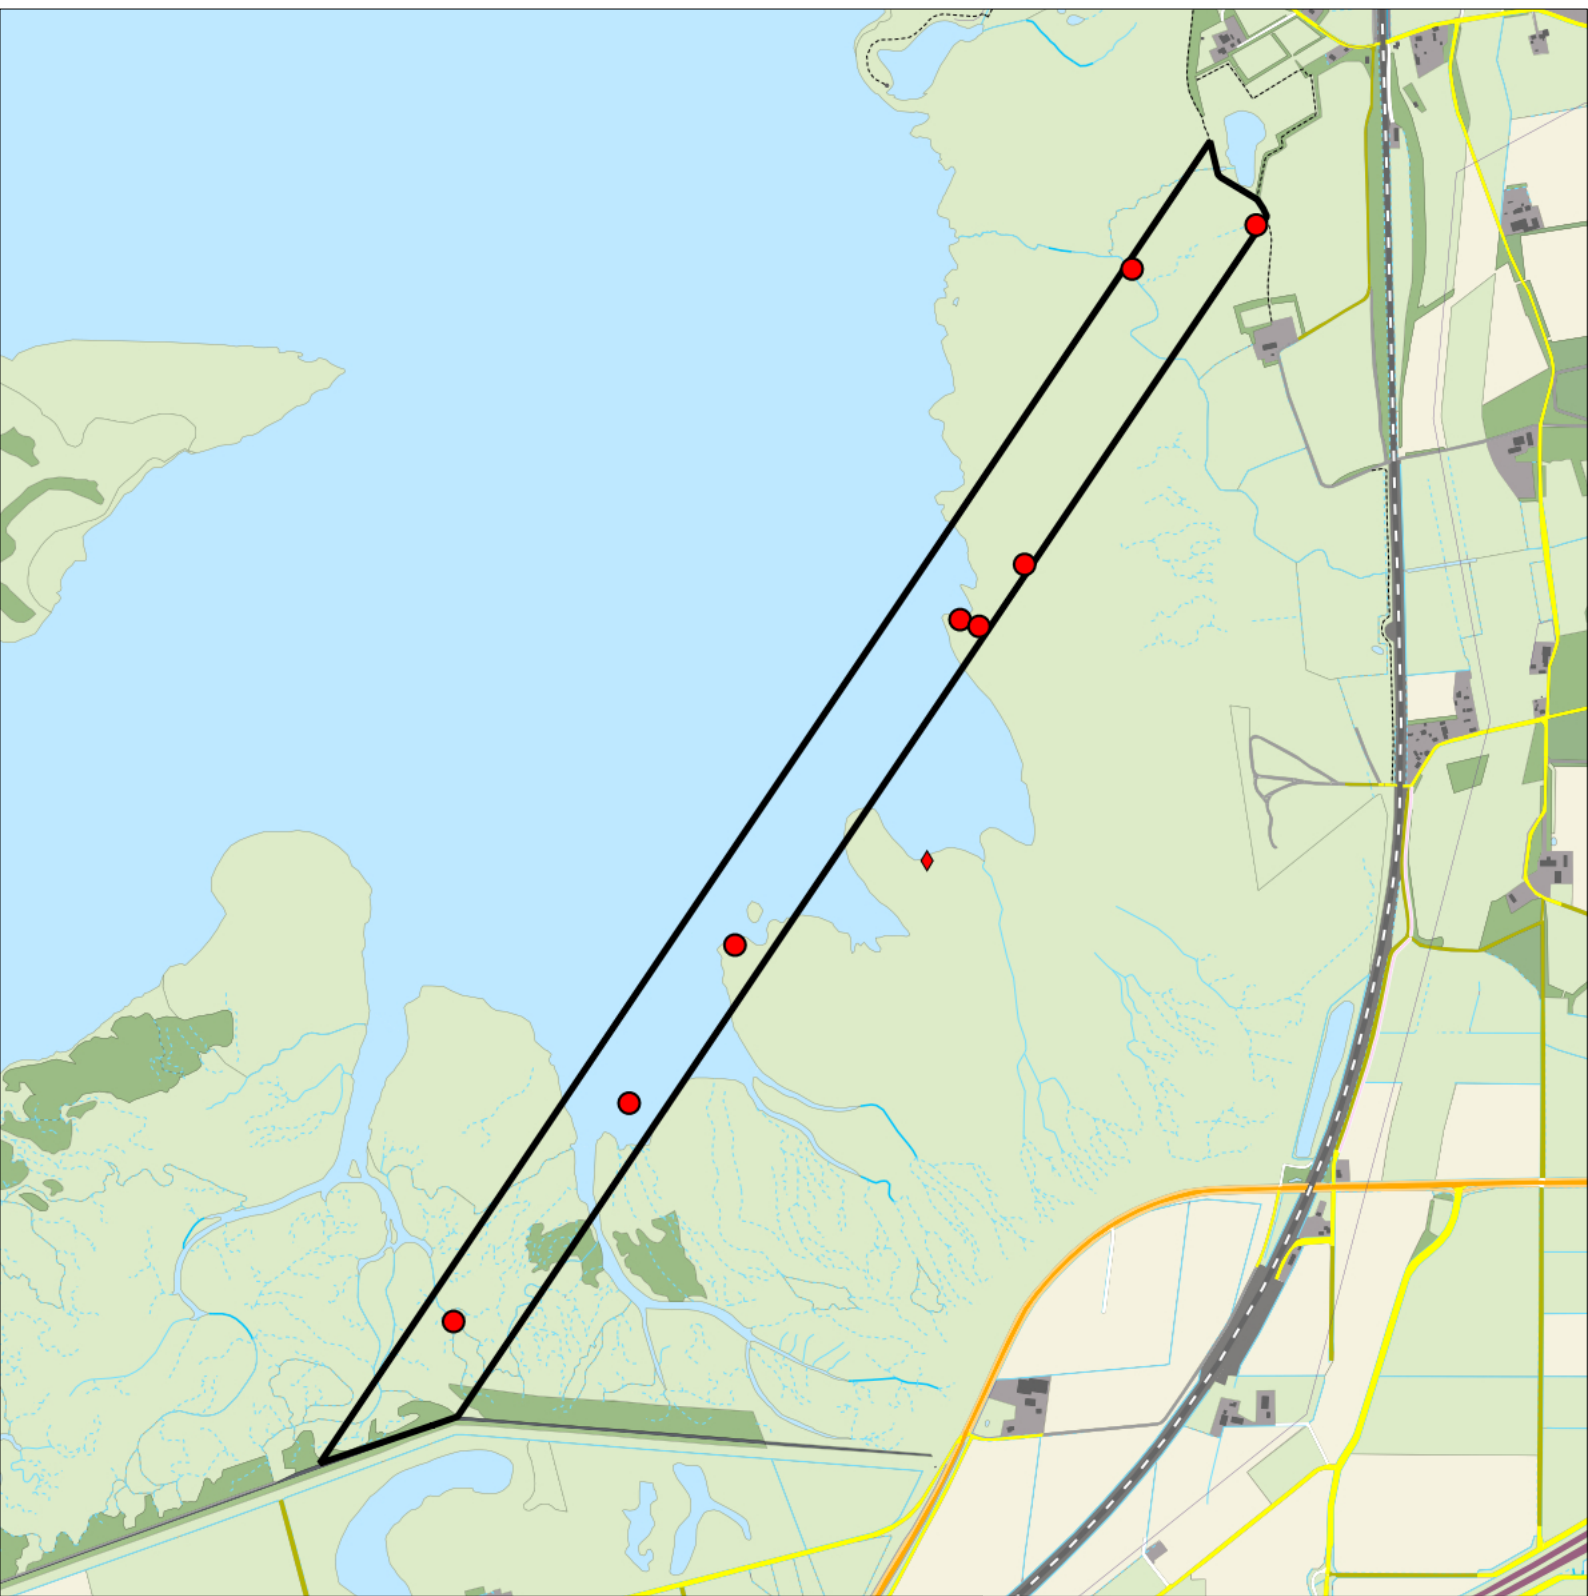

Legenda:

-  Telgebied
-  Geldig territorium

Periode:

2023

Telgebied:

2814 proefstrook Markiezaat

geldige waarnemingen				normbezoeken			minimaal binnen		fusie-afstand		
adult	paar	territorial	nest	migrant	1	2	3	seizoen		datumg.	datumgrens
.	X	X	X					2	1	25-4 t/m 10-7	1500

Sovon

Krakeend 8 territoria

Legenda:

-  Telgebied
-  Geldig territorium
-  Territoria buiten plot (n=1)

Periode:

2023

Telgebied:

2814 proefstrook Markiezaat