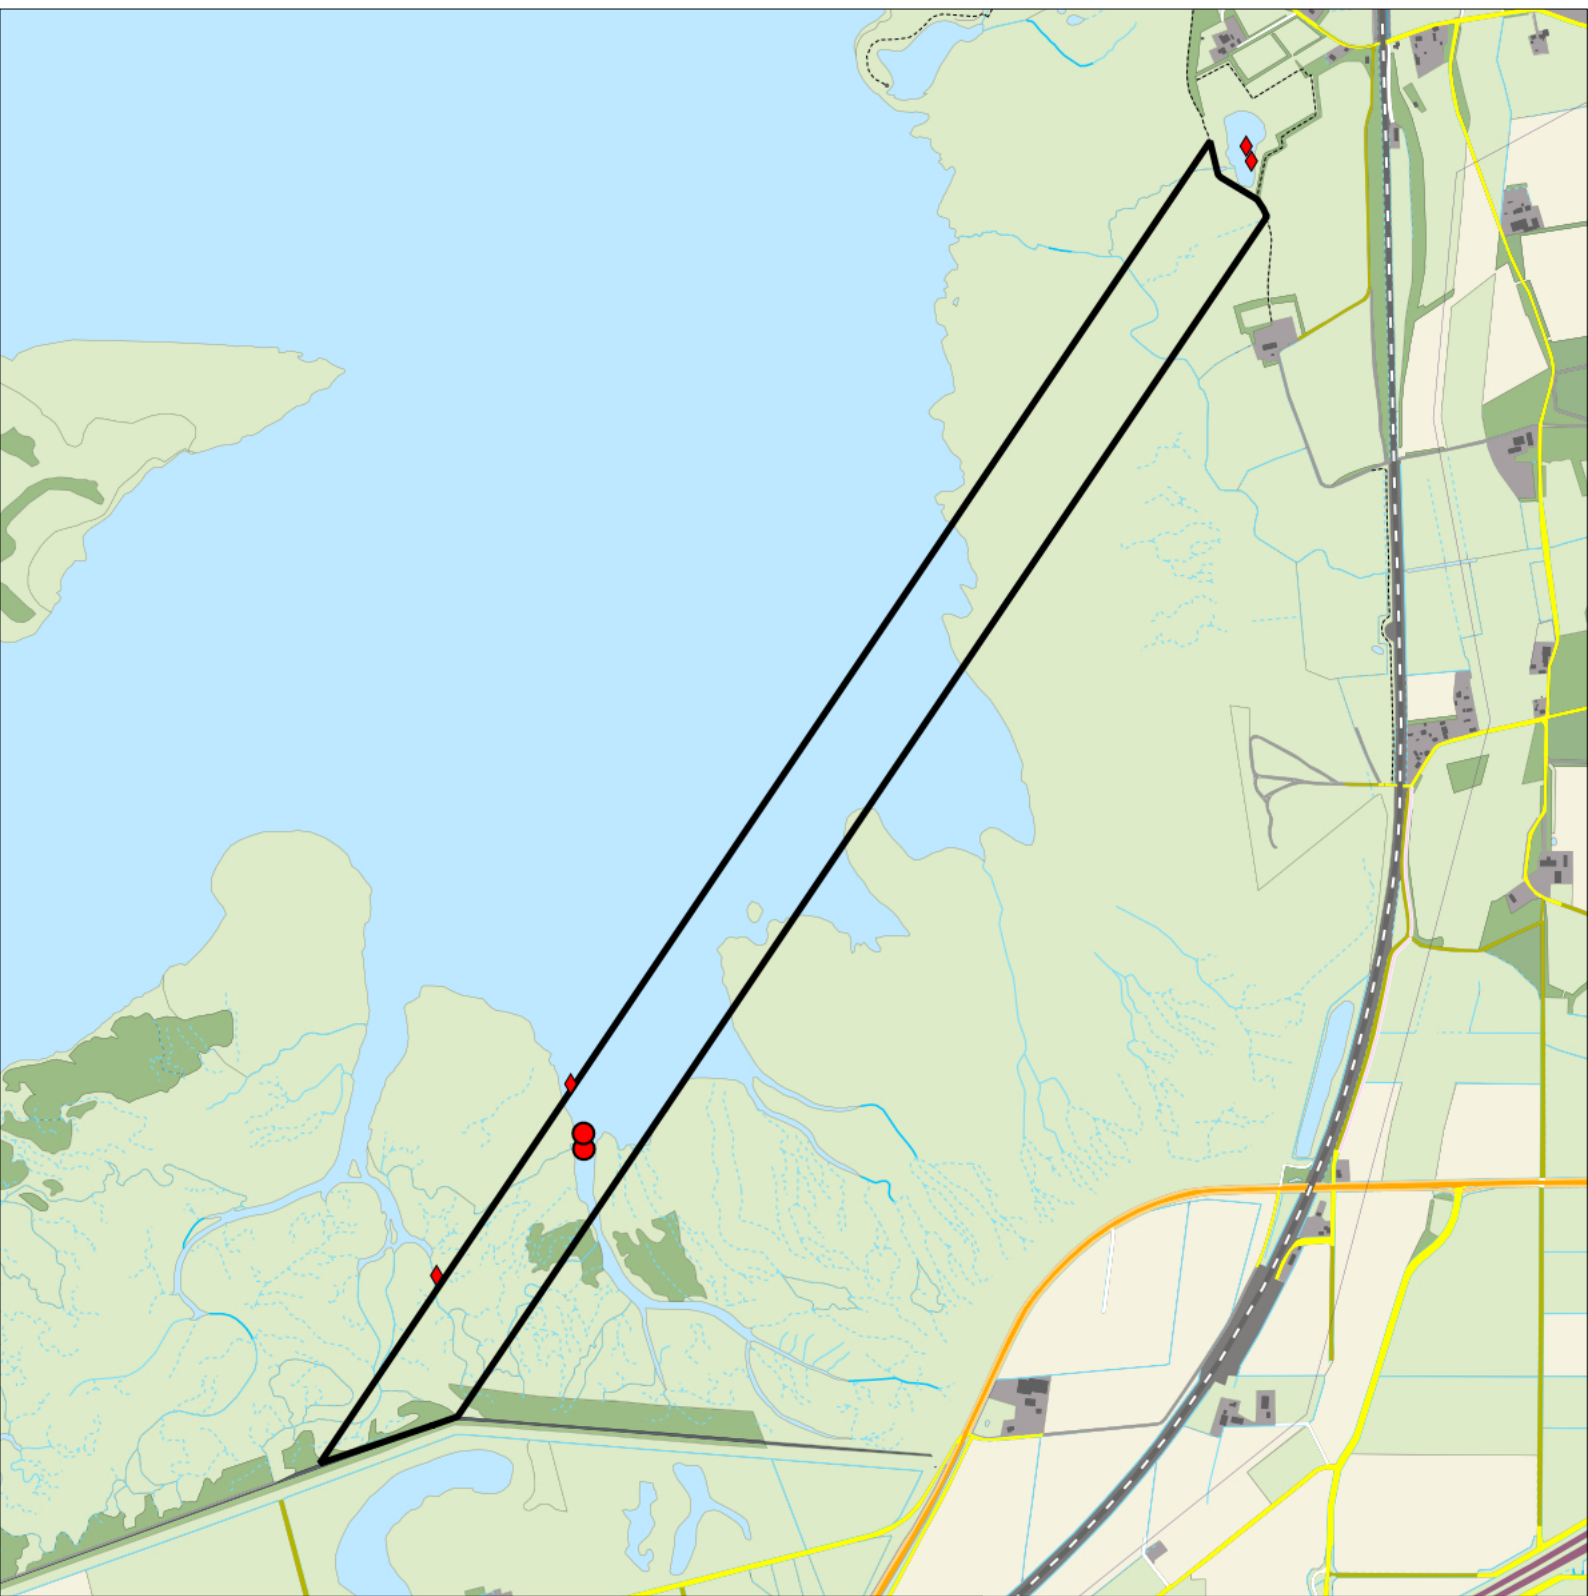

Knobbelzwaan 2 territoria

Legenda:

-  Telgebied
-  Geldig territorium

Periode:

2023

Telgebied:

2814 proefstrook Markiezaat

geldige waarnemingen				normbezoeken			minimaal binnen		fusie-afstand		
adult	paar	territorial	nest	migrant	1	2	3	seizoen		datumg.	datumgrens
.	X	X	X					2	1	15-4 t/m 15-7	1000

0 0.5 1 km

Sovon

Grauwe Gans 2 territoria

Legenda:

-  Telgebied
-  Geldig territorium
-  Territoria buiten plot (n=4)

Periode:

2023

Telgebied: