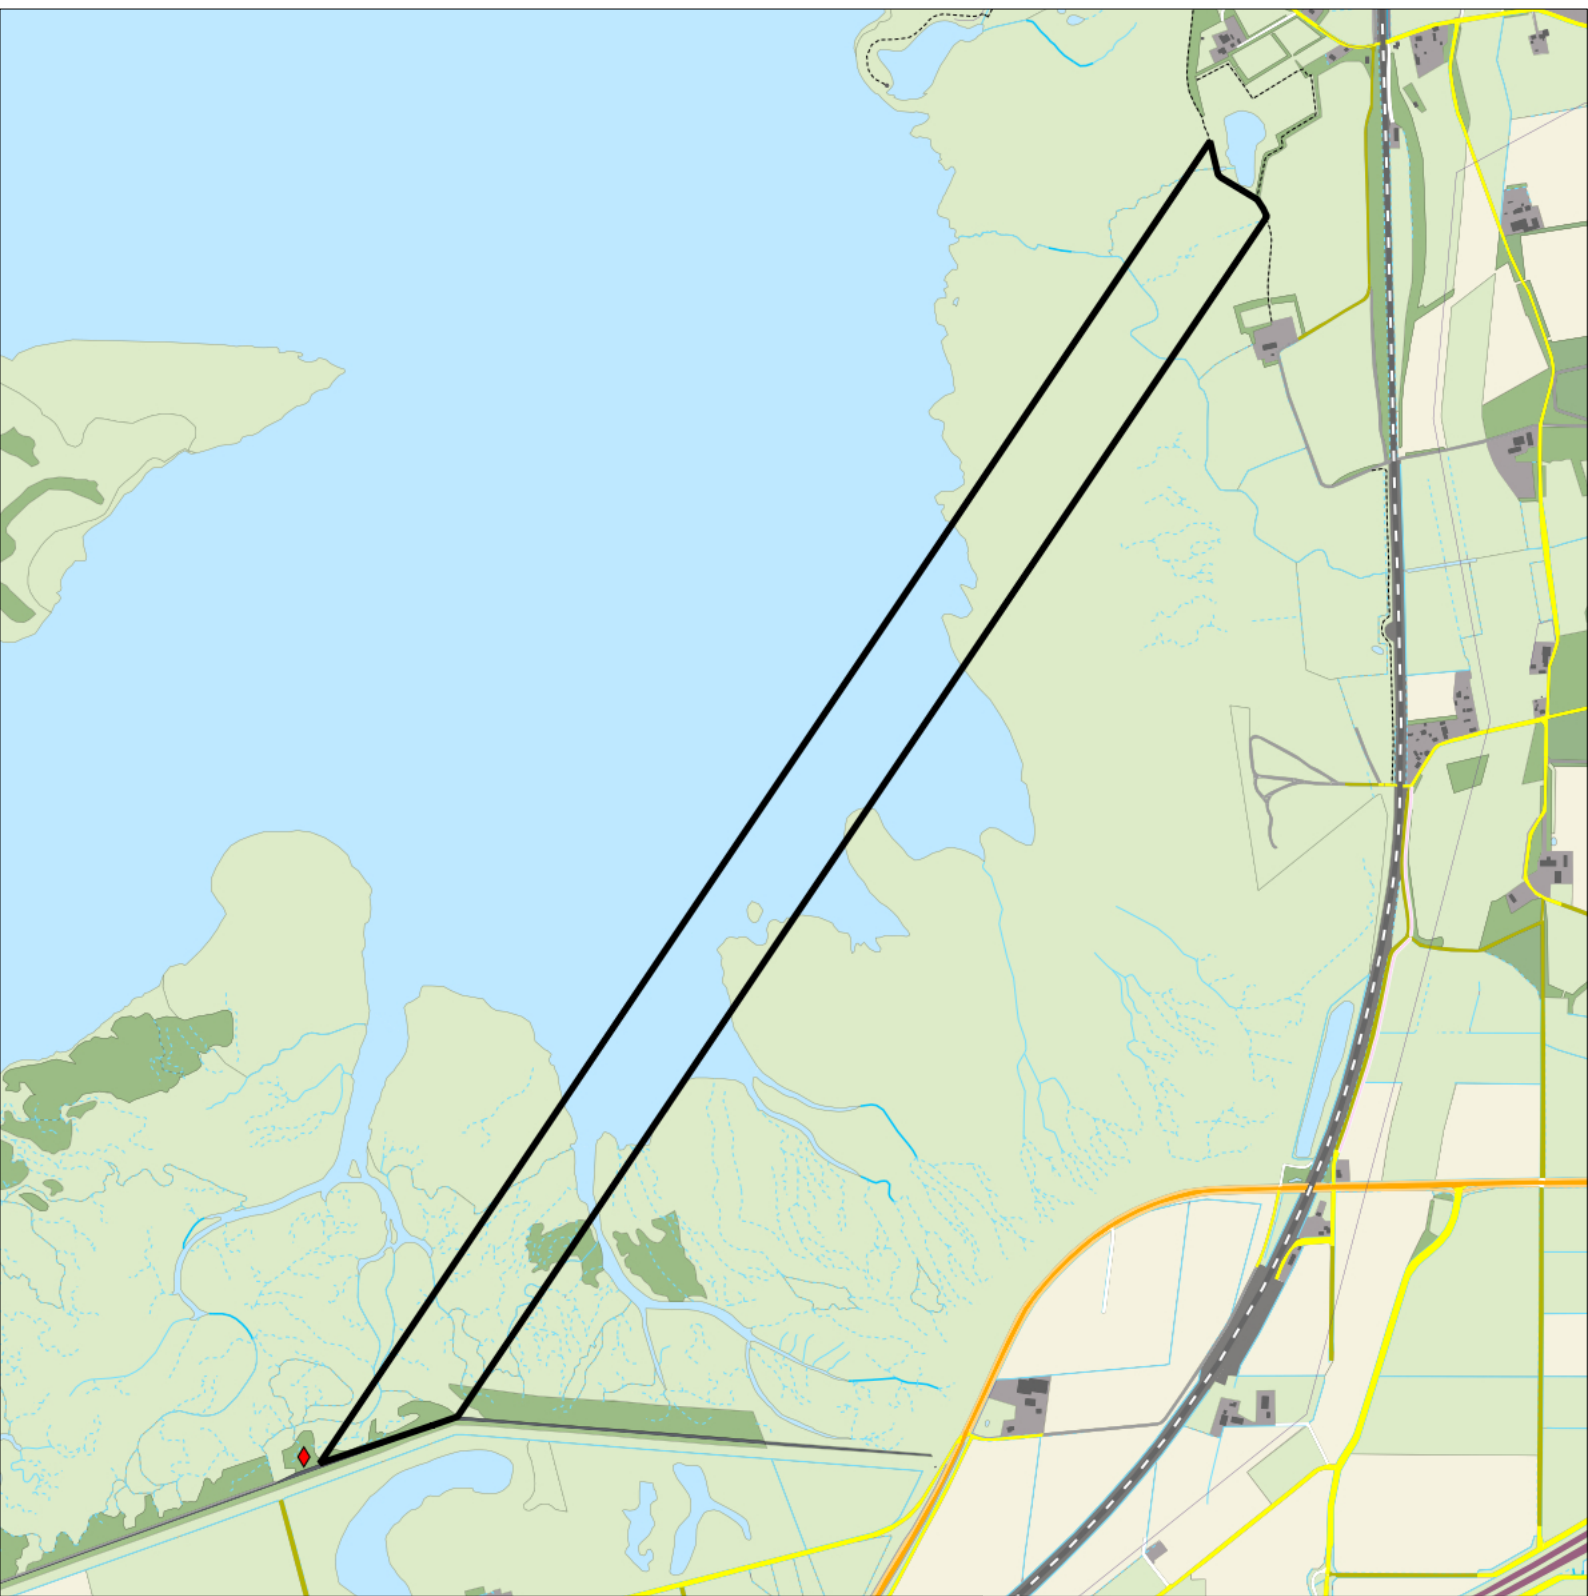

Spotvogel 0 territoria

Legenda:

- Telgebied
- Geldig territorium
- Territoria buiten plot (n=1)

Periode:

2023

Telgebied:

2814 proefstrook Markiezaat

geldige waarnemingen				normbezoeken			minimaal binnen		fusie-afstand		
adult	paar	territorial	nest	migrant	1	2	3	seizoen		datumg.	datumgrens
.	.	X	X	JA	1-6	7-10	11+		1	5-5 t/m 10-7	200

Sovon