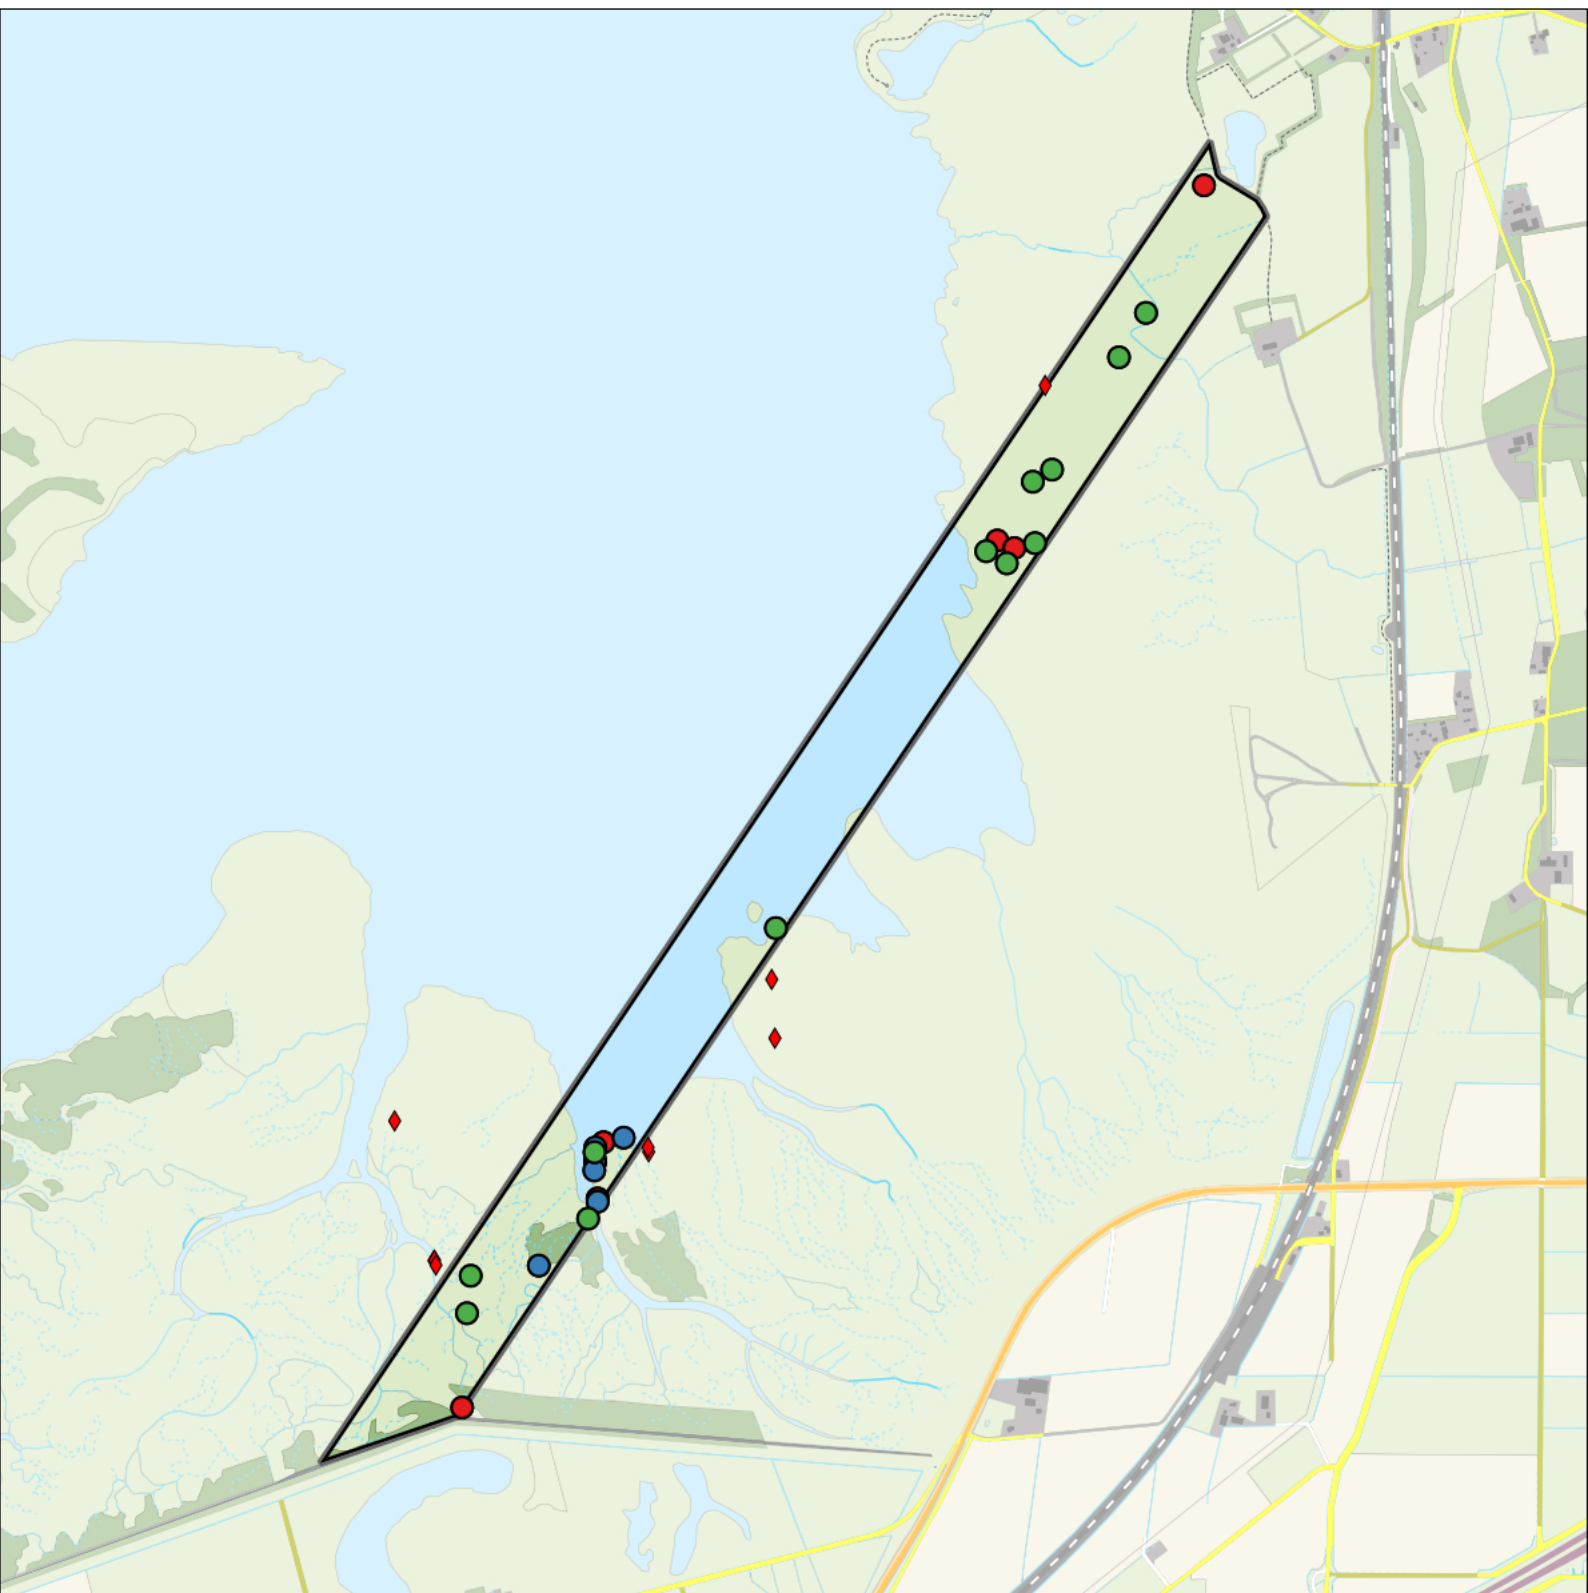

geldige waarnemingen				normbezoeken			minimaal binnen		fusie-		
adult	paar	territorial	nest	migrant	1	2	3	seizoen	datumg.	datumgrens	afstand
.	X	X	X		1-6	7-13	14+		1	10-4 t/m 25-6	200

Sovon

Watervogels 30 territoria

Legenda:

- Knobbelzwaan
- Grauwe Gans
- Bergeend
- Krakeend
- Wintertaling
- Wilde Eend
- Zomertaling
- Slobeend
- Krooneend
- Tafeleend
- Meerkoet

 Telgebied

 Waarneming buiten plot (n=9)

Periode:

2023

Telgebied:

2814 proefstrook Markiezaat

0 0.5 1 km 

Sovon

Waterrietvogels 25 territoria

Legenda:

- Rietzanger
- Kleine Karekiet
- Rietgors
-  Telgebied
- ◆ Waarneming buiten plot (n=9)

Periode:

2023

2023

Telgebied:

2814 proefstrook Markiezaat

Sovon

0 0.5 1 km 

Struweelvogels 99 territoria

Legenda:

- | | |
|------------------|-------------------------------|
| Fazant | Zwartkop |
| Winterkoning | Fitis |
| Roodborst | Kneu |
| Nachtegaal | Rietgors |
| Roodborsttapuit | Telgebied |
| Merel | Waarneming buiten plot (n=45) |
| Zanglijster | |
| Sprinkhaanzanger | |
| Bosrietzanger | |
| Grasmus | |
| Tuinfluiter | |