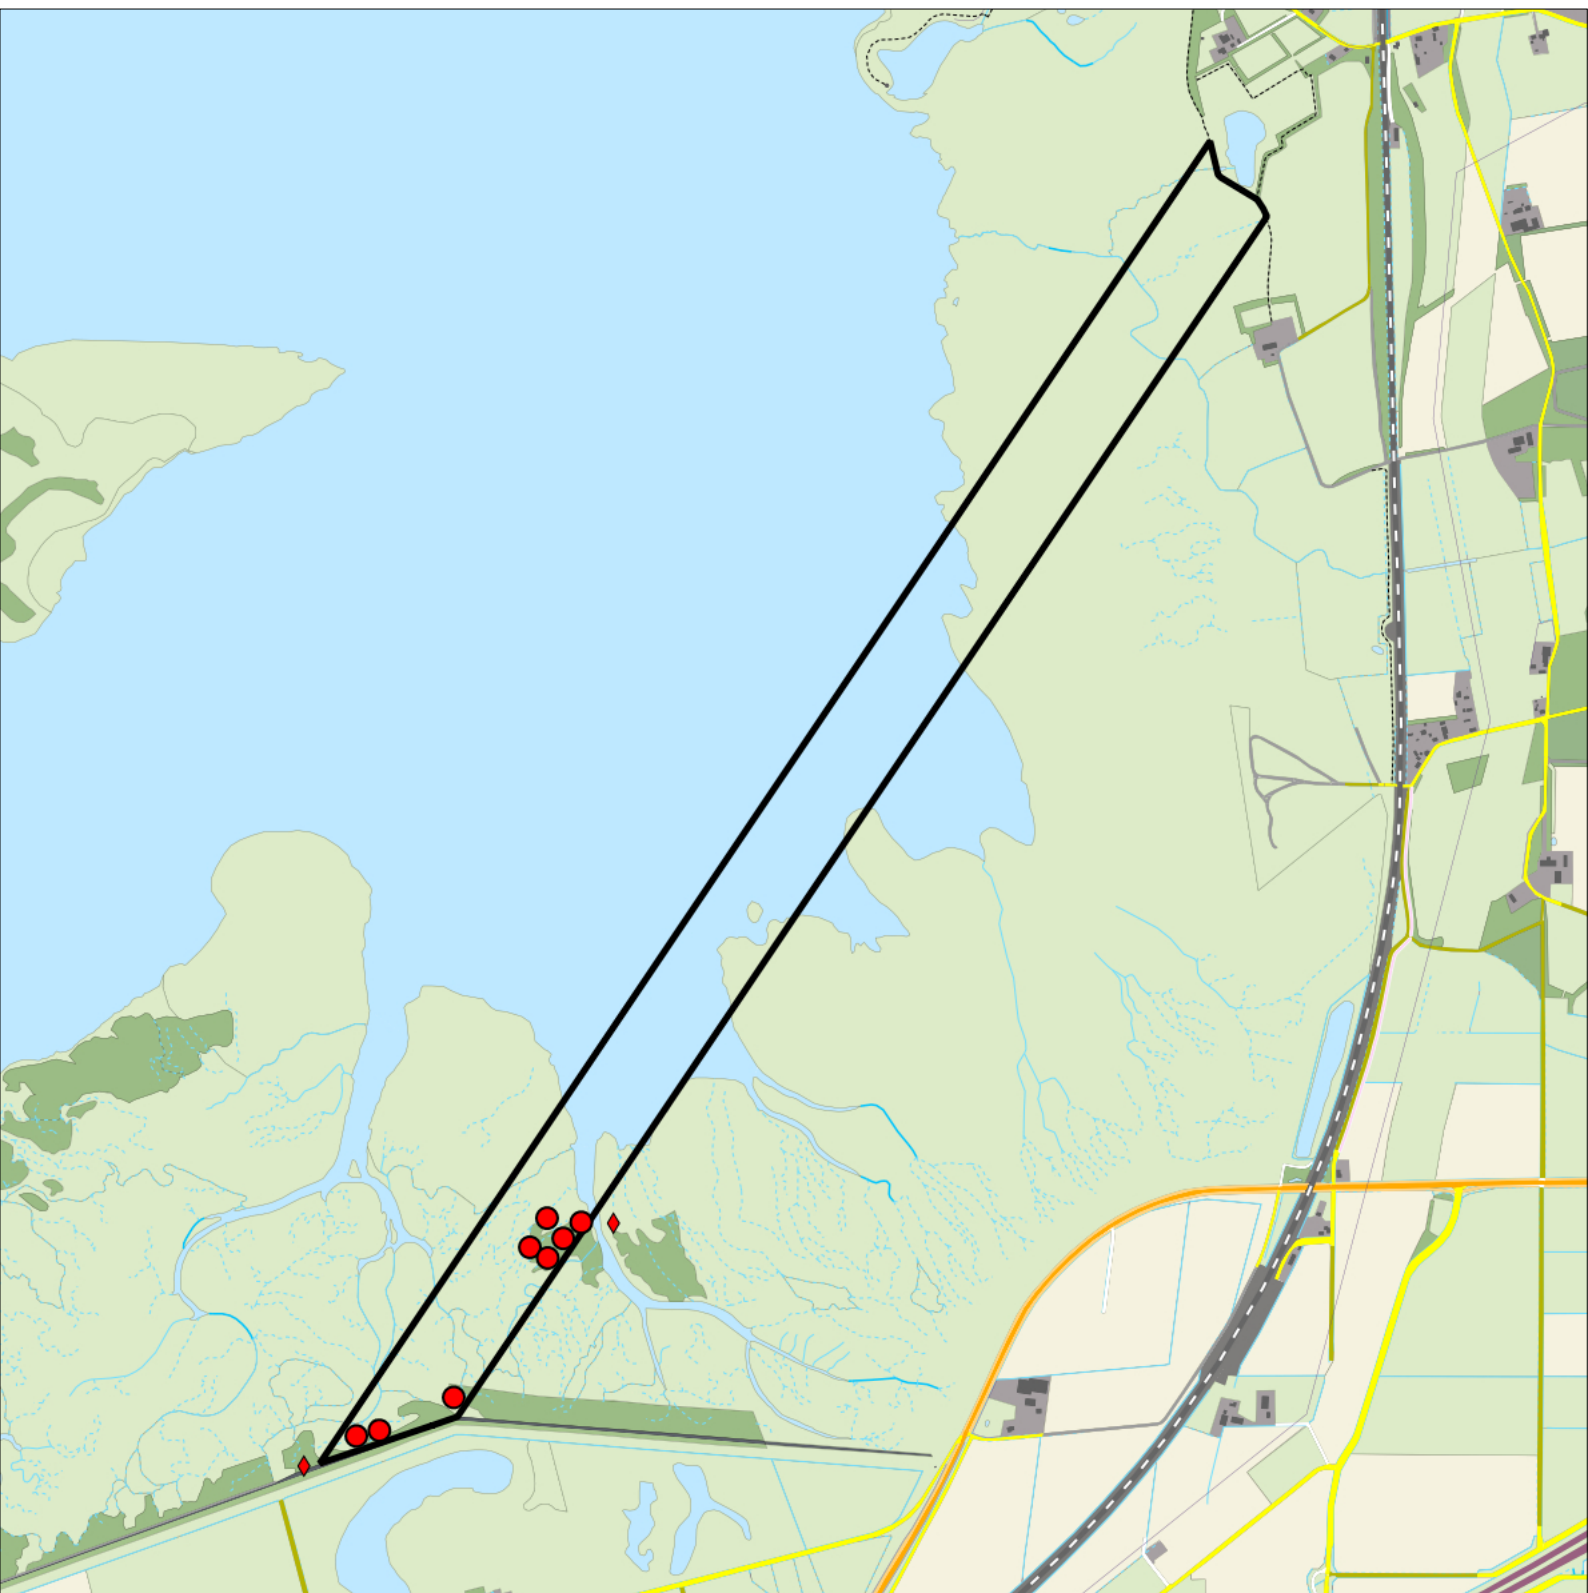

Tjiftjaf 8 territoria

Legenda:

- Telgebied
- Geldig territorium
- Territoria buiten plot (n=2)

Periode:

2023

Telgebied:

2814 proefstrook Markiezaat

geldige waarnemingen				normbezoeken			minimaal binnen		fusie-afstand	
adult	paar	territorial	nest	migrant	1	2	3	datumgrens		
.	.	X	X	JA	1-6	7-10	11+	1	1-4 t/m 15-7	200

Sovon