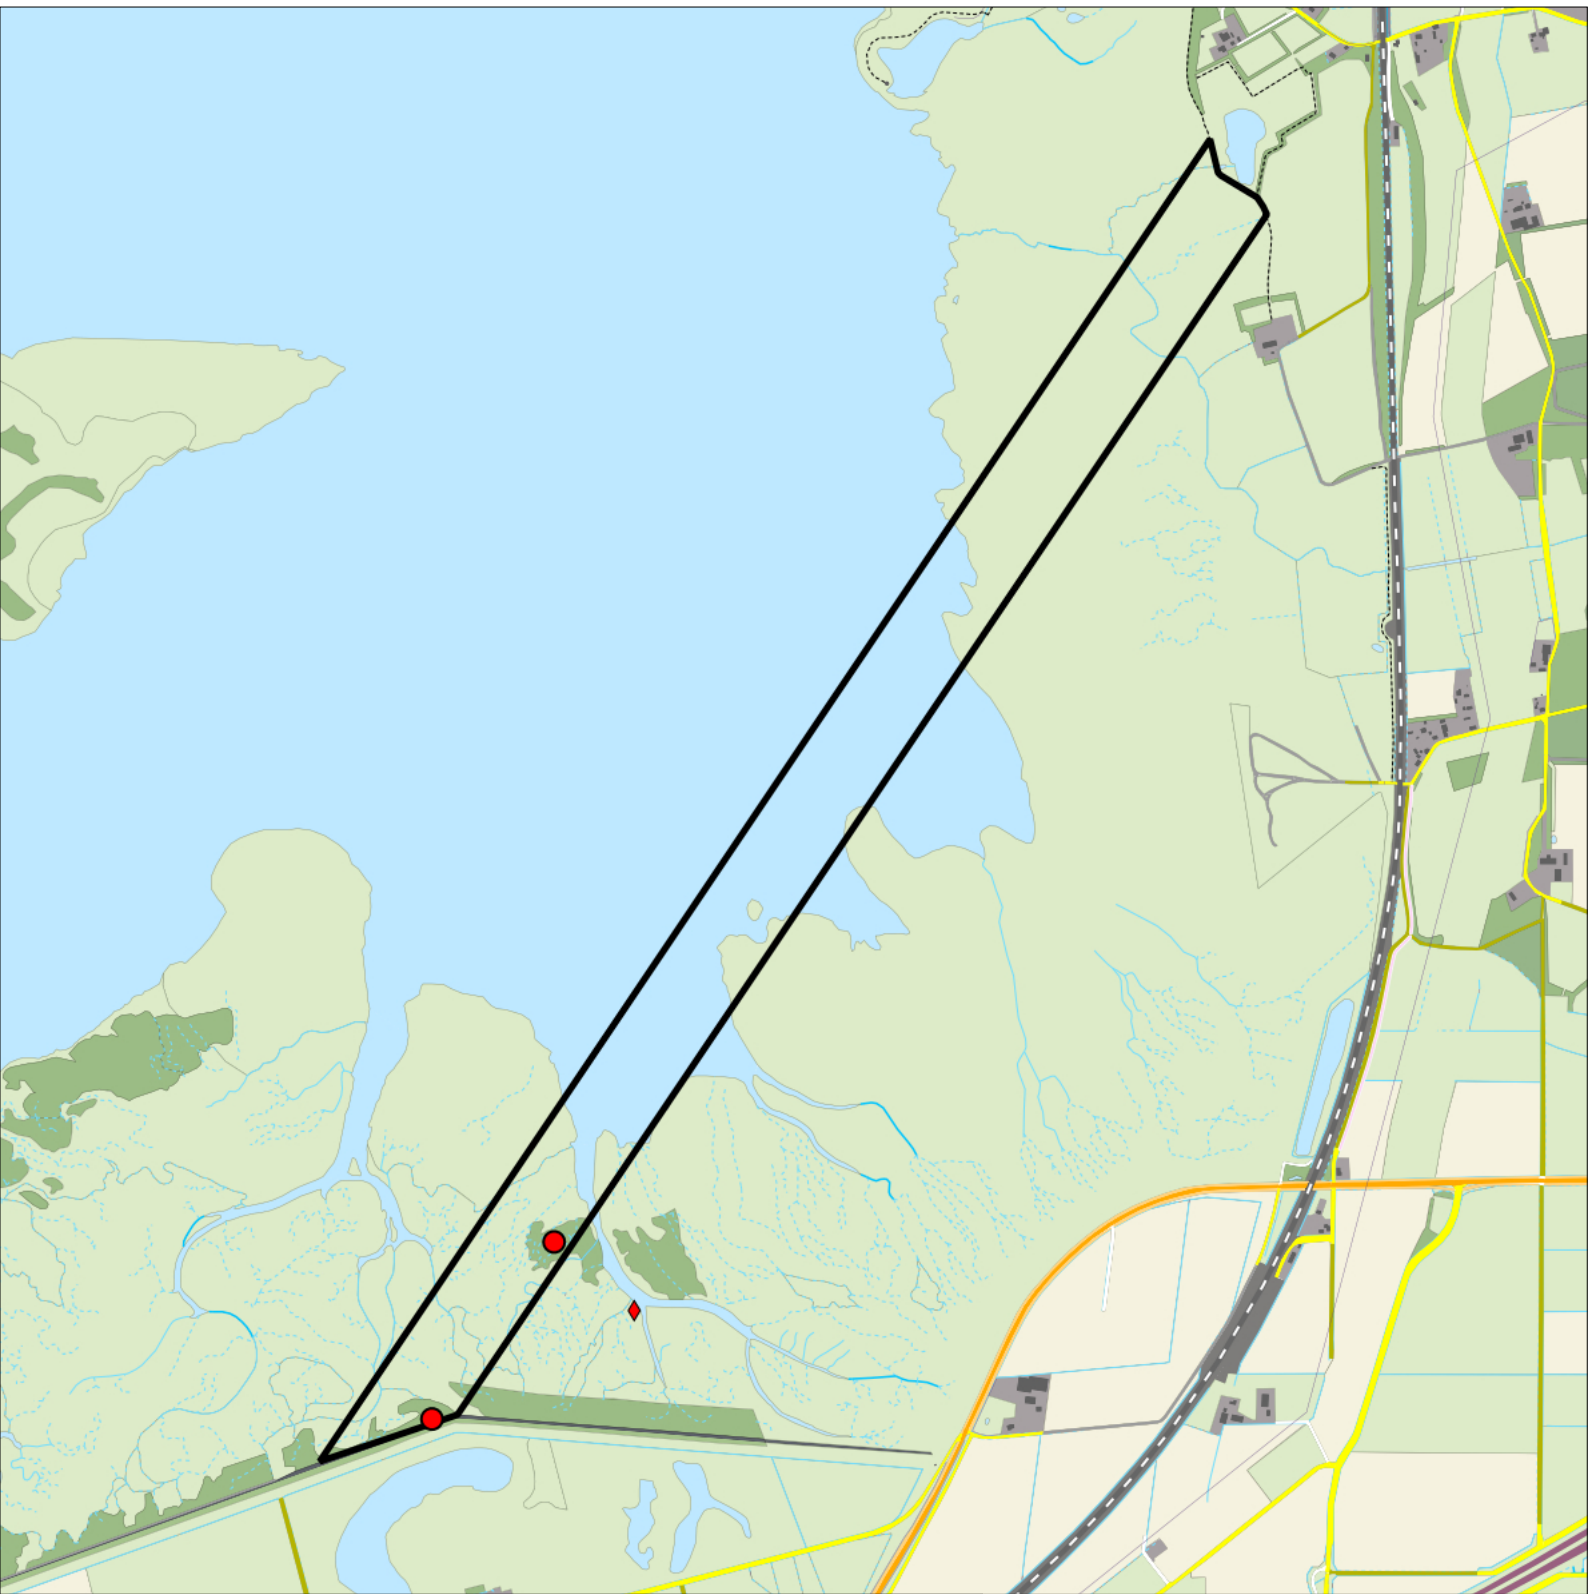

Houtduif 2 territoria

Legenda:

- Telgebied
- Geldig territorium
- Territoria buiten plot (n=1)

Periode:

2023

Telgebied:

2814 proefstrook Markiezaat

geldige waarnemingen				normbezoeken			minimaal binnen		fusie-afstand		
adult	paar	territorial	nest	migrant	1	2	3	seizoen		datumg.	datumgrens
.	X	X	X		1-12	13+			1	15-4 t/m 25-7	300

Sovon