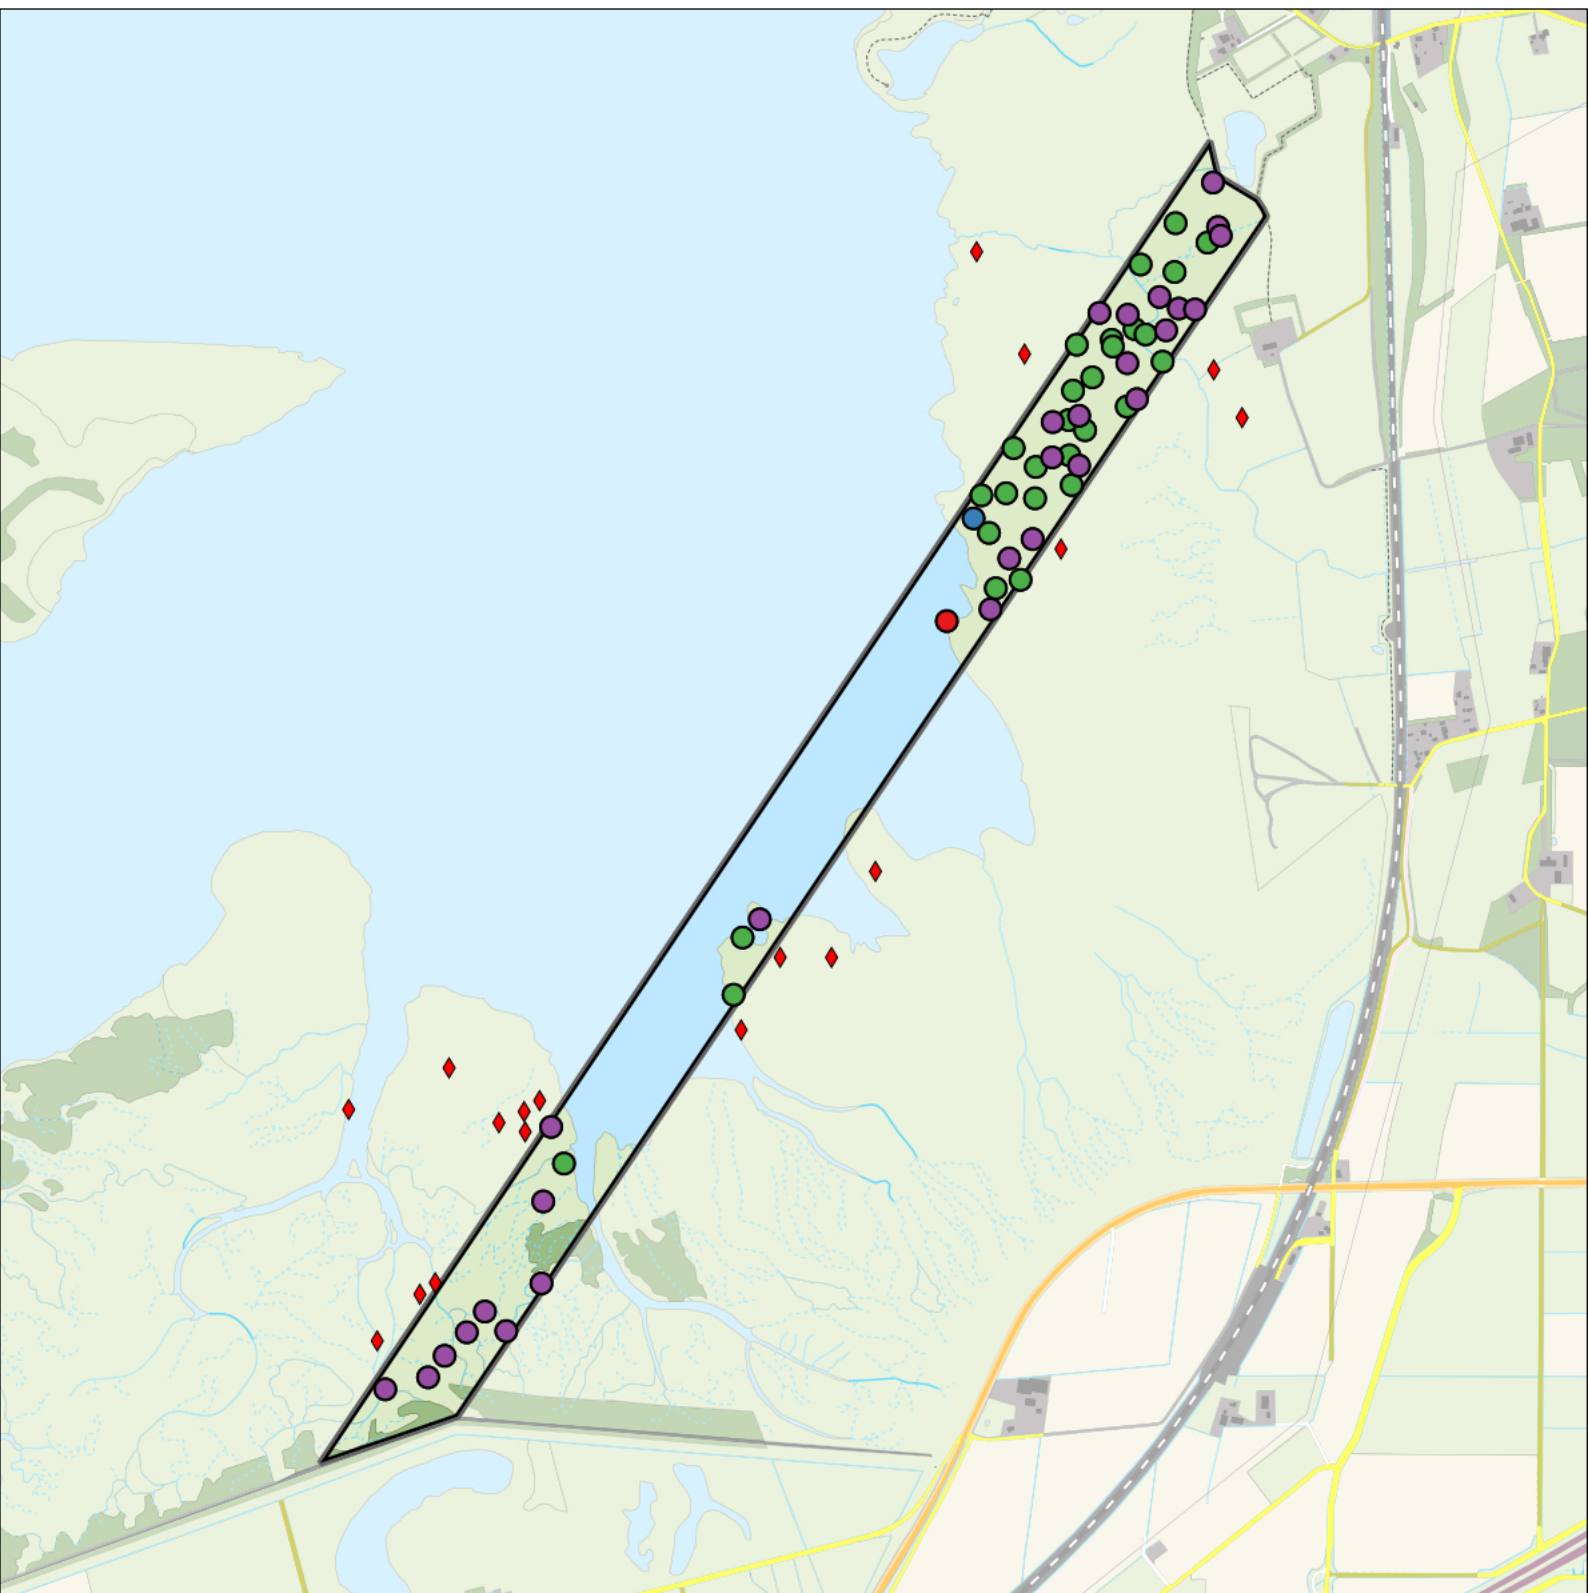

2814 proefstrook Markiezaat

0 0.5 1 km 

Sovon

Waterrietvogels 25 territoria

Legenda:

- Rietzanger
- Kleine Karekiet
- Rietgors
-  Telgebied
- ◆ Waarneming buiten plot (n=9)

Periode:

2023

Telgebied:

2814 proefstrook Markiezaat

Sovon

0 0.5 1 km

Veldleeuwerik-groep 58 territoria

Legenda:

-  Scholekster
-  Kievit
-  Veldleeuwerik
-  Graspieper
-  Telgebied
-  Waarneming buiten plot (n=18)

Periode:

2023

Telgebied:

2814 proefstrook Markiezaat

Sovon

0 0.5 1 km 

Struweelvogels 99 territoria

Legenda:

- | | |
|------------------|-------------------------------|
| Fazant | Zwartkop |
| Winterkoning | Fitis |
| Roodborst | Kneu |
| Nachtegaal | Rietgors |
| Roodborsttapuit | Telgebied |
| Merel | Waarneming buiten plot (n=45) |
| Zanglijster | |
| Sprinkhaanzanger | |
| Bosrietzanger | |
| Grasmus | |
| Tuinfluiter | |

Periode:

2023

Telgebied:

2814 proefstrook Markiezaat

0 0.5 1 km

Sovon

Bosvogels 16 territoria

Legenda: