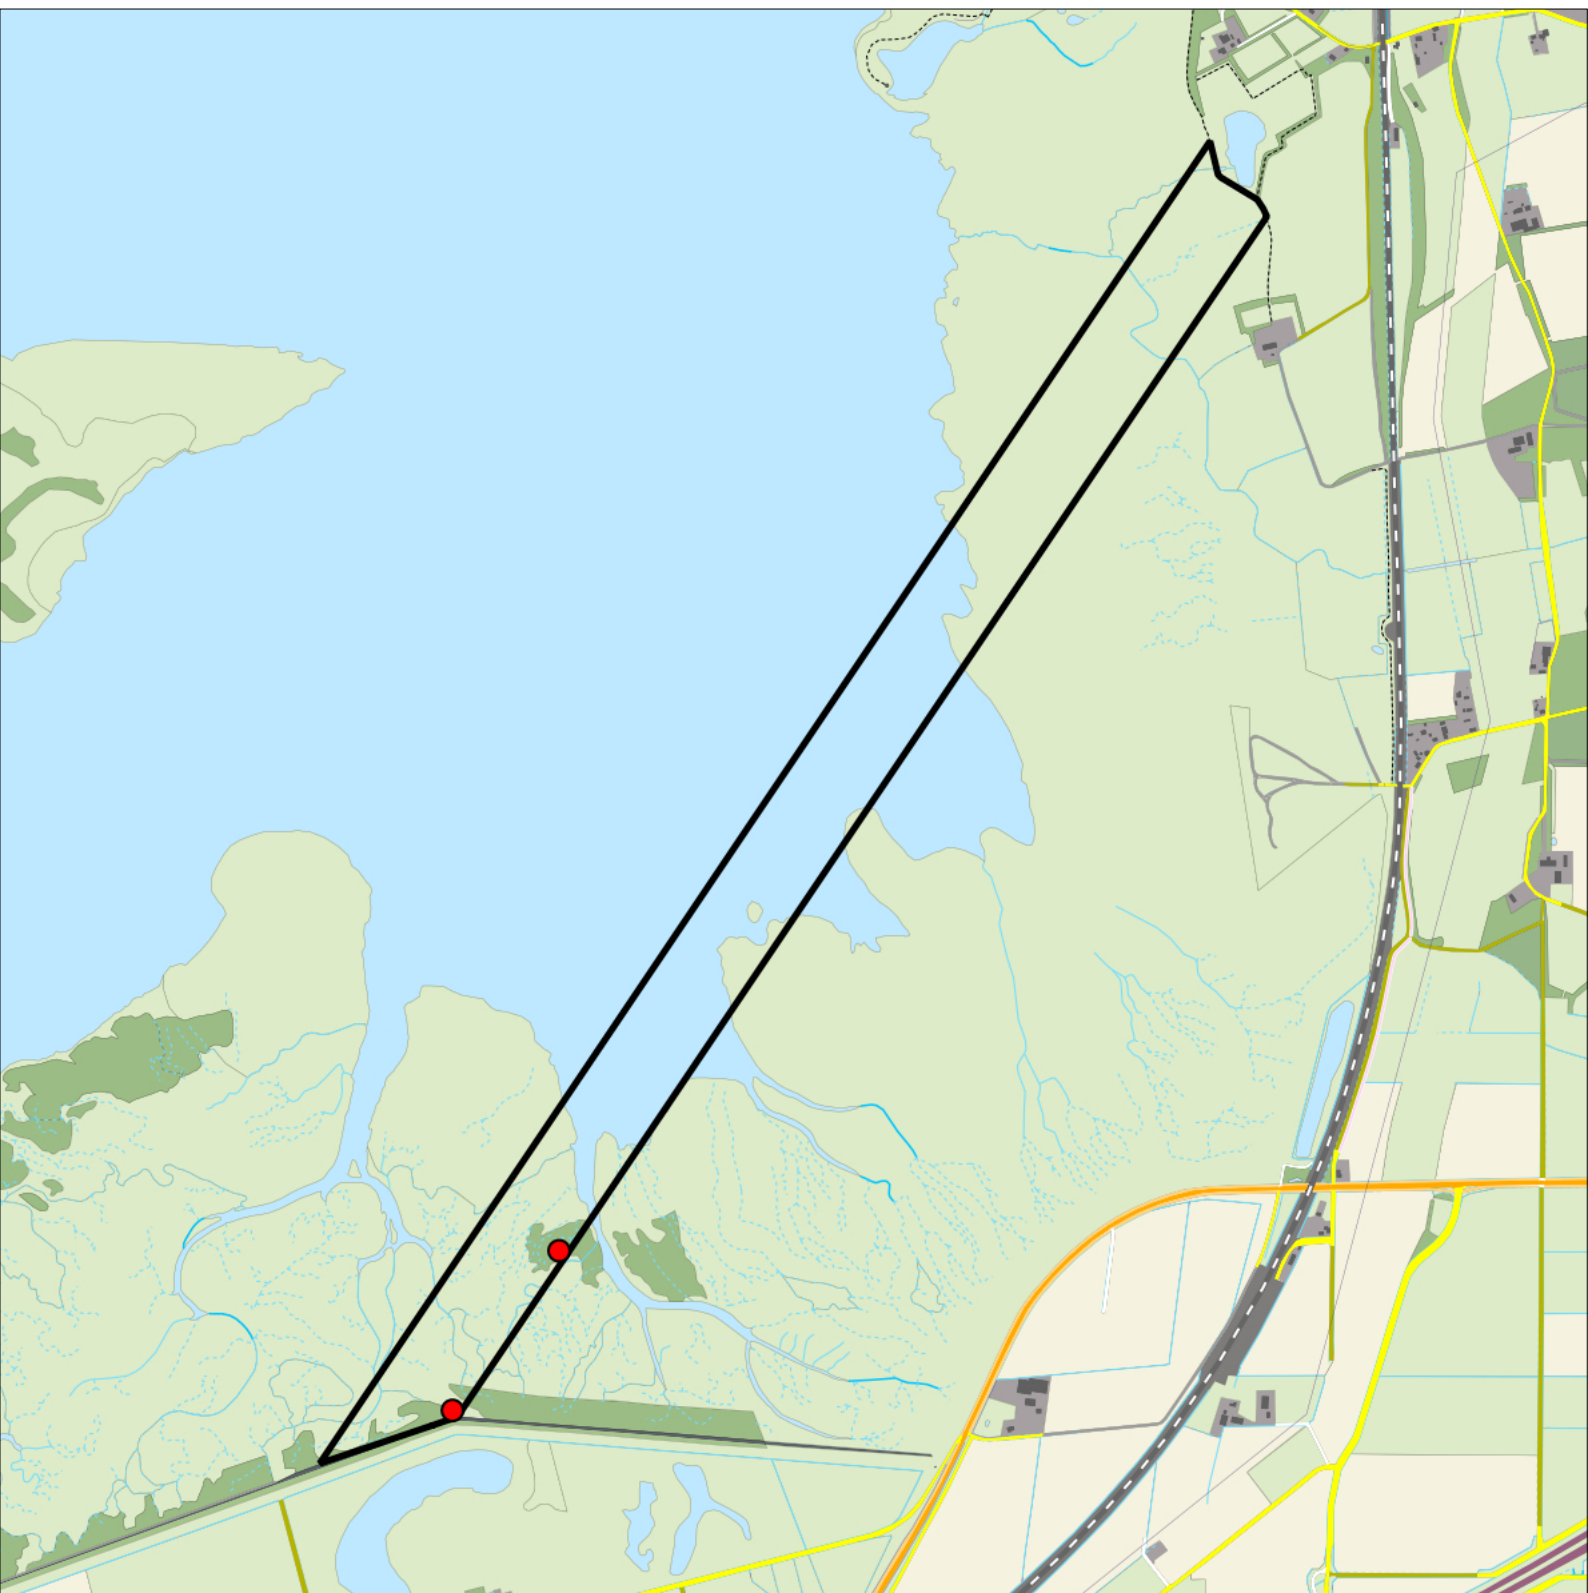

Legenda:

-  Telgebied
-  Geldig territorium
-  Territoria buiten plot (n=2)

Periode:

2023

Telgebied:

2814 proefstrook Markiezaat

geldige waarnemingen					normbezoeken			minimaal binnen		fusie-afstand	
adult	paar	territorial	nest	migrant	1	2	3	seizoen	datumg.		
.	.	X	X	JA					1	10-3 t/m 25-6	300
X	X	.	.	JA					2	1-4 t/m 20-6	300

0 0.5 1 km

Sovon

Merel 2 territoria

Legenda:

-  Telgebied
-  Geldig territorium

Periode:
2023

Telgebied:
2814 proefstrook Markiezaat

geldige waarnemingen				normbezoeken			minimaal binnen		fusie-afstand		
adult	paar	territorial	nest	migrant	1	2	3	seizoen		datumg.	datumgrens
.	.	X	X		1-15	16+			1	5-3 t/m 10-7	200