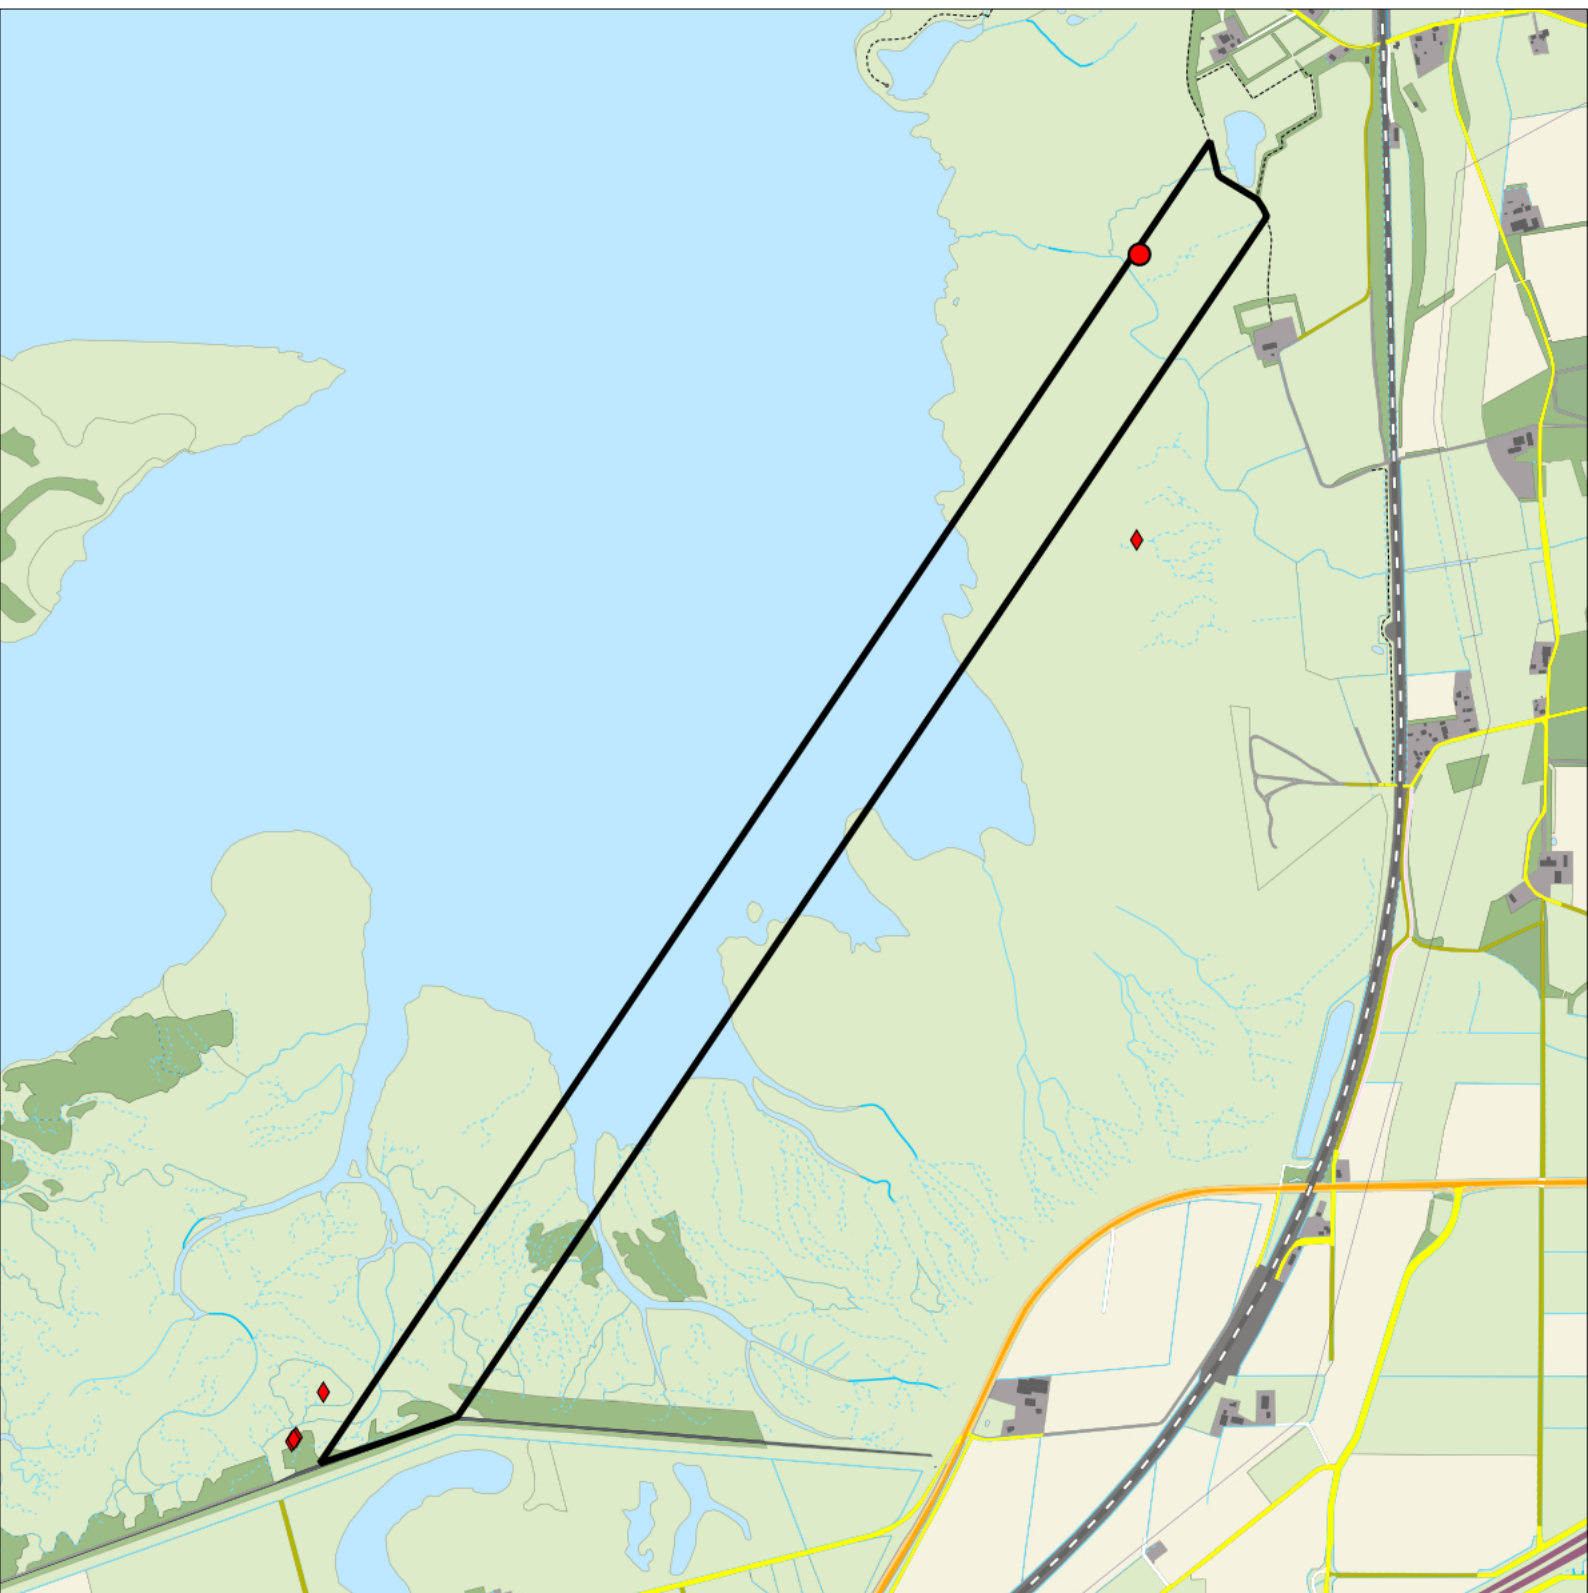

Kneu 1 territorium

Legenda:

- Telgebied
- Geldig territorium
- Territoria buiten plot (n=5)

Periode:
2023

Telgebied:
2814 proefstrook Markiezaat

geldige waarnemingen				normbezoeken			minimaal binnen		fusie-afstand		
adult	paar	territorial	nest	migrant	1	2	3	seizoen		datumg.	datumgrens
.	X	X	X	JA	1-12	13+			1	20-4 t/m 15-7	500

Sovon