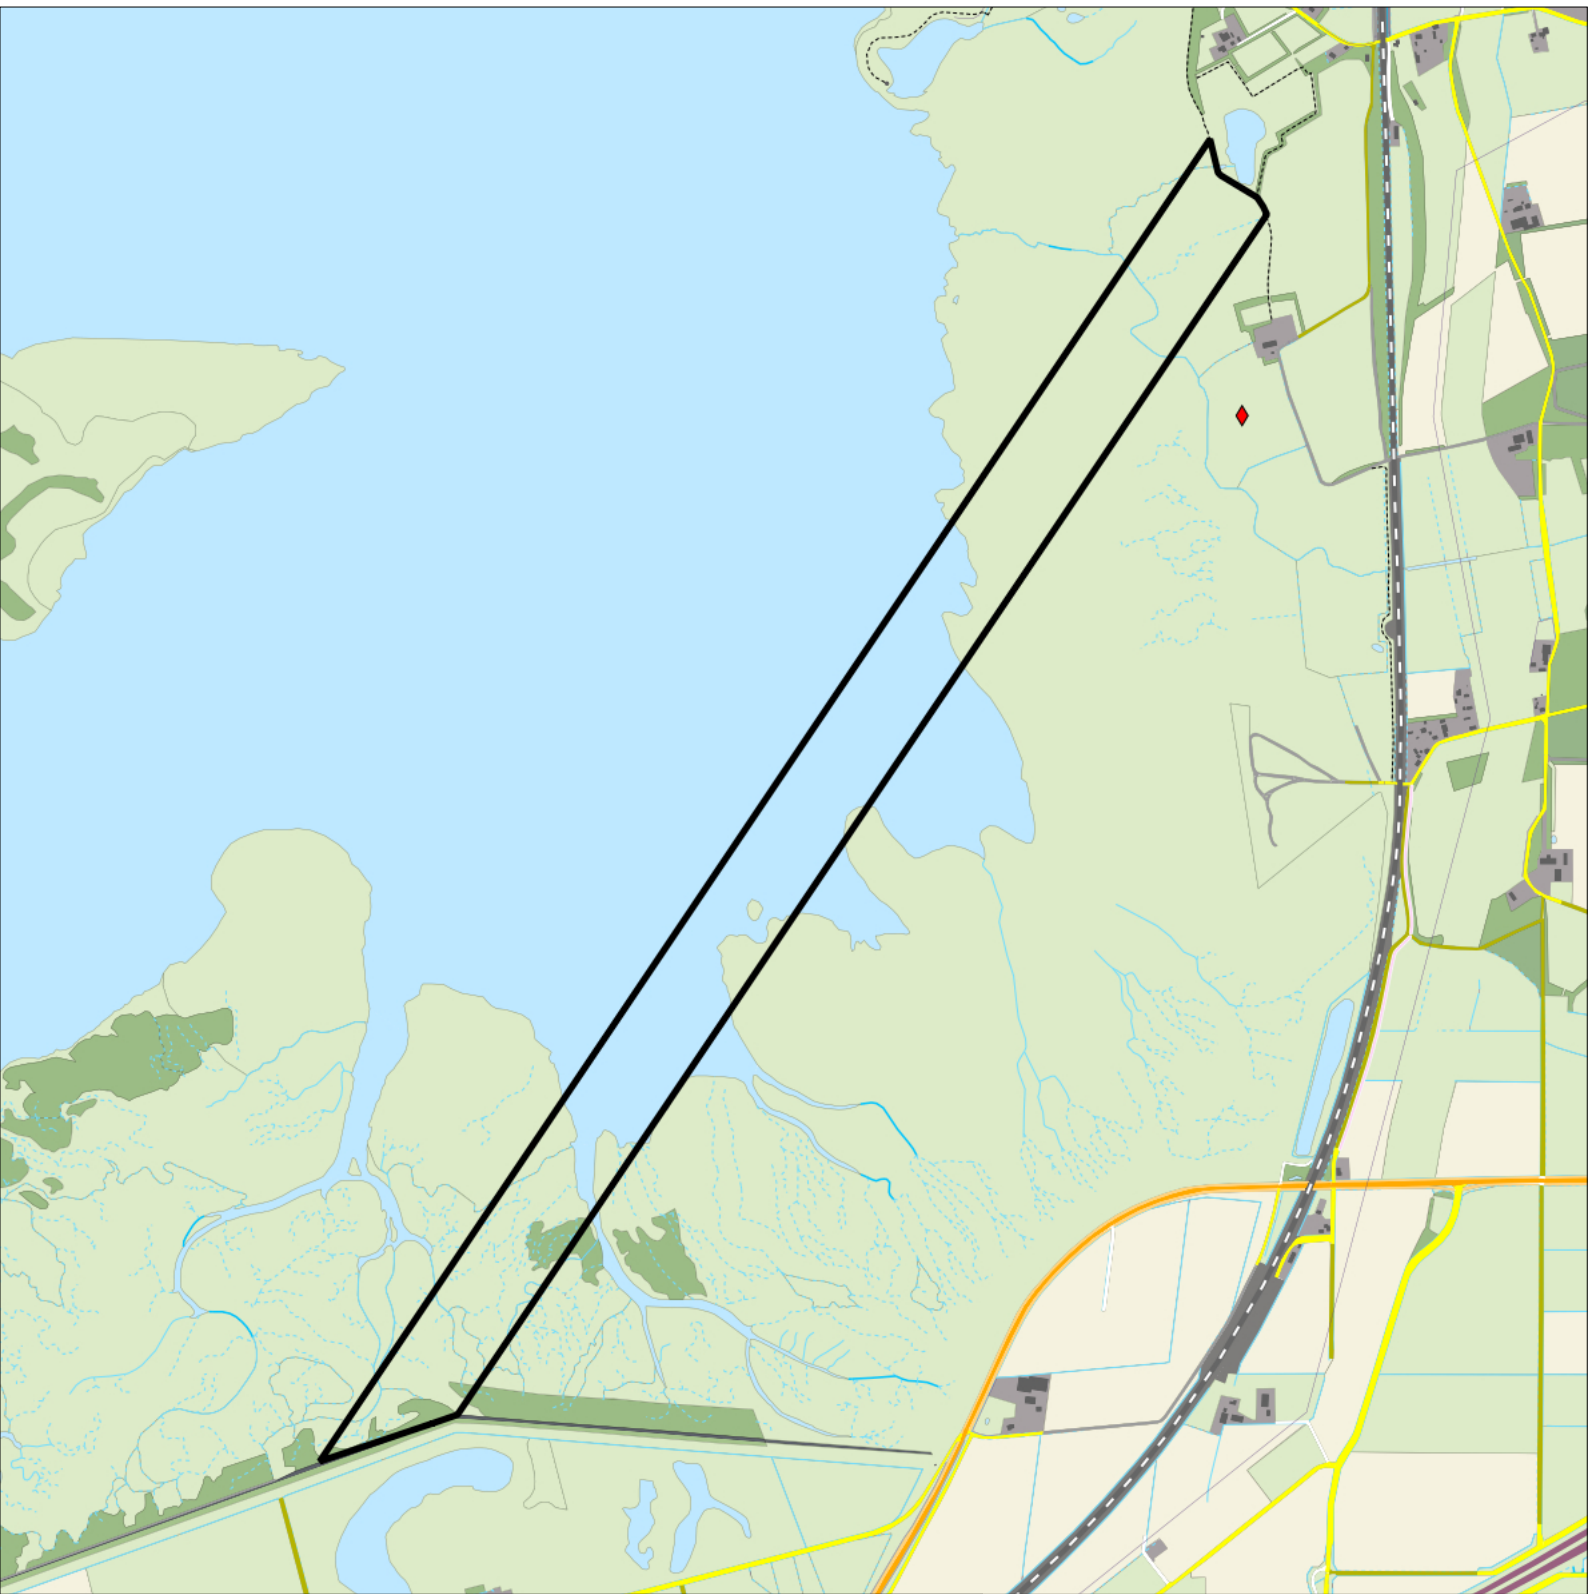

Kwartel 0 territoria

Legenda:

- Telgebied
- Geldig territorium
- Territoria buiten plot (n=1)

Periode:

2023

Telgebied:

2814 proefstrook Markiezaat

geldige waarnemingen				normbezoeken			minimaal binnen		fusie-afstand		
adult	paar	territorial	nest	migrant	1	2	3	seizoen		datumg.	
X	X	X	X						1	15-5 t/m 31-7	1000

Sovon