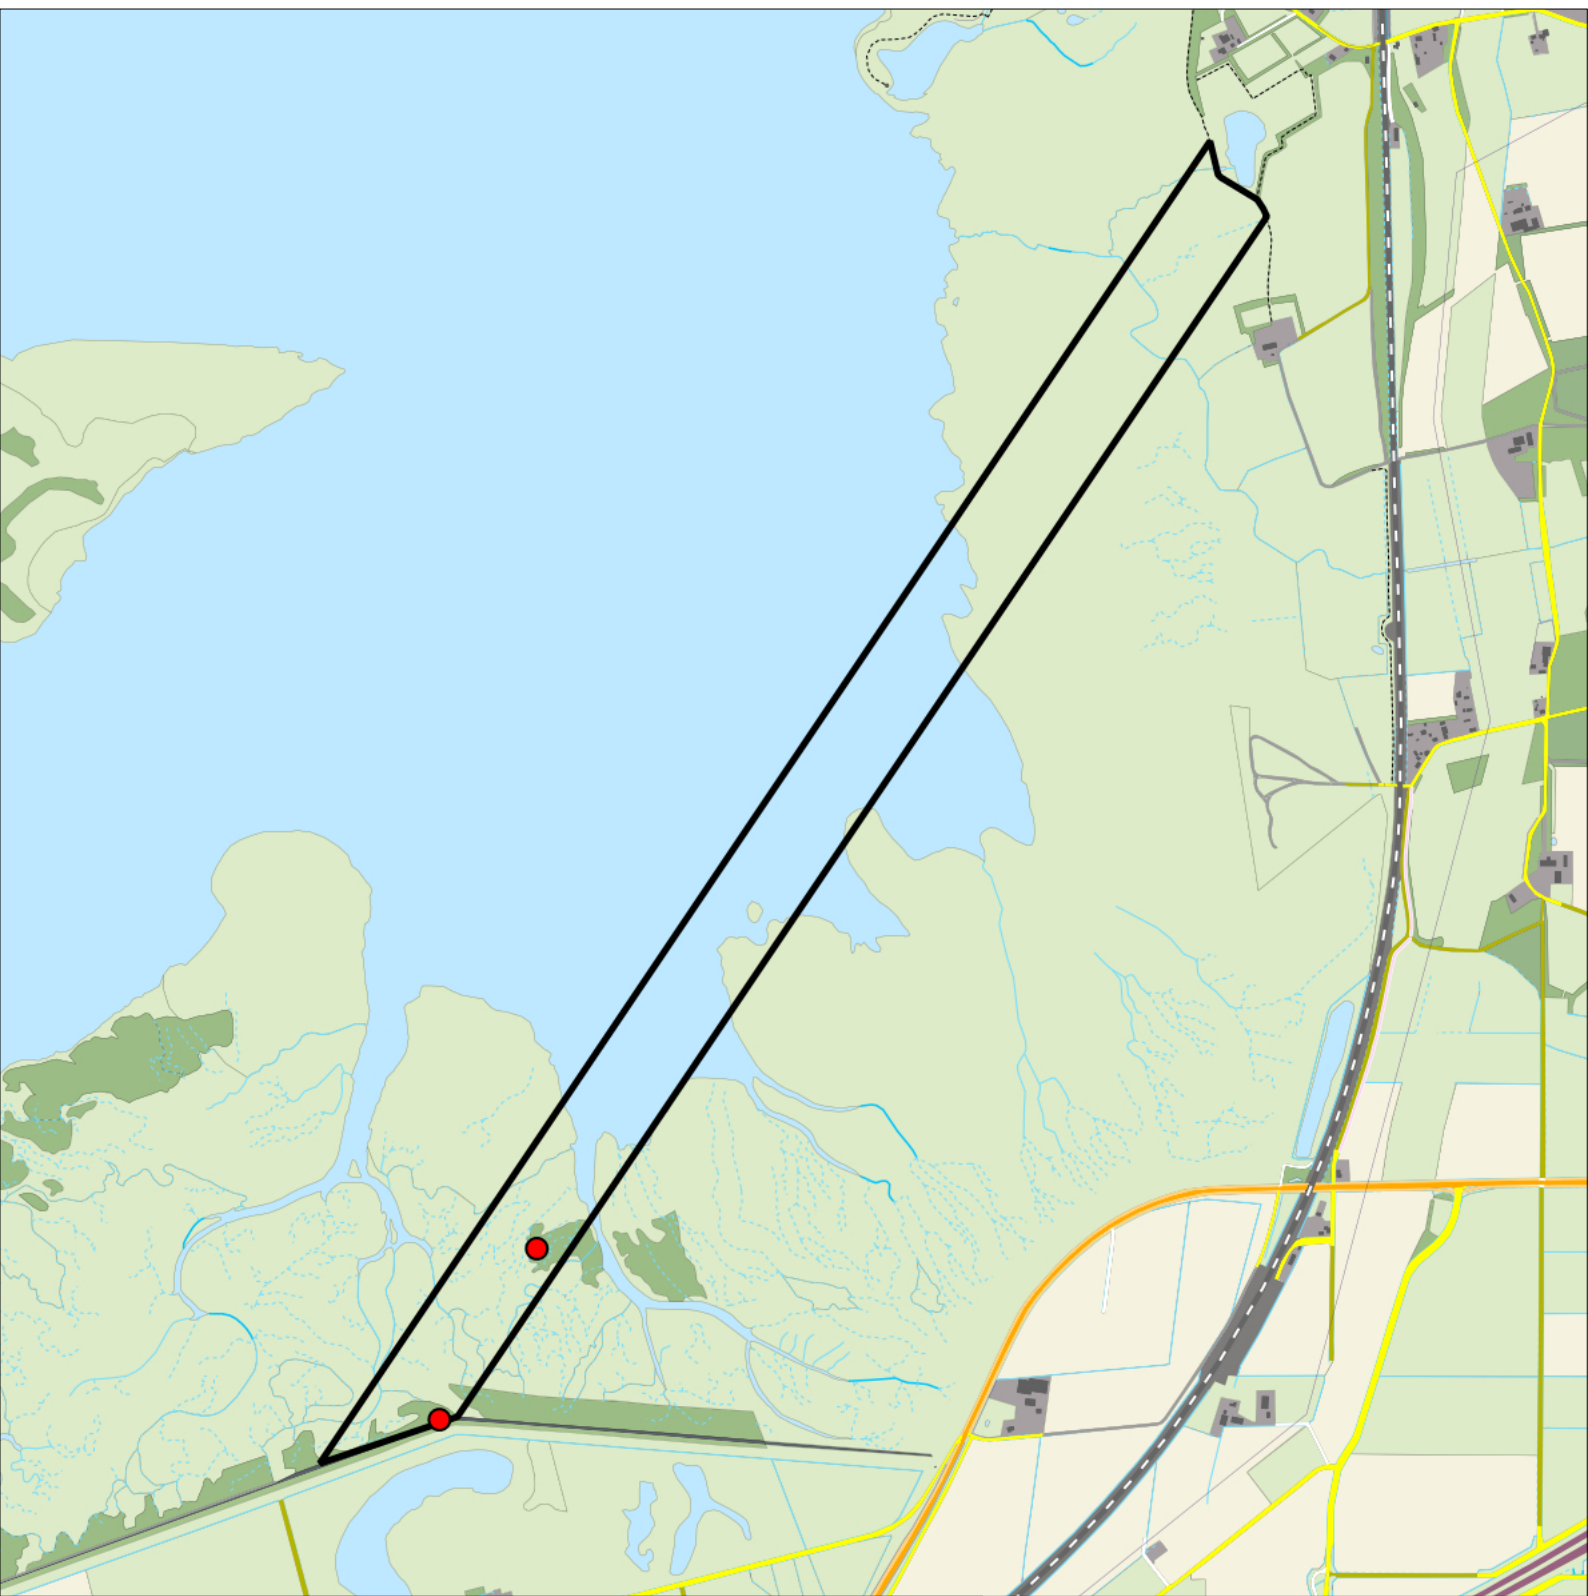

Zanglijster 2 territoria

Legenda:

- Telgebied
- Geldig territorium

Periode:

2023

Telgebied:

2814 proefstrook Markiezaat

geldige waarnemingen				normbezoeken			minimaal binnen		fusie-afstand		
adult	paar	territorial	nest	migrant	1	2	3	seizoen		datumg.	datumgrens
.	.	X	X		1-12	13+			1	15-4 t/m 25-6	300

Sovon