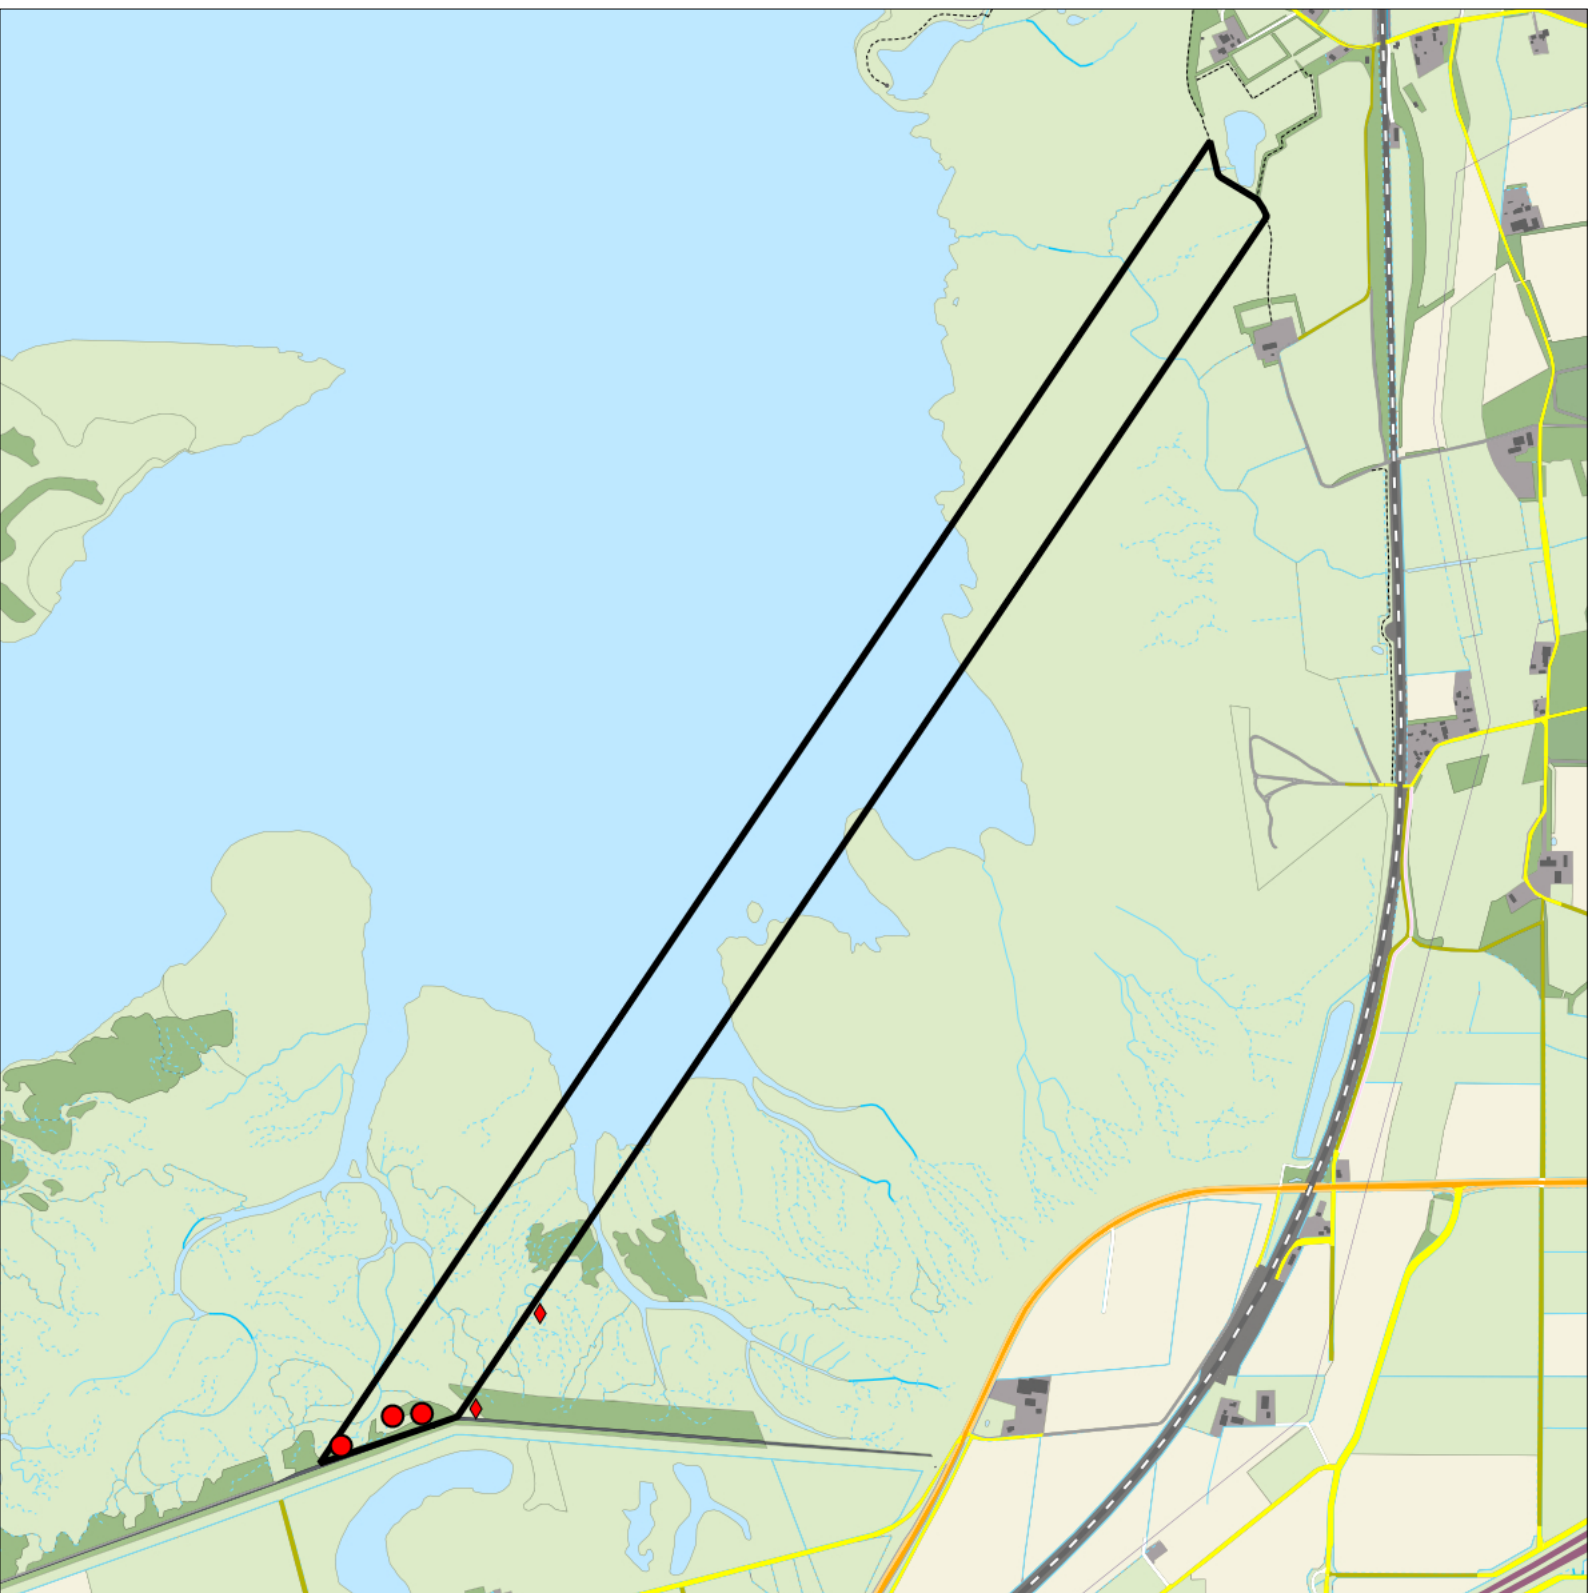

Nachtegaal 3 territoria

Legenda:

- Telgebied
- Geldig territorium
- Territoria buiten plot (n=2)

Periode:

2023

Telgebied:

2814 proefstrook Markiezaat

geldige waarnemingen				normbezoeken			minimaal binnen		fusie-afstand	
adult	paar	territorial	nest	migrant	1	2	3	seizoen		datumg.
.	.	X	X	JA	1-3	4-7	8+	1	25-4 t/m 15-6	200

0 0.5 1 km

Sovon