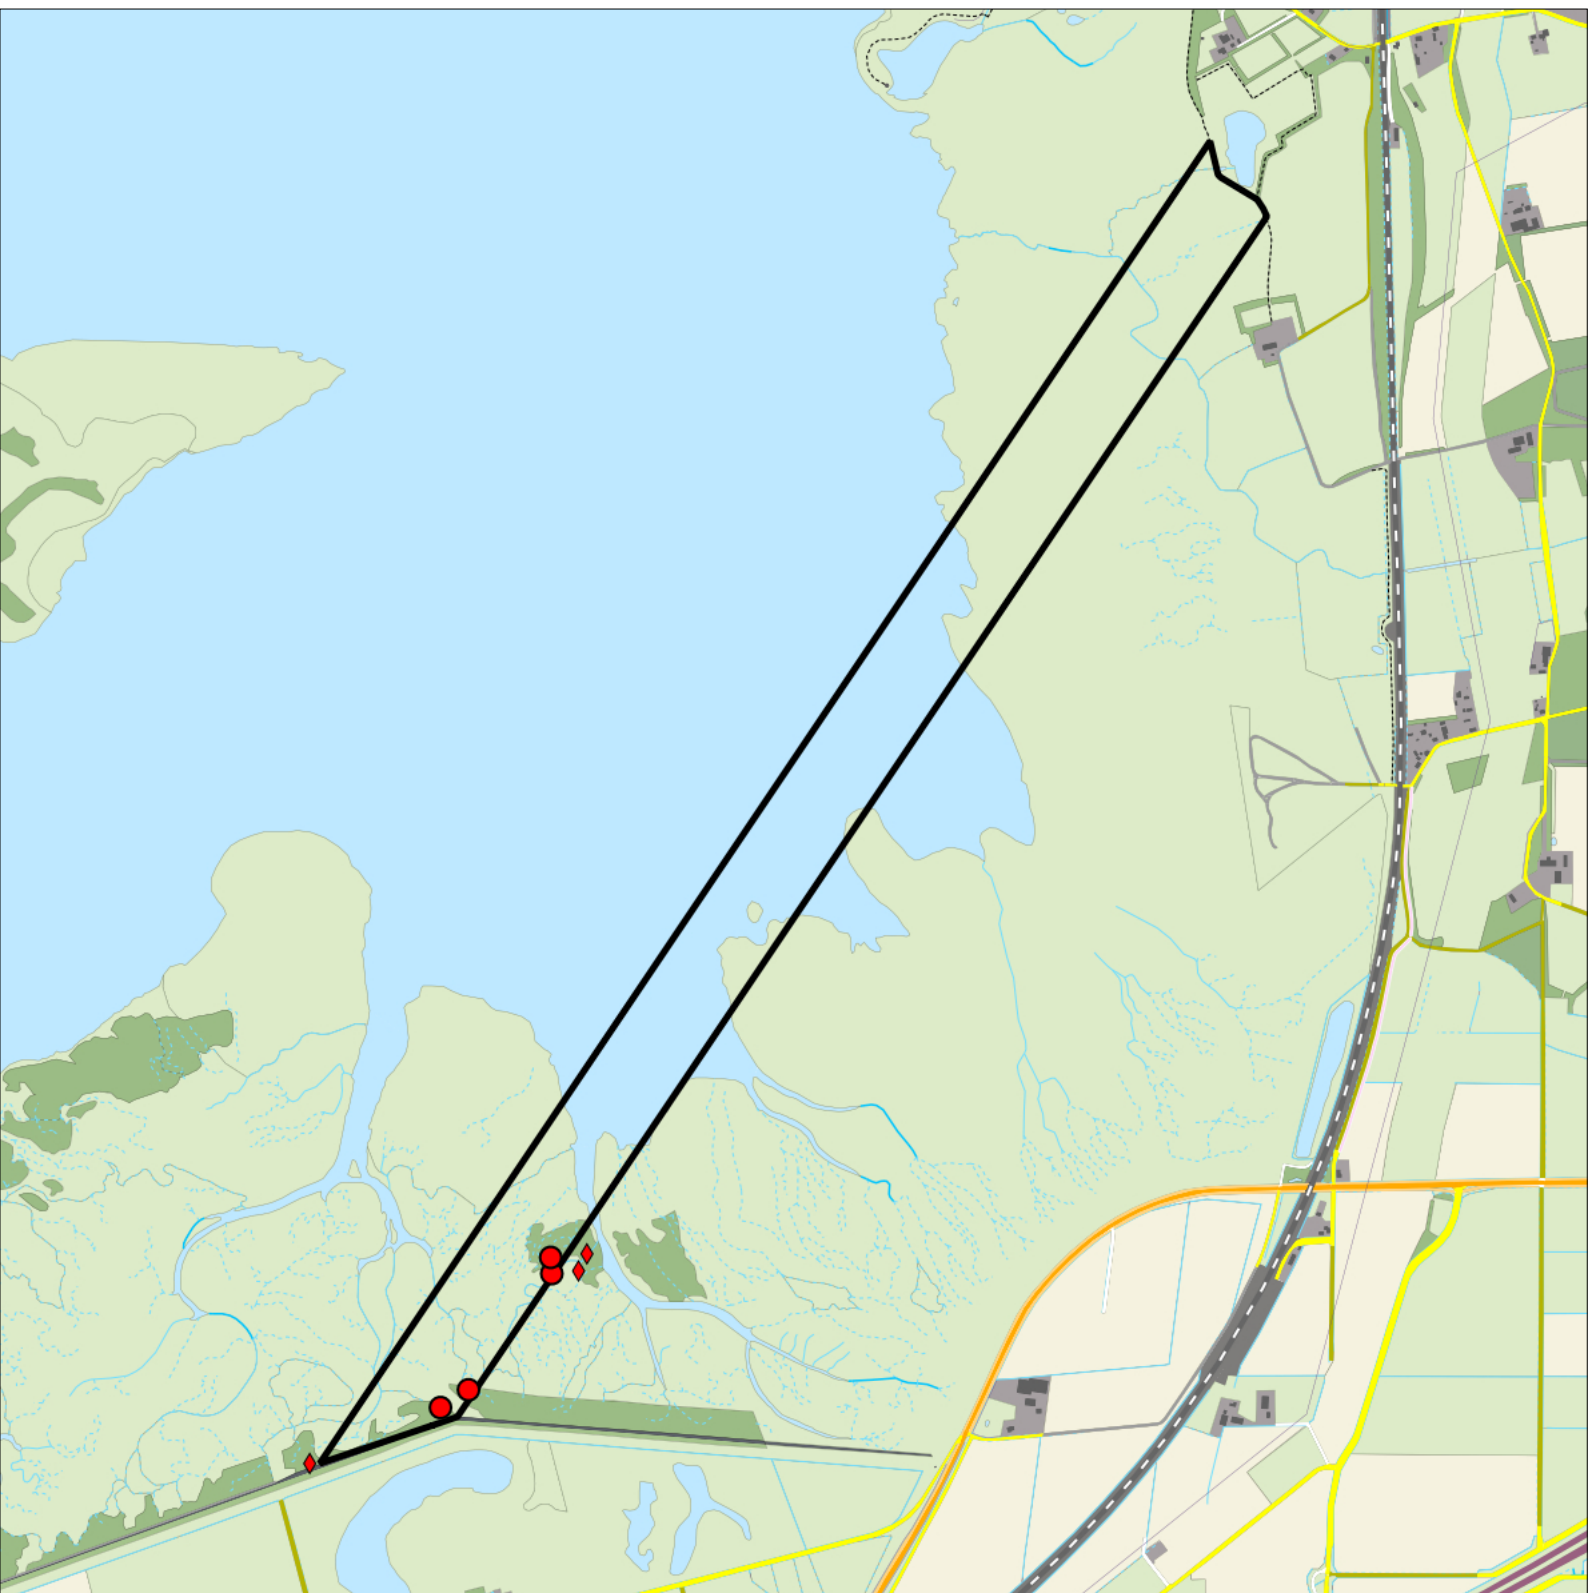

Tuinfluitter 4 territoria

Legenda:

- Telgebied
- Geldig territorium
- Territoria buiten plot (n=3)

Periode:

2023

Telgebied:

2814 proefstrook Markiezaat

geldige waarnemingen				normbezoeken			minimaal binnen		fusie-afstand	
adult	paar	territorial	nest	migrant	1	2	3	seizoen		datumg.
.	.	X	X	JA	1-6	7-10	11+	1	25-4 t/m 15-7	200

Sovon