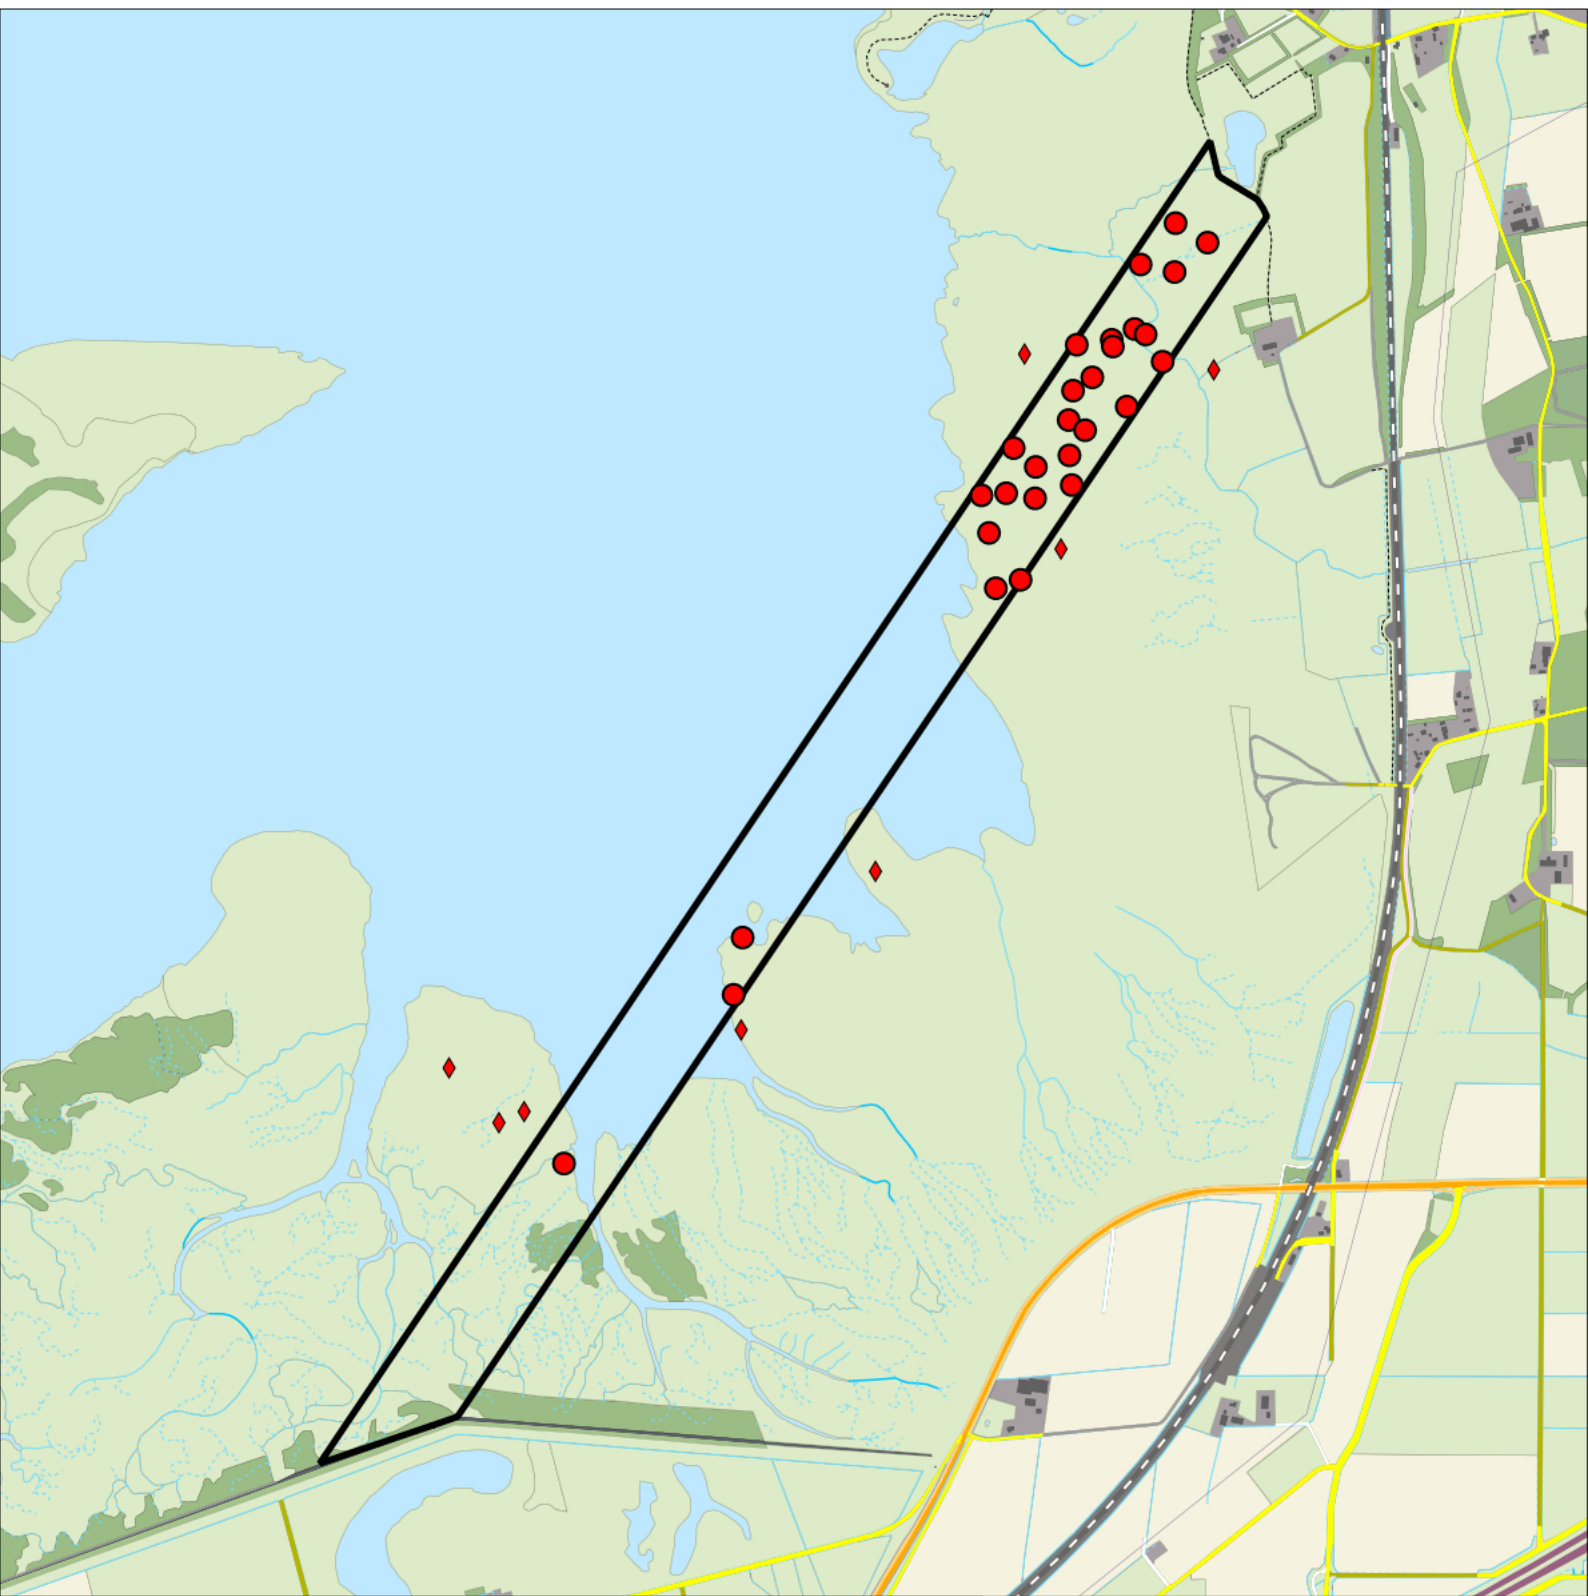

Veldleeuwerik 28 territoria

Legenda:

- Telgebied
- Geldig territorium
- Territoria buiten plot (n=8)

Periode:

2023

Telgebied:

2814 proefstrook Markiezaat

geldige waarnemingen				normbezoeken			minimaal binnen		fusie-afstand		
adult	paar	territorial	nest	migrant	1	2	3	seizoen		datumg.	
.	X	X	X						1	25-3 t/m 10-6	300

Sovon