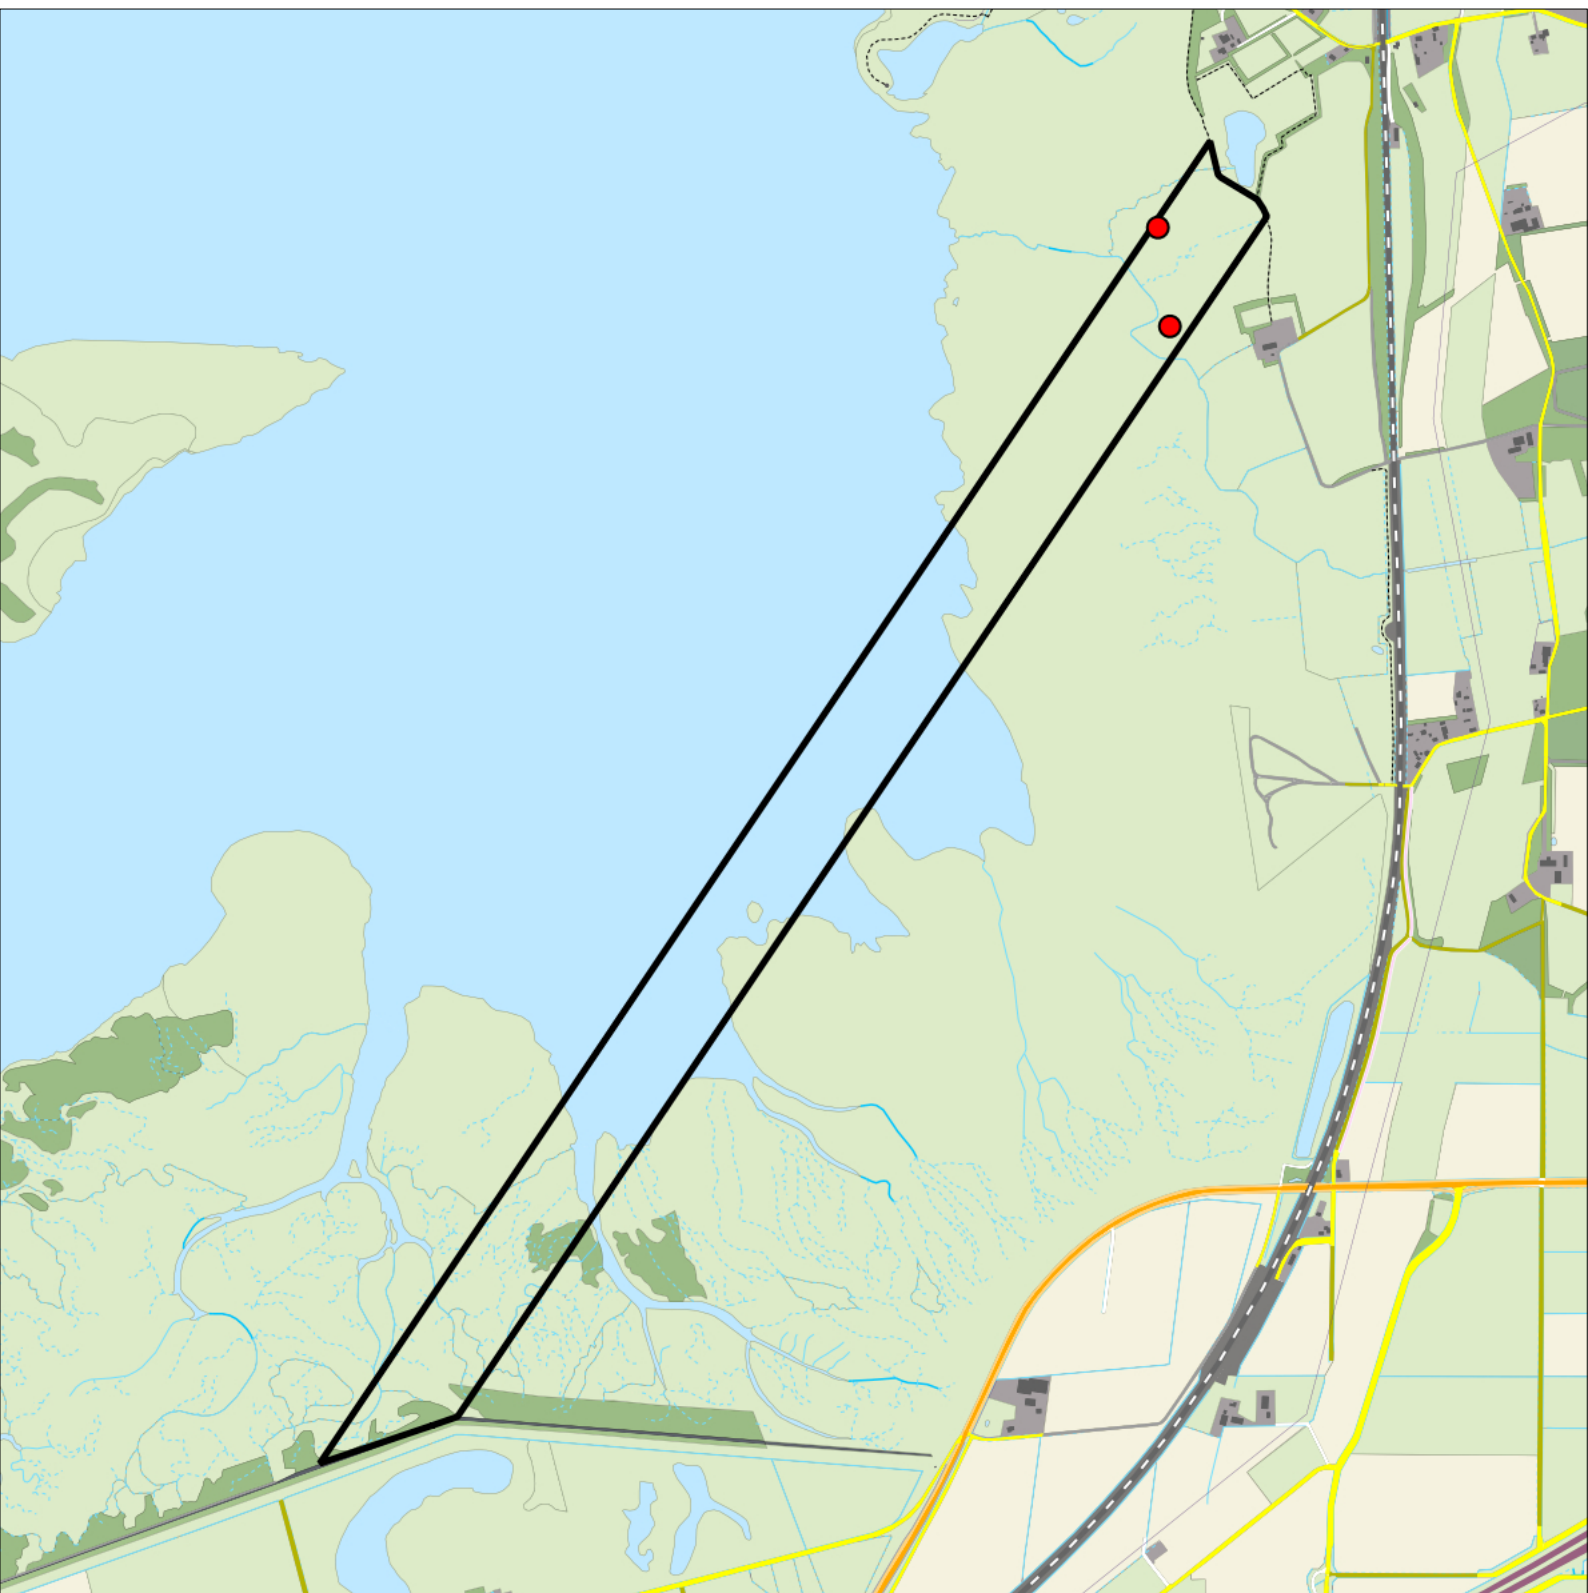

geldige waarnemingen				normbezoeken			minimaal binnen		fusie-afstand		
adult	paar	territorial	nest	migrant	1	2	3	seizoen		datumg.	
X	X	X	X						1	15-5 t/m 31-7	1000

Sovon

Fazant 2 territoria

Legenda:

-  Telgebied
-  Geldig territorium