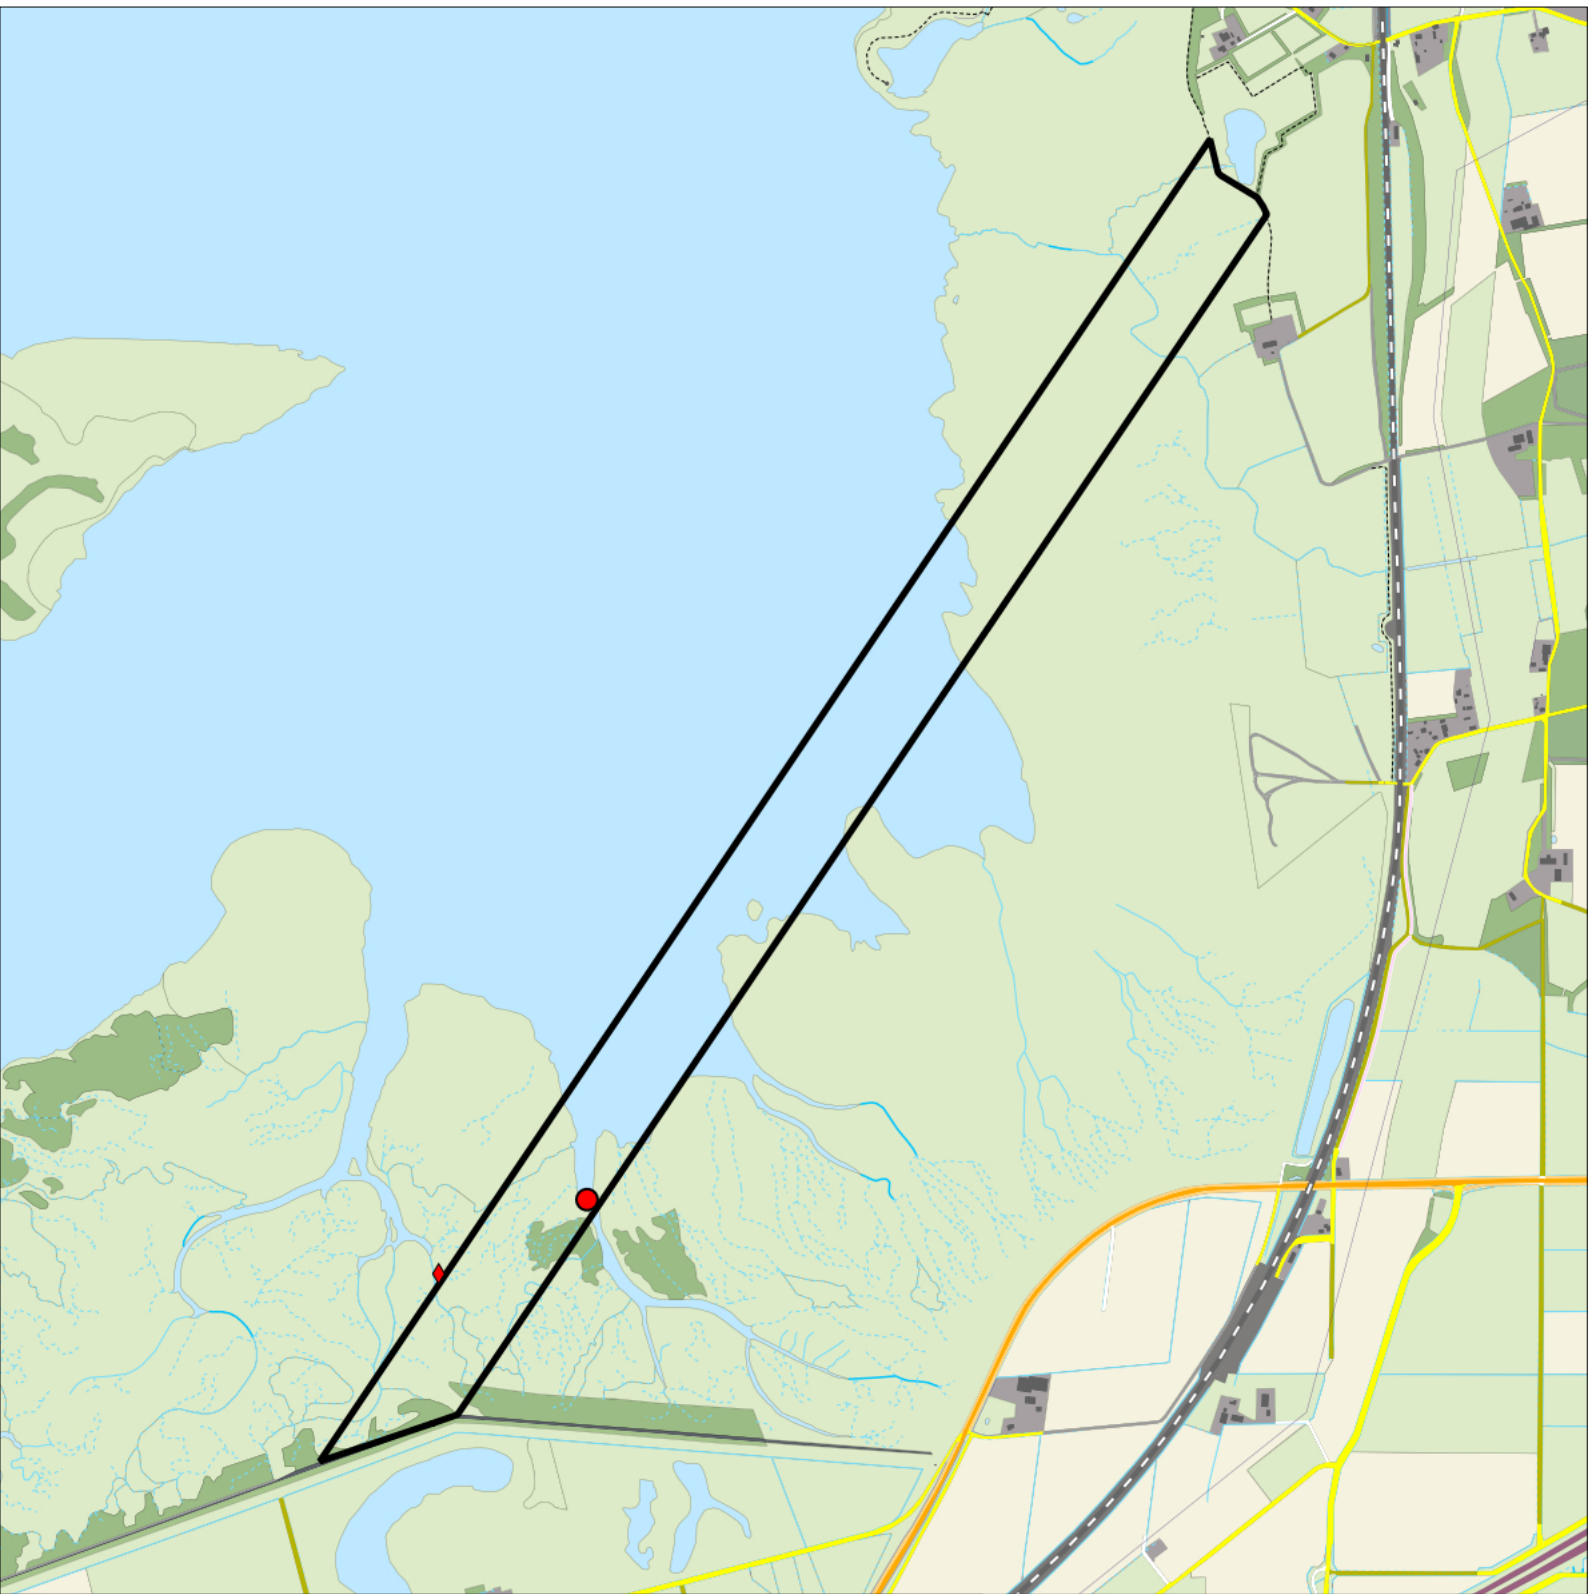

Periode:

2023

Telgebied:

2814 proefstrook Markiezaat

geldige waarnemingen				normbezoeken			minimaal binnen		fusie-afstand		
adult	paar	territorial	nest	migrant	1	2	3	seizoen		datumg.	datumgrens
man	X	X	X					2	1	25-1 t/m 25-6	300

0 0.5 1 km

Sovon

Meerkoet 1territorium

Legenda:

-  Telgebied
-  Geldig territorium
-  Territoria buiten plot (n=1)

Periode:

2023

Telgebied: